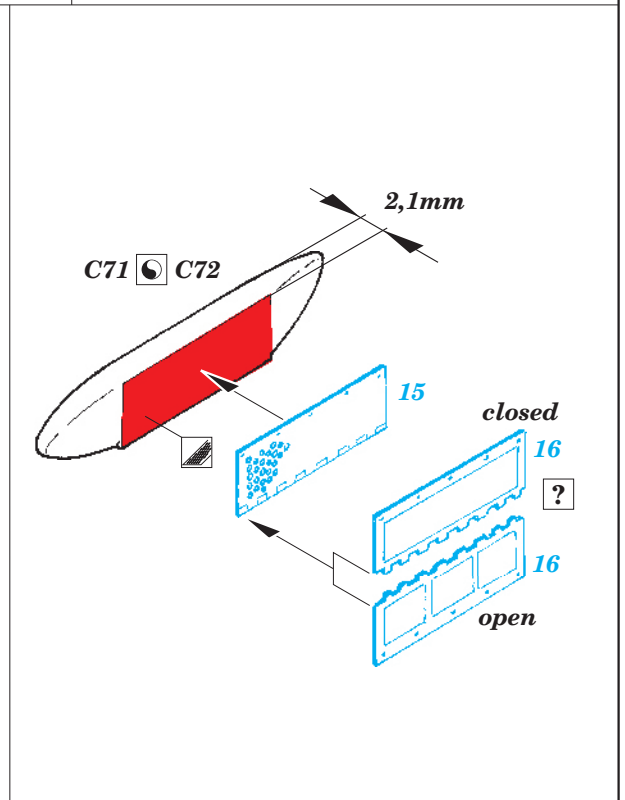

Mi-26 Halo exterior

eduard

72 507

1/72 scale detail set for Zvezda kit • sada detailů pro model 1/72 Zvezda

- APPLY EXPRESS MASK AND PAINT BEFORE GLUING
POUŽIT EXPRESS MASK NABARVIT PŘED SLEPENÍM
- SYMMETRICAL ASSEMBLY
SYMETRICKÁ MONTÁŽ
- REMOVE
ODSTRANIT
- GRIND
OBROUSIT
- DRILL HOLE
VRTAT OTVOR
- BEND
OHNOUT
- OPTION
VOLBA
- REPLACE
NAHRADIT

ORIGINAL KIT PARTS
PŮVODNÍ DÍLY STAVEBNICE

PHOTO-ETCHED PARTS
LEPTANÉ DÍLY

PARTS TO BE REMOVED
DÍLY K ODSTRANĚNÍ

FILL
TMELIT

For further detail sets look for **eduard** 73 356 Mi-26 Halo interior (not included in this set)