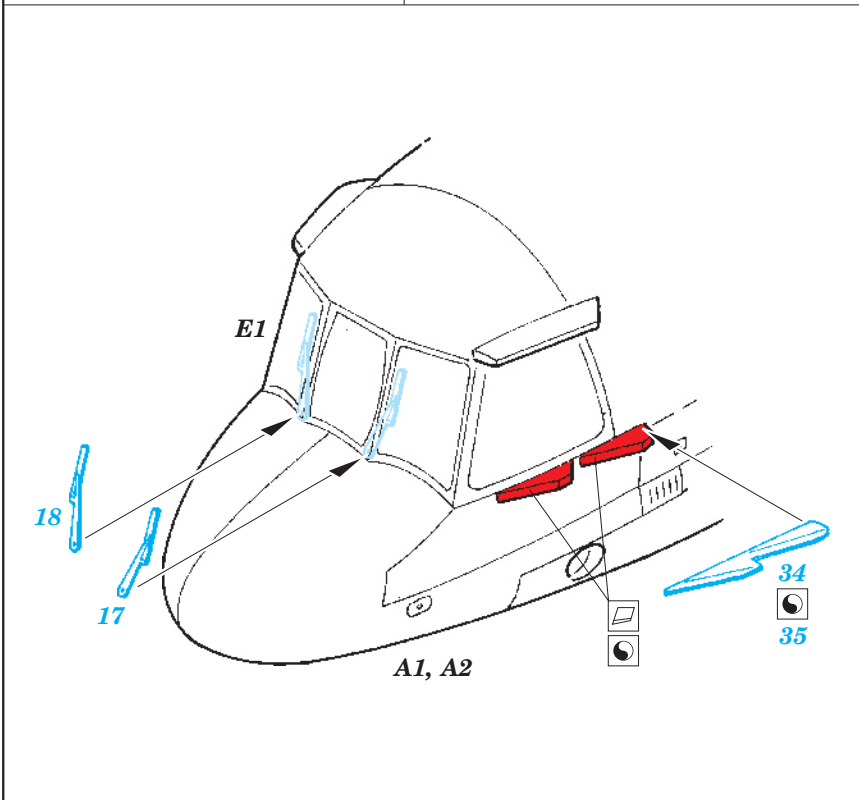

Mi-26 Halo exterior

eduard

72 507

1/72 scale detail set for Zvezda kit • sada detailů pro model 1/72 Zvezda

- APPLY EXPRESS MASK AND PAINT BEFORE GLUING
POUŽIT EXPRESS MASK NABARVIT PŘED SLEPENÍM
- SYMMETRICAL ASSEMBLY
SYMETRICKÁ MONTÁŽ
- REMOVE
ODSTRANIT
- GRIND
OBROUSIT
- DRILL HOLE
VRTAT OTVOR
- BEND
OHNOUT
- OPTION
VOLBA
- REPLACE
NAHRADIT

ORIGINAL KIT PARTS
PŮVODNÍ DÍLY STAVEBNICE

PHOTO-ETCHED PARTS
LEPTANÉ DÍLY

PARTS TO BE REMOVED
DÍLY K ODSTRANĚNÍ

FILL
TMELIT

For further detail sets look for **eduard** 73 356 Mi-26 Halo interior (not included in this set)