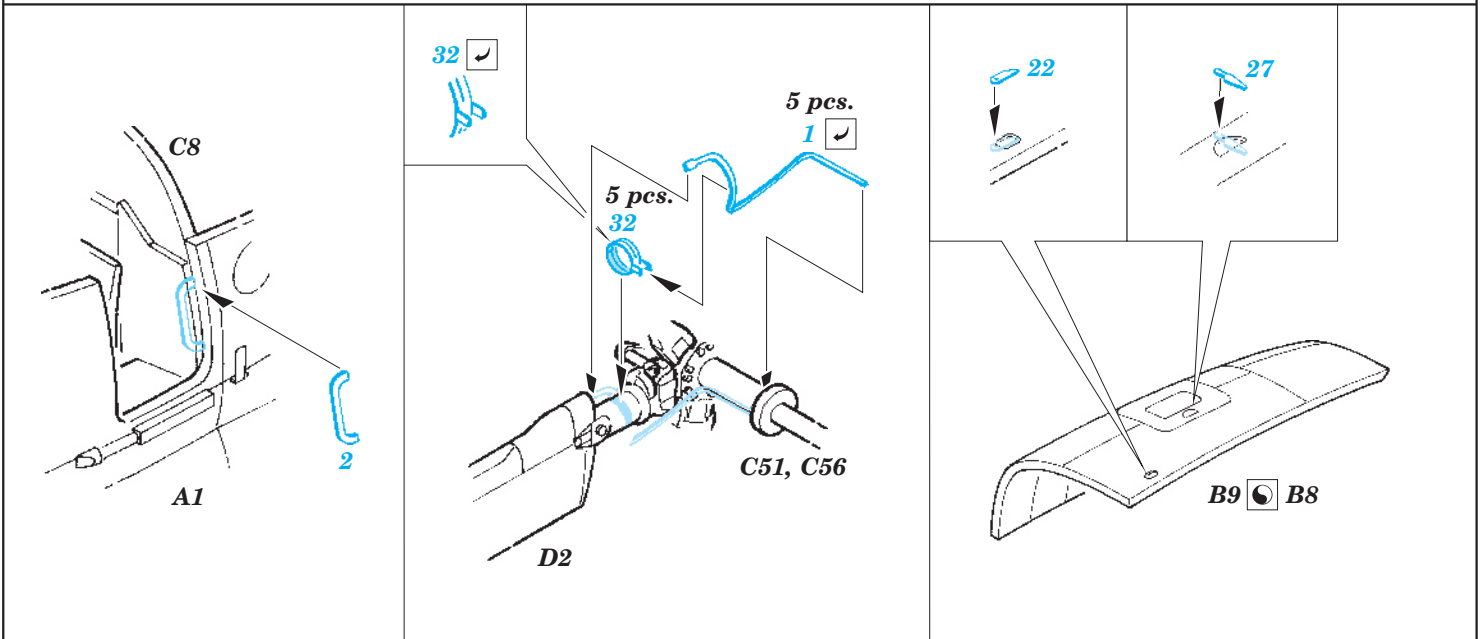

Mi-26 Halo exterior

eduard

72 507

1/72 scale detail set for Zvezda kit • sada detailů pro model 1/72 Zvezda

- APPLY EXPRESS MASK AND PAINT BEFORE GLUING
POUŽIT EXPRESS MASK NABARVIT PŘED SLEPENÍM
- SYMMETRICAL ASSEMBLY
SYMETRICKÁ MONTÁŽ
- REMOVE
ODSTRANIT
- GRIND
OBROUSIT
- DRILL HOLE
VRTAT OTVOR
- BEND
OHNOUT
- OPTION
VOLBA
- REPLACE
NAHRADIT

ORIGINAL KIT PARTS
PŮVODNÍ DÍLY STAVEBNICE

PHOTO-ETCHED PARTS
LEPTANÉ DÍLY

PARTS TO BE REMOVED
DÍLY K ODSTRANĚNÍ

FILL
TMELIT

For further detail sets look for **eduard** 73 356 Mi-26 Halo interior (not included in this set)