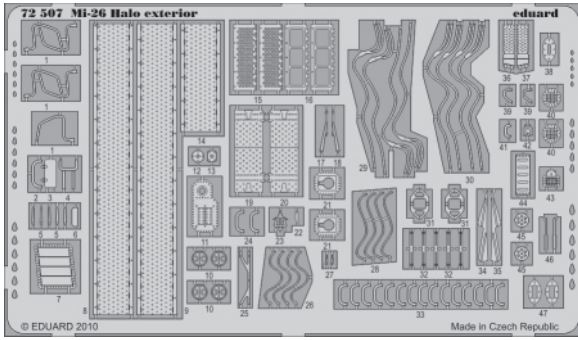

Mi-26 Halo exterior

eduard

72 507

1/72 scale detail set for Zvezda kit • sada detailů pro model 1/72 Zvezda

- APPLY EXPRESS MASK AND PAINT BEFORE GLUING
POUŽIT EXPRESS MASK NABARVIT PŘED SLEPENÍM
- SYMMETRICAL ASSEMBLY
SYMETRICKÁ MONTÁŽ
- REMOVE
ODSTRANIT
- GRIND
OBROUSIT
- DRILL HOLE
VRTAT OTVOR
- BEND
OHNOUT
- OPTION
VOLBA
- REPLACE
NAHRADIT

ORIGINAL KIT PARTS
PŮVODNÍ DÍLY STAVEBNICE

PHOTO-ETCHED PARTS
LEPTANÉ DÍLY

PARTS TO BE REMOVED
DÍLY K ODSTRANĚNÍ

FILL
TMELIT

For further detail sets look for **eduard** 73 356 Mi-26 Halo interior (not included in this set)