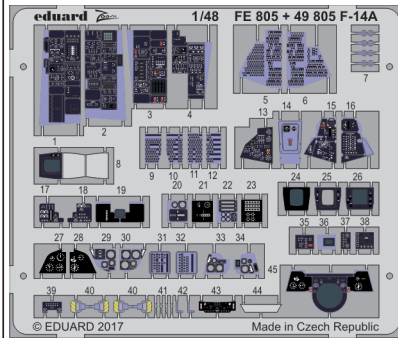

F-14A

FE805

detail set for 1/48 TAMIYA No. 61114 kit • sada detailů pro stavebnici 1/48 TAMIYA No. 61114

- APPLY EXPRESS MASK AND PAINT BEFORE GLUING
POUŽIT EXPRESS MASK NABARVIT PŘED SLEPENÍM
- SYMMETRICAL ASSEMBLY
SYMETRICKÁ MONTÁŽ
- REMOVE
ODSTRANIT
- GRIND
OBROUSIT
- DRILL HOLE
VRTAT OTVOR
- BEND
OHNOUT
- OPTION
VOLBA
- REPLACE
NAHRADIT
- 1** COLORED ETCHED PARTS
LEPTANÉ BAREVNÉ DÍLY
- 1** ETCHED PARTS
LEPTANÉ NEBAREVNÉ DÍLY
- 1** ORIGINAL KIT PARTS
PŮVODNÍ DÍLY STAVEBNICE

■ ORIGINAL KIT PARTS PŮVODNÍ DÍLY STAVEBNICE **■** PHOTO-ETCHED PARTS LEPTANÉ DÍLY **■** PARTS TO BE REMOVED DÍLY K ODSTRANĚNÍ **■** FILL TMLIT