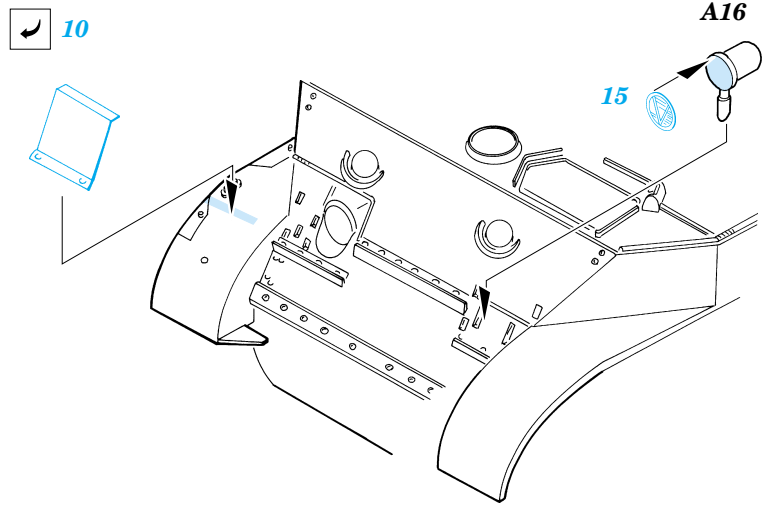

M5A1 Stuart

TP039

1/35 scale detail set for TAMIYA kit 35097 • sada detailů pro model TAMIYA 35097 1/35

- APPLY EXPRESS MASK AND PAINT BEFORE GLUING
POUŽIT EXPRESS MASK NABARVIT PŘED SLEPENÍM
- SYMMETRICAL ASSEMBLY
SYMETRICKÁ MONTÁŽ
- REMOVE
ODSTRANIT
- GRIND
OBROUSIT
- DRILL HOLE
VRTÁT OTVOR
- BEND
OHNOUT
- OPTION
VOLBA
- REPLACE
NAHRADIT

ORIGINAL KIT PARTS
PŮVODNÍ DÍLY STAVEBNICE

PHOTO-ETCHED PARTS
LEPTANÉ DÍLY

PARTS TO BE REMOVED
DÍLY K ODSTRANĚNÍ

FILL
TMELIT

TOOLS

REFERENCES:
SQUADRON #18
PANZER #6/2001
AFV Profile Publications #4