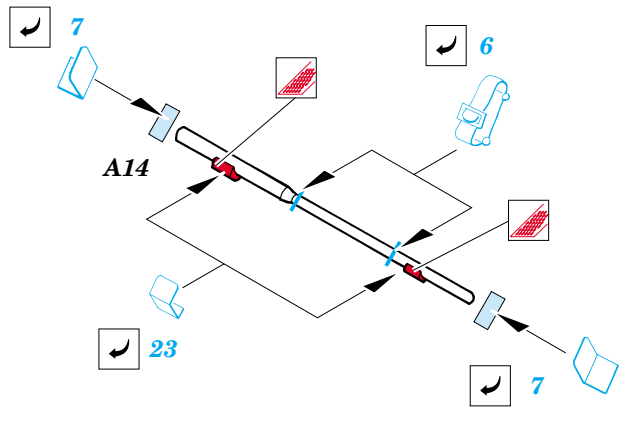

M5A1 Stuart

TP039

1/35 scale detail set for TAMIYA kit 35097 • sada detailů pro model TAMIYA 35097 1/35

- APPLY EXPRESS MASK AND PAINT BEFORE GLUING
POUŽIT EXPRESS MASK NABARVIT PŘED SLEPENÍM
- SYMMETRICAL ASSEMBLY
SYMETRICKÁ MONTÁŽ
- REMOVE
ODSTRANIT
- GRIND
OBROUSIT
- DRILL HOLE
VRTÁT OTVOR
- BEND
OHNOUT
- OPTION
VOLBA
- REPLACE
NAHRADIT

ORIGINAL KIT PARTS
PŮVODNÍ DÍLY STAVEBNICE

PHOTO-ETCHED PARTS
LEPTANÉ DÍLY

PARTS TO BE REMOVED
DÍLY K ODSTRANĚNÍ

FILL
TMELIT

TOOLS

REFERENCES:
SQUADRON #18
PANZER #6/2001
AFV Profile Publications #4