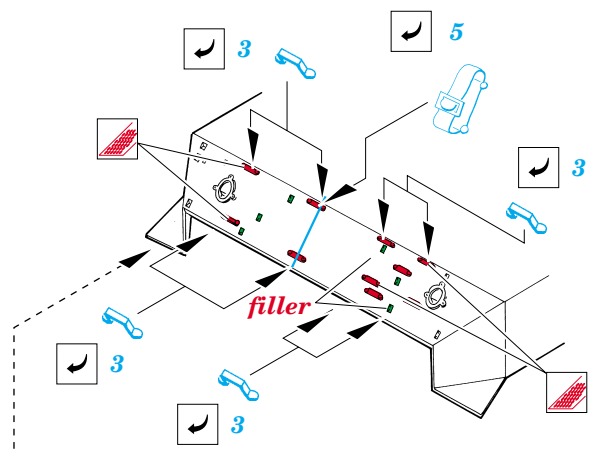

M5A1 Stuart

TP039

1/35 scale detail set for TAMIYA kit 35097 • sada detailů pro model TAMIYA 35097 1/35

- APPLY EXPRESS MASK AND PAINT BEFORE GLUING
POUŽIT EXPRESS MASK NABARVIT PŘED SLEPENÍM
- SYMMETRICAL ASSEMBLY
SYMETRICKÁ MONTÁŽ
- REMOVE
ODSTRANIT
- GRIND
OBROUSIT
- DRILL HOLE
VRTÁT OTVOR
- BEND
OHNOUT
- OPTION
VOLBA
- REPLACE
NAHRADIT

ORIGINAL KIT PARTS
PŮVODNÍ DÍLY STAVEBNICE

PHOTO-ETCHED PARTS
LEPTANÉ DÍLY

PARTS TO BE REMOVED
DÍLY K ODSTRANĚNÍ

FILL
TMELIT

TOOLS

REFERENCES:
SQUADRON #18
PANZER #6/2001
AFV Profile Publications #4