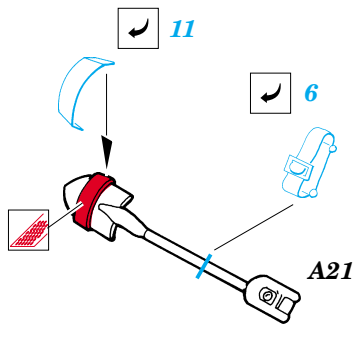

M5A1 Stuart

TP039

1/35 scale detail set for TAMIYA kit 35097 • sada detailů pro model TAMIYA 35097 1/35

- APPLY EXPRESS MASK AND PAINT BEFORE GLUING
POUŽIT EXPRESS MASK NABARVIT PŘED SLEPENÍM
- SYMMETRICAL ASSEMBLY
SYMETRICKÁ MONTÁŽ
- REMOVE
ODSTRANIT
- GRIND
OBROUSIT
- DRILL HOLE
VRTÁT OTVOR
- BEND
OHNOUT
- OPTION
VOLBA
- REPLACE
NAHRADIT

ORIGINAL KIT PARTS
PŮVODNÍ DÍLY STAVEBNICE

PHOTO-ETCHED PARTS
LEPTANÉ DÍLY

PARTS TO BE REMOVED
DÍLY K ODSTRANĚNÍ

FILL
TMELIT

TOOLS

REFERENCES:
SQUADRON #18
PANZER #6/2001
AFV Profile Publications #4