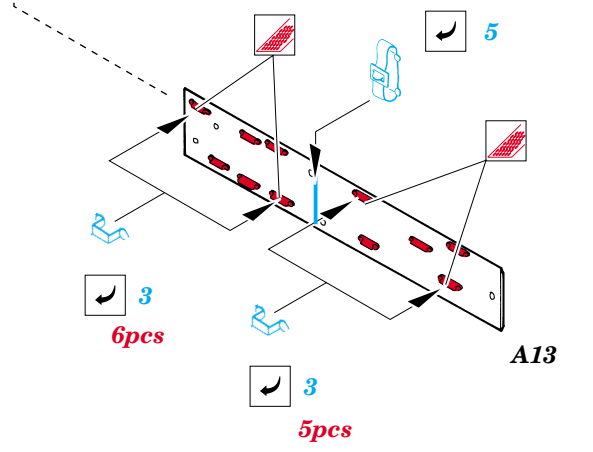

M5A1 Stuart

TP039

1/35 scale detail set for TAMIYA kit 35097 • sada detailů pro model TAMIYA 35097 1/35

- APPLY EXPRESS MASK AND PAINT BEFORE GLUING
POUŽIT EXPRESS MASK NABARVIT PŘED SLEPENÍM
- SYMMETRICAL ASSEMBLY
SYMETRICKÁ MONTÁŽ
- REMOVE
ODSTRANIT
- GRIND
OBROUSIT
- DRILL HOLE
VRTÁT OTVOR
- BEND
OHNOUT
- OPTION
VOLBA
- REPLACE
NAHRADIT

ORIGINAL KIT PARTS
PŮVODNÍ DÍLY STAVEBNICE

PHOTO-ETCHED PARTS
LEPTANÉ DÍLY

PARTS TO BE REMOVED
DÍLY K ODSTRANĚNÍ

FILL
TMELIT

TOOLS

REFERENCES:
SQUADRON #18
PANZER #6/2001
AFV Profile Publications #4