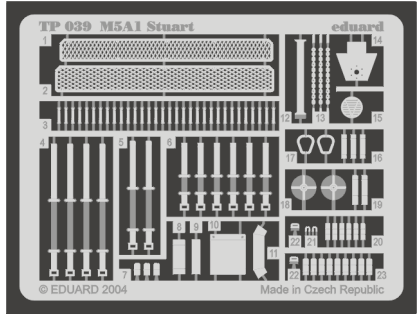

M5A1 Stuart

TP039

1/35 scale detail set for TAMIYA kit 35097 • sada detailů pro model TAMIYA 35097 1/35

- APPLY EXPRESS MASK AND PAINT BEFORE GLUING
POUŽIT EXPRESS MASK NABARVIT PŘED SLEPENÍM
- SYMMETRICAL ASSEMBLY
SYMETRICKÁ MONTÁŽ
- REMOVE
ODSTRANIT
- GRIND
OBROUSIT
- DRILL HOLE
VRTÁT OTVOR
- BEND
OHNOUT
- OPTION
VOLBA
- REPLACE
NAHRADIT

ORIGINAL KIT PARTS
PŮVODNÍ DÍLY STAVEBNICE

PHOTO-ETCHED PARTS
LEPTANÉ DÍLY

PARTS TO BE REMOVED
DÍLY K ODSTRANĚNÍ

FILL
TMELIT

TOOLS

REFERENCES:
SQUADRON #18
PANZER #6/2001
AFV Profile Publications #4