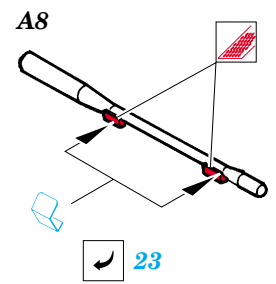

M5A1 Stuart

TP039

1/35 scale detail set for TAMIYA kit 35097 • sada detailů pro model TAMIYA 35097 1/35

- APPLY EXPRESS MASK AND PAINT BEFORE GLUING
POUŽIT EXPRESS MASK NABARVIT PŘED SLEPENÍM
- SYMMETRICAL ASSEMBLY
SYMETRICKÁ MONTÁŽ
- REMOVE
ODSTRANIT
- GRIND
OBROUSIT
- DRILL HOLE
VRTÁT OTVOR
- BEND
OHNOUT
- OPTION
VOLBA
- REPLACE
NAHRADIT

ORIGINAL KIT PARTS
PŮVODNÍ DÍLY STAVEBNICE

PHOTO-ETCHED PARTS
LEPTANÉ DÍLY

PARTS TO BE REMOVED
DÍLY K ODSTRANĚNÍ

FILL
TMELIT

TOOLS

REFERENCES:
SQUADRON #18
PANZER #6/2001
AFV Profile Publications #4