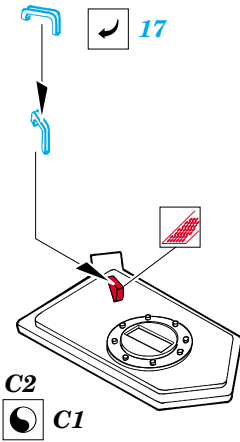

M5A1 Stuart

TP039

1/35 scale detail set for TAMIYA kit 35097 • sada detailů pro model TAMIYA 35097 1/35

- APPLY EXPRESS MASK AND PAINT BEFORE GLUING
POUŽIT EXPRESS MASK NABARVIT PŘED SLEPENÍM
- SYMMETRICAL ASSEMBLY
SYMETRICKÁ MONTÁŽ
- REMOVE
ODSTRANIT
- GRIND
OBROUSIT
- DRILL HOLE
VRTÁT OTVOR
- BEND
OHNOUT
- OPTION
VOLBA
- REPLACE
NAHRADIT

ORIGINAL KIT PARTS
PŮVODNÍ DÍLY STAVEBNICE

PHOTO-ETCHED PARTS
LEPTANÉ DÍLY

PARTS TO BE REMOVED
DÍLY K ODSTRANĚNÍ

FILL
TMELIT

TOOLS

REFERENCES:
SQUADRON #18
PANZER #6/2001
AFV Profile Publications #4