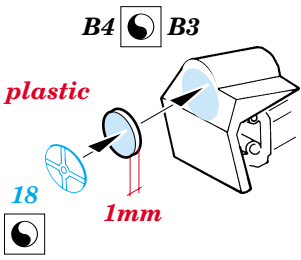

M5A1 Stuart

TP039

1/35 scale detail set for TAMIYA kit 35097 • sada detailů pro model TAMIYA 35097 1/35

- APPLY EXPRESS MASK AND PAINT BEFORE GLUING
POUŽIT EXPRESS MASK NABARVIT PŘED SLEPENÍM
- SYMMETRICAL ASSEMBLY
SYMETRICKÁ MONTÁŽ
- REMOVE
ODSTRANIT
- GRIND
OBROUSIT
- DRILL HOLE
VRTÁT OTVOR
- BEND
OHNOUT
- OPTION
VOLBA
- REPLACE
NAHRADIT

ORIGINAL KIT PARTS
PŮVODNÍ DÍLY STAVEBNICE

PHOTO-ETCHED PARTS
LEPTANÉ DÍLY

PARTS TO BE REMOVED
DÍLY K ODSTRANĚNÍ

FILL
TMELIT

TOOLS

REFERENCES:
SQUADRON #18
PANZER #6/2001
AFV Profile Publications #4