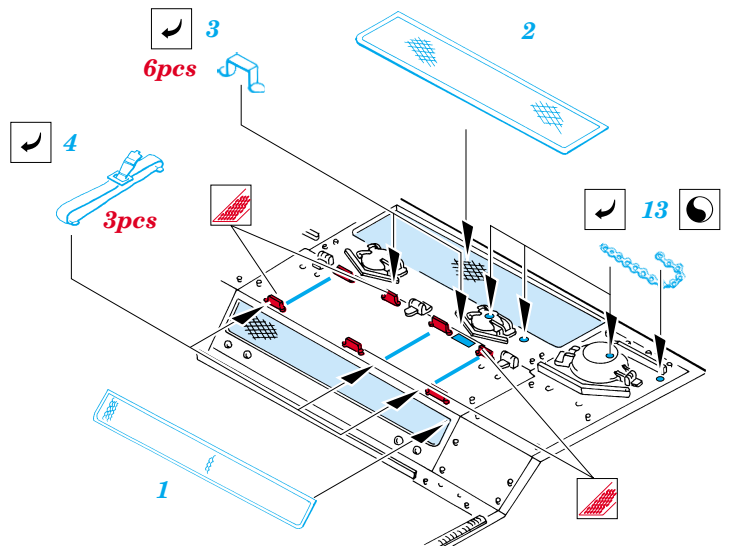

M5A1 Stuart

TP039

1/35 scale detail set for TAMIYA kit 35097 • sada detailů pro model TAMIYA 35097 1/35

- APPLY EXPRESS MASK AND PAINT BEFORE GLUING
POUŽIT EXPRESS MASK NABARVIT PŘED SLEPENÍM
- SYMMETRICAL ASSEMBLY
SYMETRICKÁ MONTÁŽ
- REMOVE
ODSTRANIT
- GRIND
OBROUSIT
- DRILL HOLE
VRTÁT OTVOR
- BEND
OHNOUT
- OPTION
VOLBA
- REPLACE
NAHRADIT

ORIGINAL KIT PARTS
PŮVODNÍ DÍLY STAVEBNICE

PHOTO-ETCHED PARTS
LEPTANÉ DÍLY

PARTS TO BE REMOVED
DÍLY K ODSTRANĚNÍ

FILL
TMELIT

TOOLS

REFERENCES:
SQUADRON #18
PANZER #6/2001
AFV Profile Publications #4