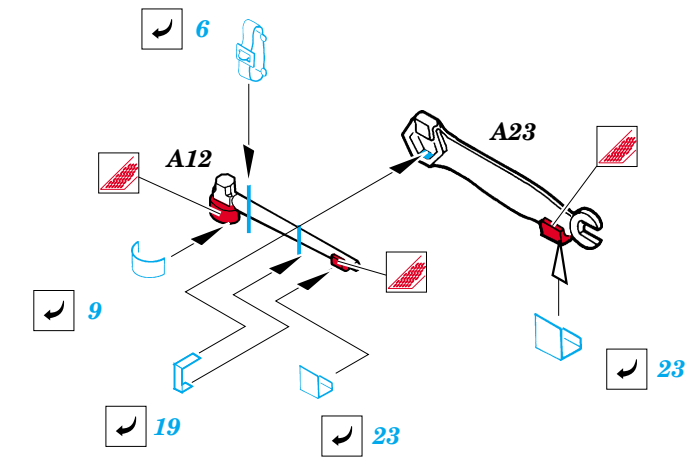

M5A1 Stuart

TP039

1/35 scale detail set for TAMIYA kit 35097 • sada detailů pro model TAMIYA 35097 1/35

- APPLY EXPRESS MASK AND PAINT BEFORE GLUING
POUŽIT EXPRESS MASK NABARVIT PŘED SLEPENÍM
- SYMMETRICAL ASSEMBLY
SYMETRICKÁ MONTÁŽ
- REMOVE
ODSTRANIT
- GRIND
OBROUSIT
- DRILL HOLE
VRTÁT OTVOR
- BEND
OHNOUT
- OPTION
VOLBA
- REPLACE
NAHRADIT

ORIGINAL KIT PARTS
PŮVODNÍ DÍLY STAVEBNICE

PHOTO-ETCHED PARTS
LEPTANÉ DÍLY

PARTS TO BE REMOVED
DÍLY K ODSTRANĚNÍ

FILL
TMELIT

TOOLS

REFERENCES:
SQUADRON #18
PANZER #6/2001
AFV Profile Publications #4