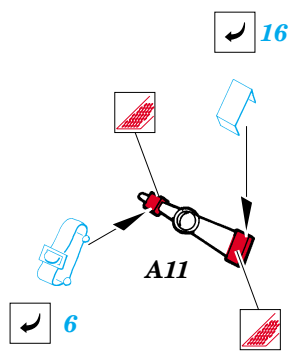

M5A1 Stuart

TP039

1/35 scale detail set for TAMIYA kit 35097 • sada detailů pro model TAMIYA 35097 1/35

- APPLY EXPRESS MASK AND PAINT BEFORE GLUING
POUŽIT EXPRESS MASK NABARVIT PŘED SLEPENÍM
- SYMMETRICAL ASSEMBLY
SYMETRICKÁ MONTÁŽ
- REMOVE
ODSTRANIT
- GRIND
OBROUSIT
- DRILL HOLE
VRTÁT OTVOR
- BEND
OHNOUT
- OPTION
VOLBA
- REPLACE
NAHRADIT

ORIGINAL KIT PARTS
PŮVODNÍ DÍLY STAVEBNICE

PHOTO-ETCHED PARTS
LEPTANÉ DÍLY

PARTS TO BE REMOVED
DÍLY K ODSTRANĚNÍ

FILL
TMELIT

TOOLS

REFERENCES:
SQUADRON #18
PANZER #6/2001
AFV Profile Publications #4