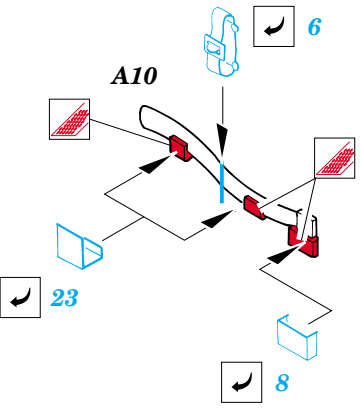

M5A1 Stuart

TP039

1/35 scale detail set for TAMIYA kit 35097 • sada detailů pro model TAMIYA 35097 1/35

- APPLY EXPRESS MASK AND PAINT BEFORE GLUING
POUŽIT EXPRESS MASK NABARVIT PŘED SLEPENÍM
- SYMMETRICAL ASSEMBLY
SYMETRICKÁ MONTÁŽ
- REMOVE
ODSTRANIT
- GRIND
OBROUSIT
- DRILL HOLE
VRTÁT OTVOR
- BEND
OHNOUT
- OPTION
VOLBA
- REPLACE
NAHRADIT

ORIGINAL KIT PARTS
PŮVODNÍ DÍLY STAVEBNICE

PHOTO-ETCHED PARTS
LEPTANÉ DÍLY

PARTS TO BE REMOVED
DÍLY K ODSTRANĚNÍ

FILL
TMELIT

TOOLS

REFERENCES:
SQUADRON #18
PANZER #6/2001
AFV Profile Publications #4