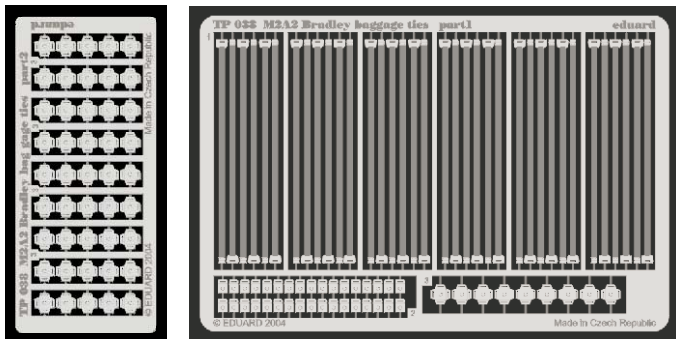

M2A2 Bradley baggage ties

eduard

TP038

1/35 scale detail set for Tamiya kit No.35 264 • sada detailů pro model 1/35 Tamiya 35 264

- ★ APPLY EXPRESS MASK AND PAINT BEFORE GLUING
POUŽIT EXPRESS MASK NABARVIT PŘED SLEPENÍM
- ☯ SYMMETRICAL ASSEMBLY
SYMETRICKÁ MONTÁŽ
- ✂ REMOVE
ODSTRANIT
- 🔪 GRIND
OBROUSIT
- 🔧 DRILL HOLE
VRTAT OTVOR
- ↷ BEND
OHNOUT
- ❓ OPTION
VOLBA
- Ⓜ REPLACE
NAHRADIT

ORIGINAL KIT PARTS
PŮVODNÍ DÍLY STAVEBNICE

PHOTO-ETCHED PARTS
LEPTANÉ DÍLY

PARTS TO BE REMOVED
DÍLY K ODSTRANĚNÍ

FILL
TMELIT

?

E36 (E3)

3 pcs 1

?

E36 (E3)

3 pcs 1