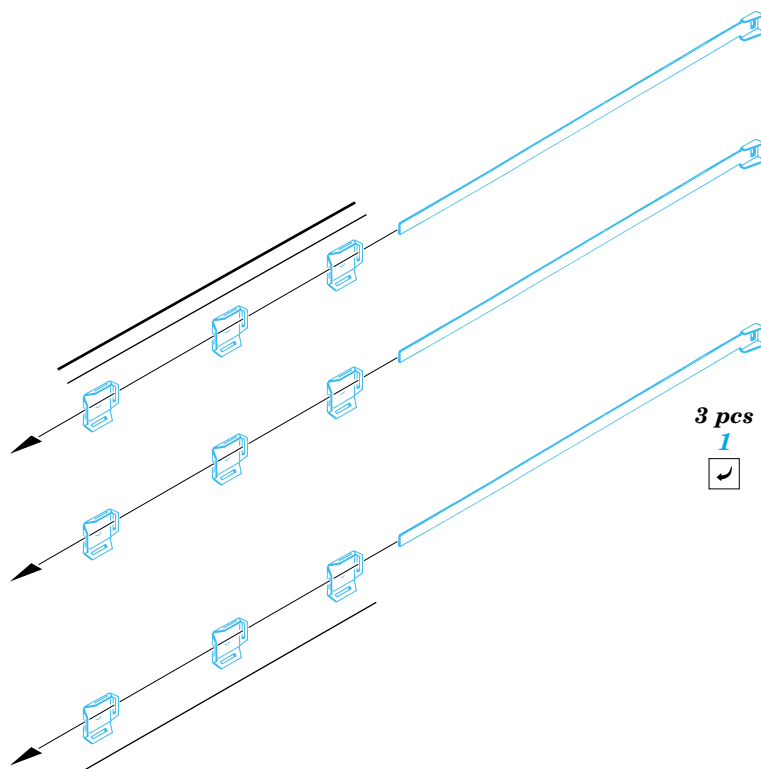

ORIGINAL KIT PARTS
PŮVODNÍ DÍLY STAVEBNICE

PHOTO-ETCHED PARTS
LEPTANÉ DÍLY

PARTS TO BE REMOVED
DÍLY K ODSTRANĚNÍ

FILL
TMELIT

?

E36 (E3)

3 pcs 1

?

E36 (E3)

3 pcs 1