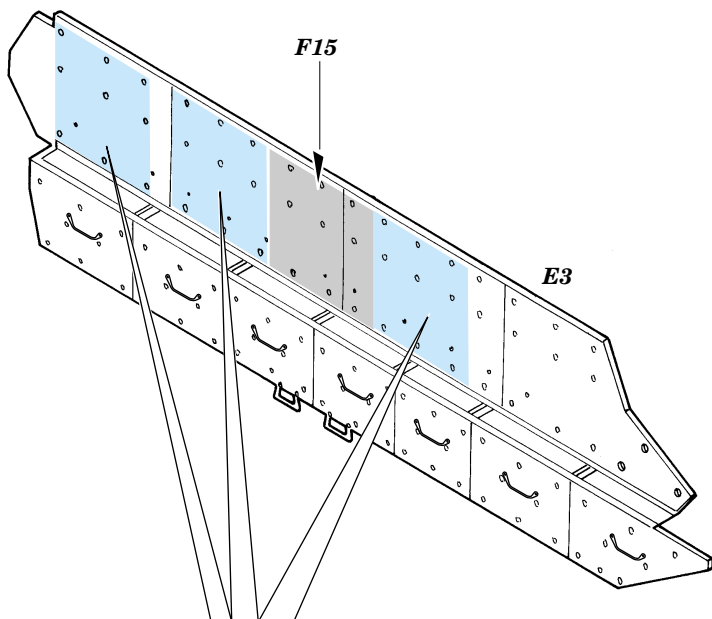

M2A2 Bradley baggage ties

eduard

TP038

1/35 scale detail set for Tamiya kit No.35 264 • sada detailů pro model 1/35 Tamiya 35 264

- ★ APPLY EXPRESS MASK AND PAINT BEFORE GLUING
POUŽIT EXPRESS MASK NABARVIT PŘED SLEPENÍM
- ☯ SYMMETRICAL ASSEMBLY
SYMETRICKÁ MONTÁŽ
- ✂ REMOVE
ODSTRANIT
- 🔪 GRIND
OBROUSIT
- 🔧 DRILL HOLE
VRTAT OTVOR
- ↷ BEND
OHNOUT
- ❓ OPTION
VOLBA
- Ⓜ REPLACE
NAHRADIT

ORIGINAL KIT PARTS
PŮVODNÍ DÍLY STAVEBNICE

PHOTO-ETCHED PARTS
LEPTANÉ DÍLY

PARTS TO BE REMOVED
DÍLY K ODSTRANĚNÍ

FILL
TMELIT

?

E36 (E3)

3 pcs 1

?

E36 (E3)

3 pcs 1