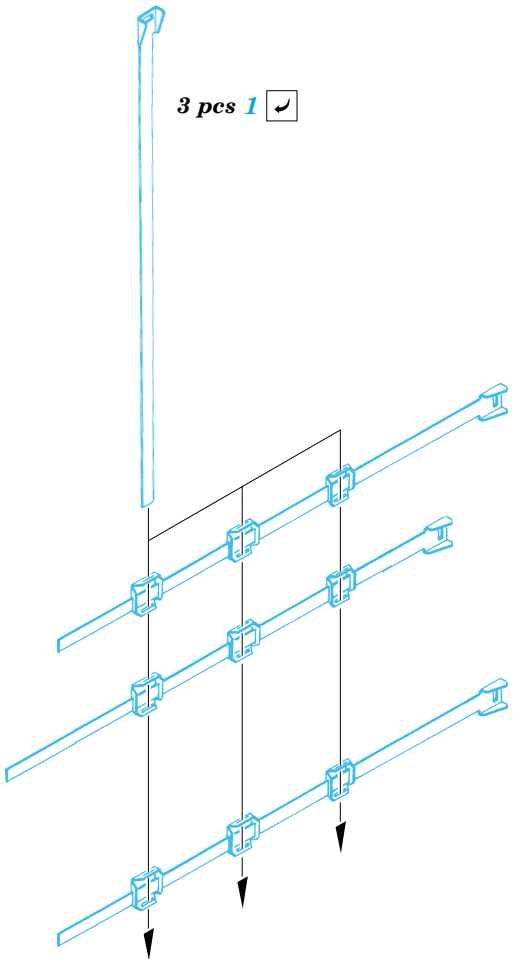

M2A2 Bradley baggage ties

eduard

TP038

1/35 scale detail set for Tamiya kit No.35 264 • sada detailů pro model 1/35 Tamiya 35 264

- ★ APPLY EXPRESS MASK AND PAINT BEFORE GLUING
POUŽIT EXPRESS MASK NABARVIT PŘED SLEPENÍM
- ☯ SYMMETRICAL ASSEMBLY
SYMETRICKÁ MONTÁŽ
- ✂ REMOVE
ODSTRANIT
- 🔪 GRIND
OBROUSIT
- 🔧 DRILL HOLE
VRTAT OTVOR
- ↷ BEND
OHNOUT
- ❓ OPTION
VOLBA
- Ⓜ REPLACE
NAHRADIT

ORIGINAL KIT PARTS
PŮVODNÍ DÍLY STAVEBNICE

PHOTO-ETCHED PARTS
LEPTANÉ DÍLY

PARTS TO BE REMOVED
DÍLY K ODSTRANĚNÍ

FILL
TMELIT

?

E36 (E3)

3 pcs 1

?