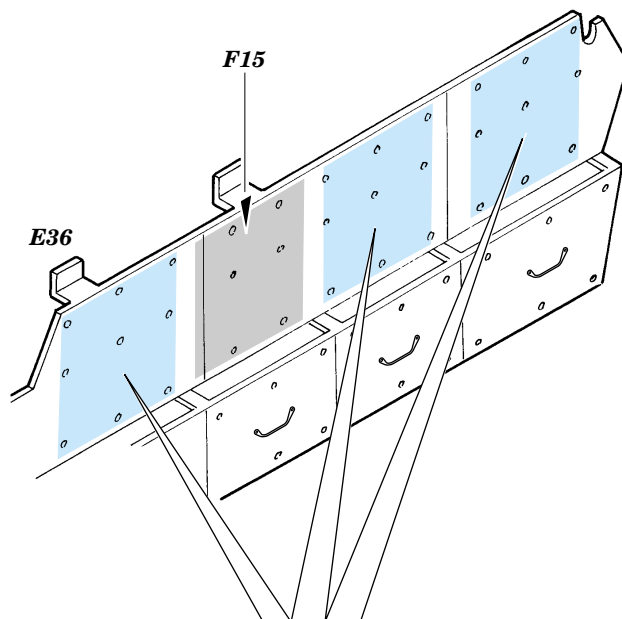

M2A2 Bradley baggage ties

eduard

TP038

1/35 scale detail set for Tamiya kit No.35 264 • sada detailů pro model 1/35 Tamiya 35 264

- ★ APPLY EXPRESS MASK AND PAINT BEFORE GLUING
POUŽIT EXPRESS MASK NABARVIT PŘED SLEPENÍM
- ☯ SYMMETRICAL ASSEMBLY
SYMETRICKÁ MONTÁŽ
- ✂ REMOVE
ODSTRANIT
- 🔪 GRIND
OBROUSIT
- 🔧 DRILL HOLE
VRTAT OTVOR
- ↷ BEND
OHNOUT
- ❓ OPTION
VOLBA
- Ⓜ REPLACE
NAHRADIT

ORIGINAL KIT PARTS
PŮVODNÍ DÍLY STAVEBNICE

PHOTO-ETCHED PARTS
LEPTANÉ DÍLY

PARTS TO BE REMOVED
DÍLY K ODSTRANĚNÍ

FILL
TMELIT

?

E36 (E3)

3 pcs 1

?

E36 (E3)

3 pcs 1