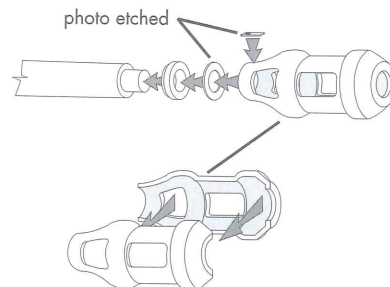

Model Accessories

No.35.381

75 mm KwK 40 L/48

Pz. IV J late, Dragon

SCALE 1:35

Instruction

Elefant Corporation Ltd.
Gen. R. Štefánika 12, 750 02 Píerov
tel./fax: 0641/20 91 75, e-mail: elefant@iol.cz