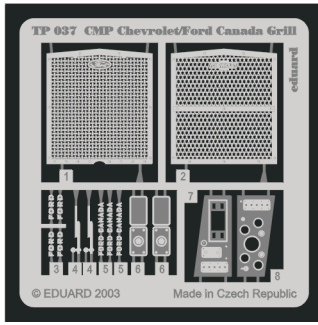

CMP Chevrolet/ Ford Canada Grill

TP037

1/35 scale detail set for Italeri kit No.233,240 • sada detailů pro model Italeri No.233,240 1/35

Film

Print

-  SYMMETRICAL ASSEMBLY
SYMETRICKÁ MONTÁŽ
-  REMOVE
ODSTRANIT
-  BEND
OHNOUT
-  REPLACE
NAHRADIT
-  GRIND
OBROUSIT
-  OPTION
VOLBA

ORIGINAL KIT PARTS
PŮVODNÍ DÍLY STAVEBNICE

PHOTO-ETCHED PARTS
LEPTANÉ DÍLY

PARTS TO BE REMOVED
DÍLY K ODSTRANĚNÍ

FILL
TMELIT