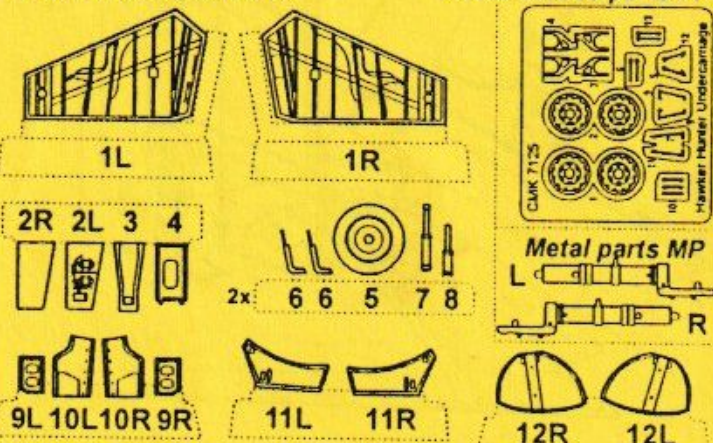

7125 Hawker Hunter 1/72

Undercarriage set for Revell kit

Polyurethane parts PUR

Photo-etched parts PP

Nepoužívejte díly Revell / Don't use parts Revell. 34, 35, 36, 37, 38, 39, 40, 41, 42, 43, 44, 45, 46

Díly ohnuté popř. pokrčené vlivem teplotních změn a stárnutí materiálu, mohou být narovnány do požadovaného tvaru pomocí proudu teplé vody nebo vzduchu (fén na vlasy). Různé drátky a tyčinky nejsou přiloženy. K lepení použijte kyanoakralátové lepidlo. Kontaktní plochy doporučujeme před lepením odmastit.

Parts slightly distorted and bended owing to temperature changes or due to material ageing can be straightened to requested shape by hot water or hot air jet (hair dryer). Wires and holes not included. This process can be repeated till result is entirely satisfactory. For best results gluing use cyanoacrylate glue. Contact areas ungrease is recommended before gluing.

BARVY / COLORS

HUMBROL

A	Tmavá šedá / Dark Grey	32
B	Černošedá / Black Grey	182
C	Hliník / Aluminium	56
D	Stříbrná / Silver	11

① Úprava dílů modelu / Arrangement of kit parts

② Montáž krytů podvozku / Assembly of undercarriage covers