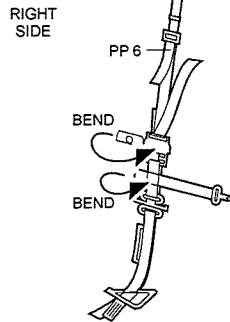

7249 1/72 Su-27 Flanker B Cockpit Set

PHOTO-ETCHED METAL PARTS

RESIN PARTS

1

2

3

4

5

14

15

Warning: Thinning of the plastic parts and dry-fitting of the assembly needed!
 Upozornění: Nutno zeslabit některé plastové díly stavebnice!
 Před lepením zkontrolujte dopasování dílů!