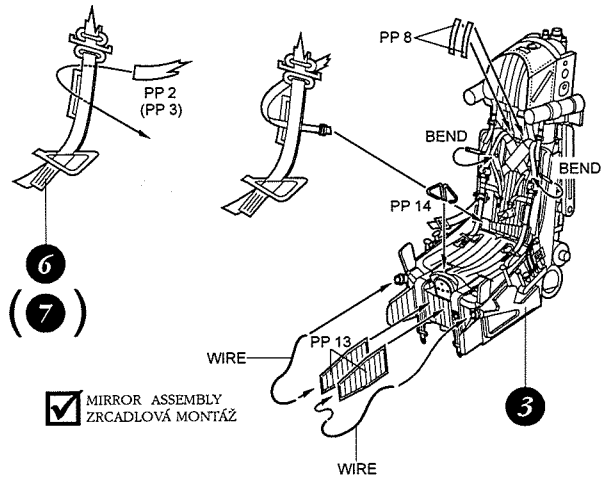

7249 1/72 Su-27 Flanker B Cockpit Set

PHOTO-ETCHED METAL PARTS

RESIN PARTS

1

2

3

4

5

6

7

9

10

11

MIRROR ASSEMBLY
ZRCADLOVÁ MONTÁŽ

12

13

14

15

Warning: Thinning of the plastic parts and dry-fitting of the assembly needed!
 Upozornění: Nutno zeslabit některé plastové díly stavebnice!
 Před lepením zkontrolujte dopasování dílů!