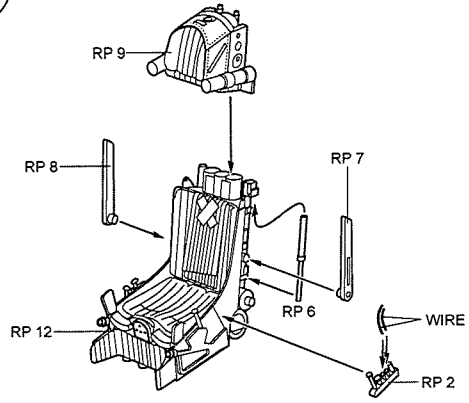

7249 1/72 Su-27 Flanker B Cockpit Set

PHOTO-ETCHED METAL PARTS

RESIN PARTS

1

2

3

4

5

6

7

9

10

11

MIRROR ASSEMBLY
ZRCADLOVÁ MONTÁŽ

12

13

14

15

Warning: Thinning of the plastic parts and dry-fitting of the assembly needed!
 Upozornění: Nutno zeslabit některé plastové díly stavebnice!
 Před lepením zkontrolujte dopasování dílů!