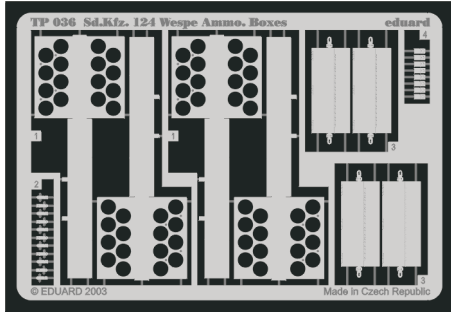

Sd.Kfz.124 Wespe Ammo. Boxes

TP036

1/35 scale detail set for Tamiya kit • sada detailů pro model Tamiya 1/35

-  SYMMETRICAL ASSEMBLY
SYMETRICKÁ MONTÁŽ
-  REMOVE
ODSTRANIT
-  BEND
OHNOUT
-  REPLACE
NAHRADIT
-  GRIND
OBROUSIT
-  OPTION
VOLBA

 ORIGINAL KIT PARTS
PŮVODNÍ DÍLY STAVEBNICE

 PHOTO-ETCHED PARTS
LEPTANÉ DÍLY

 PARTS TO BE REMOVED
DÍLY K ODSTRANĚNÍ

 FILL
TMELIT

Open  Closed

Left armor plate

 Right armor plate