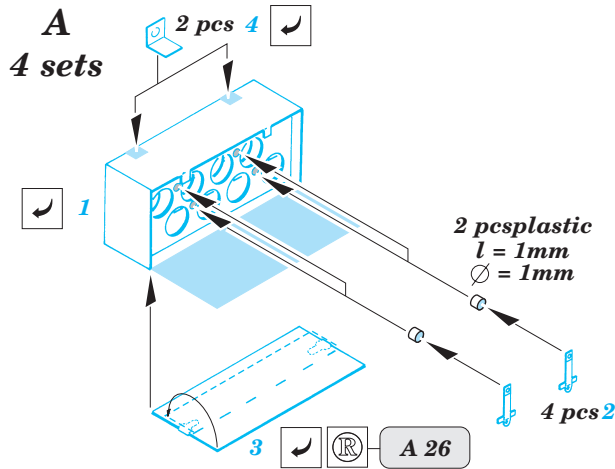

Sd.Kfz.124 Wespe Ammo. Boxes

TP036

1/35 scale detail set for Tamiya kit • sada detailů pro model Tamiya 1/35

-  SYMMETRICAL ASSEMBLY
SYMETRICKÁ MONTÁŽ
-  REMOVE
ODSTRANIT
-  BEND
OHNOUT
-  REPLACE
NAHRADIT
-  GRIND
OBROUSIT
-  OPTION
VOLBA

 ORIGINAL KIT PARTS
PŮVODNÍ DÍLY STAVEBNICE

 PHOTO-ETCHED PARTS
LEPTANÉ DÍLY

 PARTS TO BE REMOVED
DÍLY K ODSTRANĚNÍ

 FILL
TMELIT

Open  Closed

Left armor plate

 Right armor plate