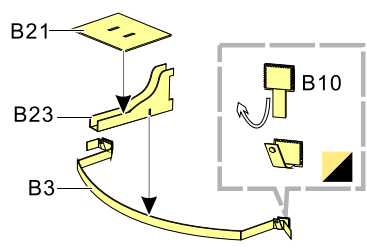

推荐 VBS0105
VOYAGERMODEL VBS0105
Recommended