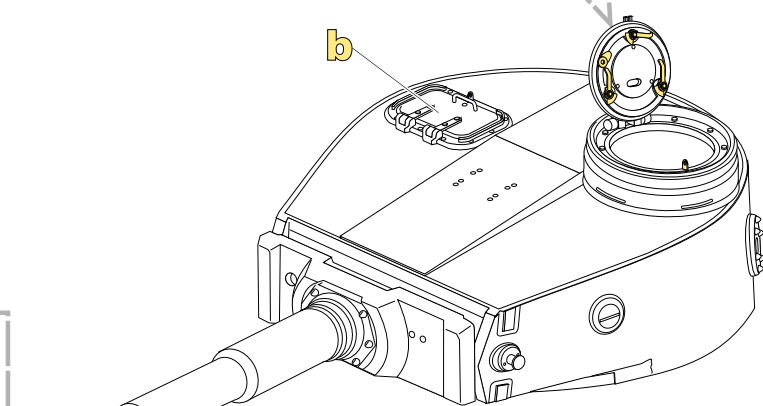

1/35 MILITARY MINIATURE VEHICLE UPGRADE SERIES PE35932

装填手舱盖
Loader's hatch