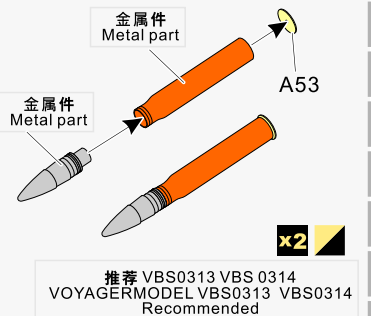

1/35 MILITARY MINIATURE VEHICLE UPGRADE SERIES PE35932

装填手舱盖
Loader's hatch