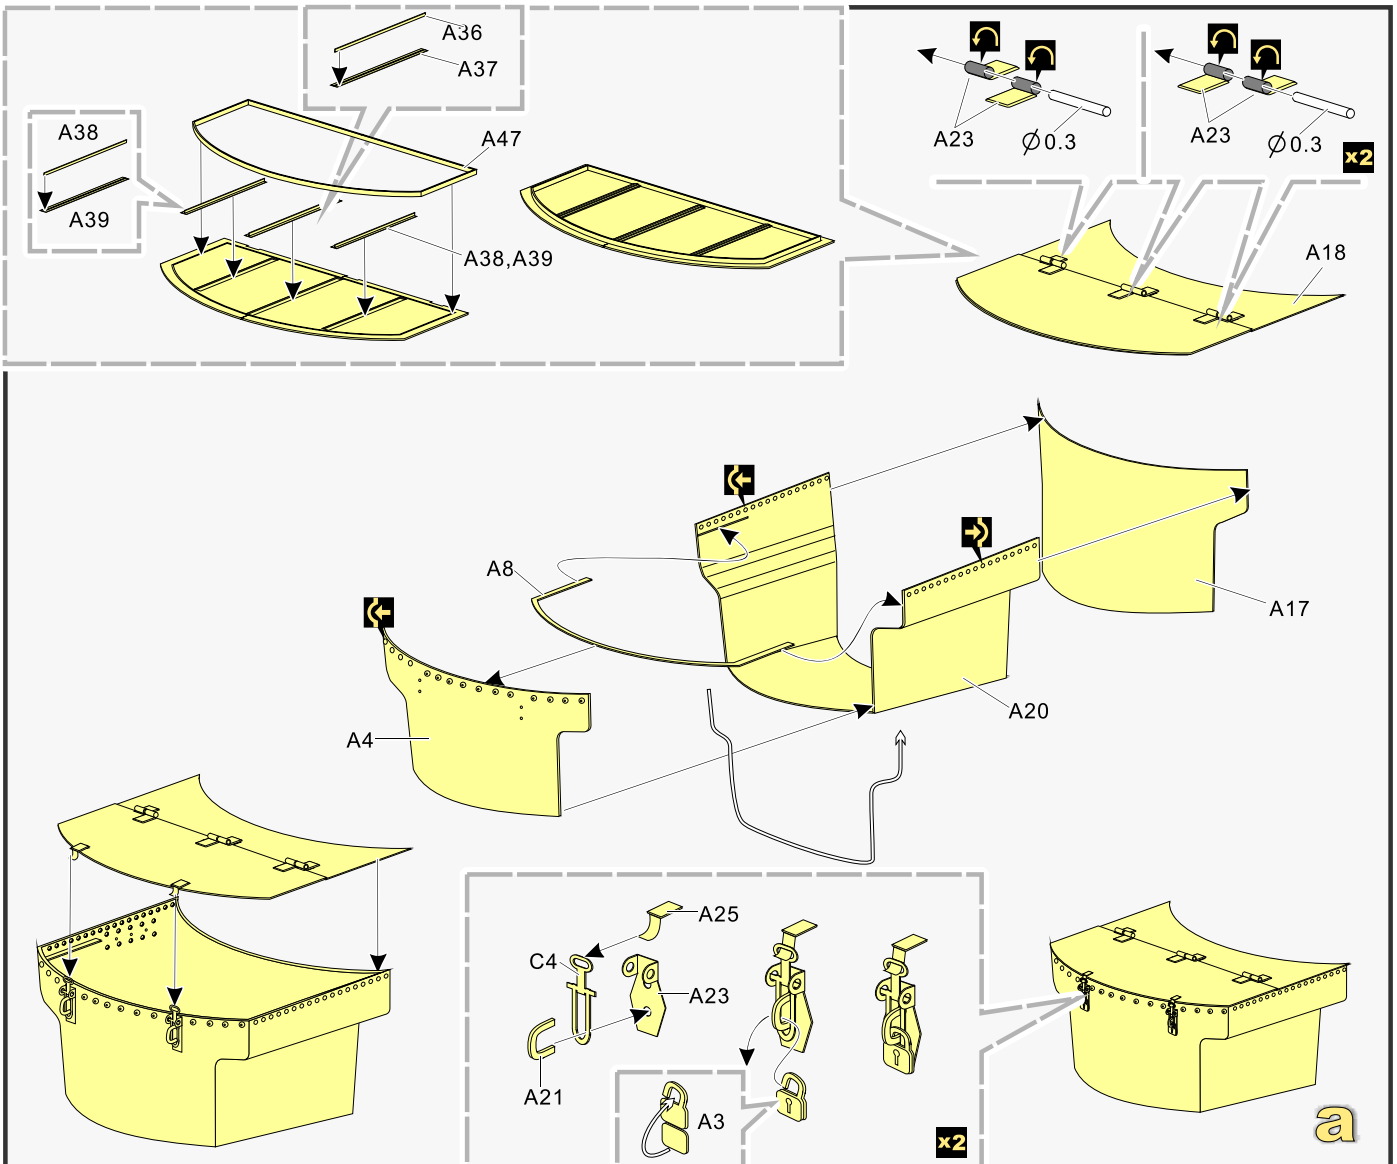

- 安装
  install
- 折叠
  bend
- **A1**
  改造件零件编号
  PE/resin part number
- **B12**
  原零件编号
  kit part number
- **C22**
  被替换的原零件编号
  replaced kit part number
- 另一侧相同制作
  repeat on opposite side
- 切除
  remove
- 打磨
  grind off
- 弧度卷曲
  radial bending
- 制作若干组
  multiple assembly
- 选择安装
  alternative
- 钻孔
  drill
- 用胶棒制作
  make from plastic rod

用尖端在凹槽处冲压
use penpoint to press on the dent

蚀刻片零件内朝面向上
Put the part upside down
用笔尖在凹槽处刺
Use penpoint to press on the dent