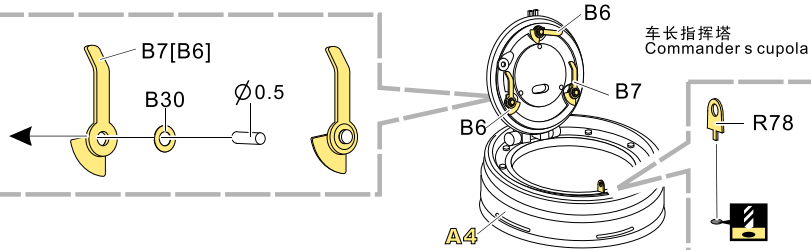

#### 推荐使用工具 RECOMMENDED TOOLS

-   
 安装  
install
-   
 折叠  
bend
- A1**  
 改造件零件编号  
PE/resin part number
- B12**  
 原零件编号  
kit part number
- C22**  
 被替换的原零件编号  
replaced kit part number
-   
 另一侧相同制作  
repeat on opposite side
-   
 切除  
remove
-   
 打磨  
grind off
-   
 弧度卷曲  
radial bending
-   
 制作若干组  
multiple assembly
-   
 选择安装  
alternative
-   
 钻孔  
drill
-   
 用胶棒制作  
make from plastic rod

  
 用尖端在凹槽处冲压  
use penpoint to press on the dent

蚀刻片零件内朝面向上  
Put the part upside down  
 用笔尖在凹槽处刺  
Use penpoint to press on the dent

1/35 MILITARY MINIATURE VEHICLE UPGRADE SERIES PE35932

装填手舱盖  
Loader's hatch