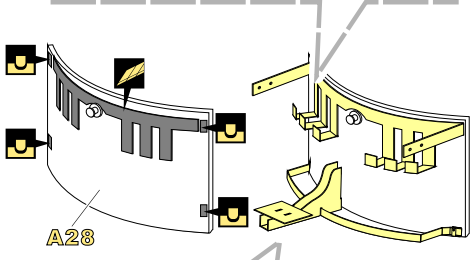

推荐 VBS0105
VOYAGERMODEL VBS0105
Recommended