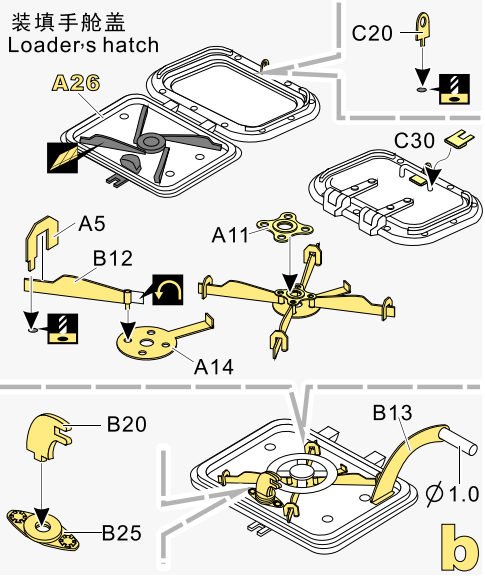

#### 推荐使用工具 RECOMMENDED TOOLS

-   
 安装  
install
-   
 折叠  
bend
- A1**  
 改造件零件编号  
PE/resin part number
- B12**  
 原零件编号  
kit part number
- C22**  
 被替换的原零件编号  
replaced kit part number
-   
 另一侧相同制作  
repeat on opposite side
-   
 切除  
remove
-   
 打磨  
grind off
-   
 弧度卷曲  
radial bending
-   
 制作若干组  
multiple assembly
-   
 选择安装  
alternative
-   
 钻孔  
drill
-   
 用胶棒制作  
make from plastic rod

  
 用尖端在凹槽处冲压  
use penpoint to press on the dent

蚀刻片零件内朝面向上  
Put the part upside down  
 用笔尖在凹槽处刺  
Use penpoint to press on the dent

1/35 MILITARY MINIATURE VEHICLE UPGRADE SERIES PE35932

装填手舱盖  
Loader's hatch