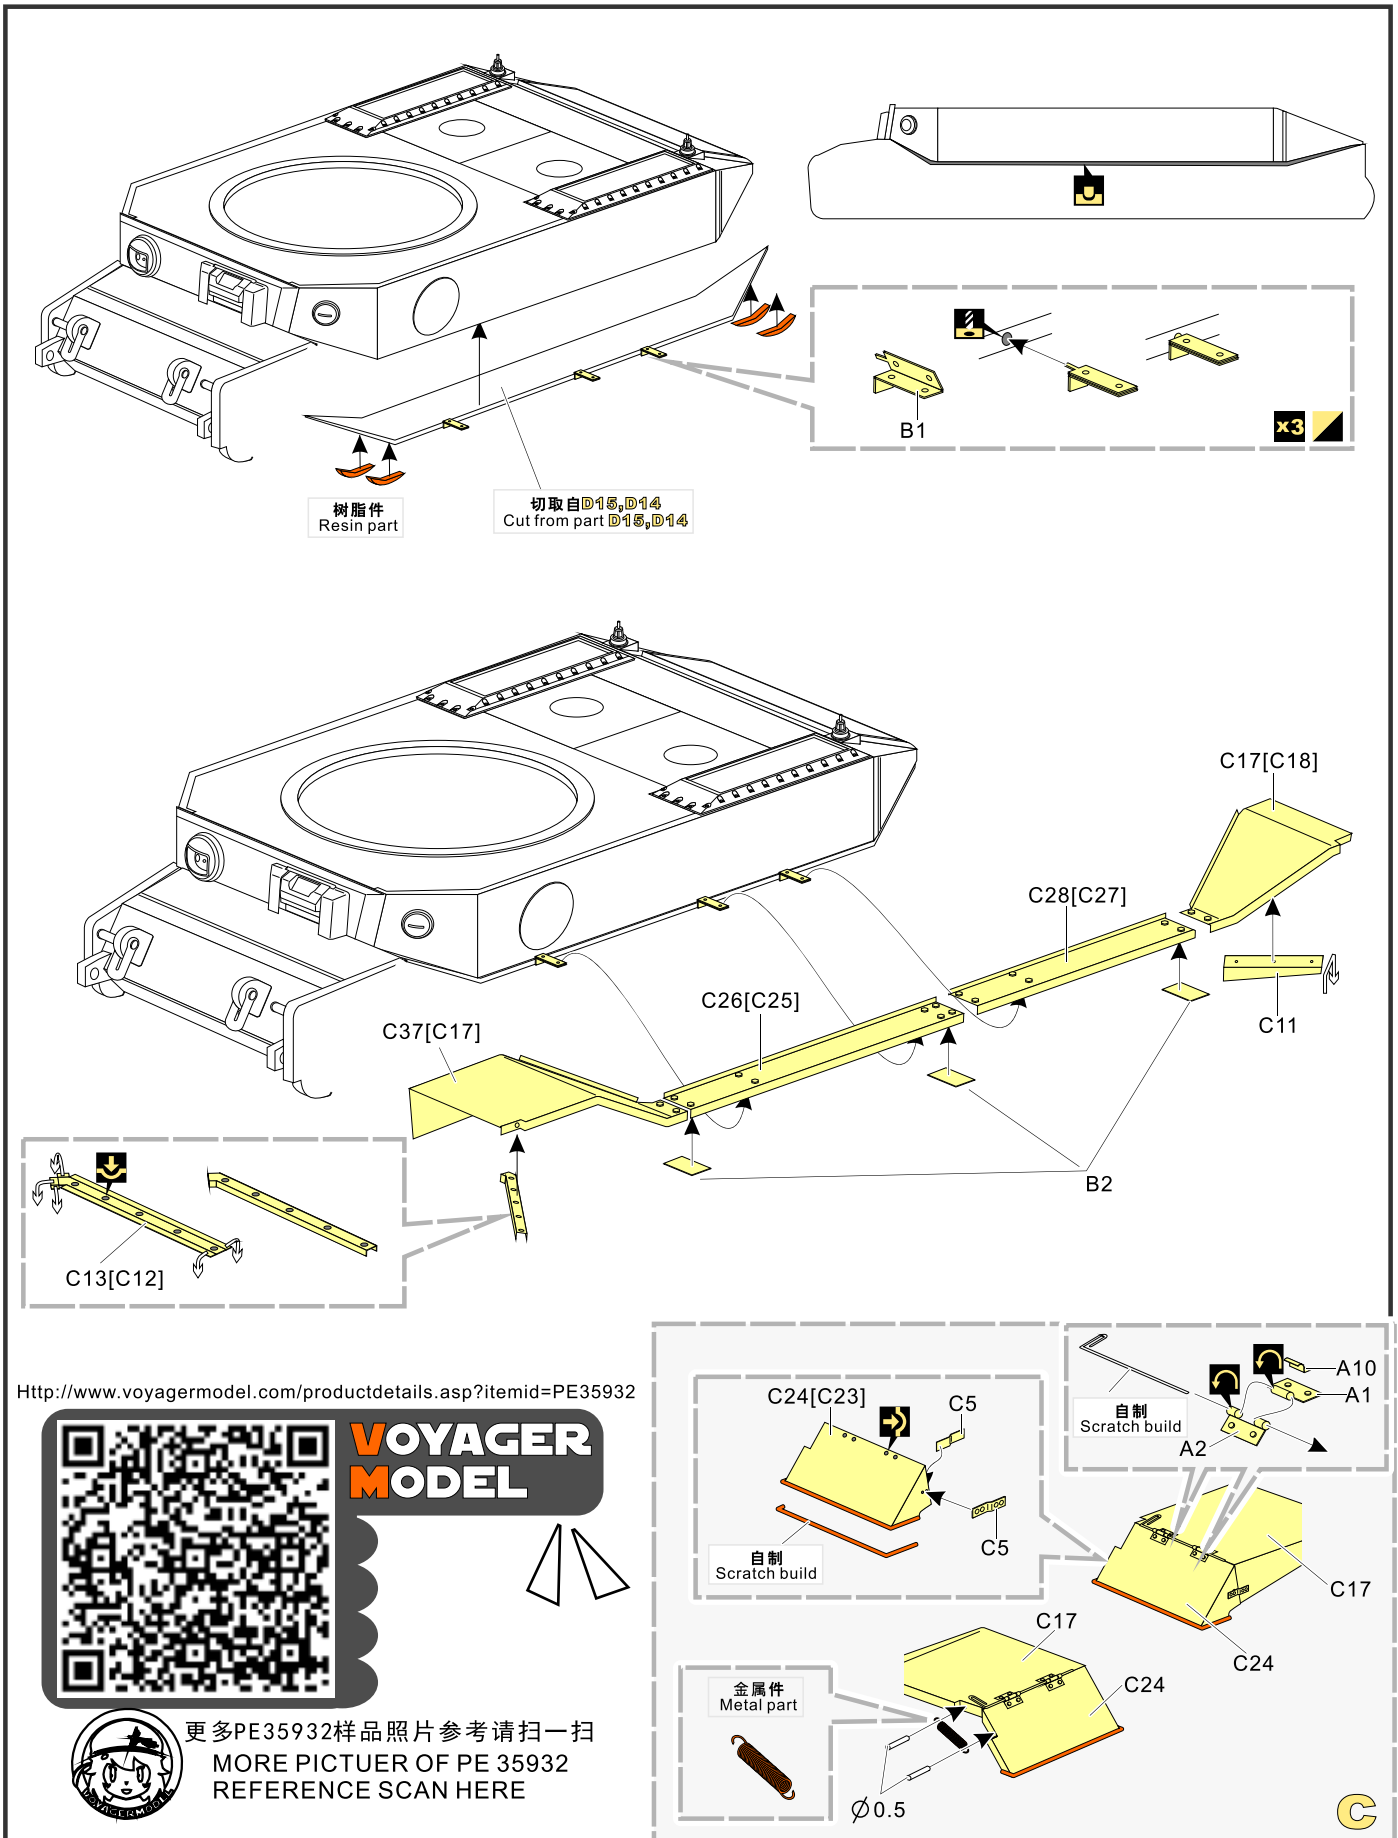

1/35 MILITARY MINIATURE VEHICLE UPGRADE SERIES PE35932

[Http://www.voyagermodel.com/productdetails.asp?itemid=PE35932](http://www.voyagermodel.com/productdetails.asp?itemid=PE35932)