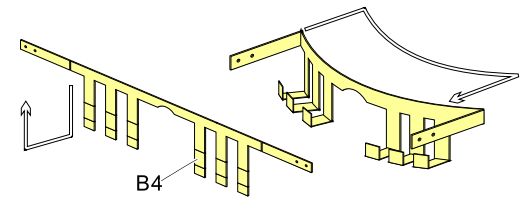

推荐 VBS0105
VOYAGERMODEL VBS0105
Recommended