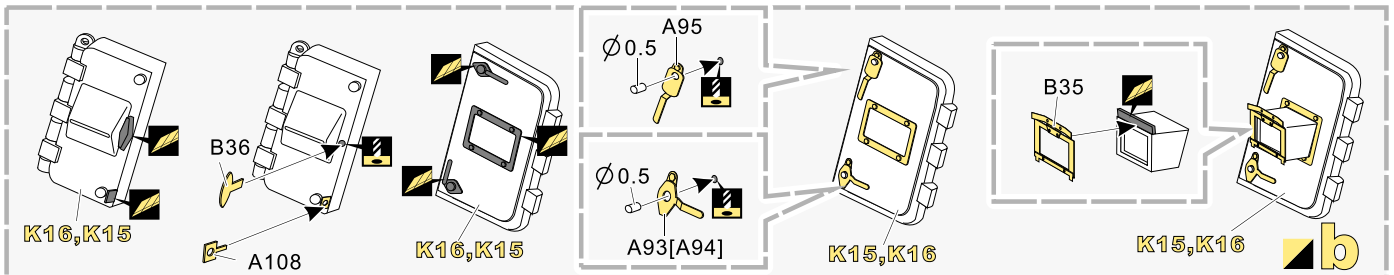

1/35 MILITARY MINIATURE VEHICLE UPGRADE SERIES PE35993