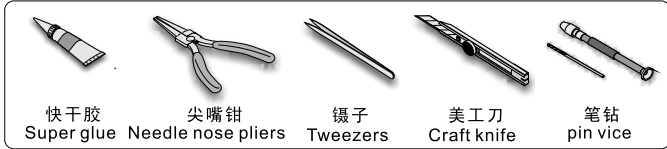

1/35 MILITARY MINIATURE VEHICLE UPGRADE SERIES PE35993

WWII German Pz.Kpfw.IV Ausf.G basic w/smoke discharger

二战德军IV号坦克G型基本改造件带烟幕弹

[For Border 35001]

推荐使用工具 RECOMMENDED TOOLS