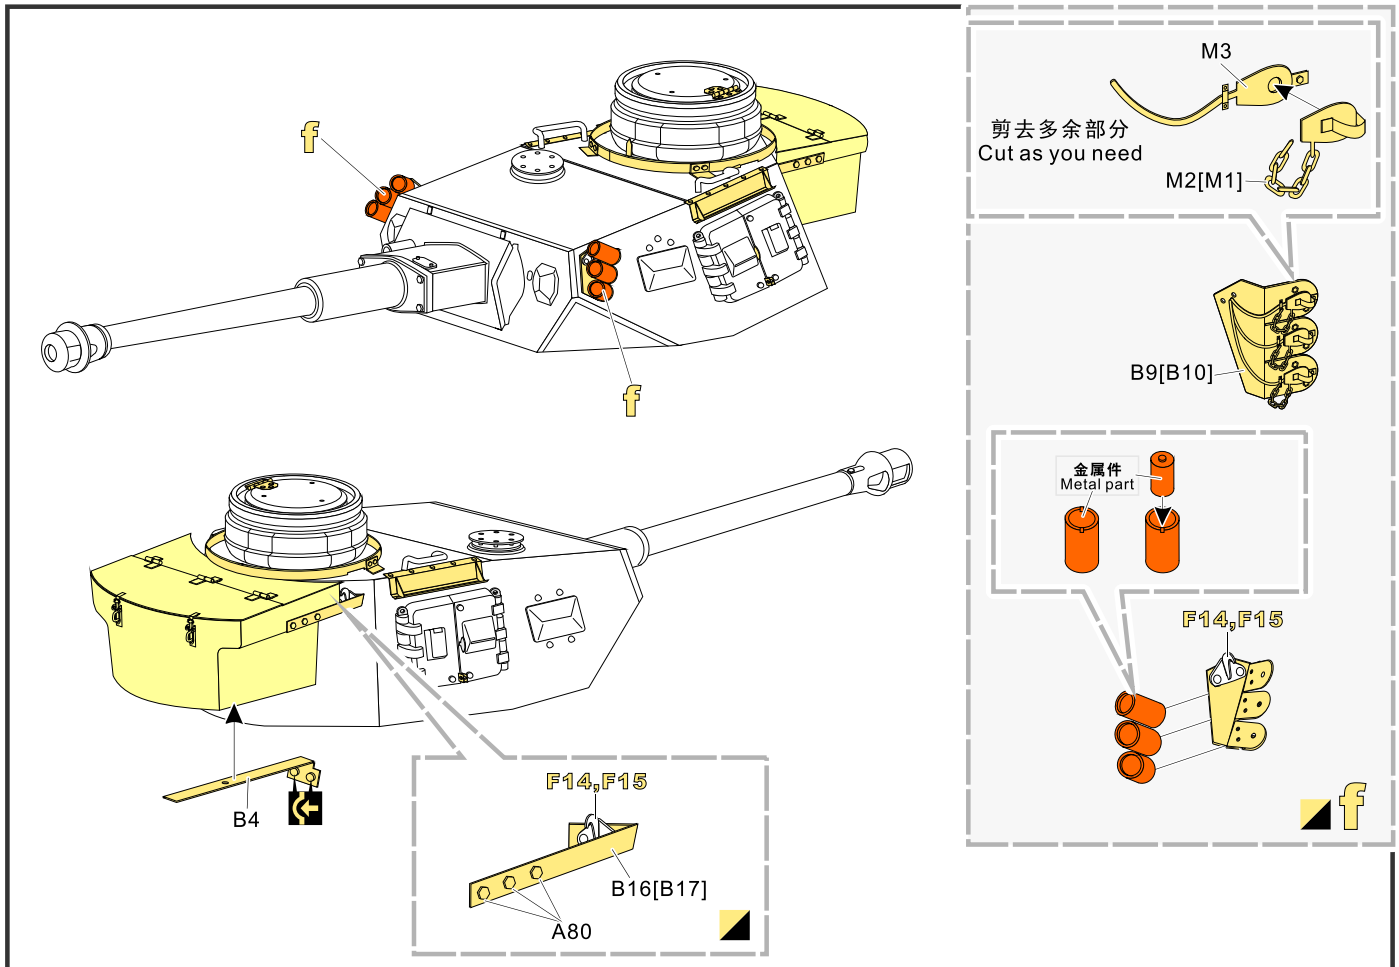

1/35 MILITARY MINIATURE VEHICLE UPGRADE SERIES PE35993