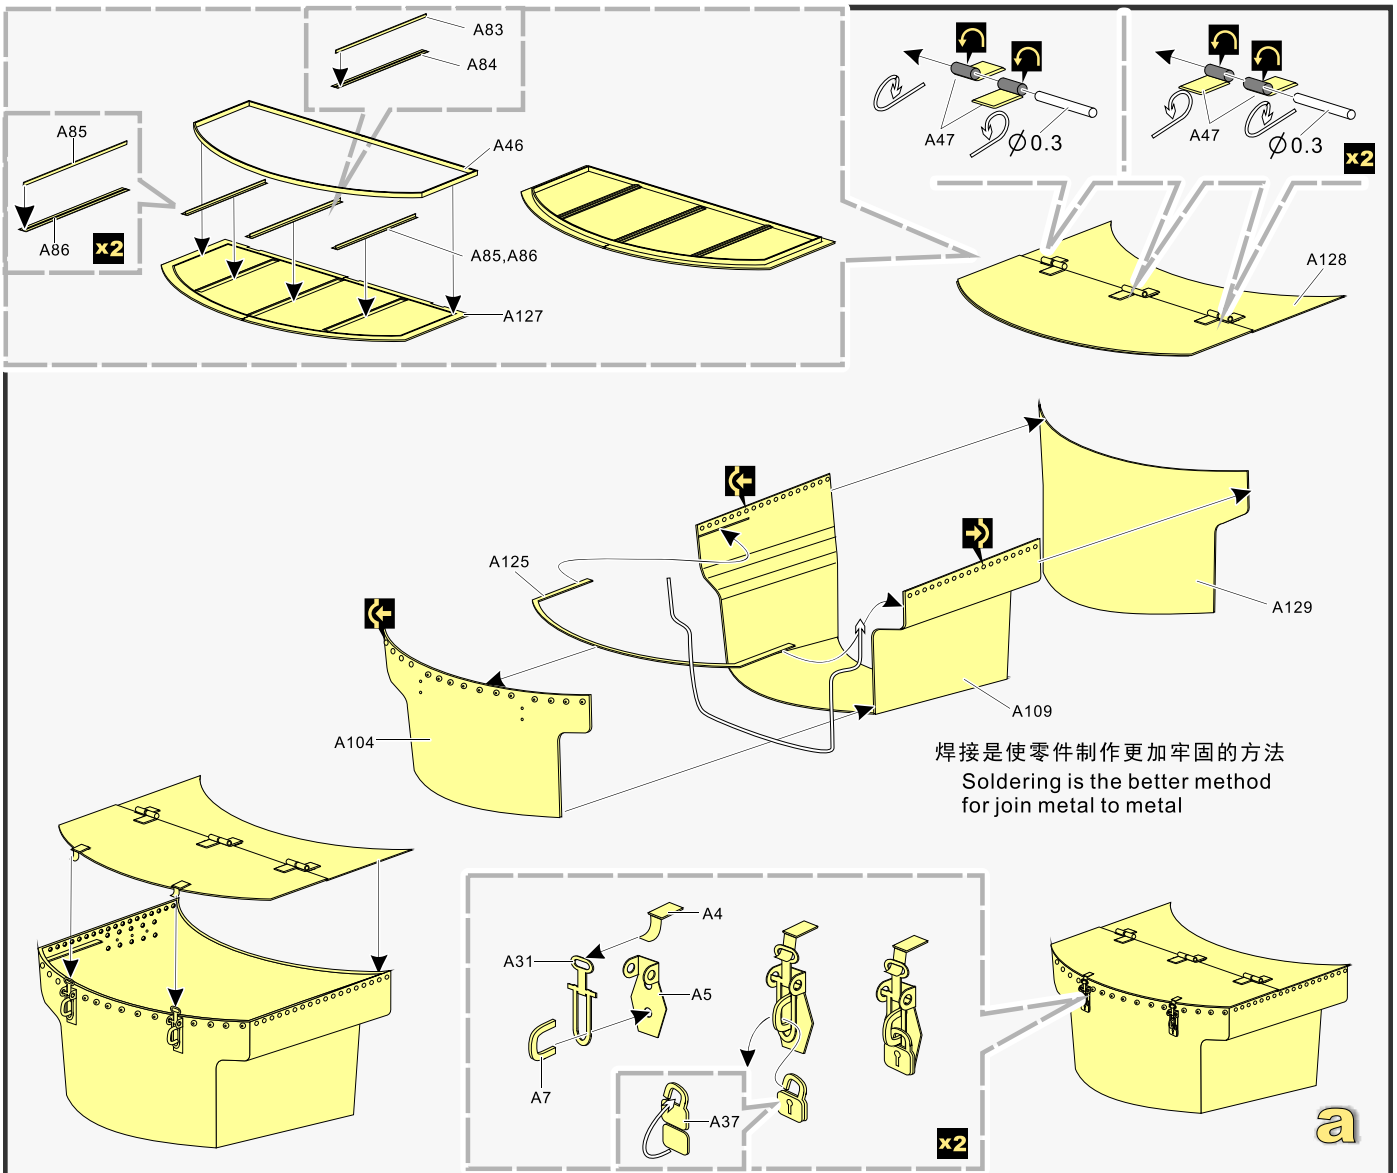

- **安装**
  install
- **折叠**
  bend
- **A1**
  改造件零件编号
  PE/resin part number
- **B12**
  原零件编号
  kit part number
- **C22**
  被替换的原零件编号
  replaced kit part number
- 另一侧相同制作
  repeat on opposite side

- **切除**
  remove
- **打磨**
  grind off
- **弧度卷曲**
  radial bending
- **制作若干组**
  multiple assembly
- **选择安装**
  alternative
- **钻孔**
  drill
- **用胶棒制作**
  make from plastic rod

用尖端在凹槽处冲压
use penpoint to press on the dent

蚀刻片零件内侧面向上
Put the part upside down
用笔尖在凹槽处刻
Use penpoint to press on the dent