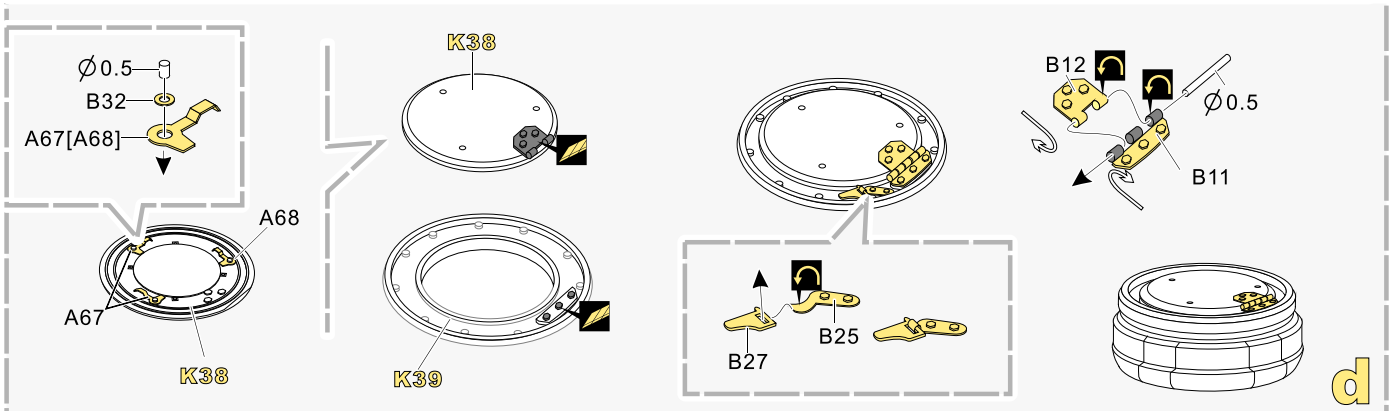

1/35 MILITARY MINIATURE VEHICLE UPGRADE SERIES PE35993