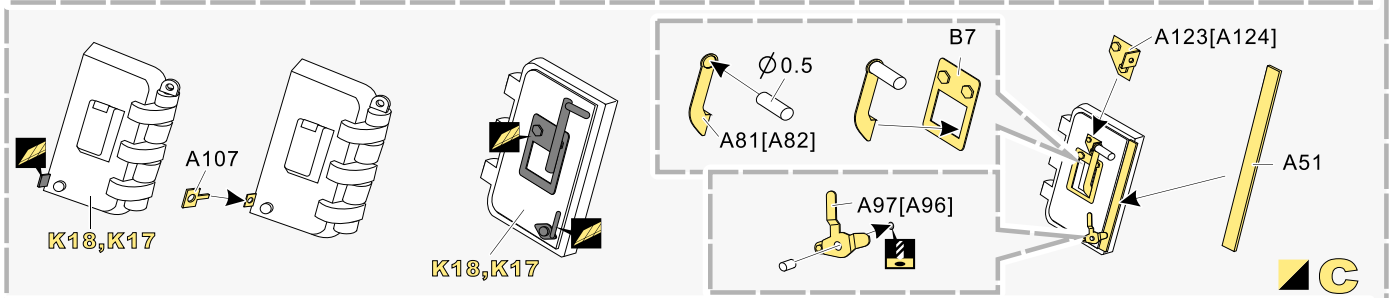

1/35 MILITARY MINIATURE VEHICLE UPGRADE SERIES PE35993