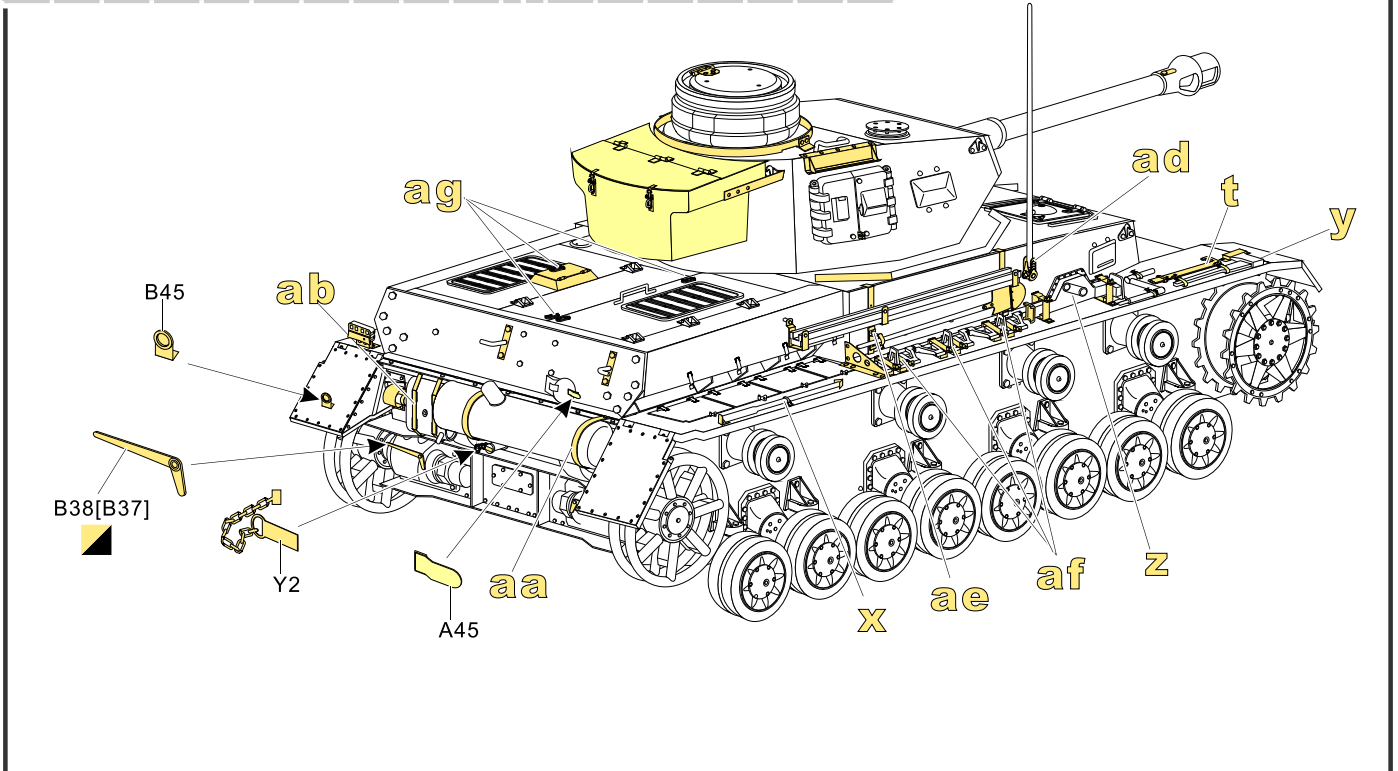

1/35 MILITARY MINIATURE VEHICLE UPGRADE SERIES PE35993