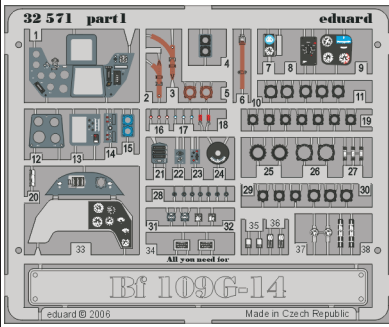

Bf 109G-14 interior

eduard

32 571

1/32 scale detail set for Hasegawa kit • sada detailů pro model Hasegawa 1/32

- SYMETRICAL ASSEMBLY
SYMETRICKÁ MONTÁŽ
- REMOVE
ODSTRANIT
- BEND
OHNOUT
- REPLACE
NAHRADIT
- GRIND
OBROUSIT
- OPTION
VOLBA

ORIGINAL KIT PARTS
PŮVODNÍ DÍLY STAVEBNICE

PHOTO-ETCHED PARTS
LEPTANÉ DÍLY

PARTS TO BE REMOVED
DÍLY K ODSTRANĚNÍ

REFERENCES:

REPLIC #72 / 1997
AERO DETAIL #5 (Messerschmitt Bf-109G)

I.

II.

III.