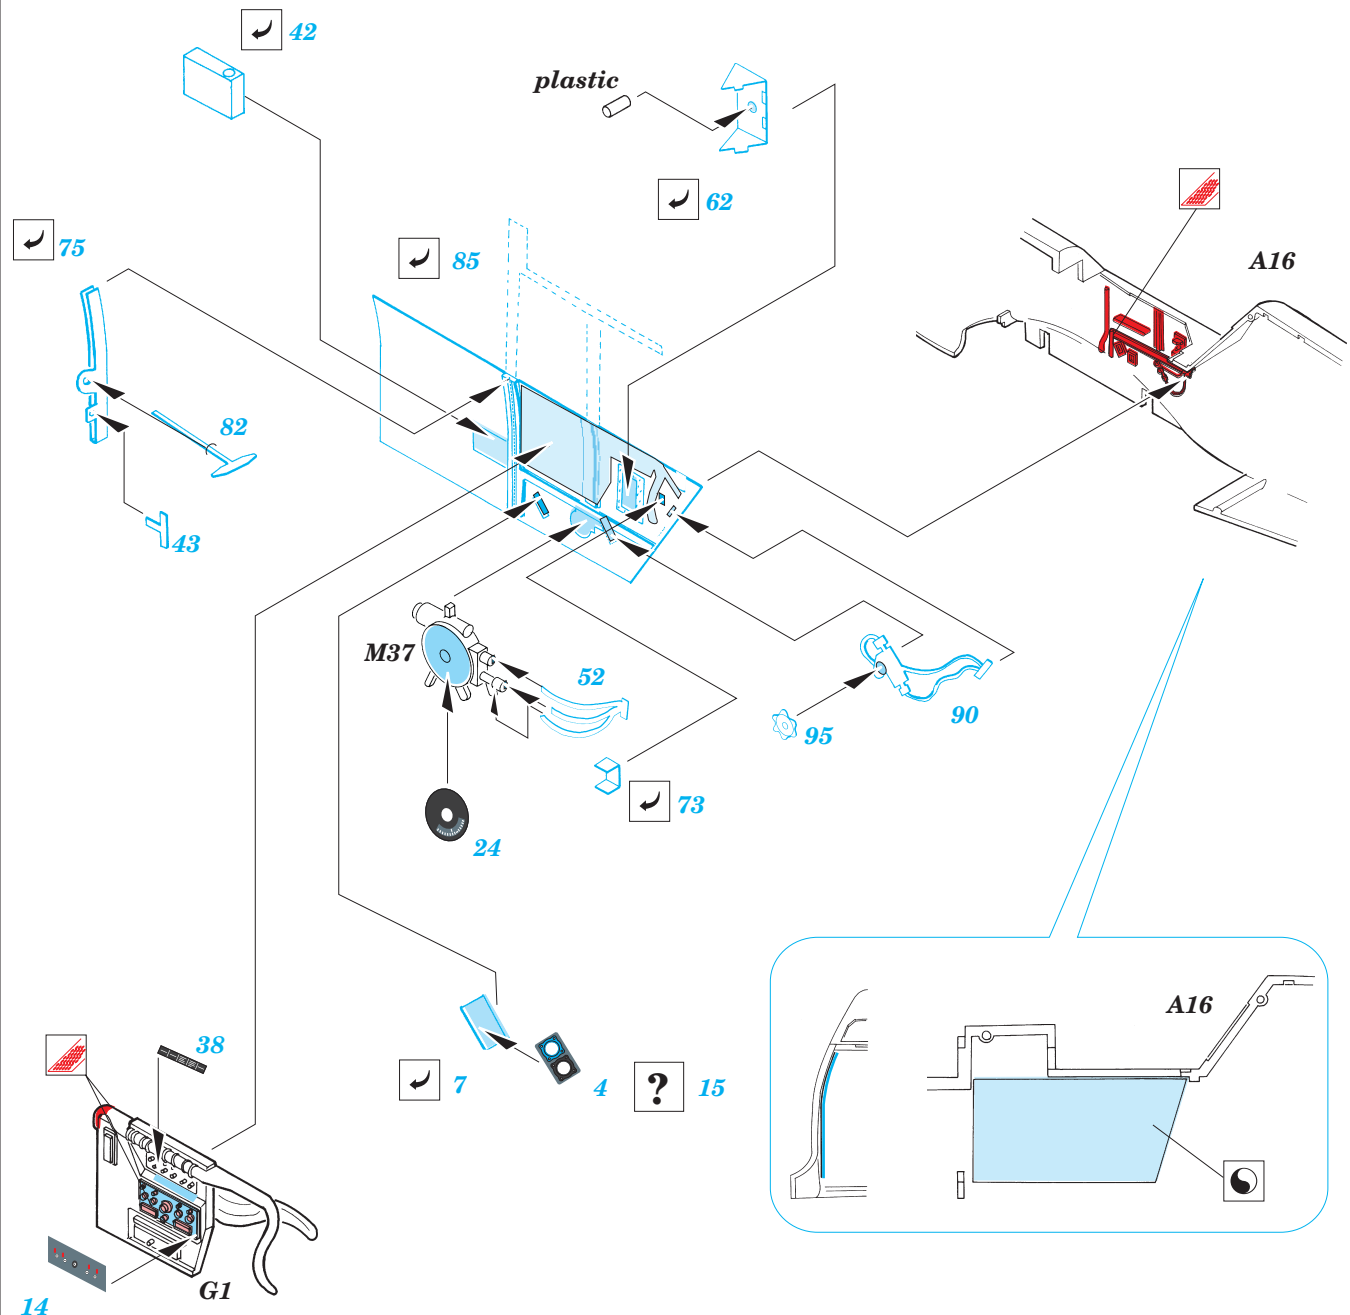

Bf 109G-14 interior

eduard

32 571

1/32 scale detail set for Hasegawa kit • sada detailů pro model Hasegawa 1/32

- SYMETRICAL ASSEMBLY
SYMETRICKÁ MONTÁŽ
- REMOVE
ODSTRANIT
- BEND
OHNOUT
- REPLACE
NAHRADIT
- GRIND
OBROUSIT
- OPTION
VOLBA

ORIGINAL KIT PARTS
PŮVODNÍ DÍLY STAVEBNICE

PHOTO-ETCHED PARTS
LEPTANÉ DÍLY

PARTS TO BE REMOVED
DÍLY K ODSTRANĚNÍ

REFERENCES:

REPLIC #72 / 1997
AERO DETAIL #5 (Messerschmitt Bf-109G)

I.

II.

III.