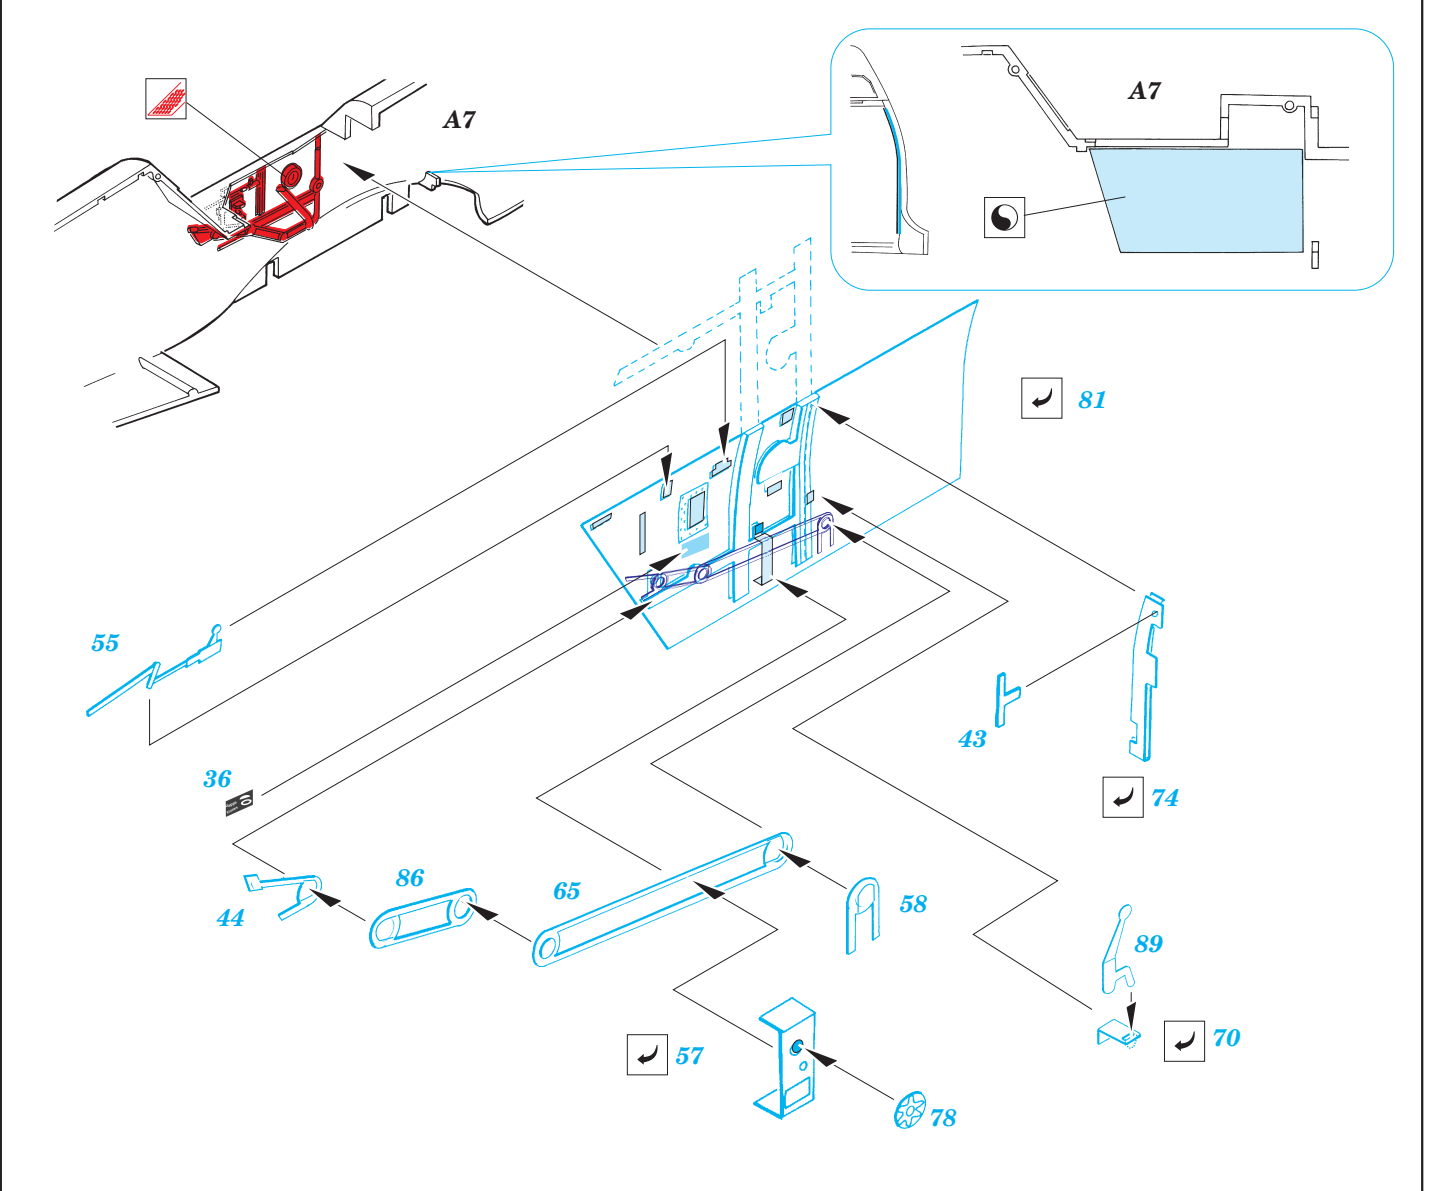

Bf 109G-14 interior

eduard

32 571

1/32 scale detail set for Hasegawa kit • sada detailů pro model Hasegawa 1/32

- SYMETRICAL ASSEMBLY
SYMETRICKÁ MONTÁŽ
- REMOVE
ODSTRANIT
- BEND
OHNOUT
- REPLACE
NAHRADIT
- GRIND
OBROUSIT
- OPTION
VOLBA

ORIGINAL KIT PARTS
PŮVODNÍ DÍLY STAVEBNICE

PHOTO-ETCHED PARTS
LEPTANÉ DÍLY

PARTS TO BE REMOVED
DÍLY K ODSTRANĚNÍ

REFERENCES:

REPLIC #72 / 1997
AERO DETAIL #5 (Messerschmitt Bf-109G)

I.

II.

III.