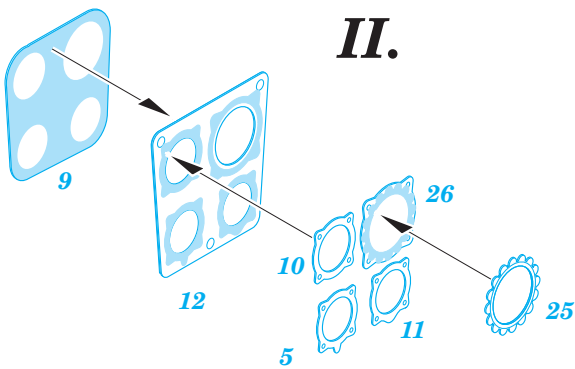

Bf 109G-14 interior

eduard

32 571

1/32 scale detail set for Hasegawa kit • sada detailů pro model Hasegawa 1/32

- SYMETRICAL ASSEMBLY
SYMETRICKÁ MONTÁŽ
- REMOVE
ODSTRANIT
- BEND
OHNOUT
- REPLACE
NAHRADIT
- GRIND
OBROUSIT
- OPTION
VOLBA

ORIGINAL KIT PARTS
PŮVODNÍ DÍLY STAVEBNICE

PHOTO-ETCHED PARTS
LEPTANÉ DÍLY

PARTS TO BE REMOVED
DÍLY K ODSTRANĚNÍ

REFERENCES:

REPLIC #72 / 1997
AERO DETAIL #5 (Messerschmitt Bf-109G)

I.

II.

III.