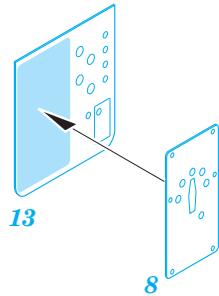

Bf 109G-14 interior

eduard

32 571

1/32 scale detail set for Hasegawa kit • sada detailů pro model Hasegawa 1/32

- SYMETRICAL ASSEMBLY
SYMETRICKÁ MONTÁŽ
- REMOVE
ODSTRANIT
- BEND
OHNOUT
- REPLACE
NAHRADIT
- GRIND
OBROUSIT
- OPTION
VOLBA

ORIGINAL KIT PARTS
PŮVODNÍ DÍLY STAVEBNICE

PHOTO-ETCHED PARTS
LEPTANÉ DÍLY

PARTS TO BE REMOVED
DÍLY K ODSTRANĚNÍ

REFERENCES:

REPLIC #72 / 1997
AERO DETAIL #5 (Messerschmitt Bf-109G)

I.

II.

III.