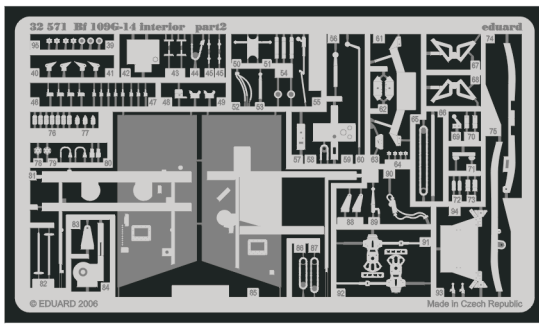

Bf 109G-14 interior

eduard

32 571

1/32 scale detail set for Hasegawa kit • sada detailů pro model Hasegawa 1/32

- SYMETRICAL ASSEMBLY
SYMETRICKÁ MONTÁŽ
- REMOVE
ODSTRANIT
- BEND
OHNOUT
- REPLACE
NAHRADIT
- GRIND
OBROUSIT
- OPTION
VOLBA

ORIGINAL KIT PARTS
PŮVODNÍ DÍLY STAVEBNICE

PHOTO-ETCHED PARTS
LEPTANÉ DÍLY

PARTS TO BE REMOVED
DÍLY K ODSTRANĚNÍ

REFERENCES:

REPLIC #72 / 1997
AERO DETAIL #5 (Messerschmitt Bf-109G)

I.

II.

III.