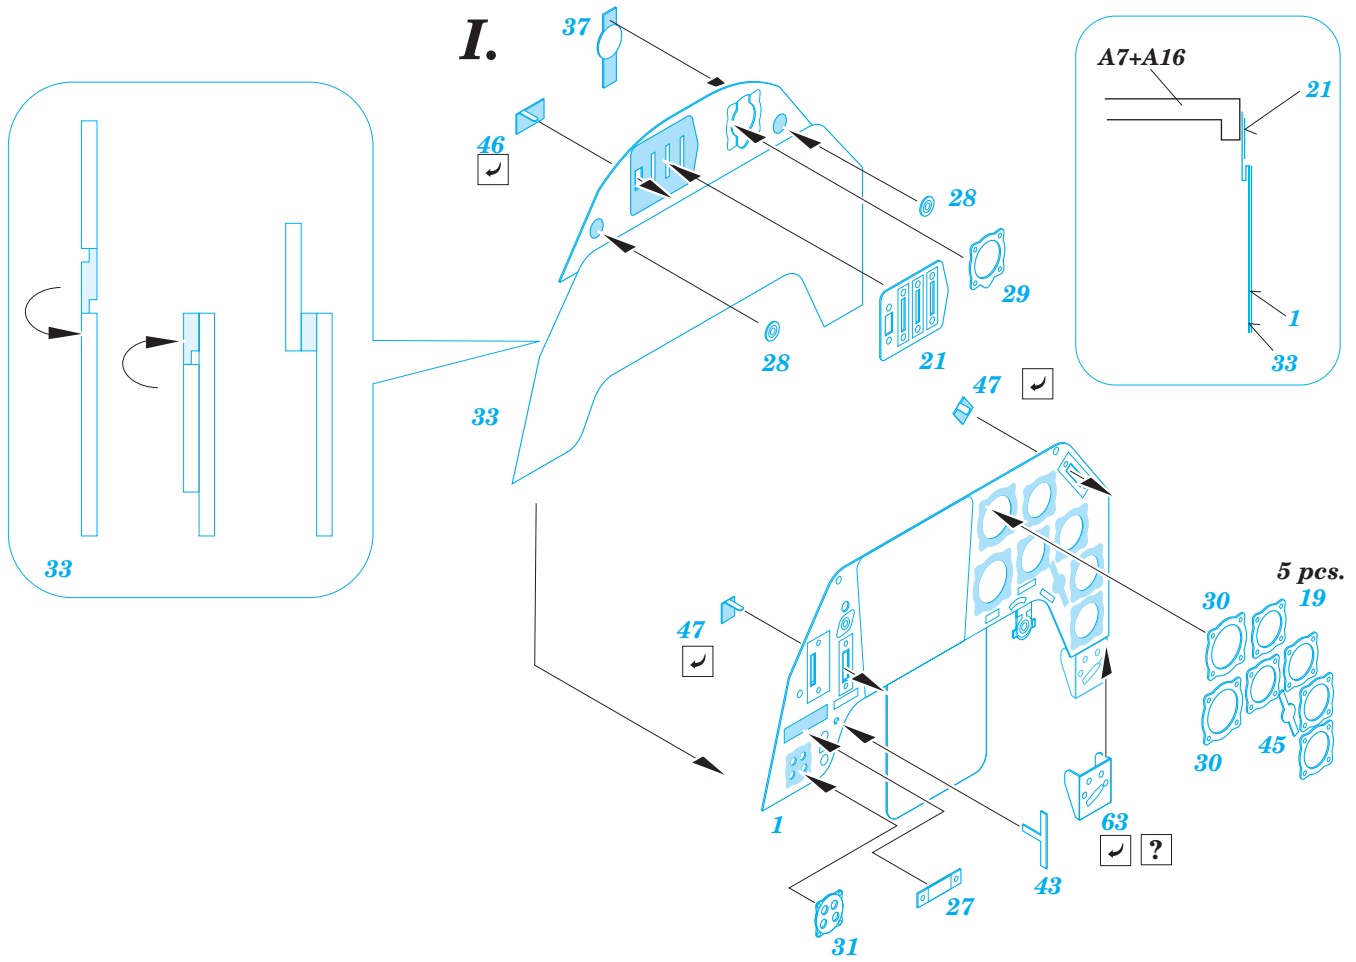

Bf 109G-14 interior

eduard

32 571

1/32 scale detail set for Hasegawa kit • sada detailů pro model Hasegawa 1/32

- SYMETRICAL ASSEMBLY
SYMETRICKÁ MONTÁŽ
- REMOVE
ODSTRANIT
- BEND
OHNOUT
- REPLACE
NAHRADIT
- GRIND
OBROUSIT
- OPTION
VOLBA

ORIGINAL KIT PARTS
PŮVODNÍ DÍLY STAVEBNICE

PHOTO-ETCHED PARTS
LEPTANÉ DÍLY

PARTS TO BE REMOVED
DÍLY K ODSTRANĚNÍ

REFERENCES:

REPLIC #72 / 1997
AERO DETAIL #5 (Messerschmitt Bf-109G)

I.

II.

III.