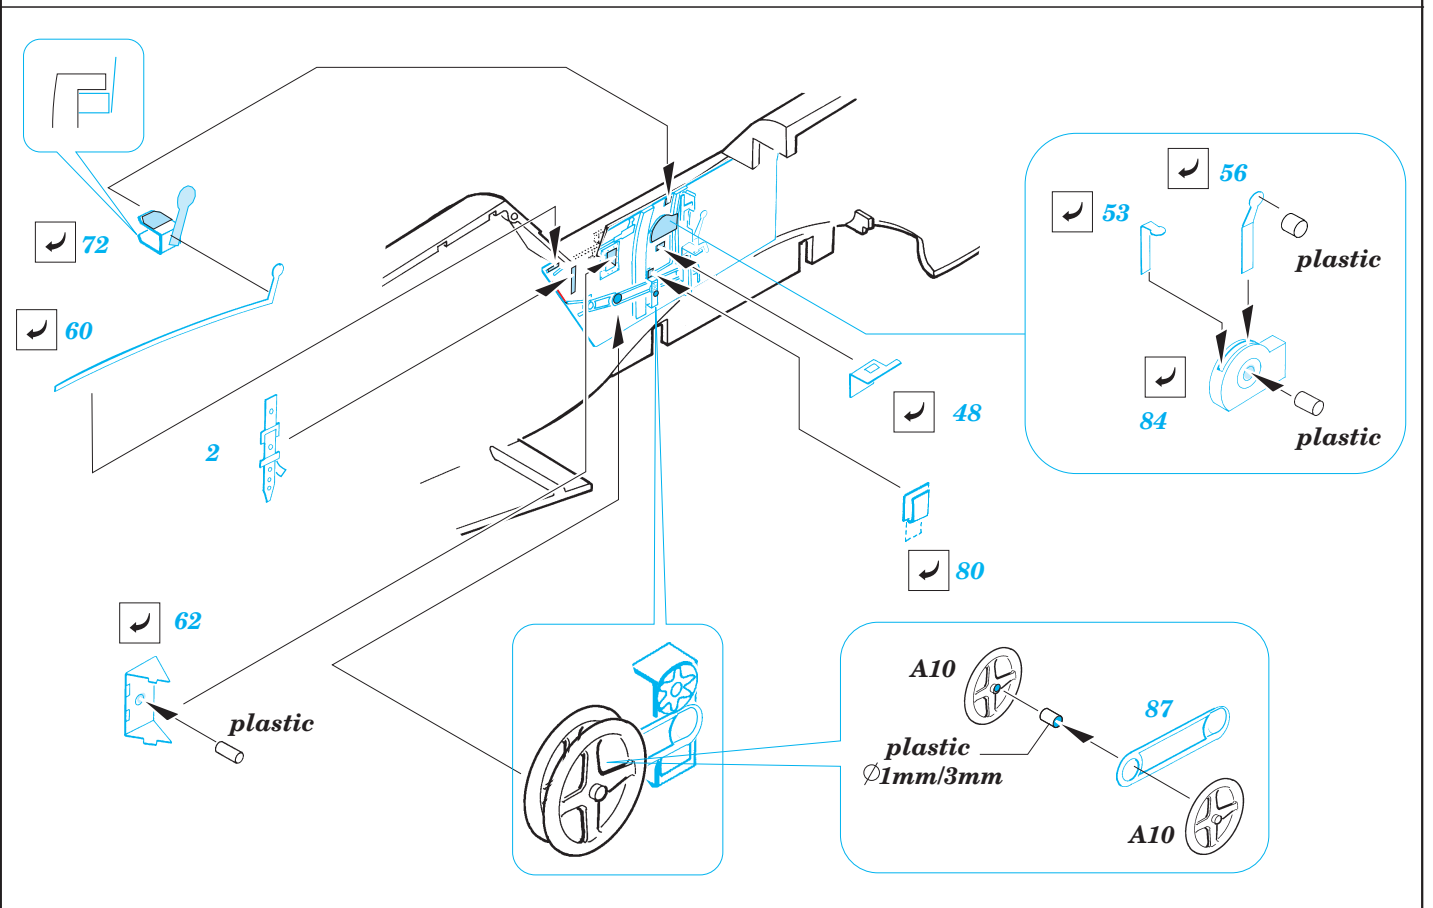

Bf 109G-14 interior

eduard

32 571

1/32 scale detail set for Hasegawa kit • sada detailů pro model Hasegawa 1/32

- SYMETRICAL ASSEMBLY
SYMETRICKÁ MONTÁŽ
- REMOVE
ODSTRANIT
- BEND
OHNOUT
- REPLACE
NAHRADIT
- GRIND
OBROUSIT
- OPTION
VOLBA

ORIGINAL KIT PARTS
PŮVODNÍ DÍLY STAVEBNICE

PHOTO-ETCHED PARTS
LEPTANÉ DÍLY

PARTS TO BE REMOVED
DÍLY K ODSTRANĚNÍ

REFERENCES:

REPLIC #72 / 1997
AERO DETAIL #5 (Messerschmitt Bf-109G)

I.

II.

III.