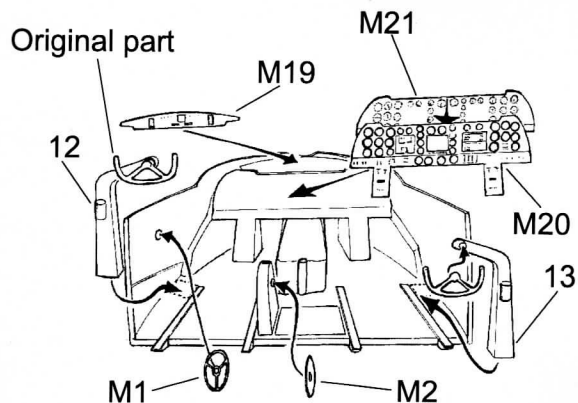

AL7001 DHC - 4 Caribou interior set

Color:
All interior is light grey.
Seats are light brown.

Zbarvení:
Celý interiér je světle
šedý, sedačky jsou
světle hnědé.