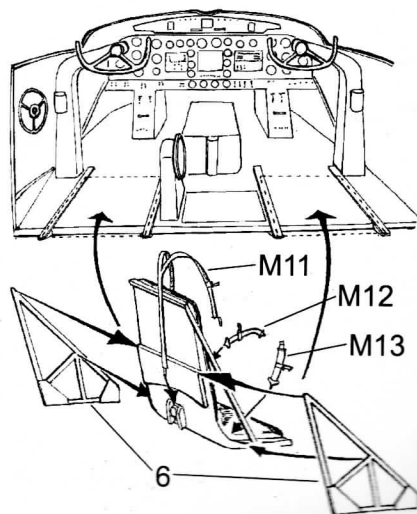

AL7001 DHC - 4 Caribou interior set

Color:
All interior is light grey.
Seats are light brown.

Zbarvení:
Celý interiér je světle
šedý, sedačky jsou
světle hnědé.