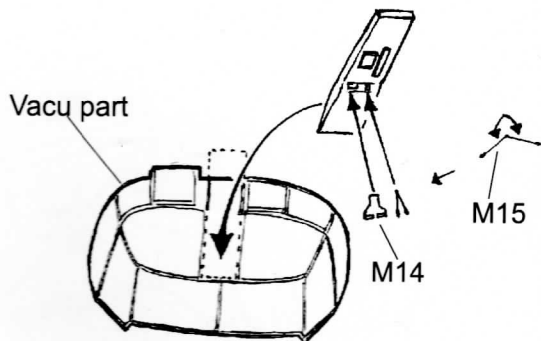

AL7001 DHC - 4 Caribou interior set

Color:
All interior is light grey.
Seats are light brown.

Zbarvení:
Celý interiér je světle
šedý, sedačky jsou
světle hnědé.