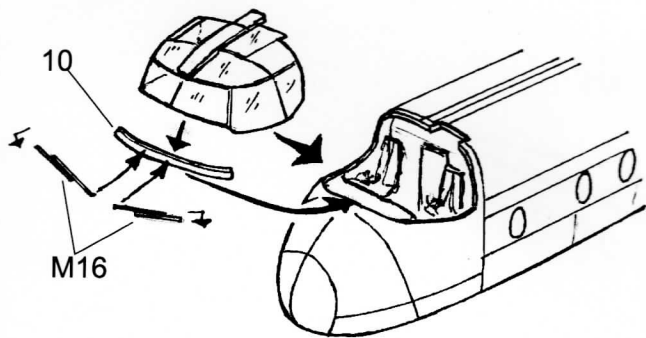

AL7001 DHC - 4 Caribou interior set

Color:
All interior is light grey.
Seats are light brown.

Zbarvení:
Celý interiér je světle
šedý, sedačky jsou
světle hnědé.