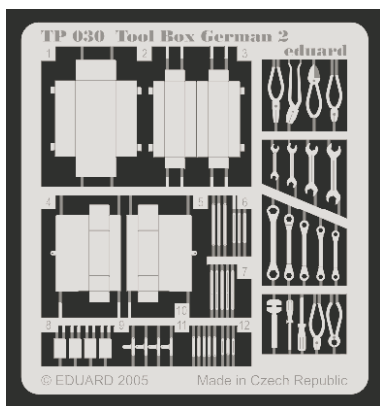

Tool Box German 2

eduard

1/35 scale detail set for kits • sada detailů pro modely 1/35

TP030

-  SYMMETRICAL ASSEMBLY
SYMETRICKÁ MONTÁŽ
-  REMOVE
ODSTRANIT
-  BEND
OHNOUT
-  REPLACE
NAHRADIT
-  GRIND
OBROUSIT
-  OPTION
VOLBA

ORIGINAL KIT PARTS
PŮVODNÍ DÍLY STAVEBNICE

PHOTO-ETCHED PARTS
LEPTANÉ DÍLY

PARTS TO BE REMOVED
DÍLY K ODSTRANĚNÍ

FILL
TMELIT

? Open position

? Closed position