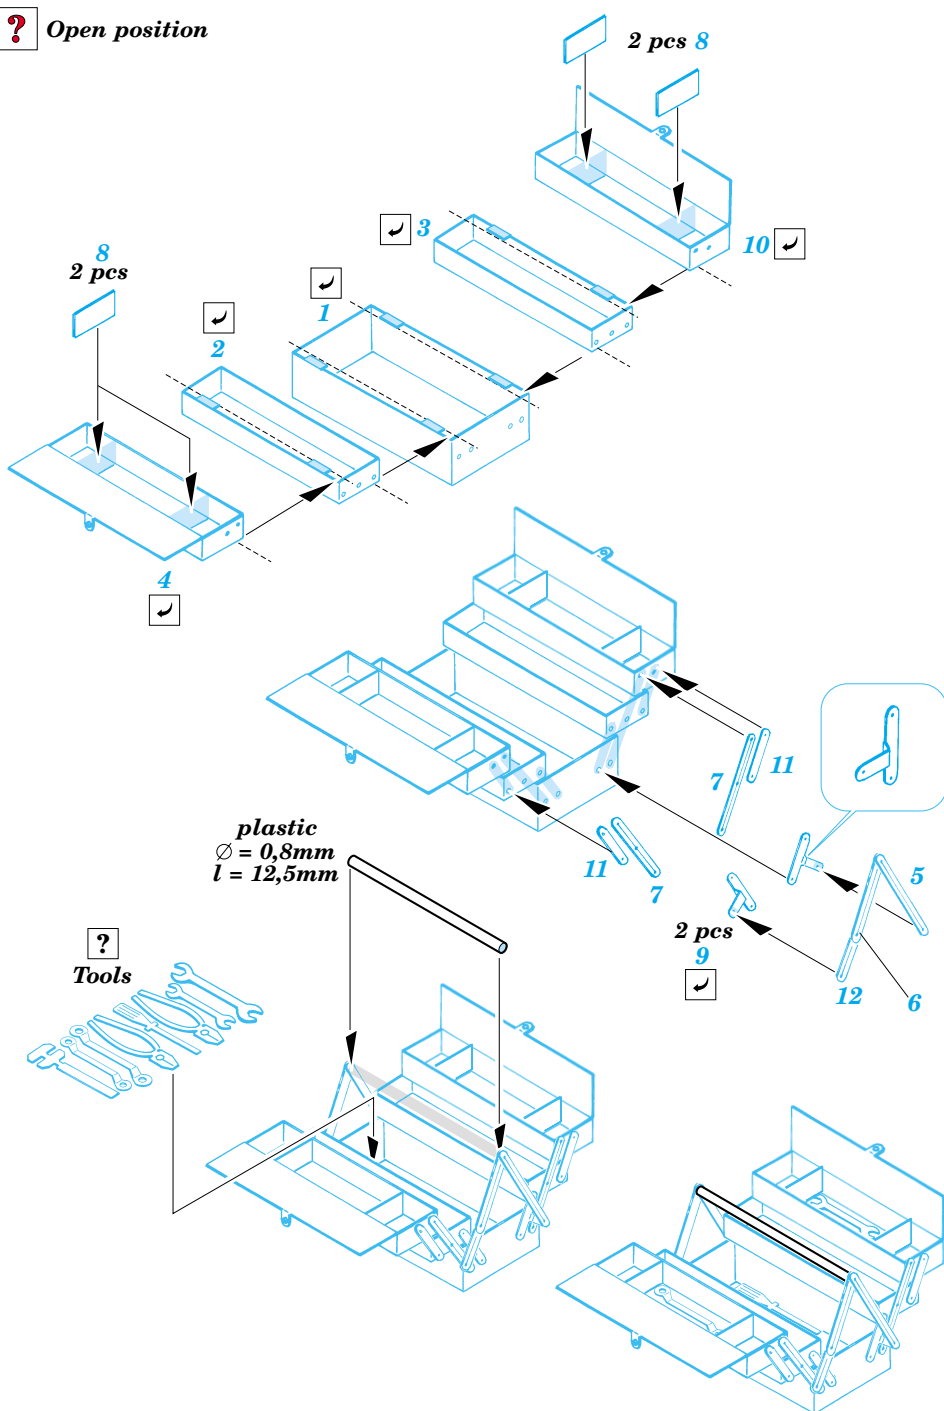

Tool Box German 2

eduard

1/35 scale detail set for kits • sada detailů pro modely 1/35

TP030

-  SYMMETRICAL ASSEMBLY
SYMETRICKÁ MONTÁŽ
-  REMOVE
ODSTRANIT
-  BEND
OHNOUT
-  REPLACE
NAHRADIT
-  GRIND
OBROUSIT
-  OPTION
VOLBA

ORIGINAL KIT PARTS
PŮVODNÍ DÍLY STAVEBNICE

PHOTO-ETCHED PARTS
LEPTANÉ DÍLY

PARTS TO BE REMOVED
DÍLY K ODSTRANĚNÍ

FILL
TMELIT

? Open position

? Closed position