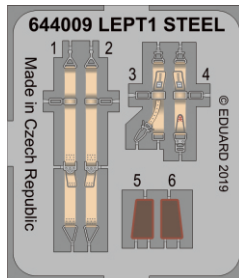

# Löök

**POZOR! OBSAHUJE DROBNÉ A OSTRÉ DÍLY**  
**VÝROBEK NENÍ HRAČKOU**  
CONTAINS SMALL AND SHARP PARTS  
**COLLECTORS' ITEM · NOT A TOY**

This product contains resin and metal detail parts for upgrading scale plastic models. When selecting this set make sure that it is for the kit mentioned on the label as these sets are made specifically for that kit. **WARNING!** This set contains small and sharp parts. Work carefully in a ventilated, well-lit room. Safety glasses are recommended. This product is not a toy.

Tento výrobek obsahuje resinové a leptané kovové díly pro úpravu a vylepšení plastického modelu. Při výběru sady kovových detailů zkontrolujte, zda je určena pro model, který chcete upravit. Model, pro který je sada určena, je uveden na titulním štítku.  
**POZOR!** Sada obsahuje malé a ostré díly. Pracujte ve větrané a dobře osvětlené místnosti. Doporučujeme použití ochranných brýlí. Výrobek není hračkou.

Item #		Scale Recommended
644009	Fw 190A-2	1/48
		Eduard