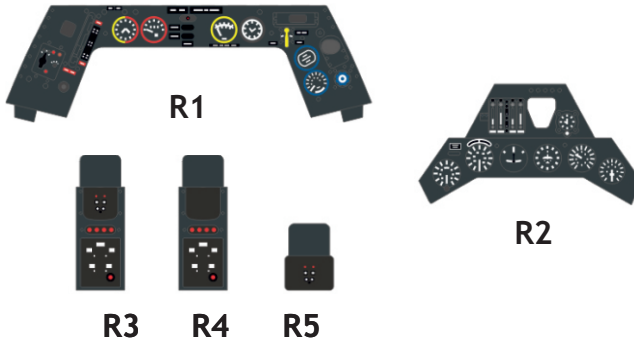

# Löök

**POZOR! OBSAHUJE DROBNÉ A OSTRÉ DÍLY**  
**VÝROBEK NENÍ HRAČKOU**  
CONTAINS SMALL AND SHARP PARTS  
**COLLECTORS' ITEM · NOT A TOY**

This product contains resin and metal detail parts for upgrading scale plastic models. When selecting this set make sure that it is for the kit mentioned on the label as these sets are made specifically for that kit. **WARNING!** This set contains small and sharp parts. Work carefully in a ventilated, well-lit room. Safety glasses are recommended. This product is not a toy.

Tento výrobek obsahuje resinové a leptané kovové díly pro úpravu a vylepšení plastického modelu. Při výběru sady kovových detailů zkontrolujte, zda je určena pro model, který chcete upravit. Model, pro který je sada určena, je uveden na titulním štítku.  
**POZOR!** Sada obsahuje malé a ostré díly. Pracujte ve větrané a dobře osvětlené místnosti. Doporučujeme použití ochranných brýlí. Výrobek není hračkou.

Item #		Scale Recommended
644009	Fw 190A-2	1/48
		Eduard