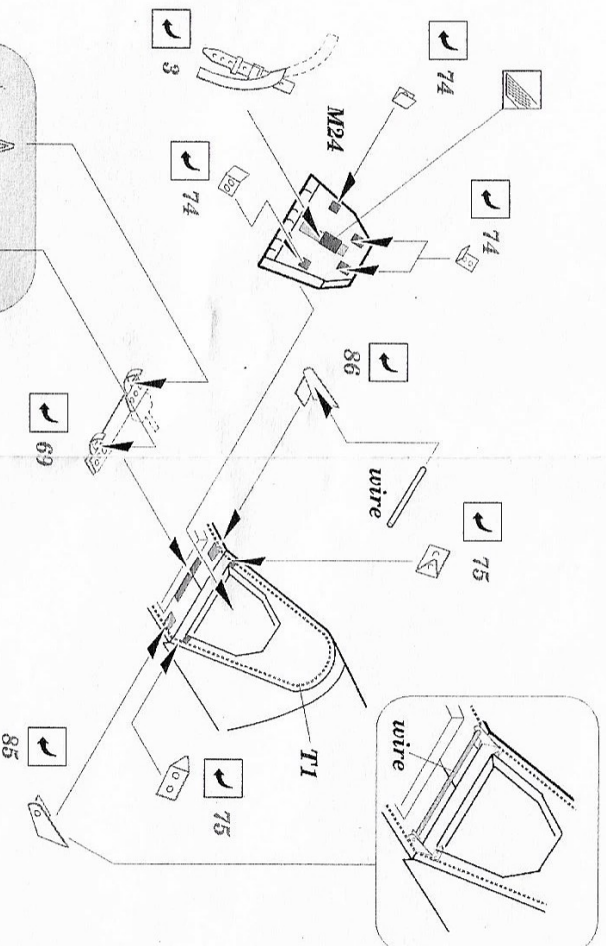

GRIND
OBROUSIT

OPTION
VOLBA

?

film

ORIGINAL KIT PARTS
PŮVODNÍ DÍLY STAVEBNICE

PHOTO-ETCHED PARTS
LEPTANÉ DÍLY

PARTS TO BE REMOVED
DÍLY K ODSTRANĚNÍ

REFERENCES:

REPLIC #72 / 1997

AERO DETAIL #5 (Messerschmitt Bf-109G)

USE 32 589, NOT INCLUDED IN THIS SET