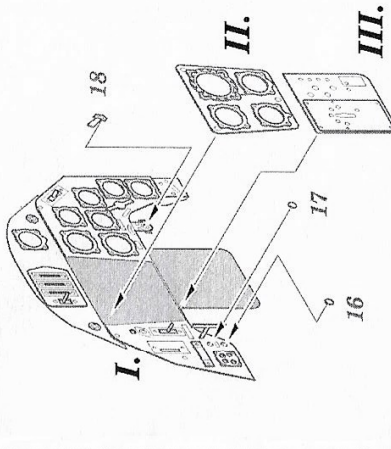

Bf 109G-6 interior

1/32 scale detail set for Hasegawa kit • sada detailů pro model Hasegawa 1/32

eduard

32 570

SYMMETRICAL ASSEMBLY
SYMETRICKÁ MONTÁŽ

REMOVE
ODSTRANIT

BEND
OHNOUT

REPLACE
NAHRADIT

GRIND
OBROUSIT

OPTION
VOLBA

?

film

ORIGINAL KIT PARTS
PŮVODNÍ DÍLY STAVEBNICE

PHOTO-ETCHED PARTS
LEPTANÉ DÍLY

PARTS TO BE REMOVED
DÍLY K ODSTRANĚNÍ

REFERENCES:

REPLIC #72 / 1997

AERO DETAIL #5 (Messerschmitt Bf-109G)

USE 32 589, NOT INCLUDED IN THIS SET