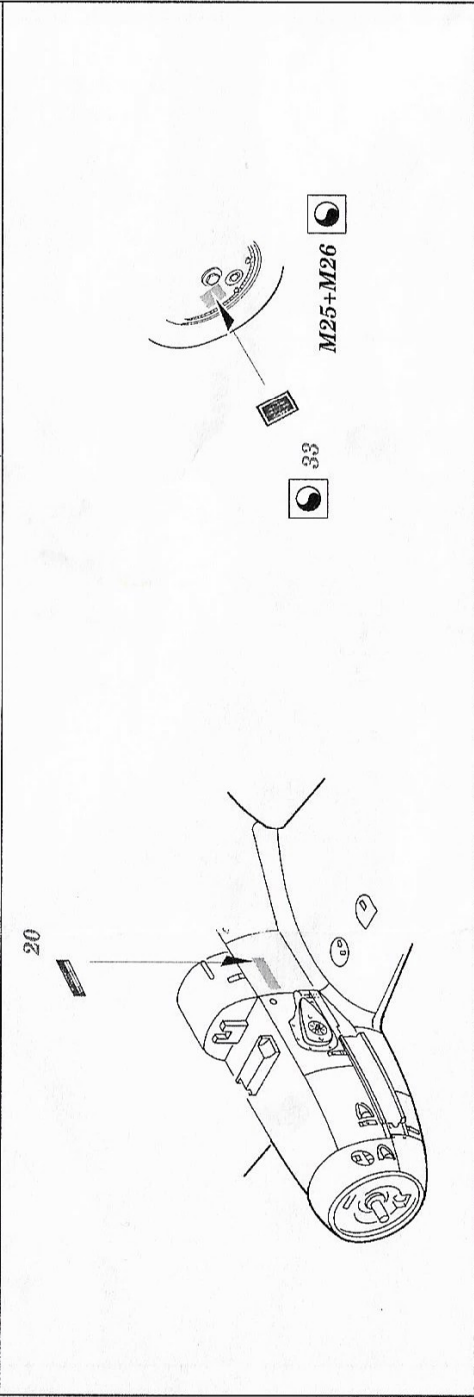

Bf 109G-6 interior

1/32 scale detail set for Hasegawa kit • sada detailů pro model Hasegawa 1/32

eduard

32 570

SYMMETRICAL ASSEMBLY
SYMETRICKÁ MONTÁŽ

REMOVE
ODSTRANIT

BEND
OHNOUT

REPLACE
NAHRADIT

GRIND
OBROUSIT

OPTION
VOLBA

?

film

ORIGINAL KIT PARTS
PŮVODNÍ DÍLY STAVEBNICE

PHOTO-ETCHED PARTS
LEPTANÉ DÍLY

PARTS TO BE REMOVED
DÍLY K ODSTRANĚNÍ

REFERENCES:

REPLIC #72 / 1997

AERO DETAIL #5 (Messerschmitt Bf-109G)

USE 32 589, NOT INCLUDED IN THIS SET