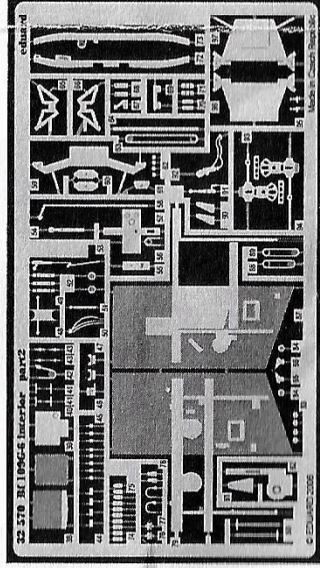

Bf 109G-6 interior

1/32 scale detail set for Hasegawa kit • sada detailů pro model Hasegawa 1/32

eduard

32 570

SYMMETRICAL ASSEMBLY
SYMETRICKÁ MONTÁŽ

REMOVE
ODSTRANIT

BEND
OHNOUT

REPLACE
NAHRADIT

GRIND
OBROUSIT

OPTION
VOLBA

?

film

ORIGINAL KIT PARTS
PŮVODNÍ DÍLY STAVEBNICE

PHOTO-ETCHED PARTS
LEPTANÉ DÍLY

PARTS TO BE REMOVED
DÍLY K ODSTRANĚNÍ

REFERENCES: