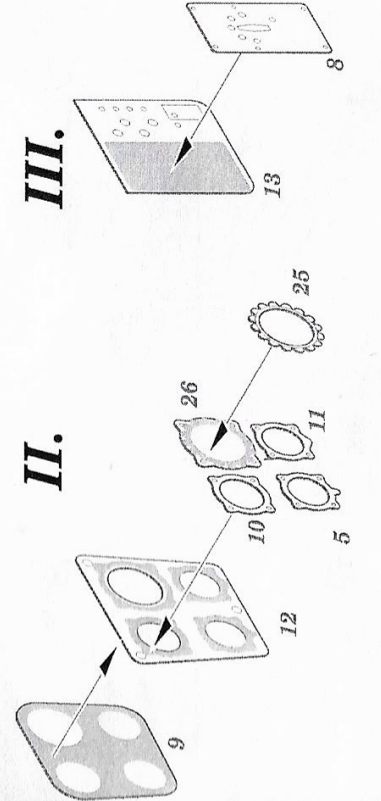

Bf 109G-6 interior

1/32 scale detail set for Hasegawa kit • sada detailů pro model Hasegawa 1/32

eduard

32 570

SYMMETRICAL ASSEMBLY
SYMETRICKÁ MONTÁŽ

REMOVE
ODSTRANIT

BEND
OHNOUT

REPLACE
NAHRADIT

GRIND
OBROUSIT

OPTION
VOLBA

?

film

ORIGINAL KIT PARTS
PŮVODNÍ DÍLY STAVEBNICE

PHOTO-ETCHED PARTS
LEPTANÉ DÍLY

PARTS TO BE REMOVED
DÍLY K ODSTRANĚNÍ

REFERENCES:

REPLIC #72 / 1997

AERO DETAIL #5 (Messerschmitt Bf-109G)

USE 32 589, NOT INCLUDED IN THIS SET