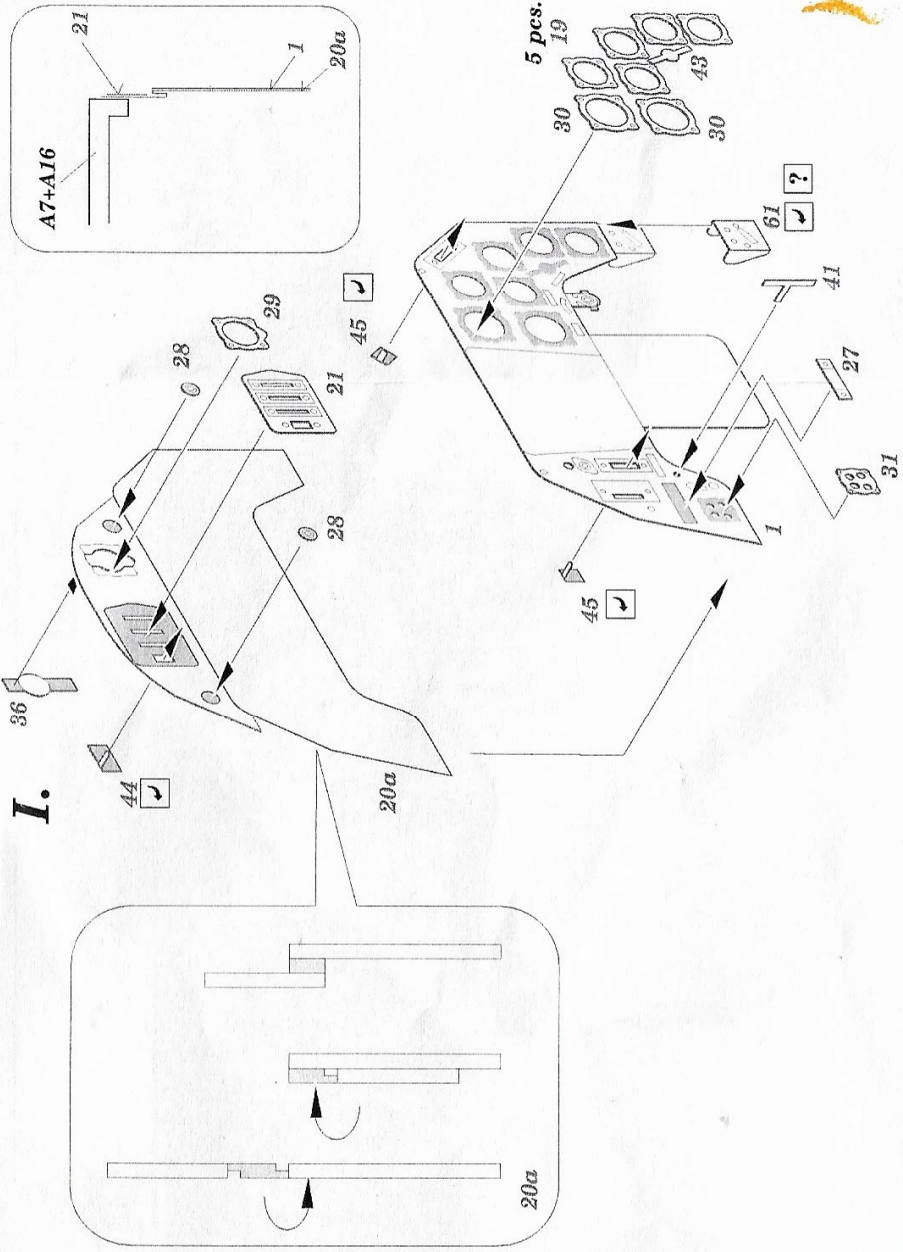

Bf 109G-6 interior

1/32 scale detail set for Hasegawa kit • sada detailů pro model Hasegawa 1/32

eduard

32 570

SYMMETRICAL ASSEMBLY
SYMETRICKÁ MONTÁŽ

REMOVE
ODSTRANIT

BEND
OHNOUT

REPLACE
NAHRADIT

GRIND
OBROUSIT

OPTION
VOLBA

?

film

ORIGINAL KIT PARTS
PŮVODNÍ DÍLY STAVEBNICE

PHOTO-ETCHED PARTS
LEPTANÉ DÍLY

PARTS TO BE REMOVED
DÍLY K ODSTRANĚNÍ

REFERENCES:

REPLIC #72 / 1997

AERO DETAIL #5 (Messerschmitt Bf-109G)

USE 32 589, NOT INCLUDED IN THIS SET