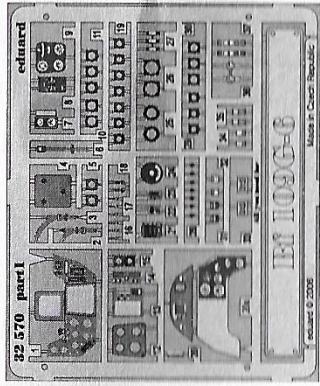

Bf 109G-6 interior

1/32 scale detail set for Hasegawa kit • sada detailů pro model Hasegawa 1/32

eduard

32 570

SYMMETRICAL ASSEMBLY
SYMETRICKÁ MONTÁŽ

REMOVE
ODSTRANIT

BEND
OHNOUT

REPLACE
NAHRADIT

GRIND
OBROUSIT

OPTION
VOLBA

?

film

ORIGINAL KIT PARTS
PŮVODNÍ DÍLY STAVEBNICE

PHOTO-ETCHED PARTS
LEPTANÉ DÍLY

PARTS TO BE REMOVED
DÍLY K ODSTRANĚNÍ

REFERENCES: