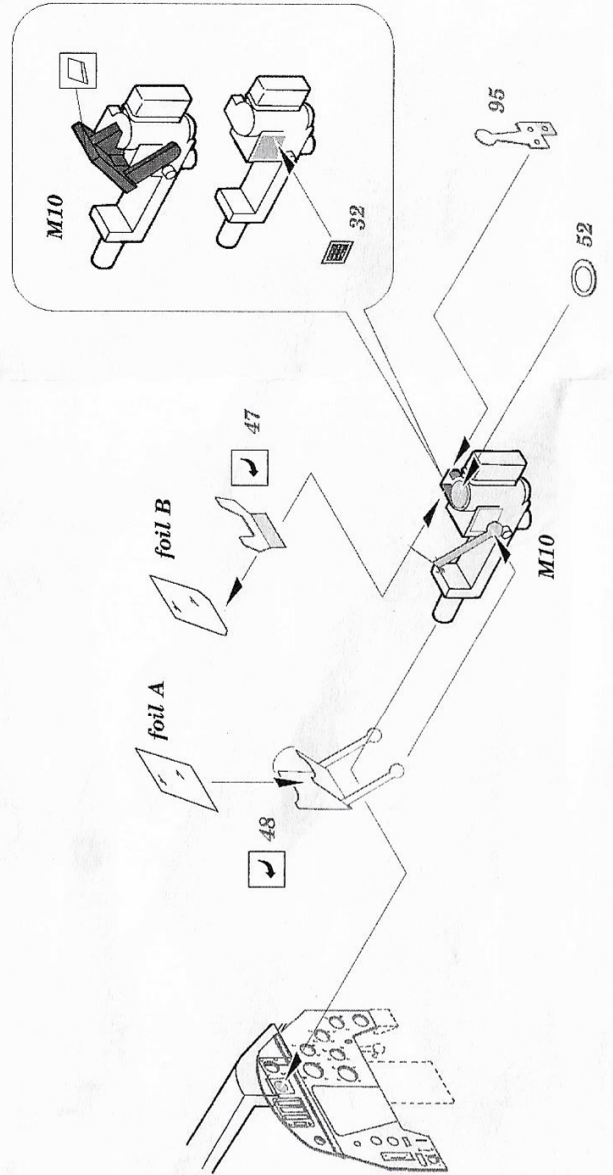

Bf 109G-6 interior

1/32 scale detail set for Hasegawa kit • sada detailů pro model Hasegawa 1/32

eduard

32 570

SYMMETRICAL ASSEMBLY
SYMETRICKÁ MONTÁŽ

REMOVE
ODSTRANIT

BEND
OHNOUT

REPLACE
NAHRADIT

GRIND
OBROUSIT

OPTION
VOLBA

?

film

ORIGINAL KIT PARTS
PŮVODNÍ DÍLY STAVEBNICE

PHOTO-ETCHED PARTS
LEPTANÉ DÍLY

PARTS TO BE REMOVED
DÍLY K ODSTRANĚNÍ

REFERENCES:

REPLIC #72 / 1997

AERO DETAIL #5 (Messerschmitt Bf-109G)

USE 32 589, NOT INCLUDED IN THIS SET