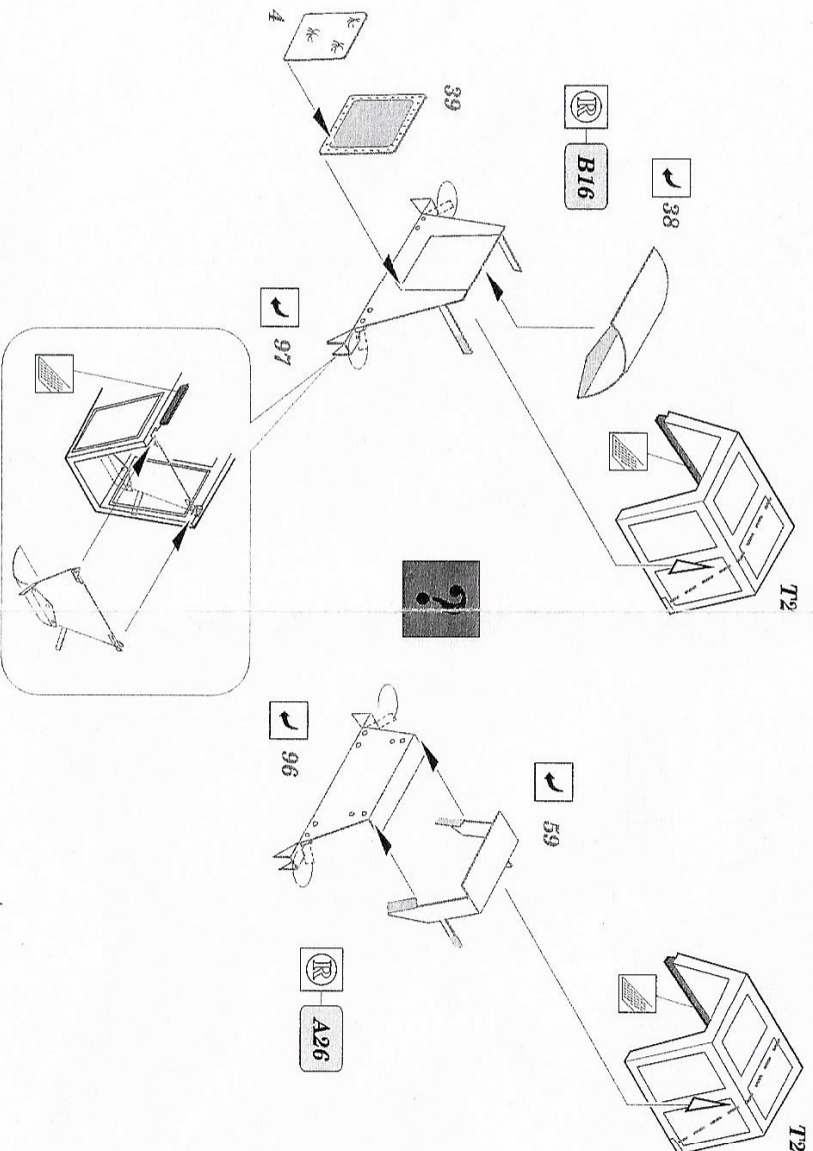

GRIND
OBROUSIT

OPTION
VOLBA

?

film

ORIGINAL KIT PARTS
PŮVODNÍ DÍLY STAVEBNICE

PHOTO-ETCHED PARTS
LEPTANÉ DÍLY

PARTS TO BE REMOVED
DÍLY K ODSTRANĚNÍ

REFERENCES:

REPLIC #72 / 1997

AERO DETAIL #5 (Messerschmitt Bf-109G)

USE 32 589, NOT INCLUDED IN THIS SET