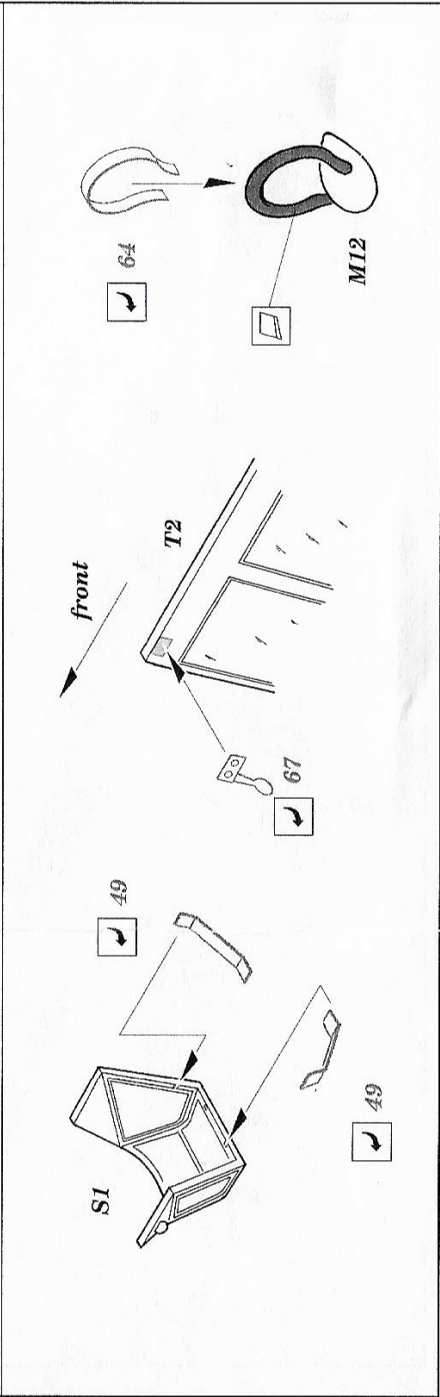

Bf 109G-6 interior

1/32 scale detail set for Hasegawa kit • sada detailů pro model Hasegawa 1/32

eduard

32 570

SYMMETRICAL ASSEMBLY
SYMETRICKÁ MONTÁŽ

REMOVE
ODSTRANIT

BEND
OHNOUT

REPLACE
NAHRADIT

GRIND
OBROUSIT

OPTION
VOLBA

?

film

ORIGINAL KIT PARTS
PŮVODNÍ DÍLY STAVEBNICE

PHOTO-ETCHED PARTS
LEPTANÉ DÍLY

PARTS TO BE REMOVED
DÍLY K ODSTRANĚNÍ

REFERENCES:

REPLIC #72 / 1997

AERO DETAIL #5 (Messerschmitt Bf-109G)

USE 32 589, NOT INCLUDED IN THIS SET