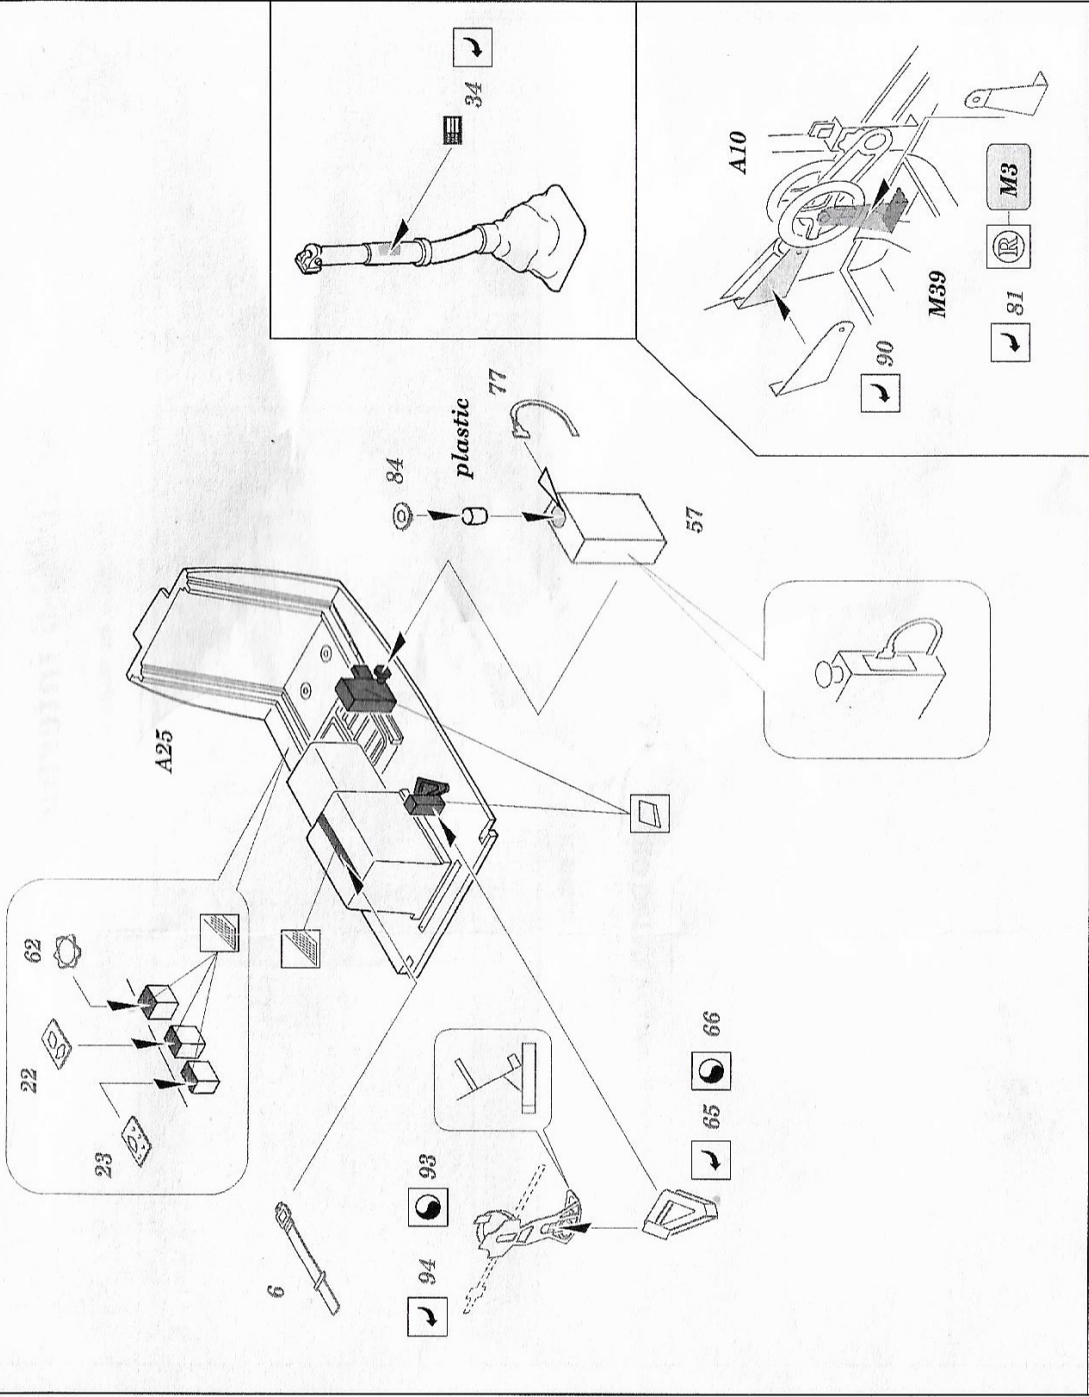

Bf 109G-6 interior

1/32 scale detail set for Hasegawa kit • sada detailů pro model Hasegawa 1/32

eduard

32 570

SYMMETRICAL ASSEMBLY
SYMETRICKÁ MONTÁŽ

REMOVE
ODSTRANIT

BEND
OHNOUT

REPLACE
NAHRADIT

GRIND
OBROUSIT

OPTION
VOLBA

?

film

ORIGINAL KIT PARTS
PŮVODNÍ DÍLY STAVEBNICE

PHOTO-ETCHED PARTS
LEPTANÉ DÍLY

PARTS TO BE REMOVED
DÍLY K ODSTRANĚNÍ

REFERENCES:

REPLIC #72 / 1997

AERO DETAIL #5 (Messerschmitt Bf-109G)

USE 32 589, NOT INCLUDED IN THIS SET