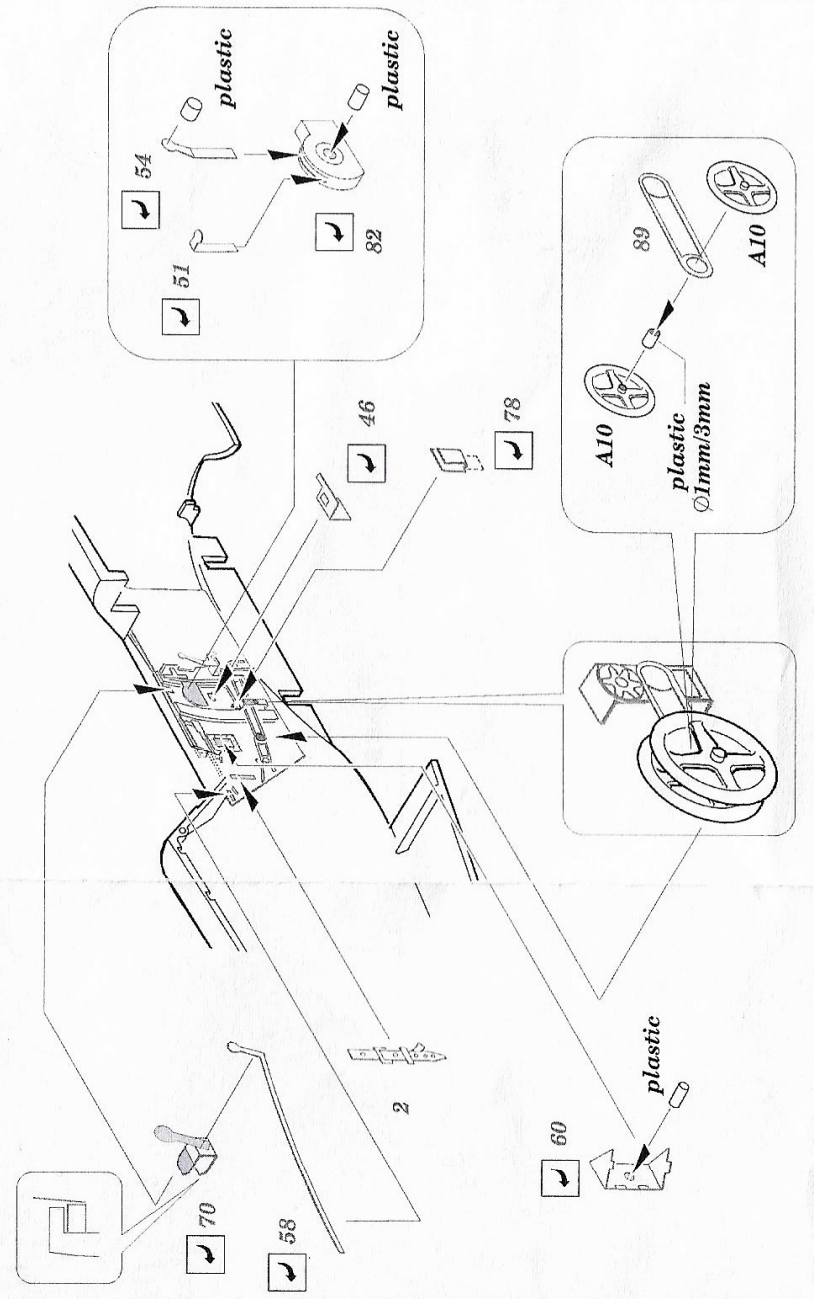

Bf 109G-6 interior

1/32 scale detail set for Hasegawa kit • sada detailů pro model Hasegawa 1/32

eduard

32 570

SYMMETRICAL ASSEMBLY
SYMETRICKÁ MONTÁŽ

REMOVE
ODSTRANIT

BEND
OHNOUT

REPLACE
NAHRADIT

GRIND
OBROUSIT

OPTION
VOLBA

?

film

ORIGINAL KIT PARTS
PŮVODNÍ DÍLY STAVEBNICE

PHOTO-ETCHED PARTS
LEPTANÉ DÍLY

PARTS TO BE REMOVED
DÍLY K ODSTRANĚNÍ

REFERENCES:

REPLIC #72 / 1997

AERO DETAIL #5 (Messerschmitt Bf-109G)

USE 32 589, NOT INCLUDED IN THIS SET