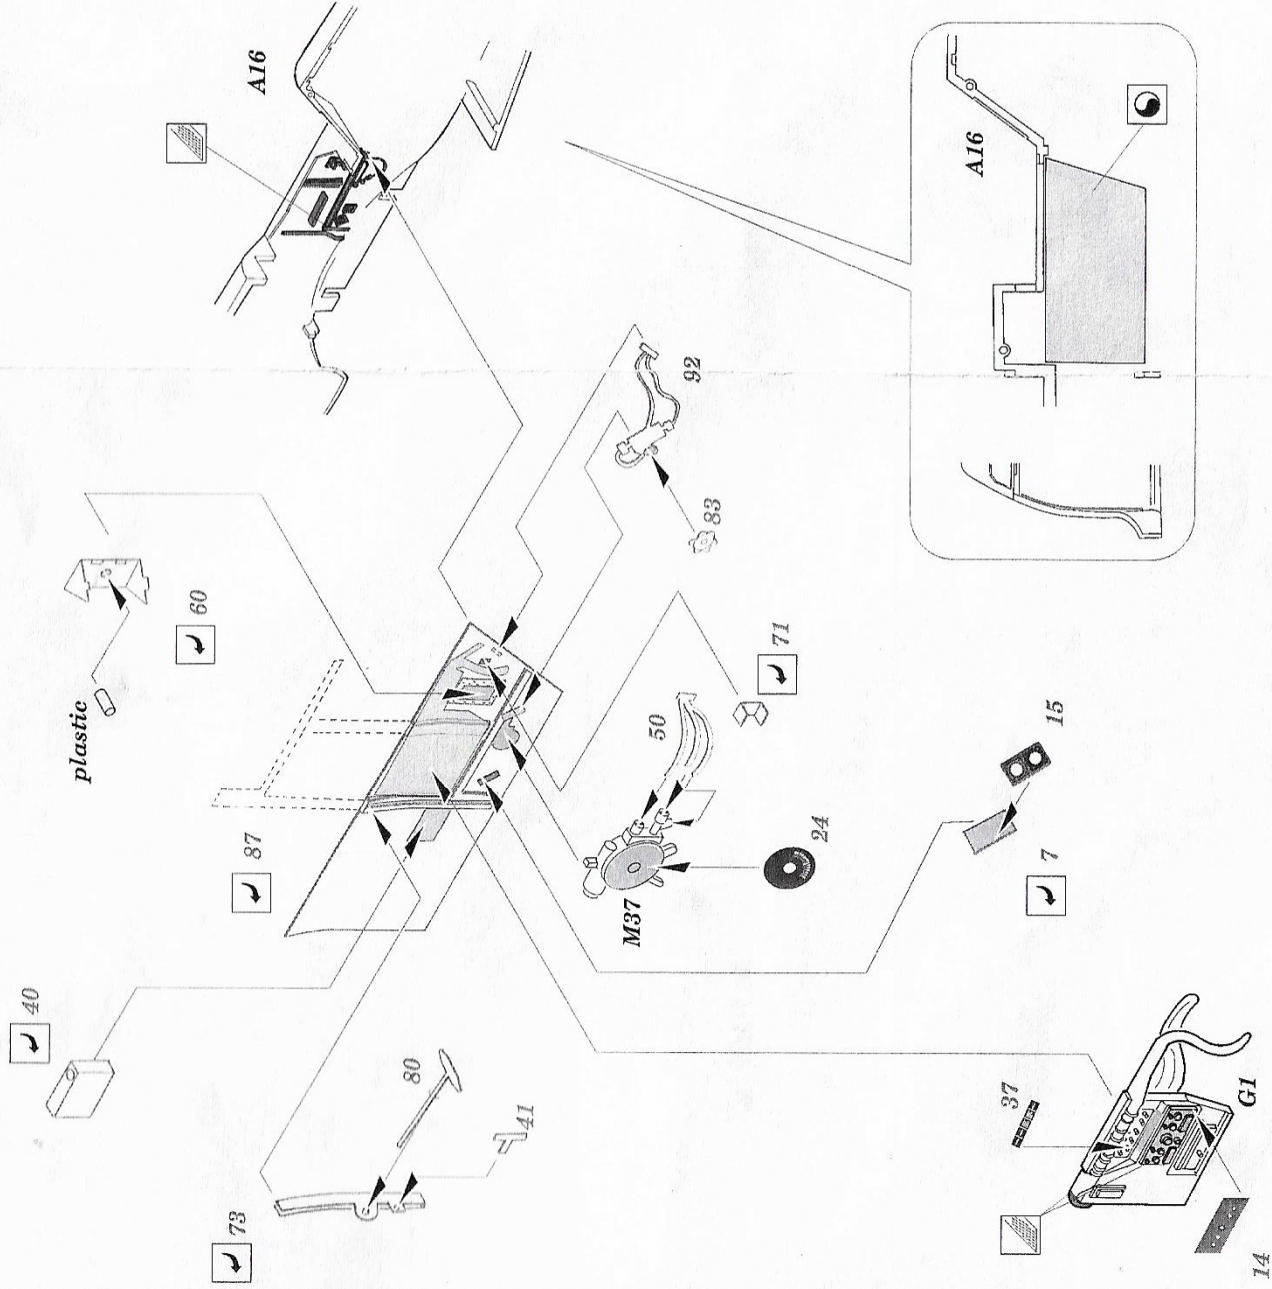

Bf 109G-6 interior

1/32 scale detail set for Hasegawa kit • sada detailů pro model Hasegawa 1/32

eduard

32 570

SYMMETRICAL ASSEMBLY
SYMETRICKÁ MONTÁŽ

REMOVE
ODSTRANIT

BEND
OHNOUT

REPLACE
NAHRADIT

GRIND
OBROUSIT

OPTION
VOLBA

?

film

ORIGINAL KIT PARTS
PŮVODNÍ DÍLY STAVEBNICE

PHOTO-ETCHED PARTS
LEPTANÉ DÍLY

PARTS TO BE REMOVED
DÍLY K ODSTRANĚNÍ

REFERENCES:

REPLIC #72 / 1997

AERO DETAIL #5 (Messerschmitt Bf-109G)

USE 32 589, NOT INCLUDED IN THIS SET