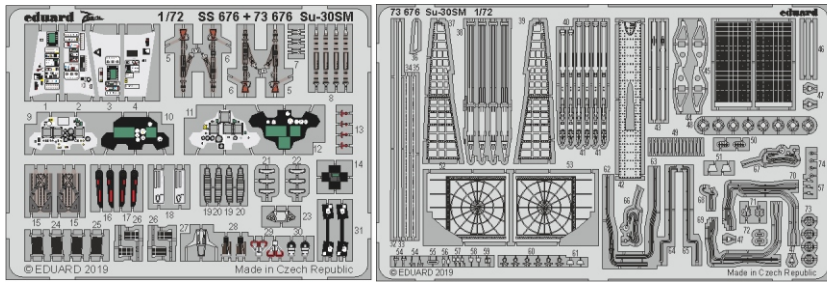

Su-30SM

eduard

73 676

1/72

detail set for ZVEZDA 1/72 kit • sada detailů pro stavebnici ZVEZDA 1/72

film
 (A) □ □ □ □ (B)
 SS 676+73 676
 Su-30SM

- APPLY EXPRESS MASK AND PAINT BEFORE GLUING
 POUŽIT EXPRESS MASK NABARVIT PŘED SLEPENÍM
- SYMMETRICAL ASSEMBLY
 SYMETRICKÁ MONTÁŽ
- REMOVE
 ODSTRANIT
- GRIND
 OBRUSIT
- DRILL HOLE
 VRTAT OTVOR
- BEND
 OHNOUT
- OPTION
 VOLBA
- REPLACE
 NAHRADIT
- COLORED ETCHED PARTS
 LEPTANÉ BAREVNÉ DÍLY
- ETCHED PARTS
 LEPTANÉ NEBAREVNÉ DÍLY
- ORIGINAL KIT PARTS
 PŮVODNÍ DÍLY STAVEBNICE

ORIGINAL KIT PARTS PŮVODNÍ DÍLY STAVEBNICE PHOTO-ETCHED PARTS LEPTANÉ DÍLY PARTS TO BE REMOVED DÍLY K ODSTRANĚNÍ FILL TMELIT