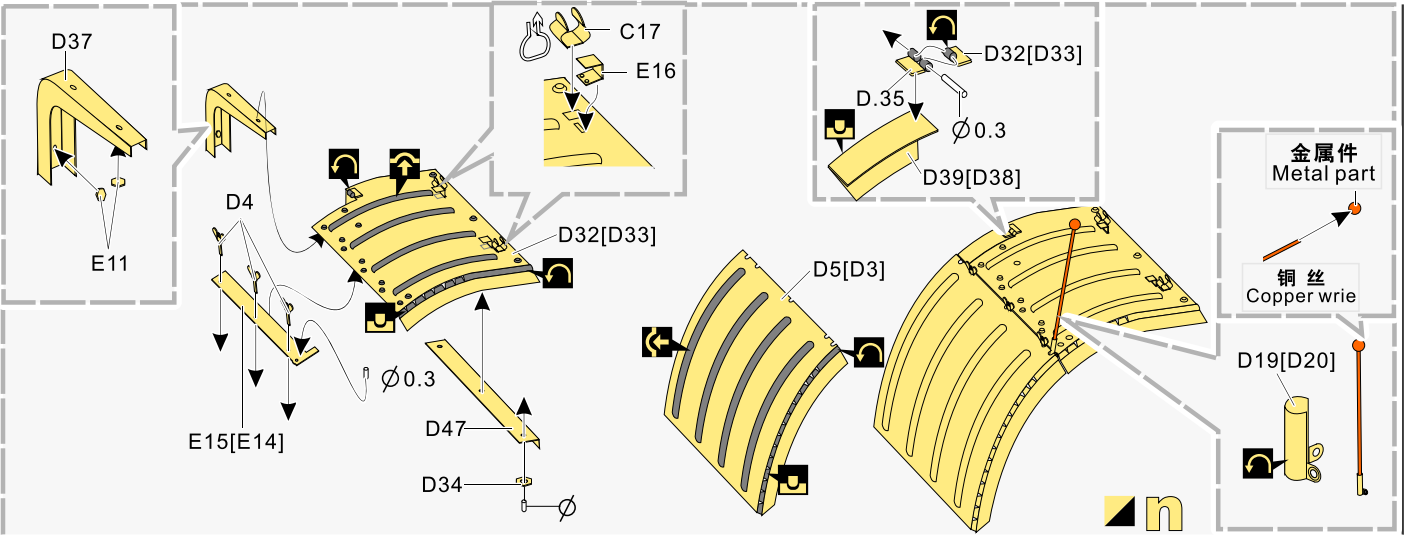

- 安装
install
- 折叠
bend
- A1**
改造件零件编号
PE/resin part number
- B12**
原零件编号
kit part number
- C22**
被替换的原零件编号
replaced kit part number
- 另一侧相同制作
repeat on opposite side

- 切除
remove
- 打磨
grind off
- 弧度卷曲
radial bending
- 制作若干组
multiple assembly
- 选择安装
alternative
- 钻孔
drill
- 用胶棒制作
make from plastic rod

g x2

h x2

i x6

j 自制 Scratch build

k 推荐 PEA070 VOYAGERMODEL PEA070 Recommended
剖面 Cross section

l x2

m

1/35 MILITARY MINIATURE VEHICLE UPGRADE SERIES PE35984