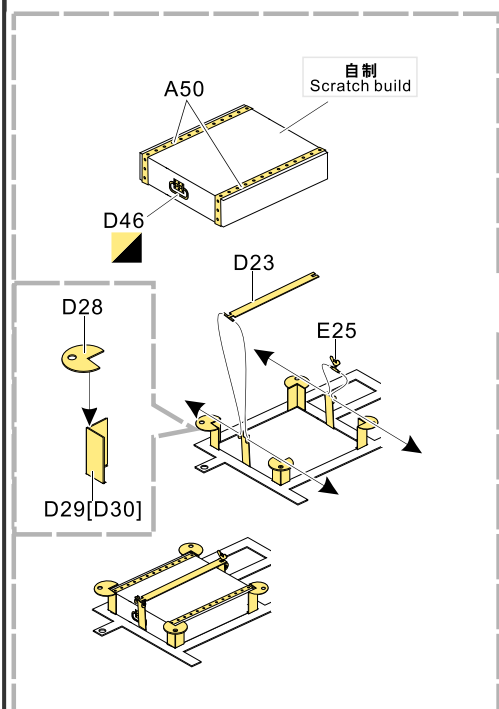

1/35 MILITARY MINIATURE VEHICLE UPGRADE SERIES PE35984

[Http://www.voyagermodel.com/productdetails.asp?itemid=PE35984](http://www.voyagermodel.com/productdetails.asp?itemid=PE35984)

**VOYAGER
MODEL**

更多PE35984样品照片参考请扫一扫
MORE PICTUER OF PE 35984
REFERENCE SCAN HERE