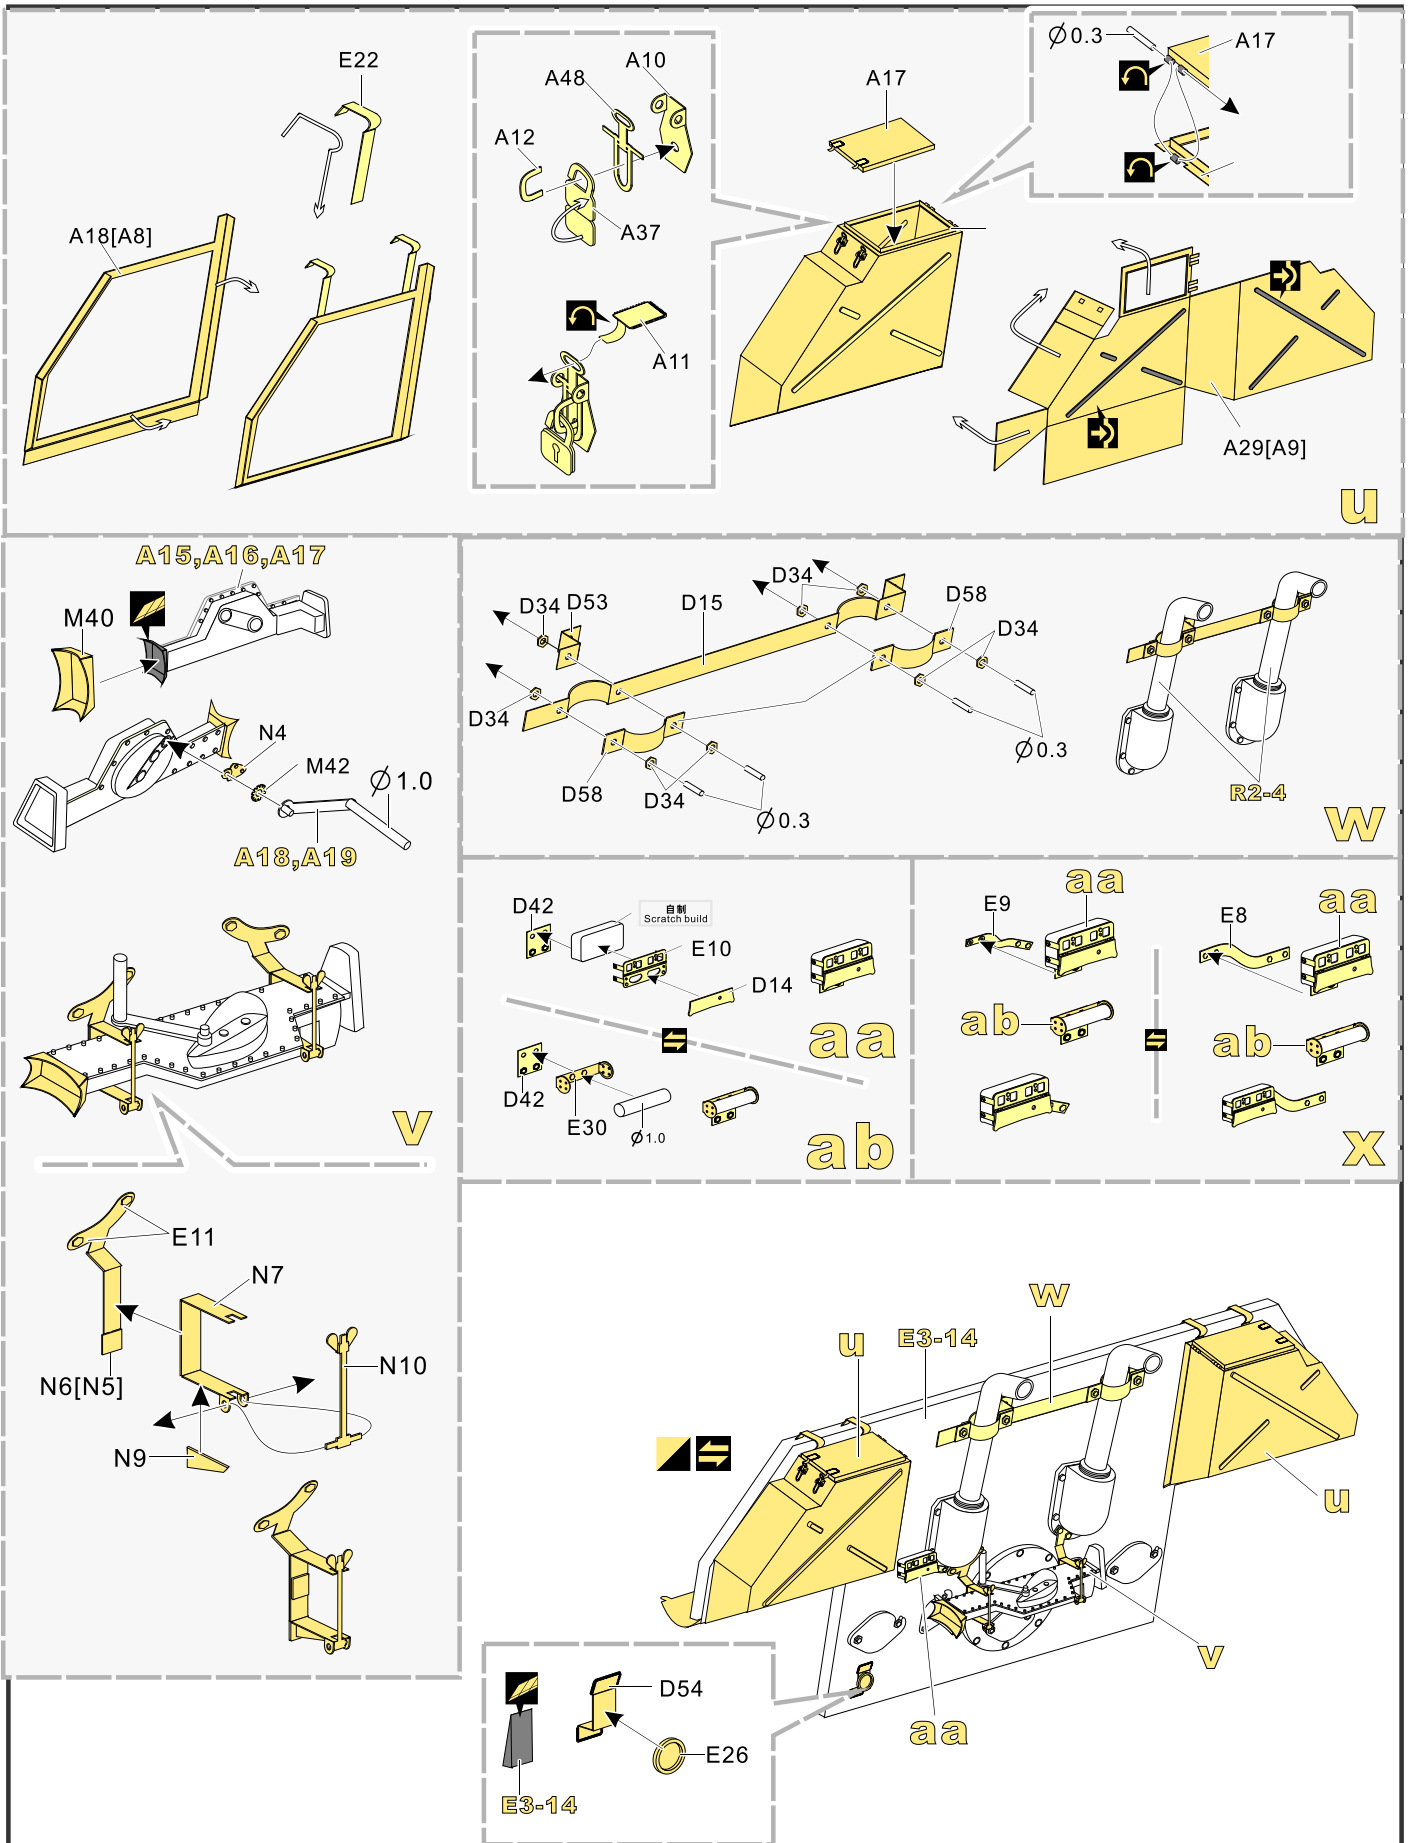

1/35 MILITARY MINIATURE VEHICLE UPGRADE SERIES PE35984