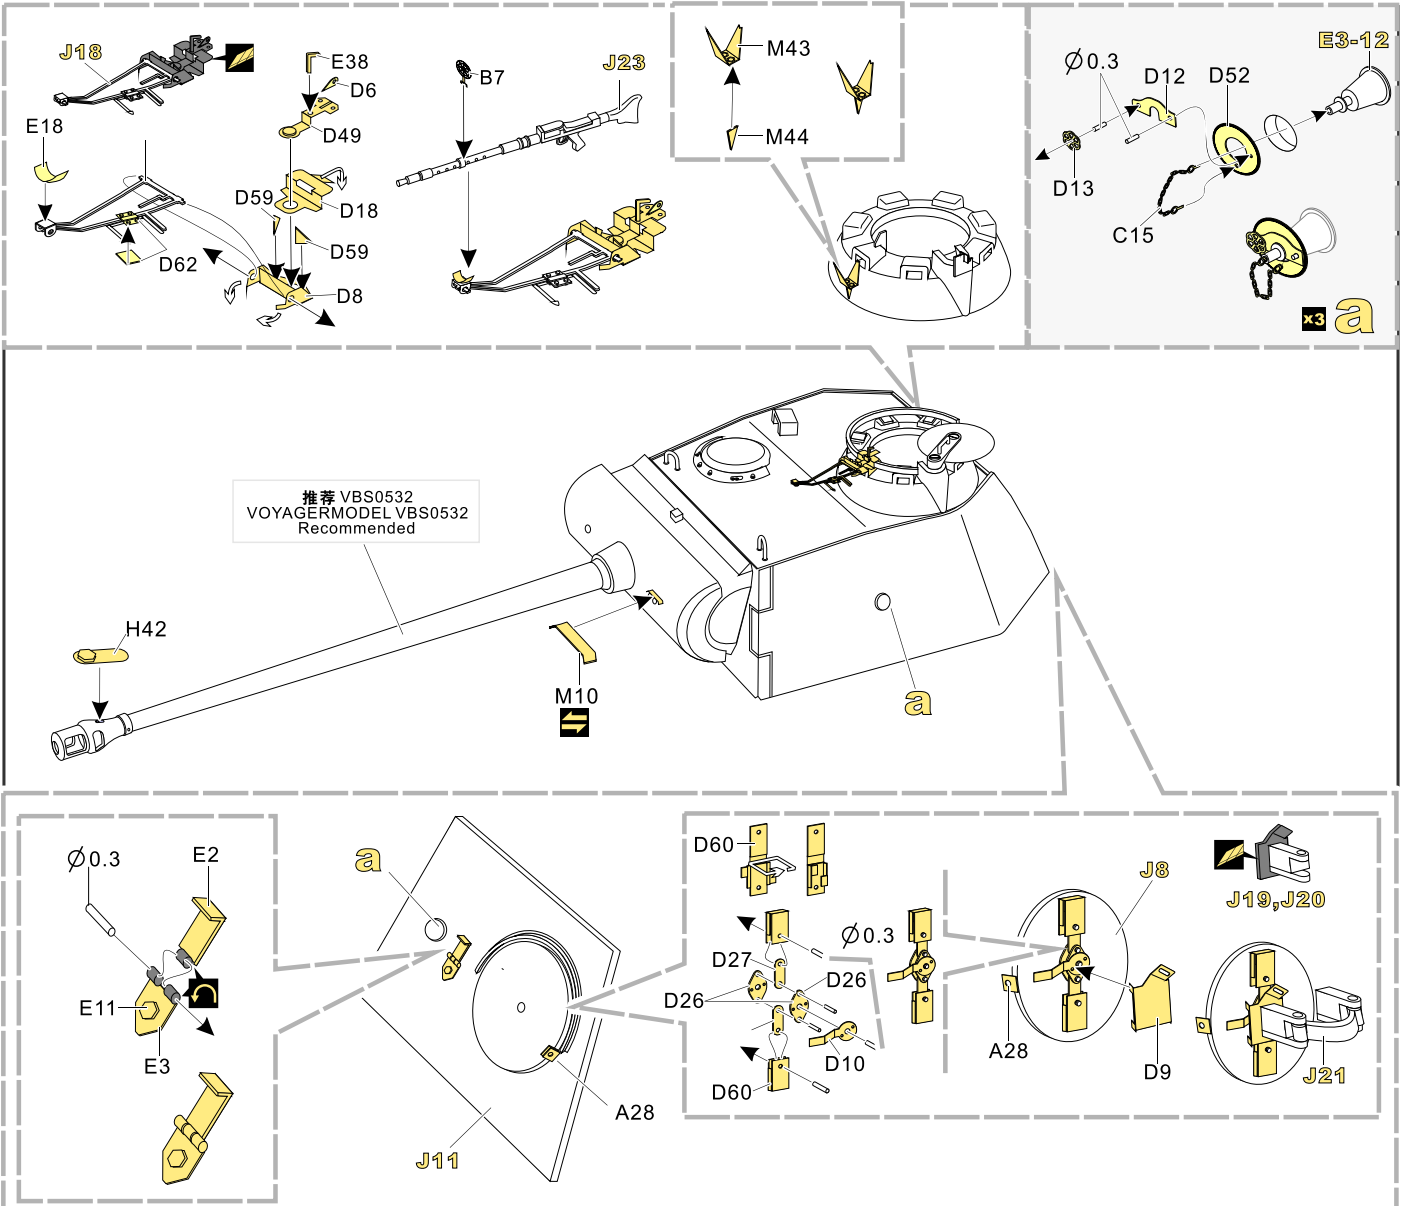

- 安装
install
- 折叠
bend
- A1**
改造件零件编号
PE/resin part number
- B12**
原零件编号
kit part number
- C22**
被替换的原零件编号
replaced kit part number
- 另一侧相同制作
repeat on opposite side

- 切除
remove
- 打磨
grind off
- 弧度卷曲
radial bending
- 制作若干组
multiple assembly
- 选择安装
alternative
- 钻孔
drill
- 用胶棒制作
make from plastic rod

用尖端在凹槽处冲压
use penpoint to press on the dent

蚀刻片零件内朝面向上
Put the part upside down
用笔尖在凹槽处刺
Use penpoint to press on the dent

1/35 MILITARY MINIATURE VEHICLE UPGRADE SERIES PE35984

b x4

c x2

d x8

e

f