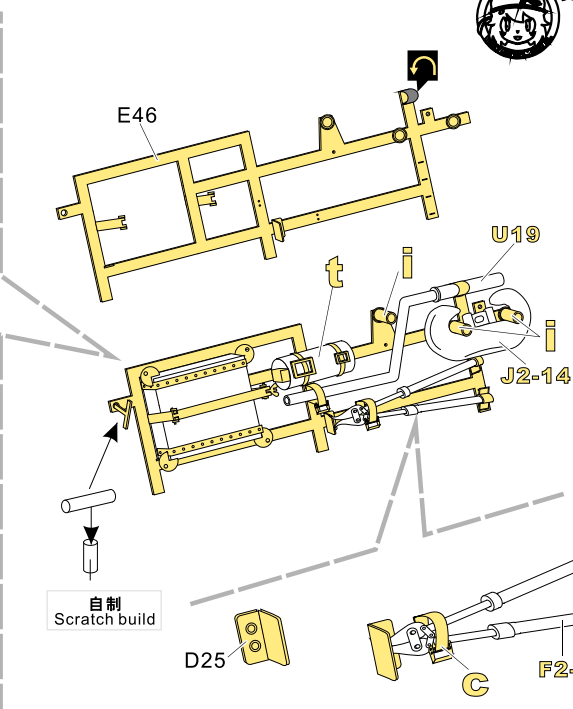

1/35 MILITARY MINIATURE VEHICLE UPGRADE SERIES PE35984

[Http://www.voyagermodel.com/productdetails.asp?itemid=PE35984](http://www.voyagermodel.com/productdetails.asp?itemid=PE35984)

**VOYAGER
MODEL**

更多PE35984样品照片参考请扫一扫
MORE PICTUER OF PE 35984
REFERENCE SCAN HERE