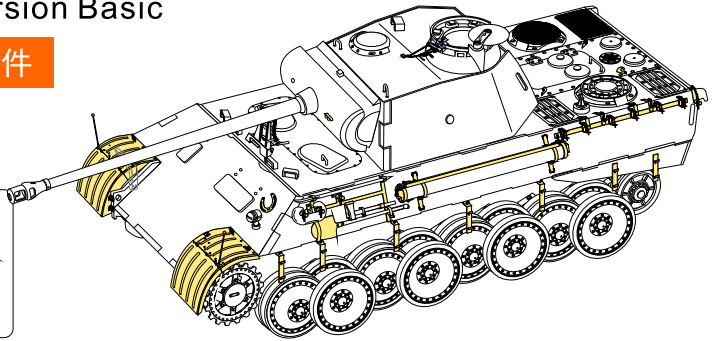

- 安装
install
- 折叠
bend
- A1**
改造件零件编号
PE/resin part number
- B12**
原零件编号
kit part number
- C22**
被替换的原零件编号
replaced kit part number
- 另一侧相同制作
repeat on opposite side

- 切除
remove
- 打磨
grind off
- 弧度卷曲
radial bending
- 制作若干组
multiple assembly
- 选择安装
alternative
- 钻孔
drill
- 用胶棒制作
make from plastic rod