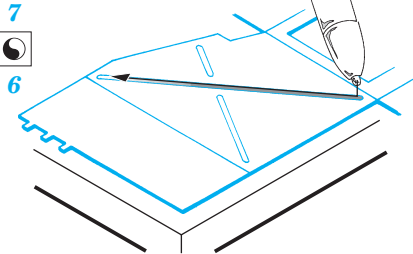

Panther/Jagdpanter Rear Storage Box

TP029

1/35 scale detail set for Tamiya kit • sada detailů pro model Tamiya 1/35

- SYMMETRICAL ASSEMBLY
SYMETRICKÁ MONTÁŽ
- REMOVE
ODSTRANIT
- BEND
OHNOUT
- REPLACE
NAHRADIT
- GRIND
OBROUSIT
- OPTION
VOLBA

ORIGINAL KIT PARTS
PŮVODNÍ DÍLY STAVEBNICE

PHOTO-ETCHED PARTS
LEPTANÉ DÍLY

PARTS TO BE REMOVED
DÍLY K ODSTRANĚNÍ

FILL
TMELIT

ball pen

ball pen

plastic

plastic