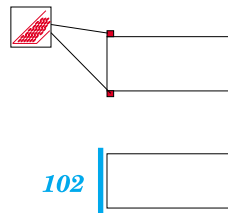

**35 411**  
Sd.Kfz.234/4 7,5cm  
*print*

- SYMMETRICAL ASSEMBLY  
SYMETRICKÁ MONTÁŽ
- REMOVE  
ODSTRANIT
- BEND  
OHNOUT
- REPLACE  
NAHRADIT
- GRIND  
OBROUSIT
- OPTION  
VOLBA

ORIGINAL KIT PARTS  
PŮVODNÍ DÍLY STAVEBNICE
  PHOTO-ETCHED PARTS  
LEPTANÉ DÍLY
  PARTS TO BE REMOVED  
DÍLY K ODSTRANĚNÍ
  FILL  
TMELIT

**REFERENCES:**  
Schiffer Military History Puma  
Samochody pancerne #41/1997

10mm

1.

2.

BLACK  
?  
WHITE

3.

4.