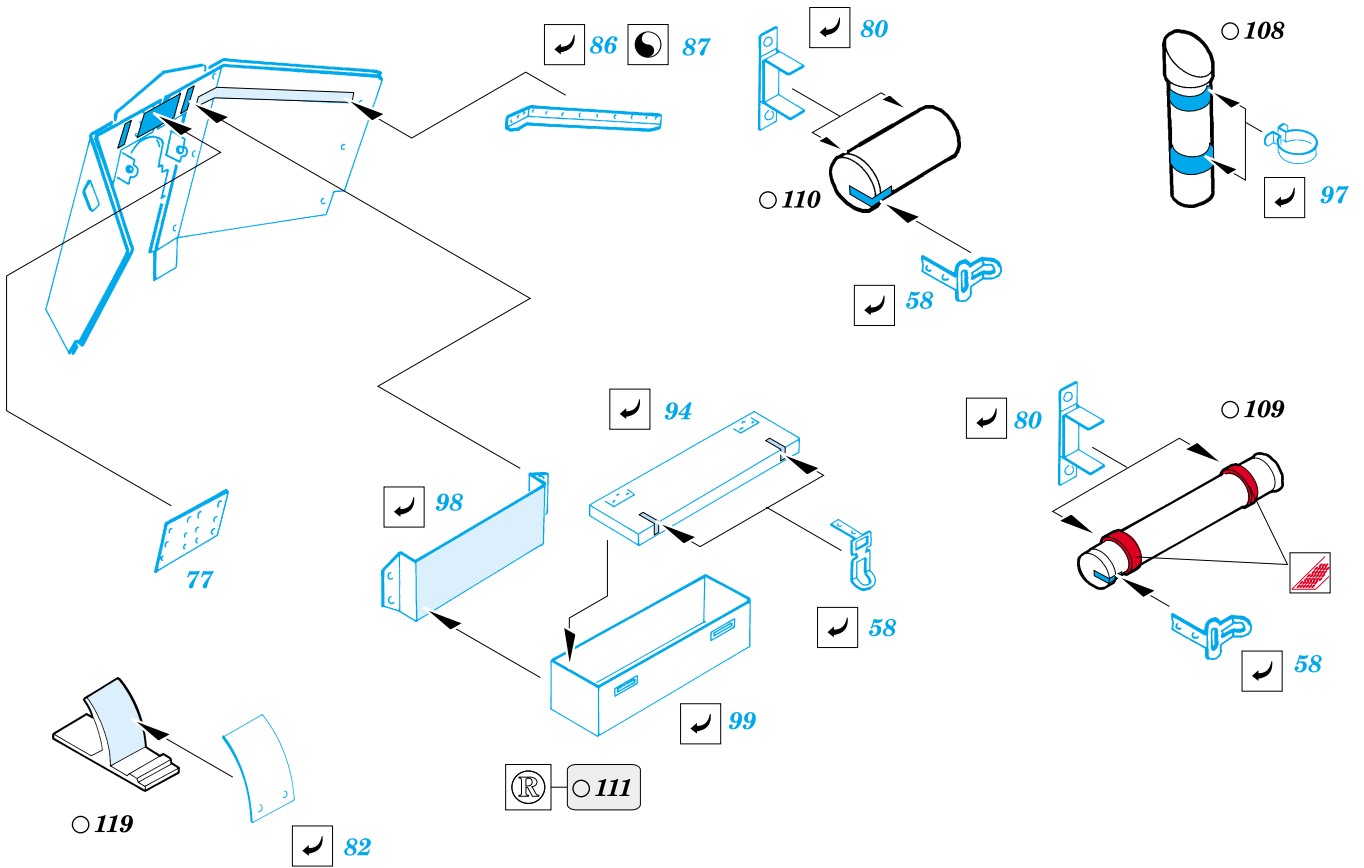

**35 411**  
Sd.Kfz.234/4 7,5cm  
*print*

- SYMMETRICAL ASSEMBLY  
SYMETRICKÁ MONTÁŽ
- REMOVE  
ODSTRANIT
- BEND  
OHNOUT
- REPLACE  
NAHRADIT
- GRIND  
OBROUSIT
- OPTION  
VOLBA

ORIGINAL KIT PARTS  
PŮVODNÍ DÍLY STAVEBNICE
  PHOTO-ETCHED PARTS  
LEPTANÉ DÍLY
  PARTS TO BE REMOVED  
DÍLY K ODSTRANĚNÍ
  FILL  
TMELIT

**REFERENCES:**  
Schiffer Military History Puma  
Samochody pancerne #41/1997

10mm

1.

2.

BLACK  
?  
WHITE

3.

4.