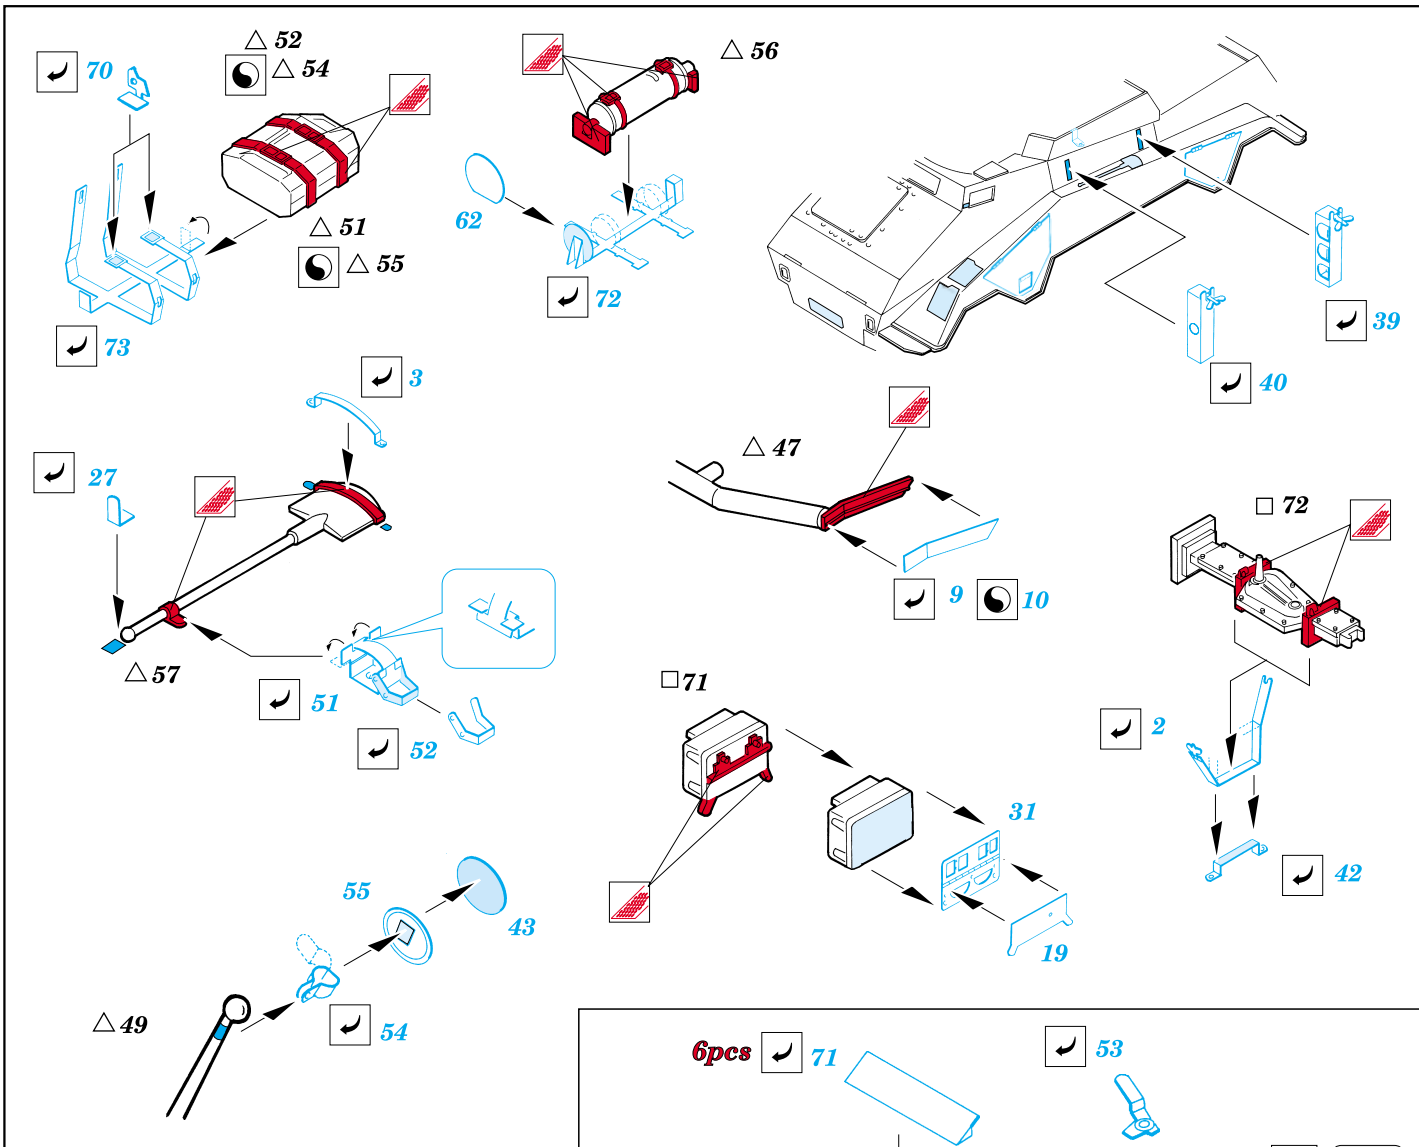

# Sd.Kfz 234/4

eduard

**35 411**

1/35 scale detail set for ITALERI kit • sada detailů pro model ITALERI 1/35

XT35411M

+

+

+

**35 411**  
Sd.Kfz.234/4 7,5cm  
*print*

- SYMMETRICAL ASSEMBLY  
SYMETRICKÁ MONTÁŽ
- REMOVE  
ODSTRANIT
- BEND  
OHNOUT
- REPLACE  
NAHRADIT
- GRIND  
OBROUSIT
- OPTION  
VOLBA

ORIGINAL KIT PARTS  
PŮVODNÍ DÍLY STAVEBNICE
  PHOTO-ETCHED PARTS  
LEPTANÉ DÍLY
  PARTS TO BE REMOVED  
DÍLY K ODSTRANĚNÍ
  FILL  
TMELIT

**REFERENCES:**  
Schiffer Military History Puma  
Samochody pancerne #41/1997

10mm

1.

2.

BLACK  
?  
WHITE

3.

4.