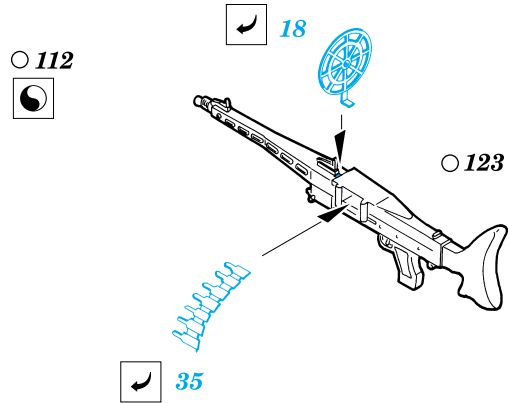

**35 411**  
Sd.Kfz.234/4 7,5cm  
*print*

- SYMMETRICAL ASSEMBLY  
SYMETRICKÁ MONTÁŽ
- REMOVE  
ODSTRANIT
- BEND  
OHNOUT
- REPLACE  
NAHRADIT
- GRIND  
OBROUSIT
- OPTION  
VOLBA

ORIGINAL KIT PARTS  
PŮVODNÍ DÍLY STAVEBNICE
  PHOTO-ETCHED PARTS  
LEPTANÉ DÍLY
  PARTS TO BE REMOVED  
DÍLY K ODSTRANĚNÍ
  FILL  
TMELIT

**REFERENCES:**  
Schiffer Military History Puma  
Samochody pancerne #41/1997

10mm

1.

2.

BLACK  
?  
WHITE

3.

4.