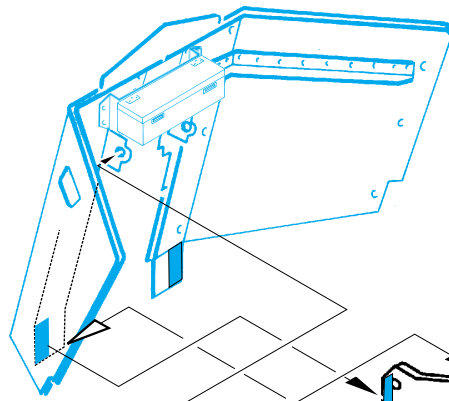

10mm

1.

2.

BLACK
?
WHITE

3.

4.