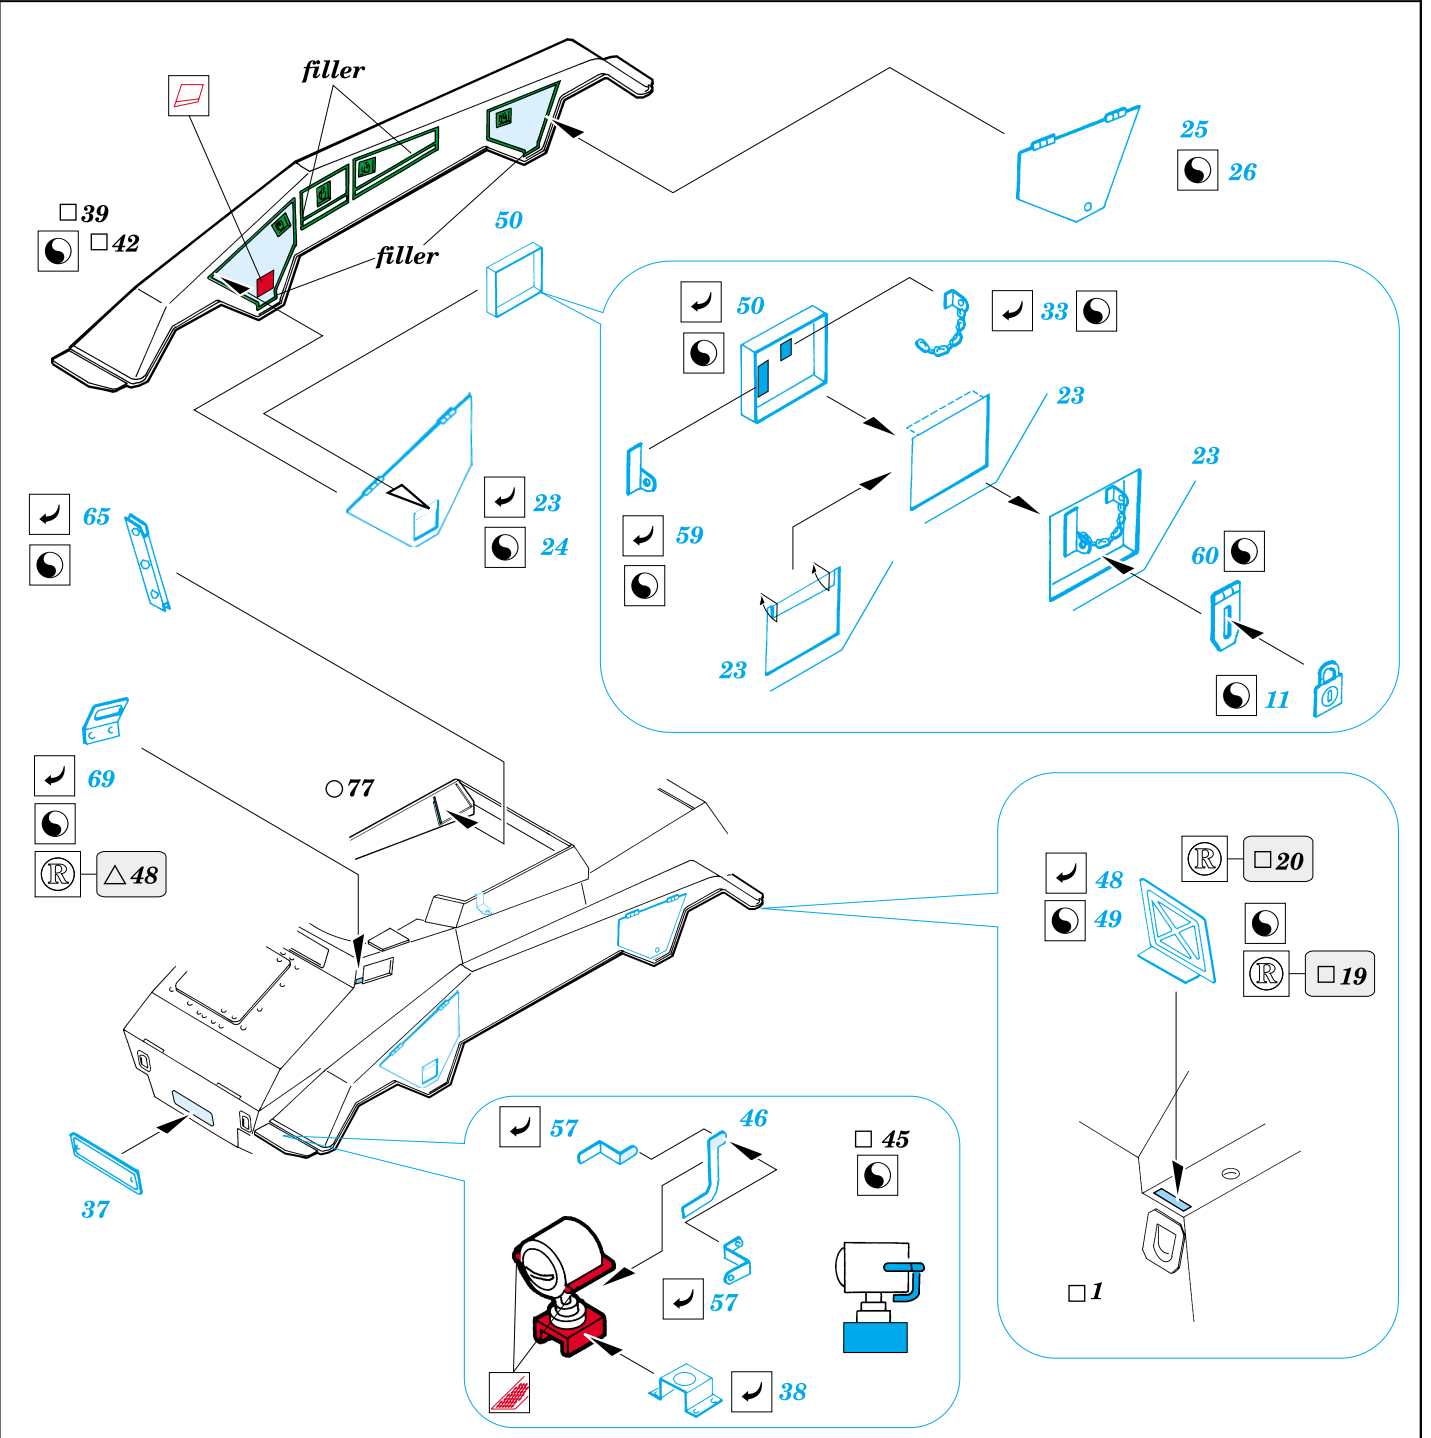

# Sd.Kfz 234/4

eduard

**35 411**

1/35 scale detail set for ITALERI kit • sada detailů pro model ITALERI 1/35

XT35411M

+

+

+

**35 411**  
Sd.Kfz.234/4 7,5cm  
*print*

- SYMMETRICAL ASSEMBLY  
SYMETRICKÁ MONTÁŽ
- REMOVE  
ODSTRANIT
- BEND  
OHNOUT
- REPLACE  
NAHRADIT
- GRIND  
OBROUSIT
- OPTION  
VOLBA

ORIGINAL KIT PARTS  
PŮVODNÍ DÍLY STAVEBNICE
  PHOTO-ETCHED PARTS  
LEPTANÉ DÍLY
  PARTS TO BE REMOVED  
DÍLY K ODSTRANĚNÍ
  FILL  
TMELIT

**REFERENCES:**  
Schiffer Military History Puma  
Samochody pancerne #41/1997

10mm

1.

2.

BLACK  
?  
WHITE

3.

4.