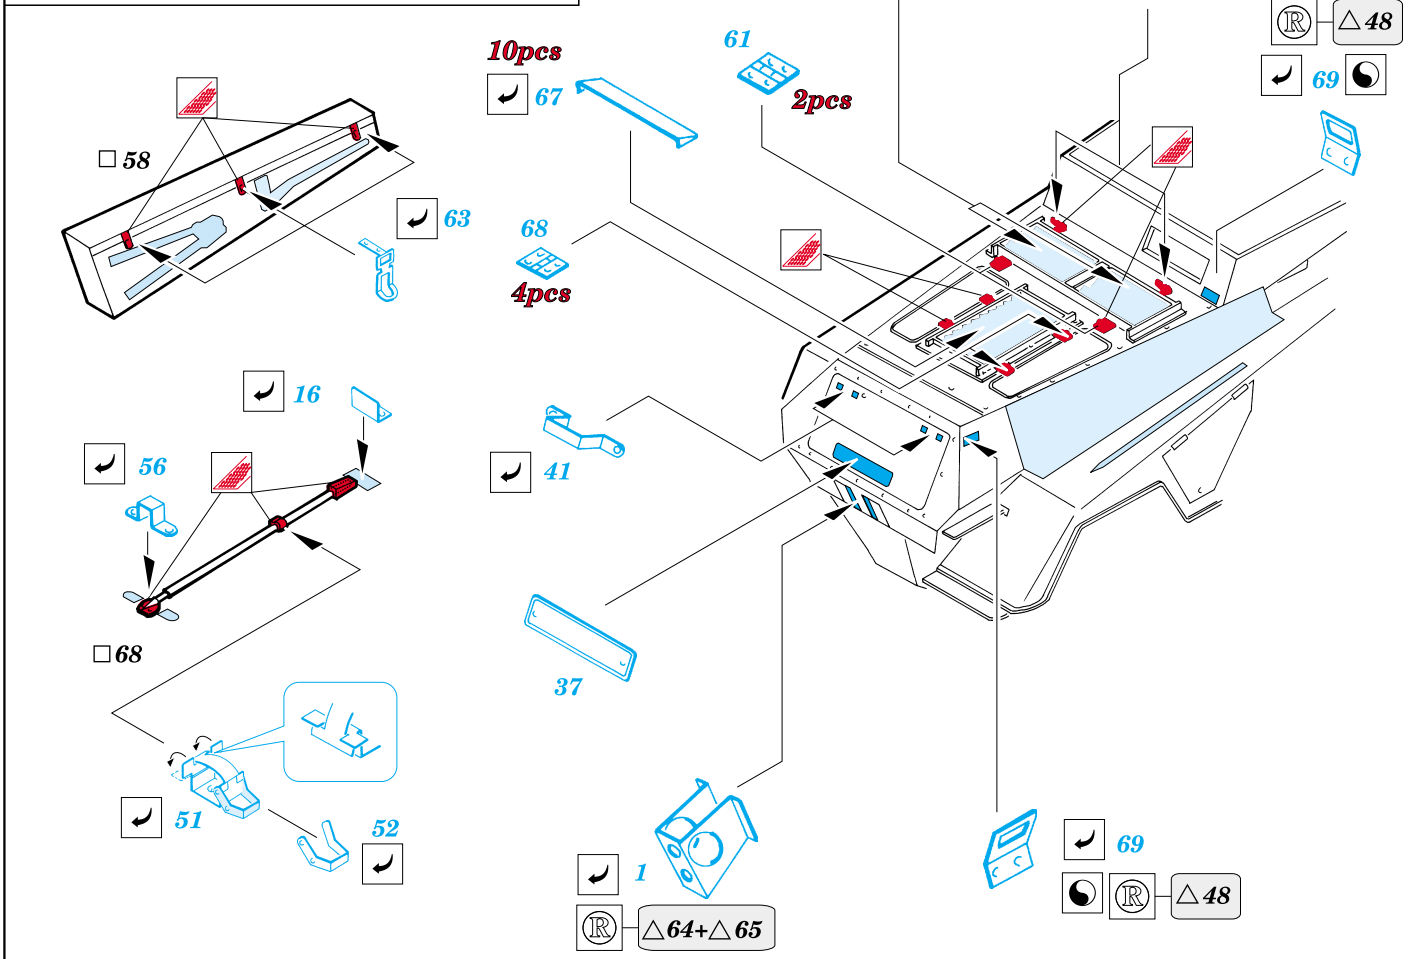

# Sd.Kfz 234/4

eduard

**35 411**

1/35 scale detail set for ITALERI kit • sada detailů pro model ITALERI 1/35

XT35411M

+

+

+

**35 411**  
Sd.Kfz.234/4 7,5cm  
*print*

- SYMMETRICAL ASSEMBLY  
SYMETRICKÁ MONTÁŽ
- REMOVE  
ODSTRANIT
- BEND  
OHNOUT
- REPLACE  
NAHRADIT
- GRIND  
OBROUSIT
- OPTION  
VOLBA

ORIGINAL KIT PARTS  
PŮVODNÍ DÍLY STAVEBNICE
  PHOTO-ETCHED PARTS  
LEPTANÉ DÍLY
  PARTS TO BE REMOVED  
DÍLY K ODSTRANĚNÍ
  FILL  
TMELIT

**REFERENCES:**  
Schiffer Military History Puma  
Samochody pancerne #41/1997

10mm

1.

2.

BLACK  
?  
WHITE

3.

4.