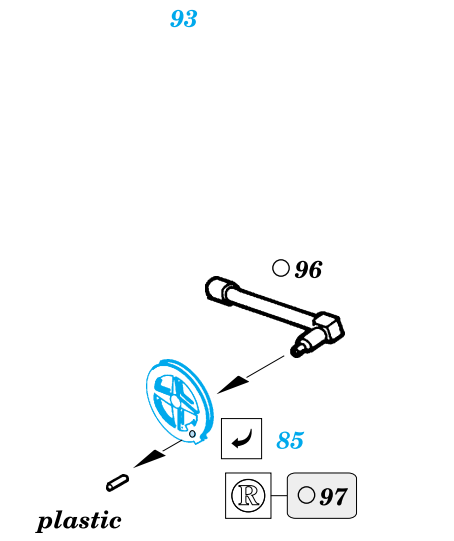

# Sd.Kfz 234/4

eduard

**35 411**

1/35 scale detail set for ITALERI kit • sada detailů pro model ITALERI 1/35

XT35411M

+

+

+

**35 411**  
Sd.Kfz.234/4 7,5cm  
*print*

- SYMMETRICAL ASSEMBLY  
SYMETRICKÁ MONTÁŽ
- REMOVE  
ODSTRANIT
- BEND  
OHNOUT
- REPLACE  
NAHRADIT
- GRIND  
OBROUSIT
- OPTION  
VOLBA

ORIGINAL KIT PARTS  
PŮVODNÍ DÍLY STAVEBNICE
  PHOTO-ETCHED PARTS  
LEPTANÉ DÍLY
  PARTS TO BE REMOVED  
DÍLY K ODSTRANĚNÍ
  FILL  
TMELIT

**REFERENCES:**  
Schiffer Military History Puma  
Samochody pancerne #41/1997

10mm

1.

2.

BLACK  
?  
WHITE

3.

4.