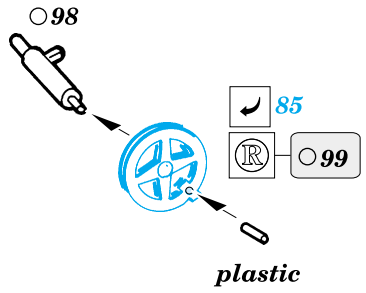

**35 411**  
Sd.Kfz.234/4 7,5cm  
*print*

- SYMMETRICAL ASSEMBLY  
SYMETRICKÁ MONTÁŽ
- REMOVE  
ODSTRANIT
- BEND  
OHNOUT
- REPLACE  
NAHRADIT
- GRIND  
OBROUSIT
- OPTION  
VOLBA

ORIGINAL KIT PARTS  
PŮVODNÍ DÍLY STAVEBNICE
  PHOTO-ETCHED PARTS  
LEPTANÉ DÍLY
  PARTS TO BE REMOVED  
DÍLY K ODSTRANĚNÍ
  FILL  
TMELIT

**REFERENCES:**  
Schiffer Military History Puma  
Samochody pancerne #41/1997

10mm

1.

2.

BLACK  
?  
WHITE

3.

4.