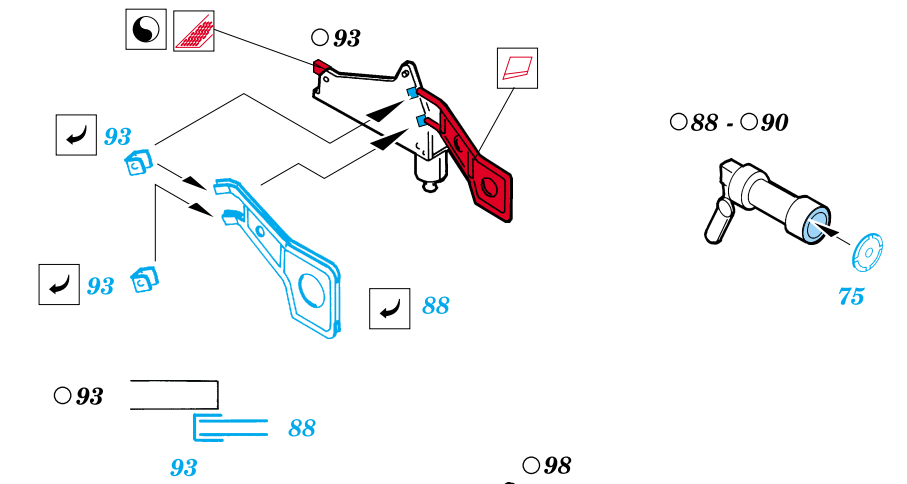

# Sd.Kfz 234/4

eduard

**35 411**

1/35 scale detail set for ITALERI kit • sada detailů pro model ITALERI 1/35

XT35411M

+

+

+

**35 411**  
Sd.Kfz.234/4 7,5cm  
*print*

- SYMMETRICAL ASSEMBLY  
SYMETRICKÁ MONTÁŽ
- REMOVE  
ODSTRANIT
- BEND  
OHNOUT
- REPLACE  
NAHRADIT
- GRIND  
OBROUSIT
- OPTION  
VOLBA

ORIGINAL KIT PARTS  
PŮVODNÍ DÍLY STAVEBNICE
  PHOTO-ETCHED PARTS  
LEPTANÉ DÍLY
  PARTS TO BE REMOVED  
DÍLY K ODSTRANĚNÍ
  FILL  
TMELIT

**REFERENCES:**  
Schiffer Military History Puma  
Samochody pancerne #41/1997

10mm

1.

2.

BLACK  
?  
WHITE

3.

4.