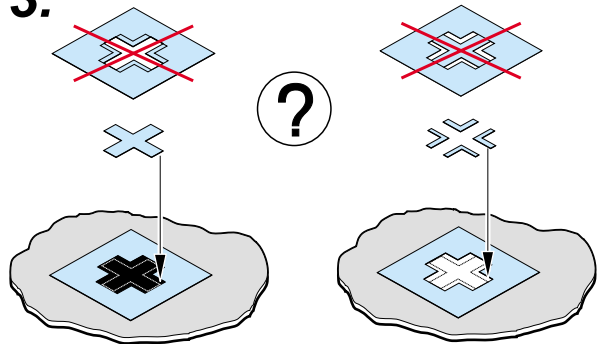

**35 411**  
Sd.Kfz.234/4 7,5cm  
*print*

- SYMMETRICAL ASSEMBLY  
SYMETRICKÁ MONTÁŽ
- REMOVE  
ODSTRANIT
- BEND  
OHNOUT
- REPLACE  
NAHRADIT
- GRIND  
OBROUSIT
- OPTION  
VOLBA

ORIGINAL KIT PARTS  
PŮVODNÍ DÍLY STAVEBNICE
  PHOTO-ETCHED PARTS  
LEPTANÉ DÍLY
  PARTS TO BE REMOVED  
DÍLY K ODSTRANĚNÍ
  FILL  
TMELIT

**REFERENCES:**  
Schiffer Military History Puma  
Samochody pancerne #41/1997

10mm

1.

2.

BLACK  
?  
WHITE

3.

4.