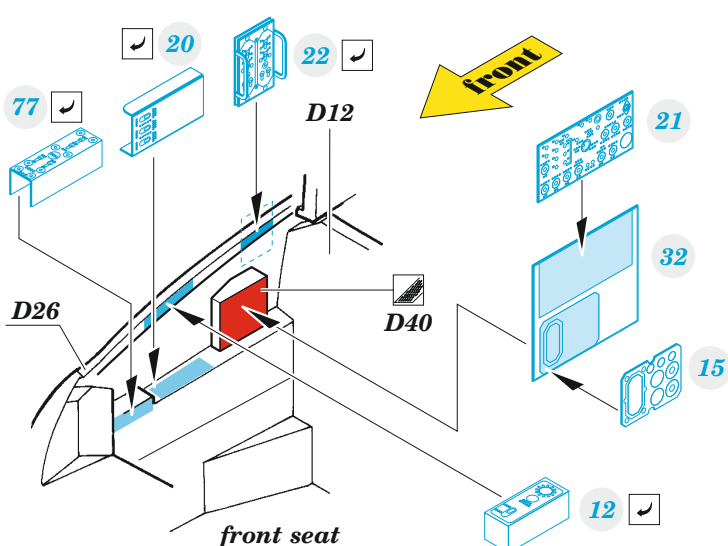

eduard

Mi-24 black interior (Mi-35)

49 1098

1/48

detail set for 1/48 ZVEZDA kit • sada detailů pro stavebnici 1/48 ZVEZDA

- APPLY EXPRESS MASK AND PAINT BEFORE GLUING
POUŽIT EXPRESS MASK NABARVIT PŘED SLEPENÍM
 - SYMMETRICAL ASSEMBLY
SYMETRICKÁ MONTÁŽ
 - REMOVE
ODSTRANIT
 - GRIND
OBROUSIT
 - DRILL HOLE
VRTAT OTVOR
 - COLORED ETCHED PARTS
LEPTANÉ BAREVNÉ DÍLY
 - ETCHED PARTS
LEPTANÉ NEBAREVNÉ DÍLY
 - ORIGINAL KIT PARTS
PŮVODNÍ DÍLY STAVEBNICE
- BEND
OHNOUT
 - OPTION
VOLBA
 - REPLACE
NAHRADIT

film

ORIGINAL KIT PARTS
PŮVODNÍ DÍLY STAVEBNICE

PHOTO-ETCHED PARTS
LEPTANÉ DÍLY

PARTS TO BE REMOVED
DÍLY K ODSTRANĚNÍ

FILL
TMELIT

Related products: 48 1019 Mi-24 exterior 1/48
48 1020 Mi-24 cargo interior 1/48
FE 1098 Mi-24V seatbelts STEEL 1/48