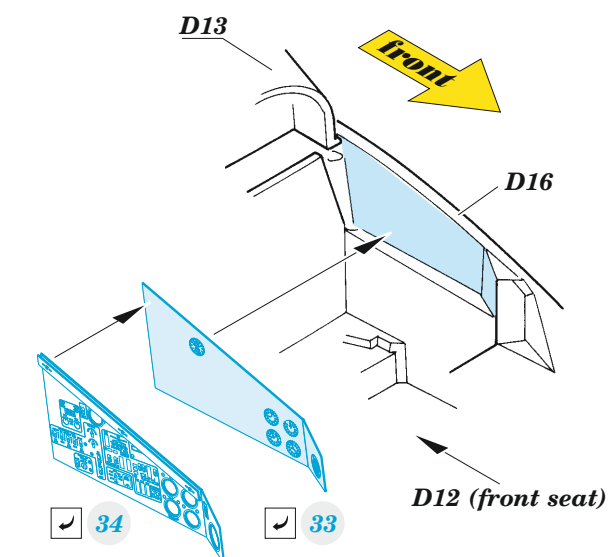

eduard

Mi-24 black interior (Mi-35)

49 1098

1/48

detail set for 1/48 ZVEZDA kit • sada detailů pro stavebnici 1/48 ZVEZDA

- APPLY EXPRESS MASK AND PAINT BEFORE GLUING
POUŽIT EXPRESS MASK NABARVIT PŘED SLEPENÍM
 - SYMMETRICAL ASSEMBLY
SYMETRICKÁ MONTÁŽ
 - REMOVE
ODSTRANIT
 - GRIND
OBROUSIT
 - DRILL HOLE
VRTAT OTVOR
 - COLORED ETCHED PARTS
LEPTANÉ BAREVNÉ DÍLY
 - ETCHED PARTS
LEPTANÉ NEBAREVNÉ DÍLY
 - ORIGINAL KIT PARTS
PŮVODNÍ DÍLY STAVEBNICE
- BEND
OHNOUT
 - OPTION
VOLBA
 - REPLACE
NAHRADIT

film

ORIGINAL KIT PARTS
PŮVODNÍ DÍLY STAVEBNICE

PHOTO-ETCHED PARTS
LEPTANÉ DÍLY

PARTS TO BE REMOVED
DÍLY K ODSTRANĚNÍ

FILL
TMELIT

Related products: 48 1019 Mi-24 exterior 1/48
48 1020 Mi-24 cargo interior 1/48
FE 1098 Mi-24V seatbelts STEEL 1/48