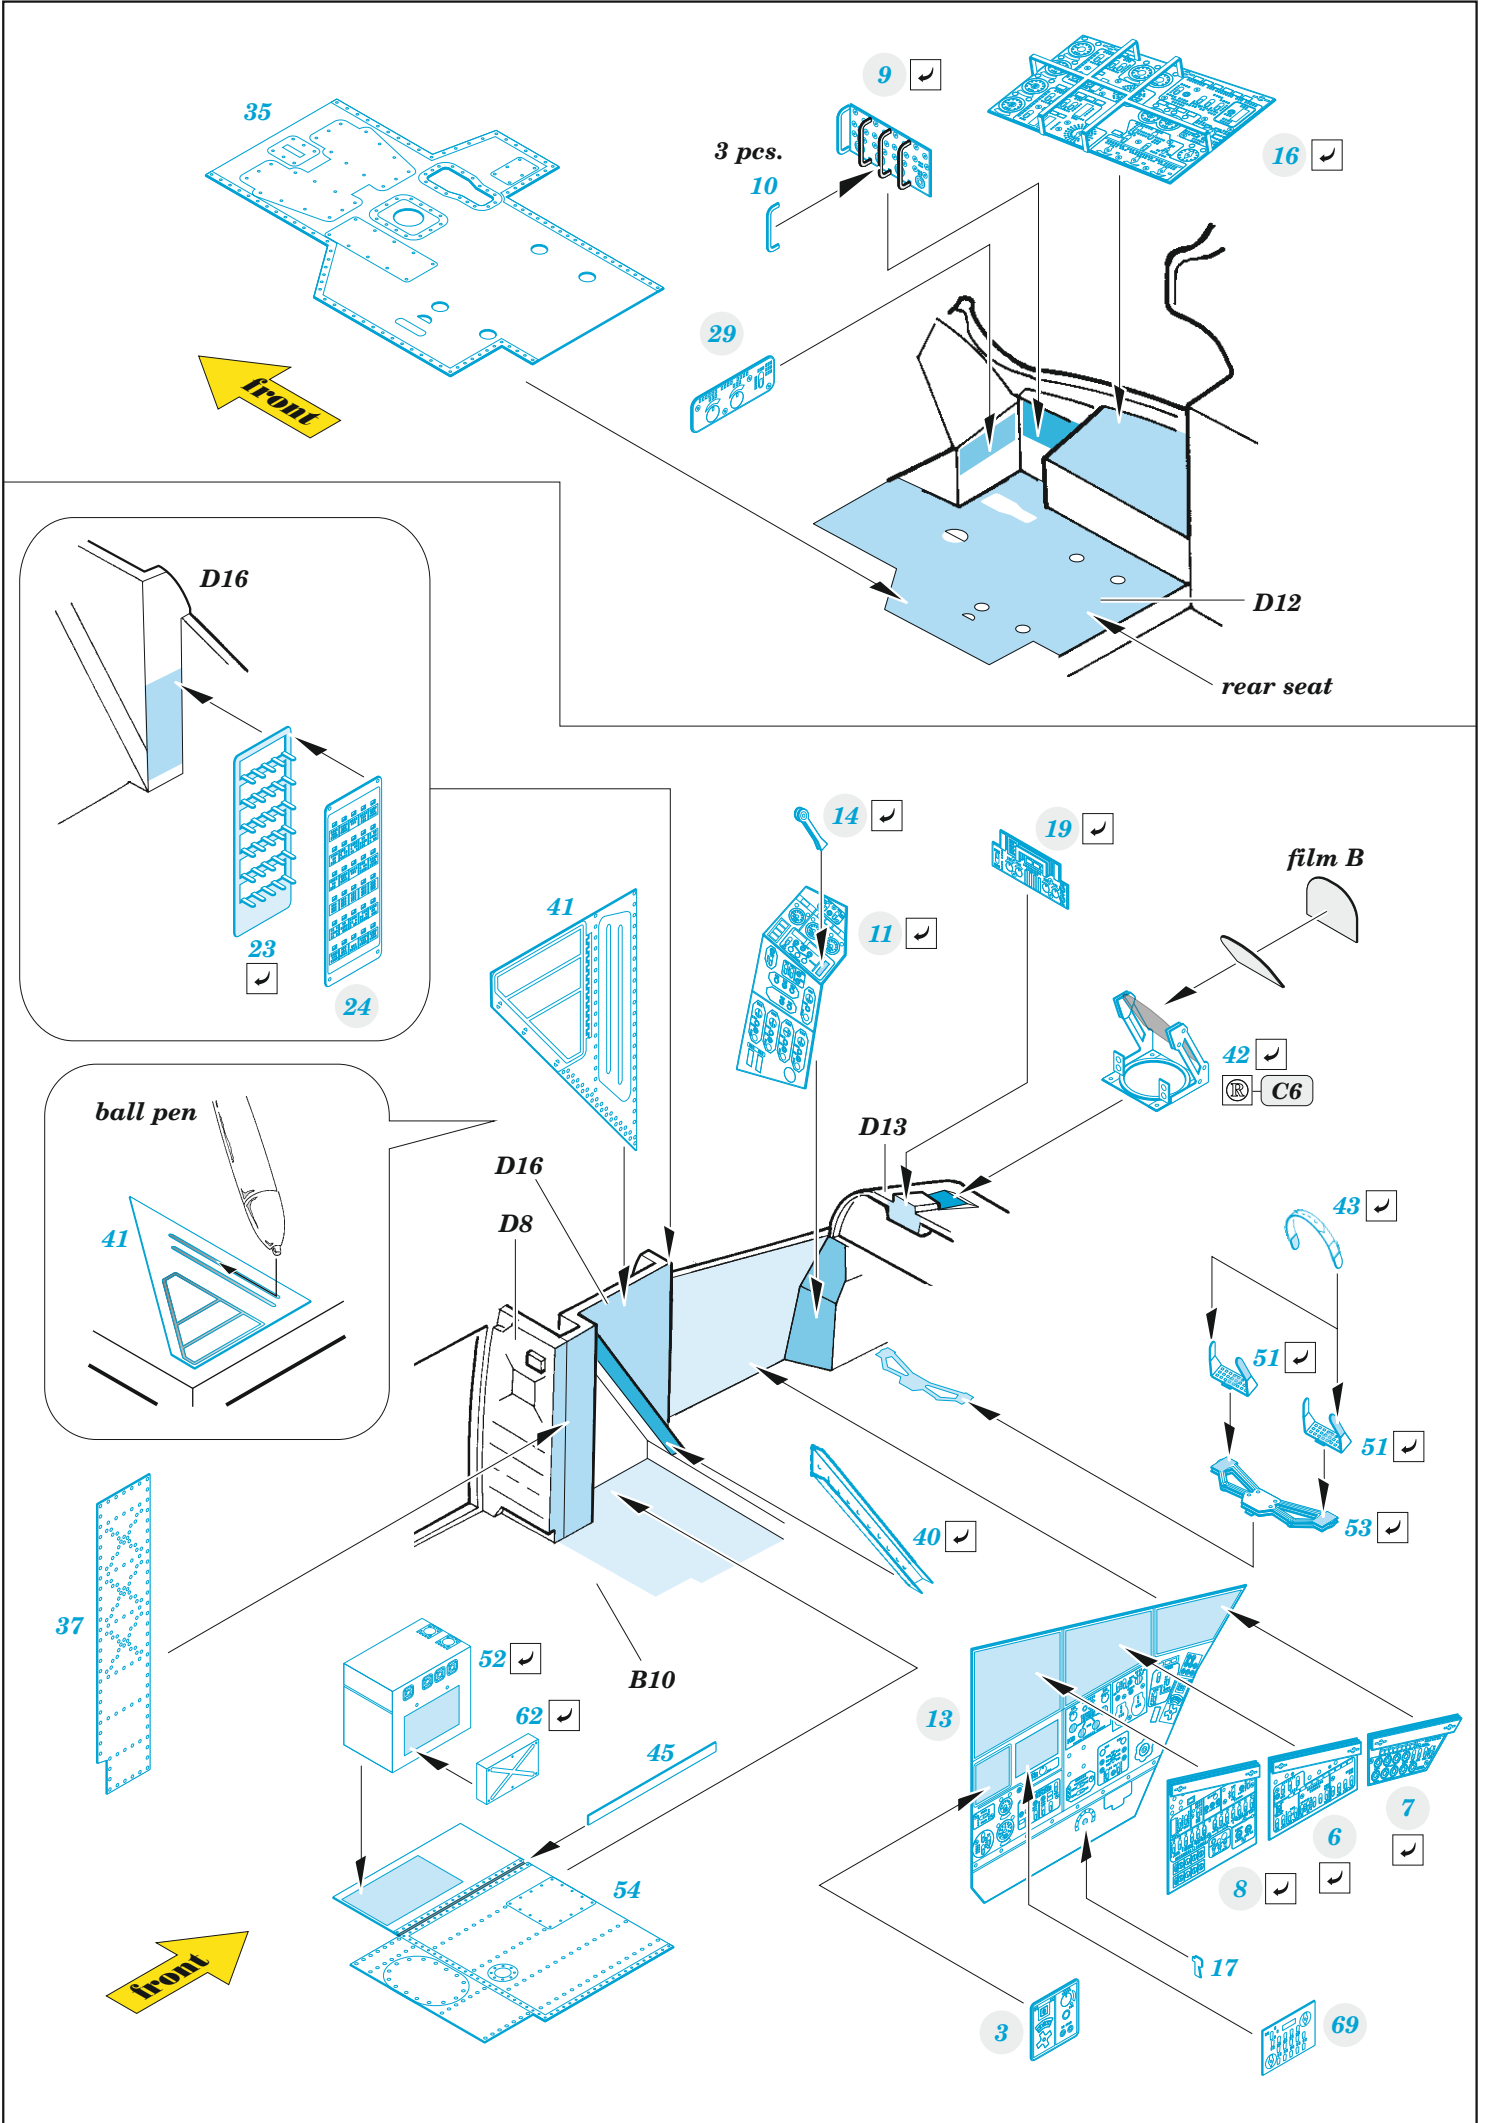

eduard

Mi-24 black interior (Mi-35)

49 1098

1/48

detail set for 1/48 ZVEZDA kit • sada detailů pro stavebnici 1/48 ZVEZDA

- APPLY EXPRESS MASK AND PAINT BEFORE GLUING
POUŽIT EXPRESS MASK NABARVIT PŘED SLEPENÍM
 - SYMMETRICAL ASSEMBLY
SYMETRICKÁ MONTÁŽ
 - REMOVE
ODSTRANIT
 - GRIND
OBROUSIT
 - DRILL HOLE
VRTAT OTVOR
 - COLORED ETCHED PARTS
LEPTANÉ BAREVNÉ DÍLY
 - ETCHED PARTS
LEPTANÉ NEBAREVNÉ DÍLY
 - ORIGINAL KIT PARTS
PŮVODNÍ DÍLY STAVEBNICE
- BEND
OHNOUT
 - OPTION
VOLBA
 - REPLACE
NAHRADIT

film

ORIGINAL KIT PARTS
PŮVODNÍ DÍLY STAVEBNICE

PHOTO-ETCHED PARTS
LEPTANÉ DÍLY

PARTS TO BE REMOVED
DÍLY K ODSTRANĚNÍ

FILL
TMELIT

Related products: 48 1019 Mi-24 exterior 1/48
48 1020 Mi-24 cargo interior 1/48
FE 1098 Mi-24V seatbelts STEEL 1/48