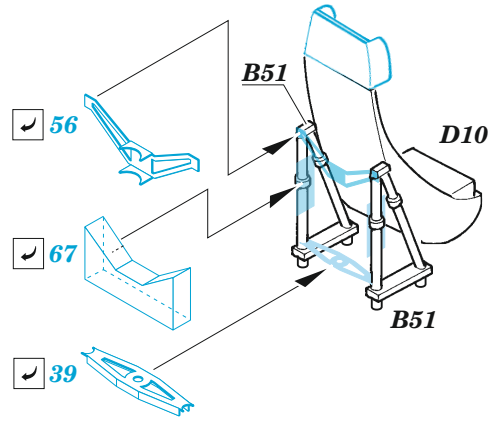

eduard

Mi-24 black interior (Mi-35)

49 1098

1/48

detail set for 1/48 ZVEZDA kit • sada detailů pro stavebnici 1/48 ZVEZDA

- APPLY EXPRESS MASK AND PAINT BEFORE GLUING
POUŽIT EXPRESS MASK NABARVIT PŘED SLEPENÍM
 - SYMMETRICAL ASSEMBLY
SYMETRICKÁ MONTÁŽ
 - REMOVE
ODSTRANIT
 - GRIND
OBROUSIT
 - DRILL HOLE
VRTAT OTVOR
 - COLORED ETCHED PARTS
LEPTANÉ BAREVNÉ DÍLY
 - ETCHED PARTS
LEPTANÉ NEBAREVNÉ DÍLY
 - ORIGINAL KIT PARTS
PŮVODNÍ DÍLY STAVEBNICE
- BEND
OHNOUT
 - OPTION
VOLBA
 - REPLACE
NAHRADIT

film

ORIGINAL KIT PARTS
PŮVODNÍ DÍLY STAVEBNICE

PHOTO-ETCHED PARTS
LEPTANÉ DÍLY

PARTS TO BE REMOVED
DÍLY K ODSTRANĚNÍ

FILL
TMELIT

Related products: 48 1019 Mi-24 exterior 1/48
48 1020 Mi-24 cargo interior 1/48
FE 1098 Mi-24V seatbelts STEEL 1/48