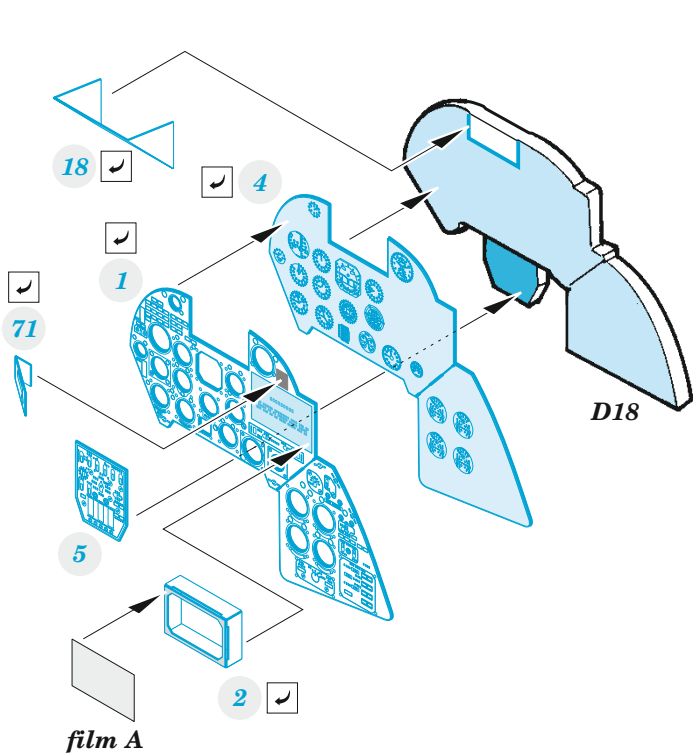

eduard

Mi-24 black interior (Mi-35)

49 1098

1/48

detail set for 1/48 ZVEZDA kit • sada detailů pro stavebnici 1/48 ZVEZDA

- APPLY EXPRESS MASK AND PAINT BEFORE GLUING
POUŽIT EXPRESS MASK NABARVIT PŘED SLEPENÍM
 - SYMMETRICAL ASSEMBLY
SYMETRICKÁ MONTÁŽ
 - REMOVE
ODSTRANIT
 - GRIND
OBROUSIT
 - DRILL HOLE
VRTAT OTVOR
 - COLORED ETCHED PARTS
LEPTANÉ BAREVNÉ DÍLY
 - ETCHED PARTS
LEPTANÉ NEBAREVNÉ DÍLY
 - ORIGINAL KIT PARTS
PŮVODNÍ DÍLY STAVEBNICE
- BEND
OHNOUT
 - OPTION
VOLBA
 - REPLACE
NAHRADIT

film

ORIGINAL KIT PARTS
PŮVODNÍ DÍLY STAVEBNICE

PHOTO-ETCHED PARTS
LEPTANÉ DÍLY

PARTS TO BE REMOVED
DÍLY K ODSTRANĚNÍ

FILL
TMELIT

Related products: 48 1019 Mi-24 exterior 1/48
48 1020 Mi-24 cargo interior 1/48
FE 1098 Mi-24V seatbelts STEEL 1/48