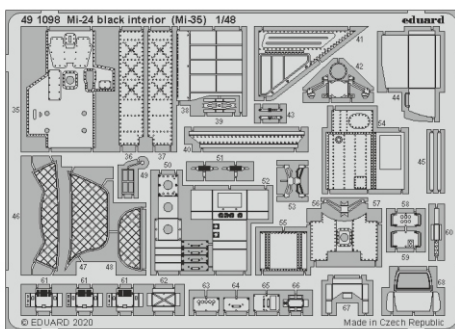

eduard

Mi-24 black interior (Mi-35)

49 1098

1/48

detail set for 1/48 ZVEZDA kit • sada detailů pro stavebnici 1/48 ZVEZDA

- APPLY EXPRESS MASK AND PAINT BEFORE GLUING
POUŽIT EXPRESS MASK NABARVIT PŘED SLEPENÍM
 - SYMMETRICAL ASSEMBLY
SYMETRICKÁ MONTÁŽ
 - REMOVE
ODSTRANIT
 - GRIND
OBROUSIT
 - DRILL HOLE
VRTAT OTVOR
 - COLORED ETCHED PARTS
LEPTANÉ BAREVNÉ DÍLY
 - ETCHED PARTS
LEPTANÉ NEBAREVNÉ DÍLY
 - ORIGINAL KIT PARTS
PŮVODNÍ DÍLY STAVEBNICE
- BEND
OHNOUT
 - OPTION
VOLBA
 - REPLACE
NAHRADIT

film

ORIGINAL KIT PARTS
PŮVODNÍ DÍLY STAVEBNICE

PHOTO-ETCHED PARTS
LEPTANÉ DÍLY

PARTS TO BE REMOVED
DÍLY K ODSTRANĚNÍ

FILL
TMELIT

Related products: 48 1019 Mi-24 exterior 1/48
48 1020 Mi-24 cargo interior 1/48
FE 1098 Mi-24V seatbelts STEEL 1/48