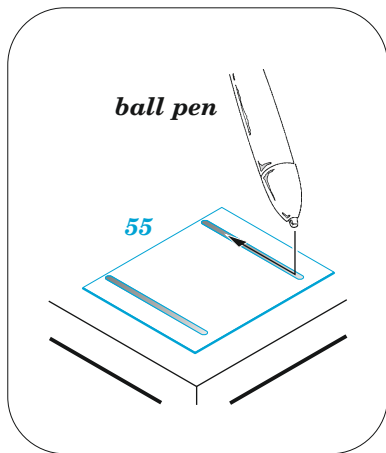

eduard

Mi-24 black interior (Mi-35)

49 1098

1/48

detail set for 1/48 ZVEZDA kit • sada detailů pro stavebnici 1/48 ZVEZDA

- APPLY EXPRESS MASK AND PAINT BEFORE GLUING
POUŽIT EXPRESS MASK NABARVIT PŘED SLEPENÍM
 - SYMMETRICAL ASSEMBLY
SYMETRICKÁ MONTÁŽ
 - REMOVE
ODSTRANIT
 - GRIND
OBROUSIT
 - DRILL HOLE
VRTAT OTVOR
 - COLORED ETCHED PARTS
LEPTANÉ BAREVNÉ DÍLY
 - ETCHED PARTS
LEPTANÉ NEBAREVNÉ DÍLY
 - ORIGINAL KIT PARTS
PŮVODNÍ DÍLY STAVEBNICE
- BEND
OHNOUT
 - OPTION
VOLBA
 - REPLACE
NAHRADIT

film

ORIGINAL KIT PARTS
PŮVODNÍ DÍLY STAVEBNICE

PHOTO-ETCHED PARTS
LEPTANÉ DÍLY

PARTS TO BE REMOVED
DÍLY K ODSTRANĚNÍ

FILL
TMELIT

Related products: 48 1019 Mi-24 exterior 1/48
48 1020 Mi-24 cargo interior 1/48
FE 1098 Mi-24V seatbelts STEEL 1/48