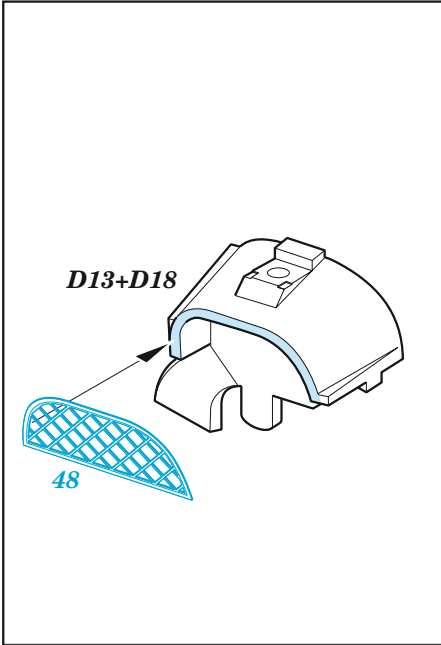

eduard

Mi-24 black interior (Mi-35)

49 1098

1/48

detail set for 1/48 ZVEZDA kit • sada detailů pro stavebnici 1/48 ZVEZDA

- APPLY EXPRESS MASK AND PAINT BEFORE GLUING
POUŽIT EXPRESS MASK NABARVIT PŘED SLEPENÍM
 - SYMMETRICAL ASSEMBLY
SYMETRICKÁ MONTÁŽ
 - REMOVE
ODSTRANIT
 - GRIND
OBROUSIT
 - DRILL HOLE
VRTAT OTVOR
 - COLORED ETCHED PARTS
LEPTANÉ BAREVNÉ DÍLY
 - ETCHED PARTS
LEPTANÉ NEBAREVNÉ DÍLY
 - ORIGINAL KIT PARTS
PŮVODNÍ DÍLY STAVEBNICE
- BEND
OHNOUT
 - OPTION
VOLBA
 - REPLACE
NAHRADIT

film

ORIGINAL KIT PARTS
PŮVODNÍ DÍLY STAVEBNICE

PHOTO-ETCHED PARTS
LEPTANÉ DÍLY

PARTS TO BE REMOVED
DÍLY K ODSTRANĚNÍ

FILL
TMELIT

Related products: 48 1019 Mi-24 exterior 1/48
48 1020 Mi-24 cargo interior 1/48
FE 1098 Mi-24V seatbelts STEEL 1/48