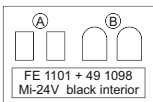

1. APPLY EXPRESS MASK AND PAINT BEFORE GLUING
     POUŽIT EXPRESS MASK NABARVIT PŘED SLEPENÍM
   - SYMMETRICAL ASSEMBLY
     SYMETRICKÁ MONTÁŽ
   - REMOVE
     ODSTRANIT
   - GRIND
     OBROUSIT
   - DRILL HOLE
     VRTAT OTVOR
   - COLORED ETCHED PARTS
     LEPTANÉ BAREVNÉ DÍLY
   - ETCHED PARTS
     LEPTANÉ NEBAREVNÉ DÍLY
   - ORIGINAL KIT PARTS
     PŮVODNÍ DÍLY STAVEBNICE
2. BEND
     OHNOUT
   - OPTION
     VOLBA
   - REPLACE
     NAHRADIT

film

ORIGINAL KIT PARTS
PŮVODNÍ DÍLY STAVEBNICE

PHOTO-ETCHED PARTS
LEPTANÉ DÍLY

PARTS TO BE REMOVED
DÍLY K ODSTRANĚNÍ

FILL
TMELIT