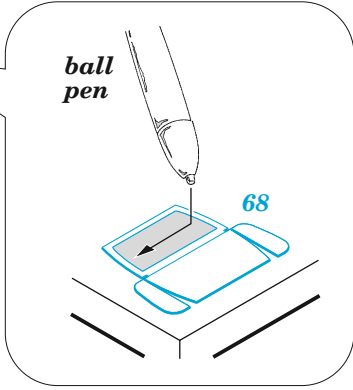

eduard

Mi-24 black interior (Mi-35)

49 1098

1/48

detail set for 1/48 ZVEZDA kit • sada detailů pro stavebnici 1/48 ZVEZDA

- APPLY EXPRESS MASK AND PAINT BEFORE GLUING
POUŽIT EXPRESS MASK NABARVIT PŘED SLEPENÍM
 - SYMMETRICAL ASSEMBLY
SYMETRICKÁ MONTÁŽ
 - REMOVE
ODSTRANIT
 - GRIND
OBROUSIT
 - DRILL HOLE
VRTAT OTVOR
 - COLORED ETCHED PARTS
LEPTANÉ BAREVNÉ DÍLY
 - ETCHED PARTS
LEPTANÉ NEBAREVNÉ DÍLY
 - ORIGINAL KIT PARTS
PŮVODNÍ DÍLY STAVEBNICE
- BEND
OHNOUT
 - OPTION
VOLBA
 - REPLACE
NAHRADIT

film

ORIGINAL KIT PARTS
PŮVODNÍ DÍLY STAVEBNICE

PHOTO-ETCHED PARTS
LEPTANÉ DÍLY

PARTS TO BE REMOVED
DÍLY K ODSTRANĚNÍ

FILL
TMELIT

Related products: 48 1019 Mi-24 exterior 1/48
48 1020 Mi-24 cargo interior 1/48
FE 1098 Mi-24V seatbelts STEEL 1/48