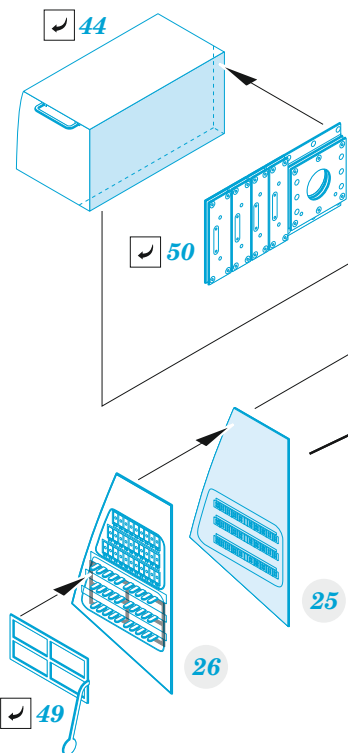

eduard

Mi-24 black interior (Mi-35)

49 1098

1/48

detail set for 1/48 ZVEZDA kit • sada detailů pro stavebnici 1/48 ZVEZDA

- APPLY EXPRESS MASK AND PAINT BEFORE GLUING
POUŽIT EXPRESS MASK NABARVIT PŘED SLEPENÍM
 - SYMMETRICAL ASSEMBLY
SYMETRICKÁ MONTÁŽ
 - REMOVE
ODSTRANIT
 - GRIND
OBROUSIT
 - DRILL HOLE
VRTAT OTVOR
 - COLORED ETCHED PARTS
LEPTANÉ BAREVNÉ DÍLY
 - ETCHED PARTS
LEPTANÉ NEBAREVNÉ DÍLY
 - ORIGINAL KIT PARTS
PŮVODNÍ DÍLY STAVEBNICE
- BEND
OHNOUT
 - OPTION
VOLBA
 - REPLACE
NAHRADIT

film

ORIGINAL KIT PARTS
PŮVODNÍ DÍLY STAVEBNICE

PHOTO-ETCHED PARTS
LEPTANÉ DÍLY

PARTS TO BE REMOVED
DÍLY K ODSTRANĚNÍ

FILL
TMELIT

Related products: 48 1019 Mi-24 exterior 1/48
48 1020 Mi-24 cargo interior 1/48
FE 1098 Mi-24V seatbelts STEEL 1/48