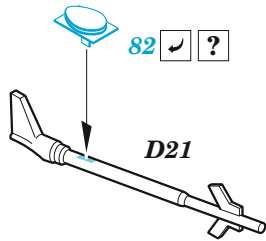

eduard

Mi-24 black interior (Mi-35)

49 1098

1/48

detail set for 1/48 ZVEZDA kit • sada detailů pro stavebnici 1/48 ZVEZDA

- APPLY EXPRESS MASK AND PAINT BEFORE GLUING
POUŽIT EXPRESS MASK NABARVIT PŘED SLEPENÍM
 - SYMMETRICAL ASSEMBLY
SYMETRICKÁ MONTÁŽ
 - REMOVE
ODSTRANIT
 - GRIND
OBROUSIT
 - DRILL HOLE
VRTAT OTVOR
 - COLORED ETCHED PARTS
LEPTANÉ BAREVNÉ DÍLY
 - ETCHED PARTS
LEPTANÉ NEBAREVNÉ DÍLY
 - ORIGINAL KIT PARTS
PŮVODNÍ DÍLY STAVEBNICE
- BEND
OHNOUT
 - OPTION
VOLBA
 - REPLACE
NAHRADIT

film

ORIGINAL KIT PARTS
PŮVODNÍ DÍLY STAVEBNICE

PHOTO-ETCHED PARTS
LEPTANÉ DÍLY

PARTS TO BE REMOVED
DÍLY K ODSTRANĚNÍ

FILL
TMELIT

Related products: 48 1019 Mi-24 exterior 1/48
48 1020 Mi-24 cargo interior 1/48
FE 1098 Mi-24V seatbelts STEEL 1/48