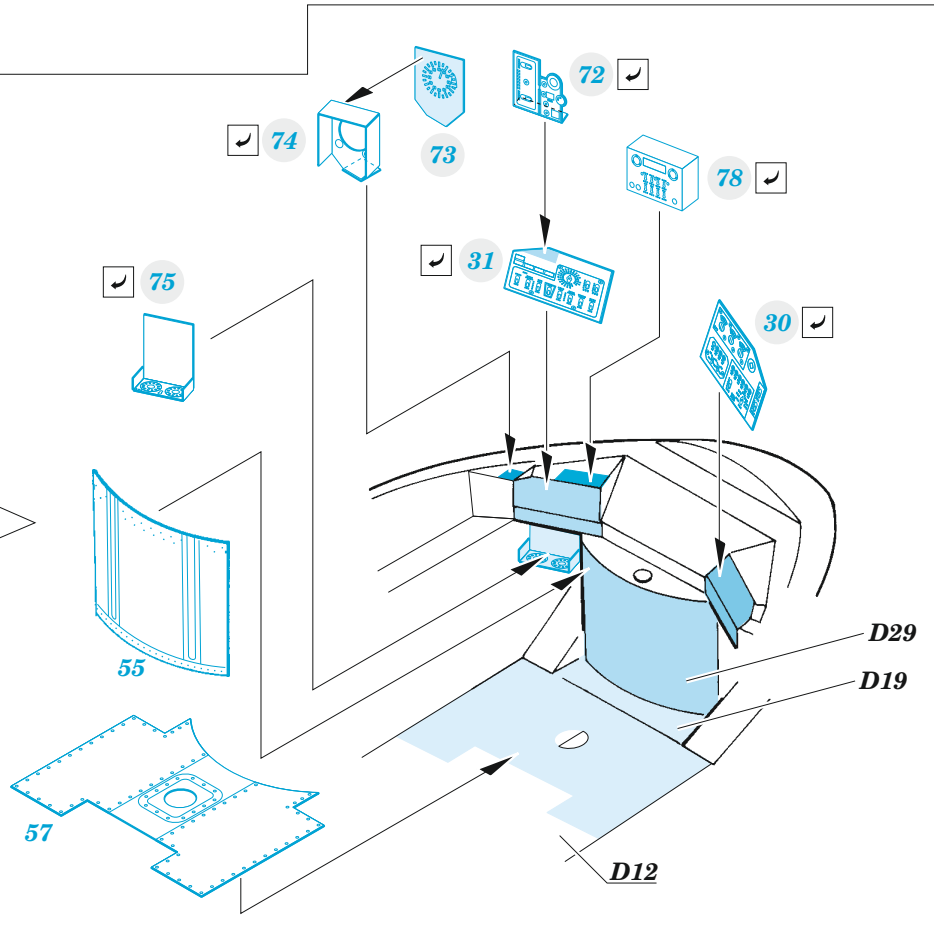

eduard

Mi-24 black interior (Mi-35)

49 1098

1/48

detail set for 1/48 ZVEZDA kit • sada detailů pro stavebnici 1/48 ZVEZDA

- APPLY EXPRESS MASK AND PAINT BEFORE GLUING
POUŽIT EXPRESS MASK NABARVIT PŘED SLEPENÍM
 - SYMMETRICAL ASSEMBLY
SYMETRICKÁ MONTÁŽ
 - REMOVE
ODSTRANIT
 - GRIND
OBROUSIT
 - DRILL HOLE
VRTAT OTVOR
 - COLORED ETCHED PARTS
LEPTANÉ BAREVNÉ DÍLY
 - ETCHED PARTS
LEPTANÉ NEBAREVNÉ DÍLY
 - ORIGINAL KIT PARTS
PŮVODNÍ DÍLY STAVEBNICE
- BEND
OHNOUT
 - OPTION
VOLBA
 - REPLACE
NAHRADIT

film

ORIGINAL KIT PARTS
PŮVODNÍ DÍLY STAVEBNICE

PHOTO-ETCHED PARTS
LEPTANÉ DÍLY

PARTS TO BE REMOVED
DÍLY K ODSTRANĚNÍ

FILL
TMELIT

Related products: 48 1019 Mi-24 exterior 1/48
48 1020 Mi-24 cargo interior 1/48
FE 1098 Mi-24V seatbelts STEEL 1/48