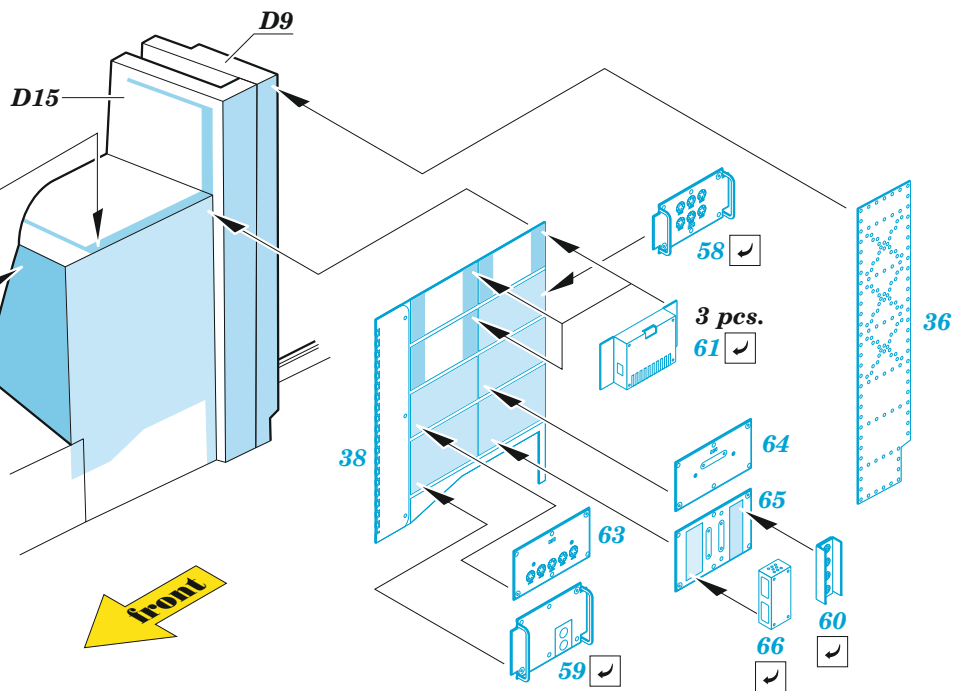

eduard

Mi-24 black interior (Mi-35)

49 1098

1/48

detail set for 1/48 ZVEZDA kit • sada detailů pro stavebnici 1/48 ZVEZDA

- APPLY EXPRESS MASK AND PAINT BEFORE GLUING
POUŽIT EXPRESS MASK NABARVIT PŘED SLEPENÍM
 - SYMMETRICAL ASSEMBLY
SYMETRICKÁ MONTÁŽ
 - REMOVE
ODSTRANIT
 - GRIND
OBROUSIT
 - DRILL HOLE
VRTAT OTVOR
 - COLORED ETCHED PARTS
LEPTANÉ BAREVNÉ DÍLY
 - ETCHED PARTS
LEPTANÉ NEBAREVNÉ DÍLY
 - ORIGINAL KIT PARTS
PŮVODNÍ DÍLY STAVEBNICE
- BEND
OHNOUT
 - OPTION
VOLBA
 - REPLACE
NAHRADIT

film

ORIGINAL KIT PARTS
PŮVODNÍ DÍLY STAVEBNICE

PHOTO-ETCHED PARTS
LEPTANÉ DÍLY

PARTS TO BE REMOVED
DÍLY K ODSTRANĚNÍ

FILL
TMELIT

Related products: 48 1019 Mi-24 exterior 1/48
48 1020 Mi-24 cargo interior 1/48
FE 1098 Mi-24V seatbelts STEEL 1/48