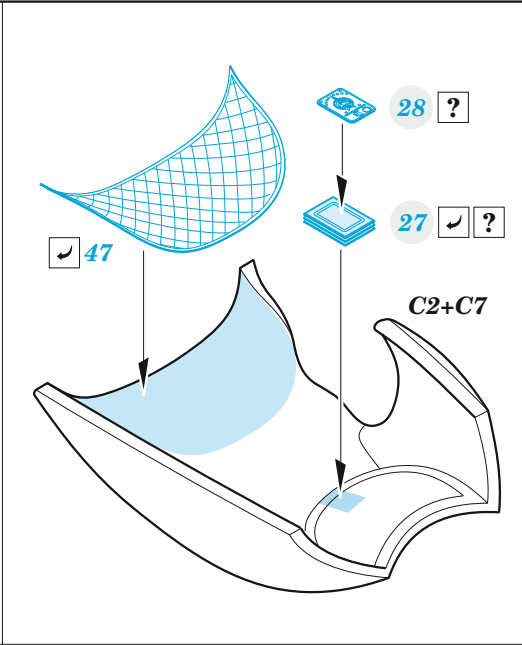

eduard

Mi-24 black interior (Mi-35)

49 1098

1/48

detail set for 1/48 ZVEZDA kit • sada detailů pro stavebnici 1/48 ZVEZDA

- APPLY EXPRESS MASK AND PAINT BEFORE GLUING
POUŽIT EXPRESS MASK NABARVIT PŘED SLEPENÍM
 - SYMMETRICAL ASSEMBLY
SYMETRICKÁ MONTÁŽ
 - REMOVE
ODSTRANIT
 - GRIND
OBROUSIT
 - DRILL HOLE
VRTAT OTVOR
 - COLORED ETCHED PARTS
LEPTANÉ BAREVNÉ DÍLY
 - ETCHED PARTS
LEPTANÉ NEBAREVNÉ DÍLY
 - ORIGINAL KIT PARTS
PŮVODNÍ DÍLY STAVEBNICE
- BEND
OHNOUT
 - OPTION
VOLBA
 - REPLACE
NAHRADIT

film

ORIGINAL KIT PARTS
PŮVODNÍ DÍLY STAVEBNICE

PHOTO-ETCHED PARTS
LEPTANÉ DÍLY

PARTS TO BE REMOVED
DÍLY K ODSTRANĚNÍ

FILL
TMELIT

Related products: 48 1019 Mi-24 exterior 1/48
48 1020 Mi-24 cargo interior 1/48
FE 1098 Mi-24V seatbelts STEEL 1/48