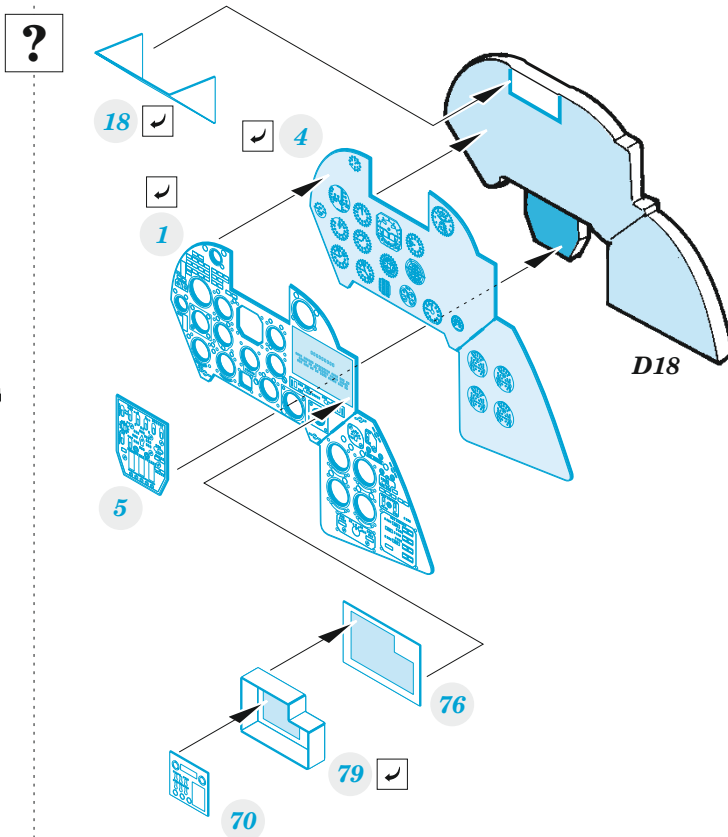

eduard

Mi-24 black interior (Mi-35)

49 1098

1/48

detail set for 1/48 ZVEZDA kit • sada detailů pro stavebnici 1/48 ZVEZDA

- APPLY EXPRESS MASK AND PAINT BEFORE GLUING
POUŽIT EXPRESS MASK NABARVIT PŘED SLEPENÍM
 - SYMMETRICAL ASSEMBLY
SYMETRICKÁ MONTÁŽ
 - REMOVE
ODSTRANIT
 - GRIND
OBROUSIT
 - DRILL HOLE
VRTAT OTVOR
 - COLORED ETCHED PARTS
LEPTANÉ BAREVNÉ DÍLY
 - ETCHED PARTS
LEPTANÉ NEBAREVNÉ DÍLY
 - ORIGINAL KIT PARTS
PŮVODNÍ DÍLY STAVEBNICE
- BEND
OHNOUT
 - OPTION
VOLBA
 - REPLACE
NAHRADIT

film

ORIGINAL KIT PARTS
PŮVODNÍ DÍLY STAVEBNICE

PHOTO-ETCHED PARTS
LEPTANÉ DÍLY

PARTS TO BE REMOVED
DÍLY K ODSTRANĚNÍ

FILL
TMELIT

Related products: 48 1019 Mi-24 exterior 1/48
48 1020 Mi-24 cargo interior 1/48
FE 1098 Mi-24V seatbelts STEEL 1/48