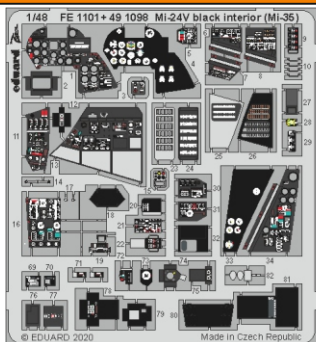

eduard

Mi-24 black interior (Mi-35)

49 1098

1/48

detail set for 1/48 ZVEZDA kit • sada detailů pro stavebnici 1/48 ZVEZDA

- APPLY EXPRESS MASK AND PAINT BEFORE GLUING
POUŽIT EXPRESS MASK NABARVIT PŘED SLEPENÍM
 - SYMMETRICAL ASSEMBLY
SYMETRICKÁ MONTÁŽ
 - REMOVE
ODSTRANIT
 - GRIND
OBROUSIT
 - DRILL HOLE
VRTAT OTVOR
 - COLORED ETCHED PARTS
LEPTANÉ BAREVNÉ DÍLY
 - ETCHED PARTS
LEPTANÉ NEBAREVNÉ DÍLY
 - ORIGINAL KIT PARTS
PŮVODNÍ DÍLY STAVEBNICE
- BEND
OHNOUT
 - OPTION
VOLBA
 - REPLACE
NAHRADIT

film

ORIGINAL KIT PARTS
PŮVODNÍ DÍLY STAVEBNICE

PHOTO-ETCHED PARTS
LEPTANÉ DÍLY

PARTS TO BE REMOVED
DÍLY K ODSTRANĚNÍ

FILL
TMELIT

Related products: 48 1019 Mi-24 exterior 1/48
48 1020 Mi-24 cargo interior 1/48
FE 1098 Mi-24V seatbelts STEEL 1/48