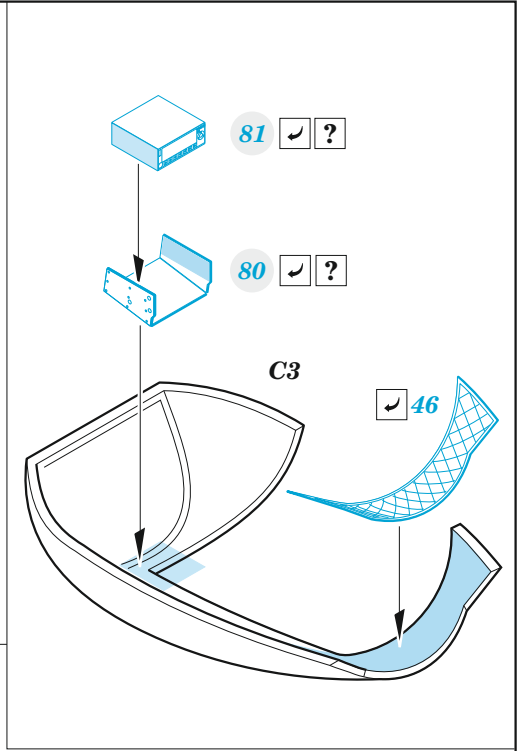

eduard

Mi-24 black interior (Mi-35)

49 1098

1/48

detail set for 1/48 ZVEZDA kit • sada detailů pro stavebnici 1/48 ZVEZDA

- APPLY EXPRESS MASK AND PAINT BEFORE GLUING
POUŽIT EXPRESS MASK NABARVIT PŘED SLEPENÍM
 - SYMMETRICAL ASSEMBLY
SYMETRICKÁ MONTÁŽ
 - REMOVE
ODSTRANIT
 - GRIND
OBROUSIT
 - DRILL HOLE
VRTAT OTVOR
 - COLORED ETCHED PARTS
LEPTANÉ BAREVNÉ DÍLY
 - ETCHED PARTS
LEPTANÉ NEBAREVNÉ DÍLY
 - ORIGINAL KIT PARTS
PŮVODNÍ DÍLY STAVEBNICE
- BEND
OHNOUT
 - OPTION
VOLBA
 - REPLACE
NAHRADIT

film

ORIGINAL KIT PARTS
PŮVODNÍ DÍLY STAVEBNICE

PHOTO-ETCHED PARTS
LEPTANÉ DÍLY

PARTS TO BE REMOVED
DÍLY K ODSTRANĚNÍ

FILL
TMELIT

Related products: 48 1019 Mi-24 exterior 1/48
48 1020 Mi-24 cargo interior 1/48
FE 1098 Mi-24V seatbelts STEEL 1/48