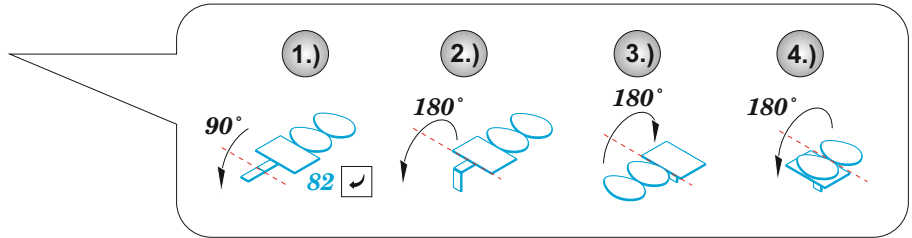

film

ORIGINAL KIT PARTS
PŮVODNÍ DÍLY STAVEBNICE

PHOTO-ETCHED PARTS
LEPTANÉ DÍLY

PARTS TO BE REMOVED
DÍLY K ODSTRANĚNÍ

FILL
TMELIT

Related products: 48 1019 Mi-24 exterior 1/48
48 1020 Mi-24 cargo interior 1/48
FE 1098 Mi-24V seatbelts STEEL 1/48