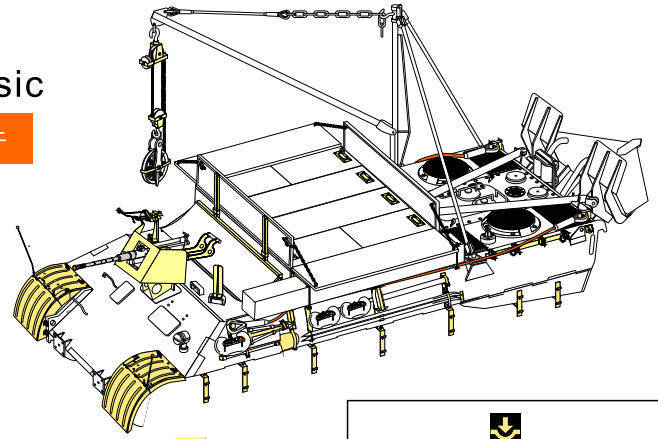

1/35 MILITARY MINIATURE VEHICLE UPGRADE SERIES PE35980

WWII German Bergepanther Ausf.D (Late type, Panther G tool holders) Basic

二战德军黑豹D型救援车后期样式 (G型工具架) 改造件

[For TAKOM 2101]

■ 推荐使用工具 RECOMMENDED TOOLS

- 安装
install
- 折叠
bend
- A1**
改造件零件编号
PE/resin part number
- B12**
原零件编号
kit part number
- C22**
被替换的原零件编号
replaced kit part number
- 另一侧相同制作
repeat on opposite side
- 切除
remove
- 打磨
grind off
- 弧度卷曲
radial bending
- 制作若干组
multiple assembly
- 选择安装
alternative
- 钻孔
drill
- 用胶棒制作
make from plastic rod

用尖端在凹槽处冲压
use penpoint to press on the dent

蚀刻片零件内朝面向上
Put the part upside down
用笔尖在凹槽处刺
Use penpoint to press on the dent

a

b

c

d

e

f