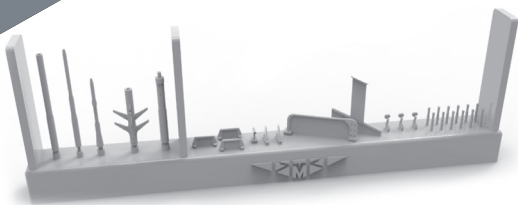

№72256

★
TEMP MODELS
TM

СДЕЛАНО
В РОССИИ

НАБОР ДАТЧИКОВ И АНТЕНН
СУ-25

МАСШТАБ
1:72

Highly detailed sensing units
(suitable for SU-25 all model kits)

To attach resin parts use cyanoacrylate glue. Для склеивания деталей использовать цианоакрилатный клей