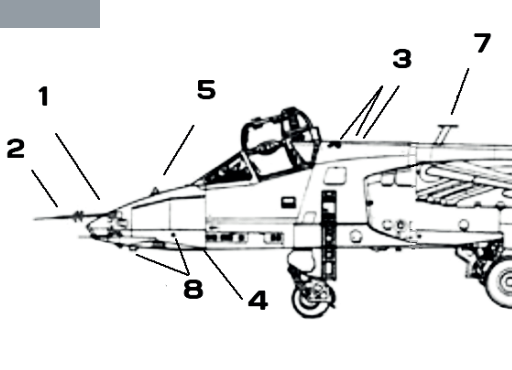

remove / удалить

to glue / приклеить

sanding / шлифовать

2

Сборка / assembling