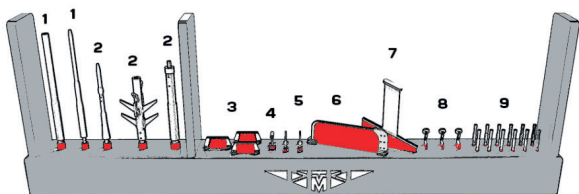

№72256

★
TEMP MODELS
TM

СДЕЛАНО
В РОССИИ

НАБОР ДАТЧИКОВ И АНТЕНН
СУ-25

МАСШТАБ
1:72

Highly detailed sensing units
(suitable for SU-25 all model kits)

To attach resin parts use cyanoacrylate glue. Для склеивания деталей использовать цианоакрилатный клей

1

Удаление литьевых блоков / removing casting blocks

remove / удалить

to glue / приклеить

sanding / шлифовать

2

Сборка / assembling

3

Сборка / assembling