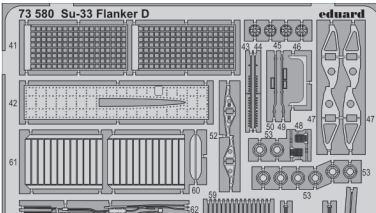

# Su-33 Flanker D

eduard

73 580

detail set for 1/72 ZVEZDA No. 7297 kit • sada detailů pro stavebnici 1/72 ZVEZDA No. 7297

- ★ APPLY EXPRESS MASK AND PAINT BEFORE GLUING  
POUŽIT EXPRESS MASK NABARVIT PŘED SLEPENÍM
- ☉ SYMMETRICAL ASSEMBLY  
SYMETRICKÁ MONTÁŽ
- ☐ REMOVE  
ODSTRANIT
- ☑ BEND  
OHNOUT
- ☒ GRIND  
OBROUSIT
- ❓ OPTION  
VOLBA
- ⚪ DRILL HOLE  
VRTAT OTVOR
- Ⓜ REPLACE  
NAHRADIT
- 1 COLORED ETCHED PARTS  
LEPTANÉ BAREVNÉ DÍLY
- 1 ETCHED PARTS  
LEPTANÉ NEBAREVNÉ DÍLY
- 1 ORIGINAL KIT PARTS  
PŮVODNÍ DÍLY STAVEBNICE

**FILM**

ORIGINAL KIT PARTS  
PŮVODNÍ DÍLY STAVEBNICE

PHOTO-ETCHED PARTS  
LEPTANÉ DÍLY

PARTS TO BE REMOVED  
DÍLY K ODSTRANĚNÍ

FILL  
TMELIT