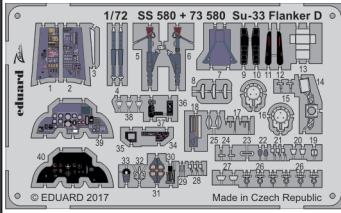

# Su-33 Flanker D

eduard

73 580

detail set for 1/72 ZVEZDA No. 7297 kit • sada detailů pro stavebnici 1/72 ZVEZDA No. 7297

- ★ APPLY EXPRESS MASK AND PAINT BEFORE GLUING  
POUŽIT EXPRESS MASK NABARVIT PŘED SLEPENÍM
- ☉ SYMMETRICAL ASSEMBLY  
SYMETRICKÁ MONTÁŽ
- ☐ REMOVE  
ODSTRANIT
- ☑ BEND  
OHNOUT
- ☒ GRIND  
OBROUSIT
- ❓ OPTION  
VOLBA
- ⚪ DRILL HOLE  
VRTAT OTVOR
- Ⓜ REPLACE  
NAHRADIT
- 1 COLORED ETCHED PARTS  
LEPTANÉ BAREVNÉ DÍLY
- 1 ETCHED PARTS  
LEPTANÉ NEBAREVNÉ DÍLY
- 1 ORIGINAL KIT PARTS  
PŮVODNÍ DÍLY STAVEBNICE

**FILM**

ORIGINAL KIT PARTS  
PŮVODNÍ DÍLY STAVEBNICE

PHOTO-ETCHED PARTS  
LEPTANÉ DÍLY

PARTS TO BE REMOVED  
DÍLY K ODSTRANĚNÍ

FILL  
TMELIT