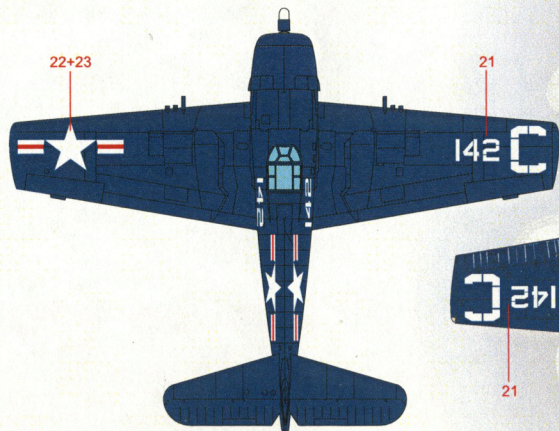

# Jolly Rogers Timeline - Part 1

No.05 © 2017  
SCALE 1:72

Page 3

15044

6440

17038

17178

17875

25042

33613

35164

36320

36375

37875

Federal Standard 595 Colors Chart

# Jolly Rogers Timeline - Part 1

Page 4, Last.

105+106

103

104

CTAMODELS.COM

15044

16440