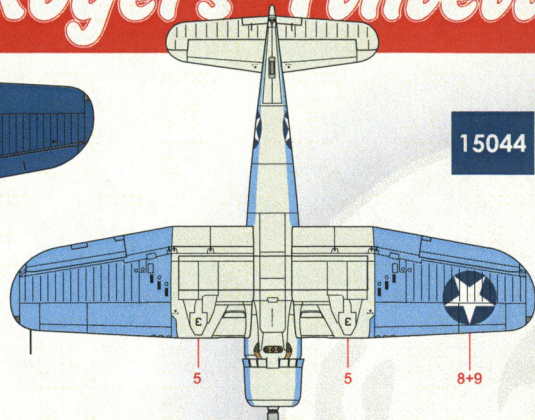

Federal Standard 595 Colors Chart

15044	16440	17038	17178	17875	25042	33613	35164	36320	36375	37875
-------	-------	-------	-------	-------	-------	-------	-------	-------	-------	-------

# Jolly Rogers Timeline - Part 1

No.05 © 2017  
SCALE 1:72

Page 3

15044

6440

17038

17178

17875