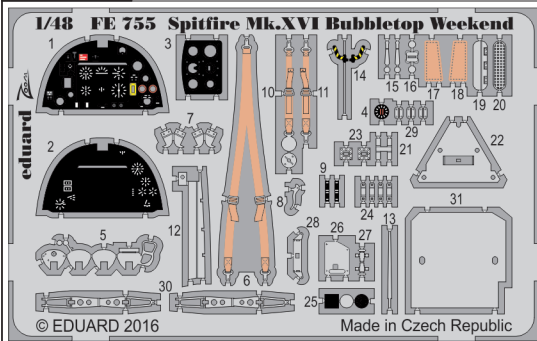

Spitfire Mk.XVI Bubbletop Weekend

FE755

detail set for 1/48 EDUARD kit • sada detailů pro stavebnici 1/48 EDUARD

- APPLY EXPRESS MASK AND PAINT BEFORE GLUING
POUŽIT EXPRESS MASK NABARVIT PŘED SLEPENÍM
- SYMMETRICAL ASSEMBLY
SYMETRICKÁ MONTÁŽ
- REMOVE
ODSTRANIT
- GRIND
OBROUSIT
- DRILL HOLE
VRTAT OTVOR
- BEND
OHNOUT
- OPTION
VOLBA
- REPLACE
NAHRADIT
- COLORED ETCHED PARTS
LEPTANÉ BAREVNÉ DÍLY
- ETCHED PARTS
LEPTANÉ NEBAREVNÉ DÍLY
- ORIGINAL KIT PARTS
PŮVODNÍ DÍLY STAVEBNICE

ORIGINAL KIT PARTS
PŮVODNÍ DÍLY STAVEBNICE

PHOTO-ETCHED PARTS
LEPTANÉ DÍLY

PARTS TO BE REMOVED
DÍLY K ODSTRANĚNÍ

FILL
TMĚLIT