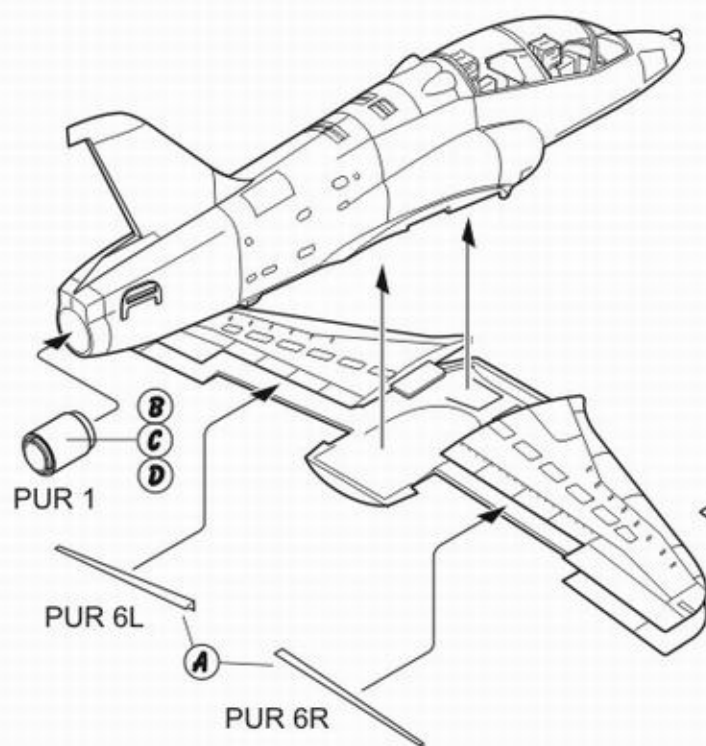

② Sestava křídla / Plane assembly