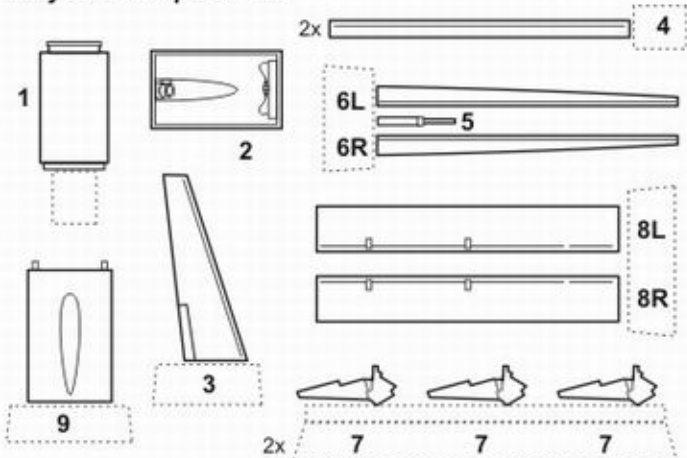

4144

BAe Hawk T.1

1/48

Exterior set for Airfix kit

Polyurethane parts PUR

Díly ohnuté popř. pokroucené vlivem teplotních změn a stárnutí materiálu, mohou být narovnané do požadovaného tvaru pomocí proudu teplé vody nebo vzduchu (fén na vlasy).

Parts slightly distorted and bended owing to temperature changes or due to material ageing can be straightened to requested shape by hot water or hot air jet. (hair dryer)

This process can be repeated till result is entirely satisfactory.