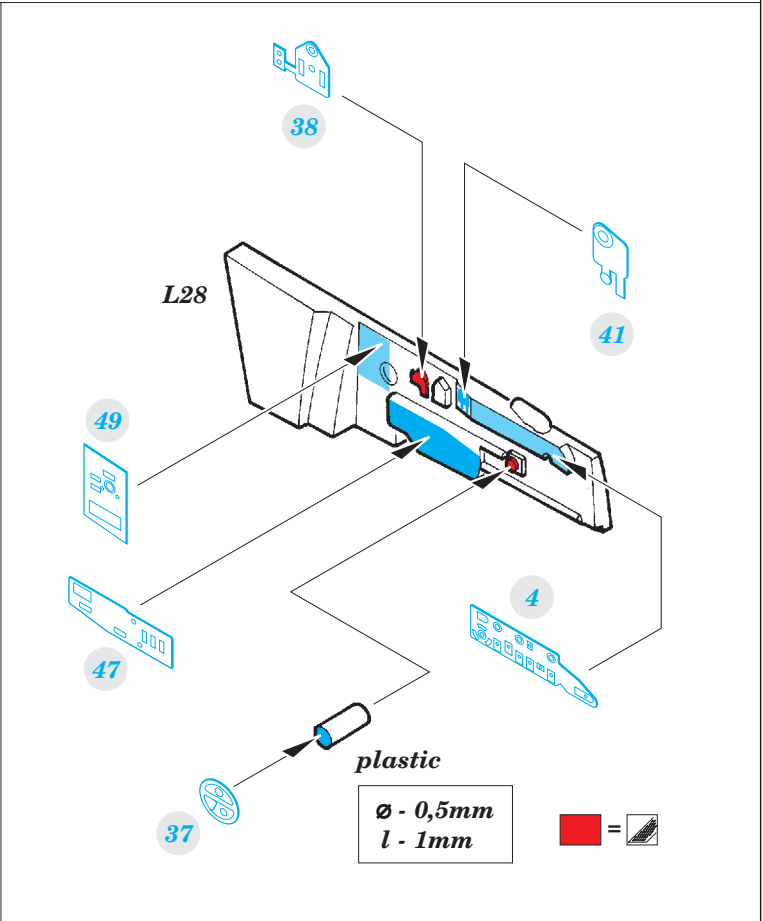

FE754

MiG-23BN interior

eduard

detail set for 1/48 TRUMPETER No. 05801 kit • sada detailů pro stavebnici 1/48 TRUMPETER No. 05801

- APPLY EXPRESS MASK AND PAINT BEFORE GLUING
POUŽIT EXPRESS MASK NABARVIT PŘED SLEPENÍM
- SYMMETRICAL ASSEMBLY
SYMETRICKÁ MONTÁŽ
- REMOVE
ODSTRANIT
- GRIND
OBROUSIT
- DRILL HOLE
VRTAT OTVOR
- BEND
OHNOUT
- OPTION
VOLBA
- REPLACE
NAHRADIT
- 1** COLORED ETCHED PARTS
LEPTANÉ BAREVNÉ DÍLY
- 1** ETCHED PARTS
LEPTANÉ NEBAREVNÉ DÍLY
- 1** ORIGINAL KIT PARTS
PŮVODNÍ DÍLY STAVEBNICE

■ ORIGINAL KIT PARTS PŮVODNÍ DÍLY STAVEBNICE **■** PHOTO-ETCHED PARTS LEPTANÉ DÍLY **■** PARTS TO BE REMOVED DÍLY K ODSTRANĚNÍ **■** FILL TMLIT

Related products:

49 754 MiG-23BN interior

48 873 MiG-23BN exterior