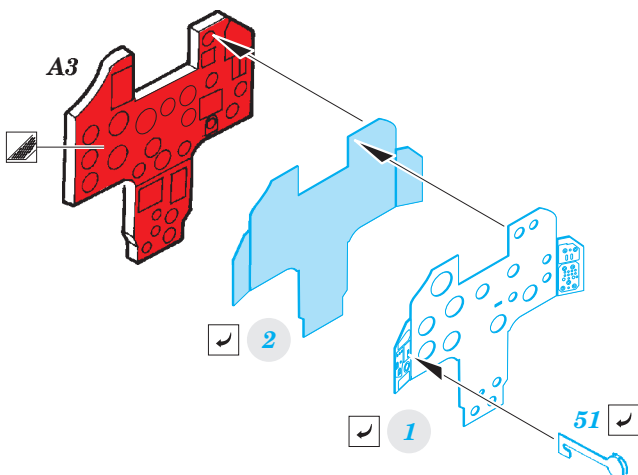

FE754

MiG-23BN interior

eduard

detail set for 1/48 TRUMPETER No. 05801 kit • sada detailů pro stavebnici 1/48 TRUMPETER No. 05801

- APPLY EXPRESS MASK AND PAINT BEFORE GLUING
POUŽIT EXPRESS MASK NABARVIT PŘED SLEPENÍM
- SYMMETRICAL ASSEMBLY
SYMETRICKÁ MONTÁŽ
- REMOVE
ODSTRANIT
- GRIND
OBROUSIT
- DRILL HOLE
VRTAT OTVOR
- BEND
OHNOUT
- OPTION
VOLBA
- REPLACE
NAHRADIT
- 1** COLORED ETCHED PARTS
LEPTANÉ BAREVNÉ DÍLY
- 1** ETCHED PARTS
LEPTANÉ NEBAREVNÉ DÍLY
- 1** ORIGINAL KIT PARTS
PŮVODNÍ DÍLY STAVEBNICE

■ ORIGINAL KIT PARTS PŮVODNÍ DÍLY STAVEBNICE **■** PHOTO-ETCHED PARTS LEPTANÉ DÍLY **■** PARTS TO BE REMOVED DÍLY K ODSTRANĚNÍ **■** FILL TMLIT

Related products:

49 754 MiG-23BN interior

48 873 MiG-23BN exterior