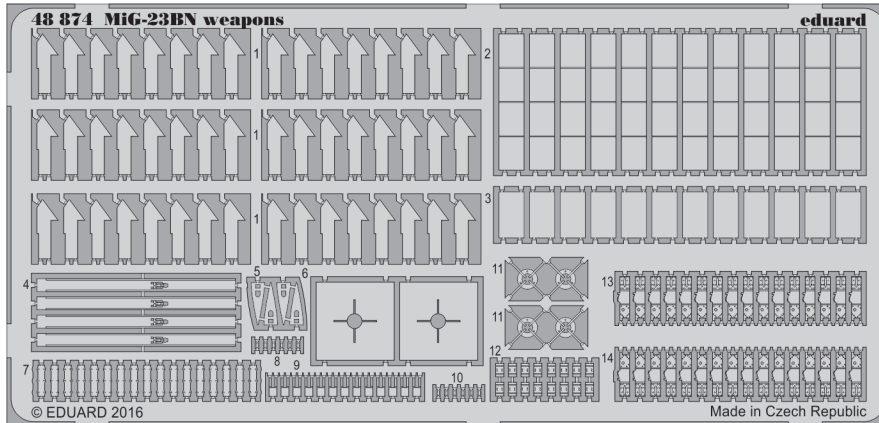

48 874 MiG-23BN weapons