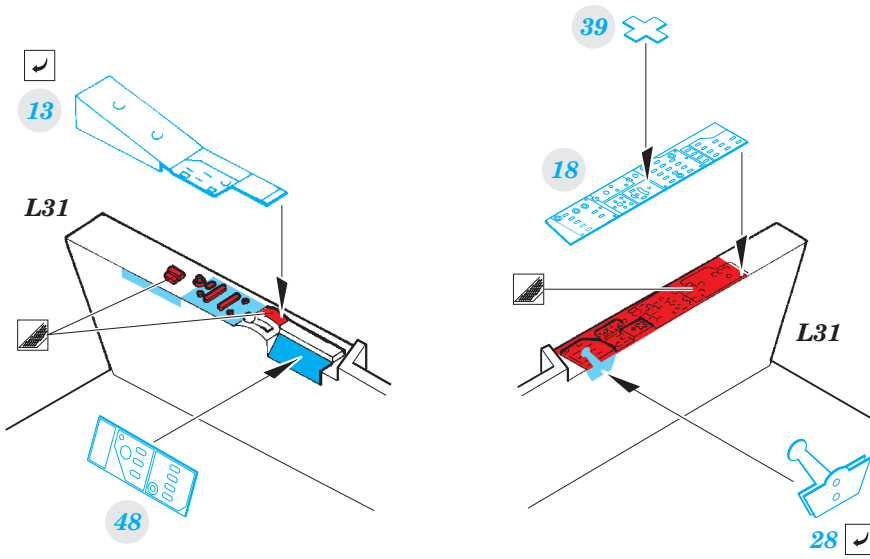

FE754

MiG-23BN interior

eduard

detail set for 1/48 TRUMPETER No. 05801 kit • sada detailů pro stavebnici 1/48 TRUMPETER No. 05801

- APPLY EXPRESS MASK AND PAINT BEFORE GLUING
POUŽIT EXPRESS MASK NABARVIT PŘED SLEPENÍM
- SYMMETRICAL ASSEMBLY
SYMETRICKÁ MONTÁŽ
- REMOVE
ODSTRANIT
- GRIND
OBROUSIT
- DRILL HOLE
VRTAT OTVOR
- BEND
OHNOUT
- OPTION
VOLBA
- REPLACE
NAHRADIT
- 1** COLORED ETCHED PARTS
LEPTANÉ BAREVNÉ DÍLY
- 1** ETCHED PARTS
LEPTANÉ NEBAREVNÉ DÍLY
- 1** ORIGINAL KIT PARTS
PŮVODNÍ DÍLY STAVEBNICE

■ ORIGINAL KIT PARTS PŮVODNÍ DÍLY STAVEBNICE **■** PHOTO-ETCHED PARTS LEPTANÉ DÍLY **■** PARTS TO BE REMOVED DÍLY K ODSTRANĚNÍ **■** FILL TMLIT

Related products:

49 754 MiG-23BN interior

48 873 MiG-23BN exterior