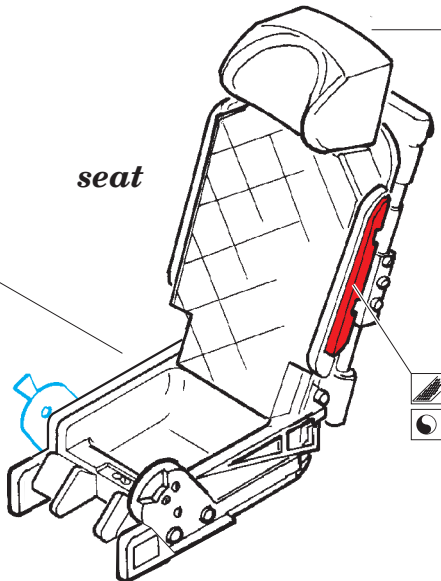

FE754

MiG-23BN interior

eduard

detail set for 1/48 TRUMPETER No. 05801 kit • sada detailů pro stavebnici 1/48 TRUMPETER No. 05801

- APPLY EXPRESS MASK AND PAINT BEFORE GLUING
POUŽIT EXPRESS MASK NABARVIT PŘED SLEPENÍM
- SYMMETRICAL ASSEMBLY
SYMETRICKÁ MONTÁŽ
- REMOVE
ODSTRANIT
- GRIND
OBROUSIT
- DRILL HOLE
VRTAT OTVOR
- BEND
OHNOUT
- OPTION
VOLBA
- REPLACE
NAHRADIT
- 1** COLORED ETCHED PARTS
LEPTANÉ BAREVNÉ DÍLY
- 1** ETCHED PARTS
LEPTANÉ NEBAREVNÉ DÍLY
- 1** ORIGINAL KIT PARTS
PŮVODNÍ DÍLY STAVEBNICE

■ ORIGINAL KIT PARTS PŮVODNÍ DÍLY STAVEBNICE **■** PHOTO-ETCHED PARTS LEPTANÉ DÍLY **■** PARTS TO BE REMOVED DÍLY K ODSTRANĚNÍ **■** FILL TMLIT

Related products:

49 754 MiG-23BN interior

48 873 MiG-23BN exterior