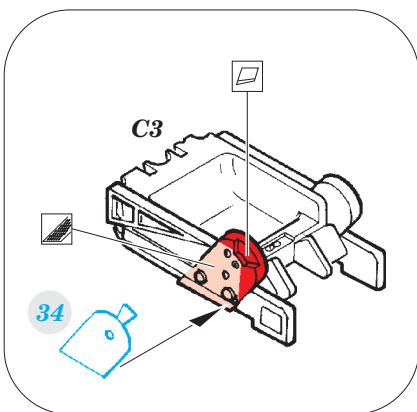

FE754

MiG-23BN interior

eduard

detail set for 1/48 TRUMPETER No. 05801 kit • sada detailů pro stavebnici 1/48 TRUMPETER No. 05801

- APPLY EXPRESS MASK AND PAINT BEFORE GLUING
POUŽIT EXPRESS MASK NABARVIT PŘED SLEPENÍM
- SYMMETRICAL ASSEMBLY
SYMETRICKÁ MONTÁŽ
- REMOVE
ODSTRANIT
- GRIND
OBROUSIT
- DRILL HOLE
VRTAT OTVOR
- BEND
OHNOUT
- OPTION
VOLBA
- REPLACE
NAHRADIT
- 1** COLORED ETCHED PARTS
LEPTANÉ BAREVNÉ DÍLY
- 1** ETCHED PARTS
LEPTANÉ NEBAREVNÉ DÍLY
- 1** ORIGINAL KIT PARTS
PŮVODNÍ DÍLY STAVEBNICE

■ ORIGINAL KIT PARTS PŮVODNÍ DÍLY STAVEBNICE **■** PHOTO-ETCHED PARTS LEPTANÉ DÍLY **■** PARTS TO BE REMOVED DÍLY K ODSTRANĚNÍ **■** FILL TMLIT

Related products:

49 754 MiG-23BN interior

48 873 MiG-23BN exterior