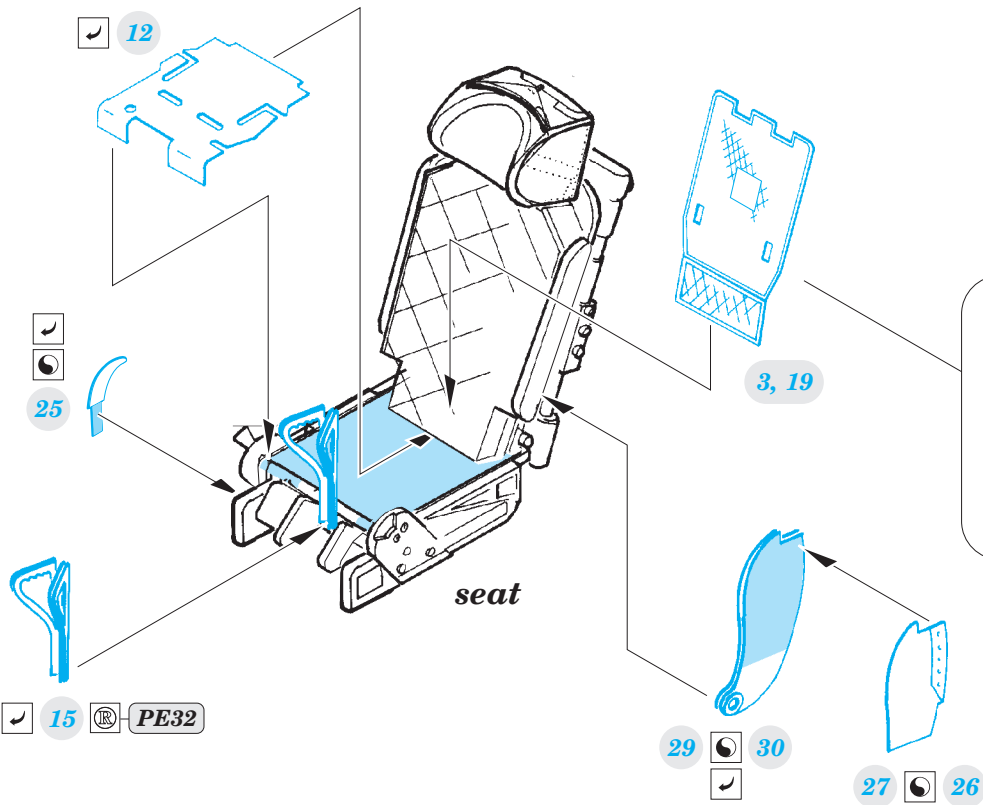

FE754

MiG-23BN interior

eduard

detail set for 1/48 TRUMPETER No. 05801 kit • sada detailů pro stavebnici 1/48 TRUMPETER No. 05801

- APPLY EXPRESS MASK AND PAINT BEFORE GLUING
POUŽIT EXPRESS MASK NABARVIT PŘED SLEPENÍM
- SYMMETRICAL ASSEMBLY
SYMETRICKÁ MONTÁŽ
- REMOVE
ODSTRANIT
- GRIND
OBROUSIT
- DRILL HOLE
VRTAT OTVOR
- BEND
OHNOUT
- OPTION
VOLBA
- REPLACE
NAHRADIT
- 1** COLORED ETCHED PARTS
LEPTANÉ BAREVNÉ DÍLY
- 1** ETCHED PARTS
LEPTANÉ NEBAREVNÉ DÍLY
- 1** ORIGINAL KIT PARTS
PŮVODNÍ DÍLY STAVEBNICE

■ ORIGINAL KIT PARTS PŮVODNÍ DÍLY STAVEBNICE **■** PHOTO-ETCHED PARTS LEPTANÉ DÍLY **■** PARTS TO BE REMOVED DÍLY K ODSTRANĚNÍ **■** FILL TMLIT

Related products:

49 754 MiG-23BN interior

48 873 MiG-23BN exterior