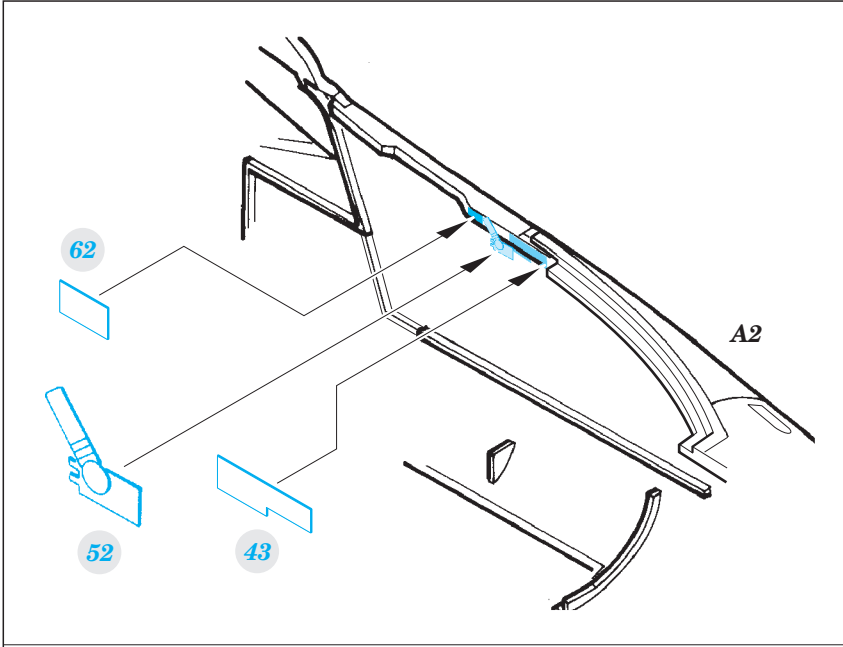

FE754

MiG-23BN interior

eduard

detail set for 1/48 TRUMPETER No. 05801 kit • sada detailů pro stavebnici 1/48 TRUMPETER No. 05801

- APPLY EXPRESS MASK AND PAINT BEFORE GLUING
POUŽIT EXPRESS MASK NABARVIT PŘED SLEPENÍM
- SYMMETRICAL ASSEMBLY
SYMETRICKÁ MONTÁŽ
- REMOVE
ODSTRANIT
- GRIND
OBROUSIT
- DRILL HOLE
VRTAT OTVOR
- BEND
OHNOUT
- OPTION
VOLBA
- REPLACE
NAHRADIT
- 1** COLORED ETCHED PARTS
LEPTANÉ BAREVNÉ DÍLY
- 1** ETCHED PARTS
LEPTANÉ NEBAREVNÉ DÍLY
- 1** ORIGINAL KIT PARTS
PŮVODNÍ DÍLY STAVEBNICE

■ ORIGINAL KIT PARTS PŮVODNÍ DÍLY STAVEBNICE **■** PHOTO-ETCHED PARTS LEPTANÉ DÍLY **■** PARTS TO BE REMOVED DÍLY K ODSTRANĚNÍ **■** FILL TMLIT

Related products:

49 754 MiG-23BN interior

48 873 MiG-23BN exterior