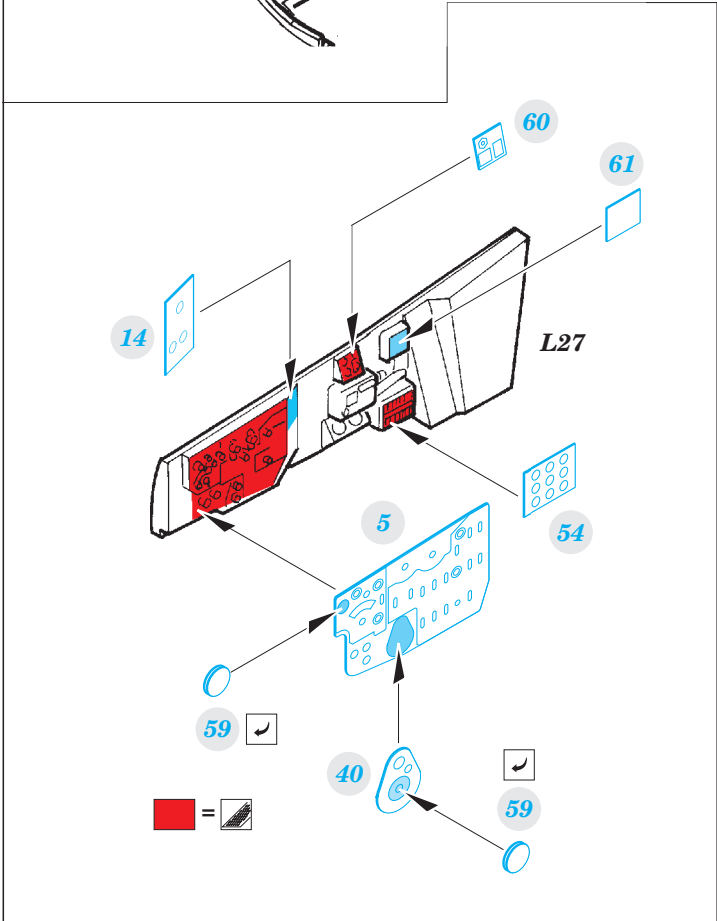

FE754

MiG-23BN interior

eduard

detail set for 1/48 TRUMPETER No. 05801 kit • sada detailů pro stavebnici 1/48 TRUMPETER No. 05801

- APPLY EXPRESS MASK AND PAINT BEFORE GLUING
POUŽIT EXPRESS MASK NABARVIT PŘED SLEPENÍM
- SYMMETRICAL ASSEMBLY
SYMETRICKÁ MONTÁŽ
- REMOVE
ODSTRANIT
- GRIND
OBROUSIT
- DRILL HOLE
VRTAT OTVOR
- BEND
OHNOUT
- OPTION
VOLBA
- REPLACE
NAHRADIT
- 1** COLORED ETCHED PARTS
LEPTANÉ BAREVNÉ DÍLY
- 1** ETCHED PARTS
LEPTANÉ NEBAREVNÉ DÍLY
- 1** ORIGINAL KIT PARTS
PŮVODNÍ DÍLY STAVEBNICE

■ ORIGINAL KIT PARTS PŮVODNÍ DÍLY STAVEBNICE **■** PHOTO-ETCHED PARTS LEPTANÉ DÍLY **■** PARTS TO BE REMOVED DÍLY K ODSTRANĚNÍ **■** FILL TMLIT

Related products:

49 754 MiG-23BN interior

48 873 MiG-23BN exterior