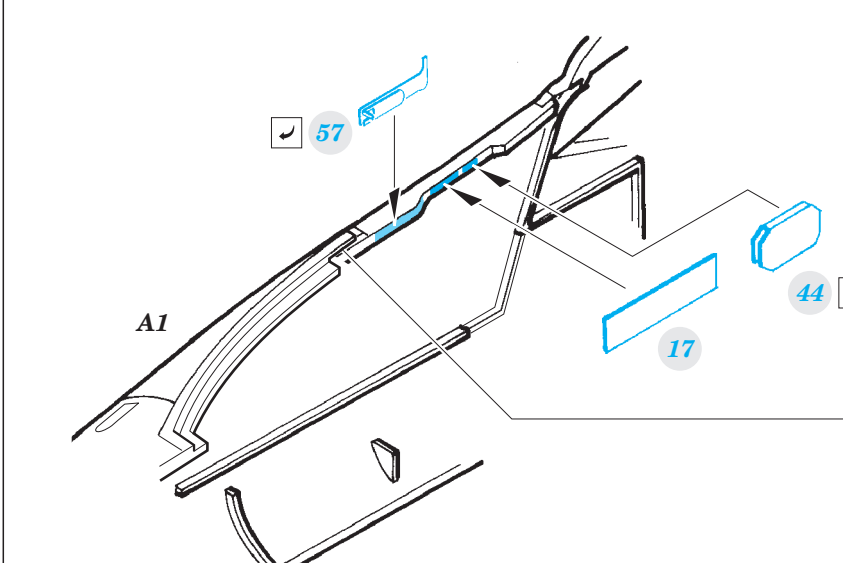

FE754

MiG-23BN interior

eduard

detail set for 1/48 TRUMPETER No. 05801 kit • sada detailů pro stavebnici 1/48 TRUMPETER No. 05801

- APPLY EXPRESS MASK AND PAINT BEFORE GLUING
POUŽIT EXPRESS MASK NABARVIT PŘED SLEPENÍM
- SYMMETRICAL ASSEMBLY
SYMETRICKÁ MONTÁŽ
- REMOVE
ODSTRANIT
- GRIND
OBROUSIT
- DRILL HOLE
VRTAT OTVOR
- BEND
OHNOUT
- OPTION
VOLBA
- REPLACE
NAHRADIT
- 1** COLORED ETCHED PARTS
LEPTANÉ BAREVNÉ DÍLY
- 1** ETCHED PARTS
LEPTANÉ NEBAREVNÉ DÍLY
- 1** ORIGINAL KIT PARTS
PŮVODNÍ DÍLY STAVEBNICE

■ ORIGINAL KIT PARTS PŮVODNÍ DÍLY STAVEBNICE **■** PHOTO-ETCHED PARTS LEPTANÉ DÍLY **■** PARTS TO BE REMOVED DÍLY K ODSTRANĚNÍ **■** FILL TMLIT

Related products:

49 754 MiG-23BN interior

48 873 MiG-23BN exterior