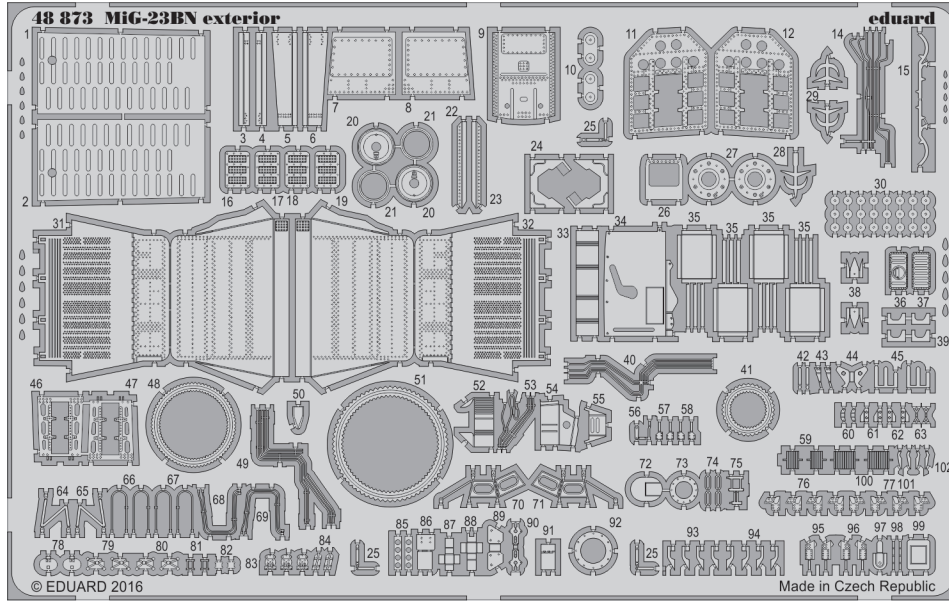

FE754

MiG-23BN interior

eduard

detail set for 1/48 TRUMPETER No. 05801 kit • sada detailů pro stavebnici 1/48 TRUMPETER No. 05801

- APPLY EXPRESS MASK AND PAINT BEFORE GLUING
POUŽIT EXPRESS MASK NABARVIT PŘED SLEPENÍM
- SYMMETRICAL ASSEMBLY
SYMETRICKÁ MONTÁŽ
- REMOVE
ODSTRANIT
- GRIND
OBROUSIT
- DRILL HOLE
VRTAT OTVOR
- BEND
OHNOUT
- OPTION
VOLBA
- REPLACE
NAHRADIT
- 1** COLORED ETCHED PARTS
LEPTANÉ BAREVNÉ DÍLY
- 1** ETCHED PARTS
LEPTANÉ NEBAREVNÉ DÍLY
- 1** ORIGINAL KIT PARTS
PŮVODNÍ DÍLY STAVEBNICE

■ ORIGINAL KIT PARTS PŮVODNÍ DÍLY STAVEBNICE **■** PHOTO-ETCHED PARTS LEPTANÉ DÍLY **■** PARTS TO BE REMOVED DÍLY K ODSTRANĚNÍ **■** FILL TMLIT

Related products:

49 754 MiG-23BN interior

48 873 MiG-23BN exterior