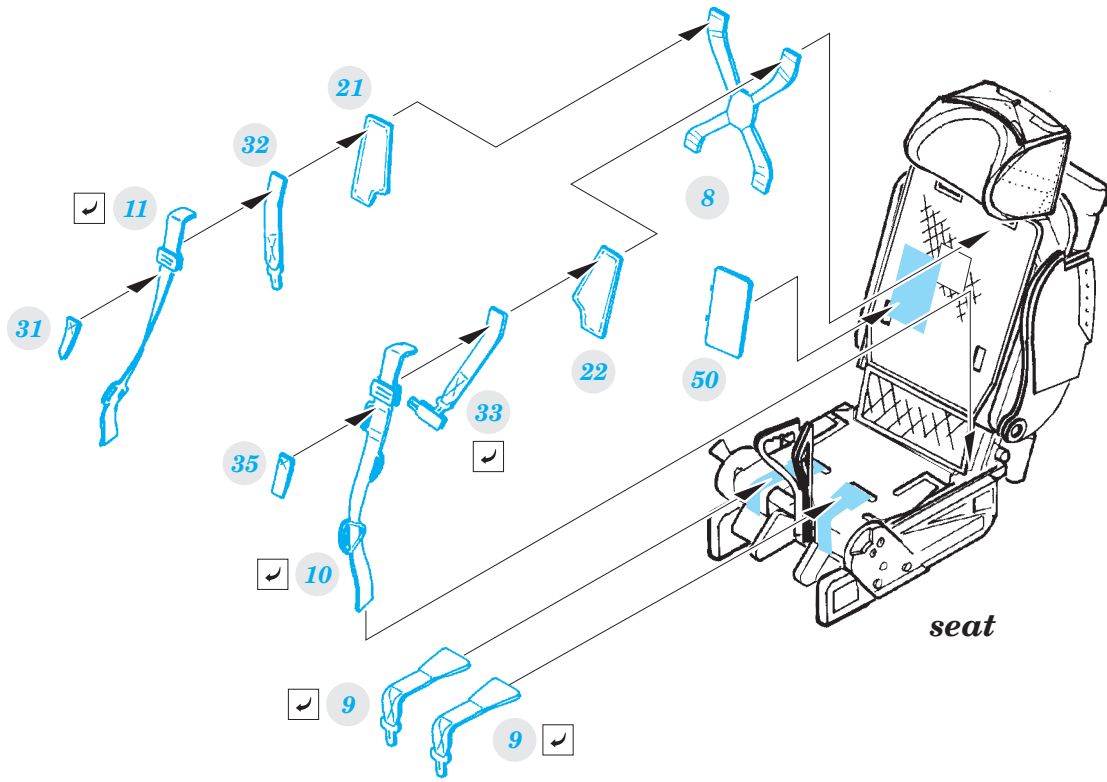

FE754

MiG-23BN interior

eduard

detail set for 1/48 TRUMPETER No. 05801 kit • sada detailů pro stavebnici 1/48 TRUMPETER No. 05801

- APPLY EXPRESS MASK AND PAINT BEFORE GLUING
POUŽIT EXPRESS MASK NABARVIT PŘED SLEPENÍM
- SYMMETRICAL ASSEMBLY
SYMETRICKÁ MONTÁŽ
- REMOVE
ODSTRANIT
- GRIND
OBROUSIT
- DRILL HOLE
VRTAT OTVOR
- BEND
OHNOUT
- OPTION
VOLBA
- REPLACE
NAHRADIT
- 1** COLORED ETCHED PARTS
LEPTANÉ BAREVNÉ DÍLY
- 1** ETCHED PARTS
LEPTANÉ NEBAREVNÉ DÍLY
- 1** ORIGINAL KIT PARTS
PŮVODNÍ DÍLY STAVEBNICE

■ ORIGINAL KIT PARTS PŮVODNÍ DÍLY STAVEBNICE **■** PHOTO-ETCHED PARTS LEPTANÉ DÍLY **■** PARTS TO BE REMOVED DÍLY K ODSTRANĚNÍ **■** FILL TMLIT

Related products:

49 754 MiG-23BN interior

48 873 MiG-23BN exterior