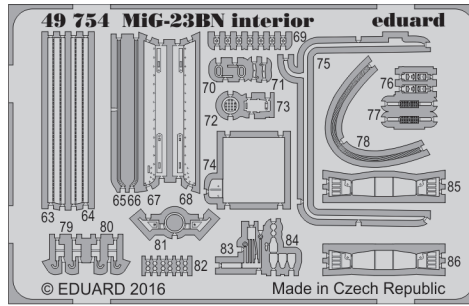

FE754

MiG-23BN interior

eduard

detail set for 1/48 TRUMPETER No. 05801 kit • sada detailů pro stavebnici 1/48 TRUMPETER No. 05801

- APPLY EXPRESS MASK AND PAINT BEFORE GLUING
POUŽIT EXPRESS MASK NABARVIT PŘED SLEPENÍM
- SYMMETRICAL ASSEMBLY
SYMETRICKÁ MONTÁŽ
- REMOVE
ODSTRANIT
- GRIND
OBROUSIT
- DRILL HOLE
VRTAT OTVOR
- BEND
OHNOUT
- OPTION
VOLBA
- REPLACE
NAHRADIT
- 1** COLORED ETCHED PARTS
LEPTANÉ BAREVNÉ DÍLY
- 1** ETCHED PARTS
LEPTANÉ NEBAREVNÉ DÍLY
- 1** ORIGINAL KIT PARTS
PŮVODNÍ DÍLY STAVEBNICE

■ ORIGINAL KIT PARTS PŮVODNÍ DÍLY STAVEBNICE **■** PHOTO-ETCHED PARTS LEPTANÉ DÍLY **■** PARTS TO BE REMOVED DÍLY K ODSTRANĚNÍ **■** FILL TMLIT

Related products:

49 754 MiG-23BN interior

48 873 MiG-23BN exterior