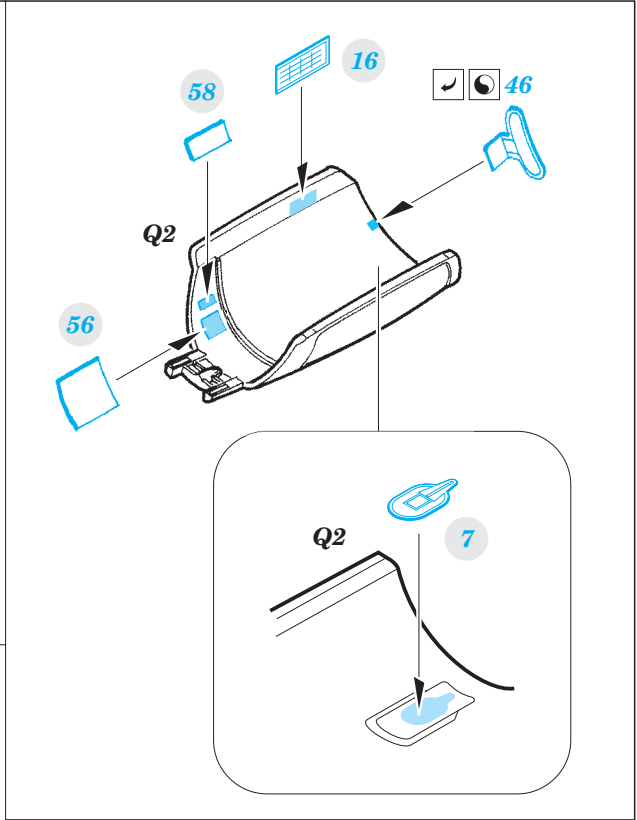

FE754

MiG-23BN interior

eduard

detail set for 1/48 TRUMPETER No. 05801 kit • sada detailů pro stavebnici 1/48 TRUMPETER No. 05801

- APPLY EXPRESS MASK AND PAINT BEFORE GLUING
POUŽIT EXPRESS MASK NABARVIT PŘED SLEPENÍM
- SYMMETRICAL ASSEMBLY
SYMETRICKÁ MONTÁŽ
- REMOVE
ODSTRANIT
- GRIND
OBROUSIT
- DRILL HOLE
VRTAT OTVOR
- BEND
OHNOUT
- OPTION
VOLBA
- REPLACE
NAHRADIT
- 1** COLORED ETCHED PARTS
LEPTANÉ BAREVNÉ DÍLY
- 1** ETCHED PARTS
LEPTANÉ NEBAREVNÉ DÍLY
- 1** ORIGINAL KIT PARTS
PŮVODNÍ DÍLY STAVEBNICE

■ ORIGINAL KIT PARTS PŮVODNÍ DÍLY STAVEBNICE **■** PHOTO-ETCHED PARTS LEPTANÉ DÍLY **■** PARTS TO BE REMOVED DÍLY K ODSTRANĚNÍ **■** FILL TMLIT

Related products:

49 754 MiG-23BN interior

48 873 MiG-23BN exterior