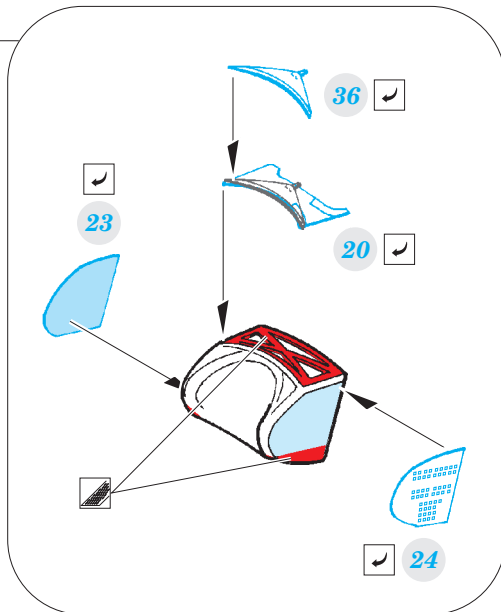

FE754

MiG-23BN interior

eduard

detail set for 1/48 TRUMPETER No. 05801 kit • sada detailů pro stavebnici 1/48 TRUMPETER No. 05801

- APPLY EXPRESS MASK AND PAINT BEFORE GLUING
POUŽIT EXPRESS MASK NABARVIT PŘED SLEPENÍM
- SYMMETRICAL ASSEMBLY
SYMETRICKÁ MONTÁŽ
- REMOVE
ODSTRANIT
- GRIND
OBROUSIT
- DRILL HOLE
VRTAT OTVOR
- BEND
OHNOUT
- OPTION
VOLBA
- REPLACE
NAHRADIT
- 1** COLORED ETCHED PARTS
LEPTANÉ BAREVNÉ DÍLY
- 1** ETCHED PARTS
LEPTANÉ NEBAREVNÉ DÍLY
- 1** ORIGINAL KIT PARTS
PŮVODNÍ DÍLY STAVEBNICE

■ ORIGINAL KIT PARTS PŮVODNÍ DÍLY STAVEBNICE **■** PHOTO-ETCHED PARTS LEPTANÉ DÍLY **■** PARTS TO BE REMOVED DÍLY K ODSTRANĚNÍ **■** FILL TMLIT

Related products:

49 754 MiG-23BN interior

48 873 MiG-23BN exterior