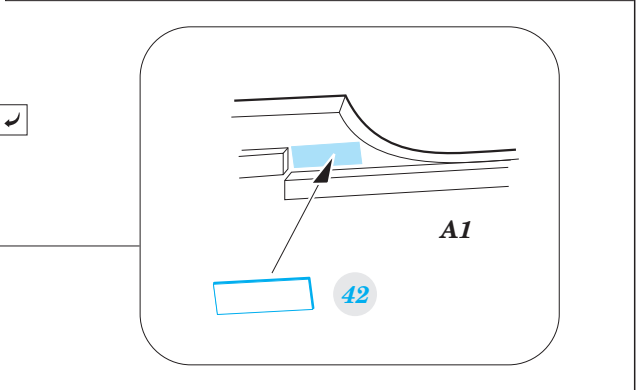

FE754

MiG-23BN interior

eduard

detail set for 1/48 TRUMPETER No. 05801 kit • sada detailů pro stavebnici 1/48 TRUMPETER No. 05801

- APPLY EXPRESS MASK AND PAINT BEFORE GLUING
POUŽIT EXPRESS MASK NABARVIT PŘED SLEPENÍM
- SYMMETRICAL ASSEMBLY
SYMETRICKÁ MONTÁŽ
- REMOVE
ODSTRANIT
- GRIND
OBROUSIT
- DRILL HOLE
VRTAT OTVOR
- BEND
OHNOUT
- OPTION
VOLBA
- REPLACE
NAHRADIT
- 1** COLORED ETCHED PARTS
LEPTANÉ BAREVNÉ DÍLY
- 1** ETCHED PARTS
LEPTANÉ NEBAREVNÉ DÍLY
- 1** ORIGINAL KIT PARTS
PŮVODNÍ DÍLY STAVEBNICE

■ ORIGINAL KIT PARTS PŮVODNÍ DÍLY STAVEBNICE **■** PHOTO-ETCHED PARTS LEPTANÉ DÍLY **■** PARTS TO BE REMOVED DÍLY K ODSTRANĚNÍ **■** FILL TMLIT

Related products:

49 754 MiG-23BN interior

48 873 MiG-23BN exterior