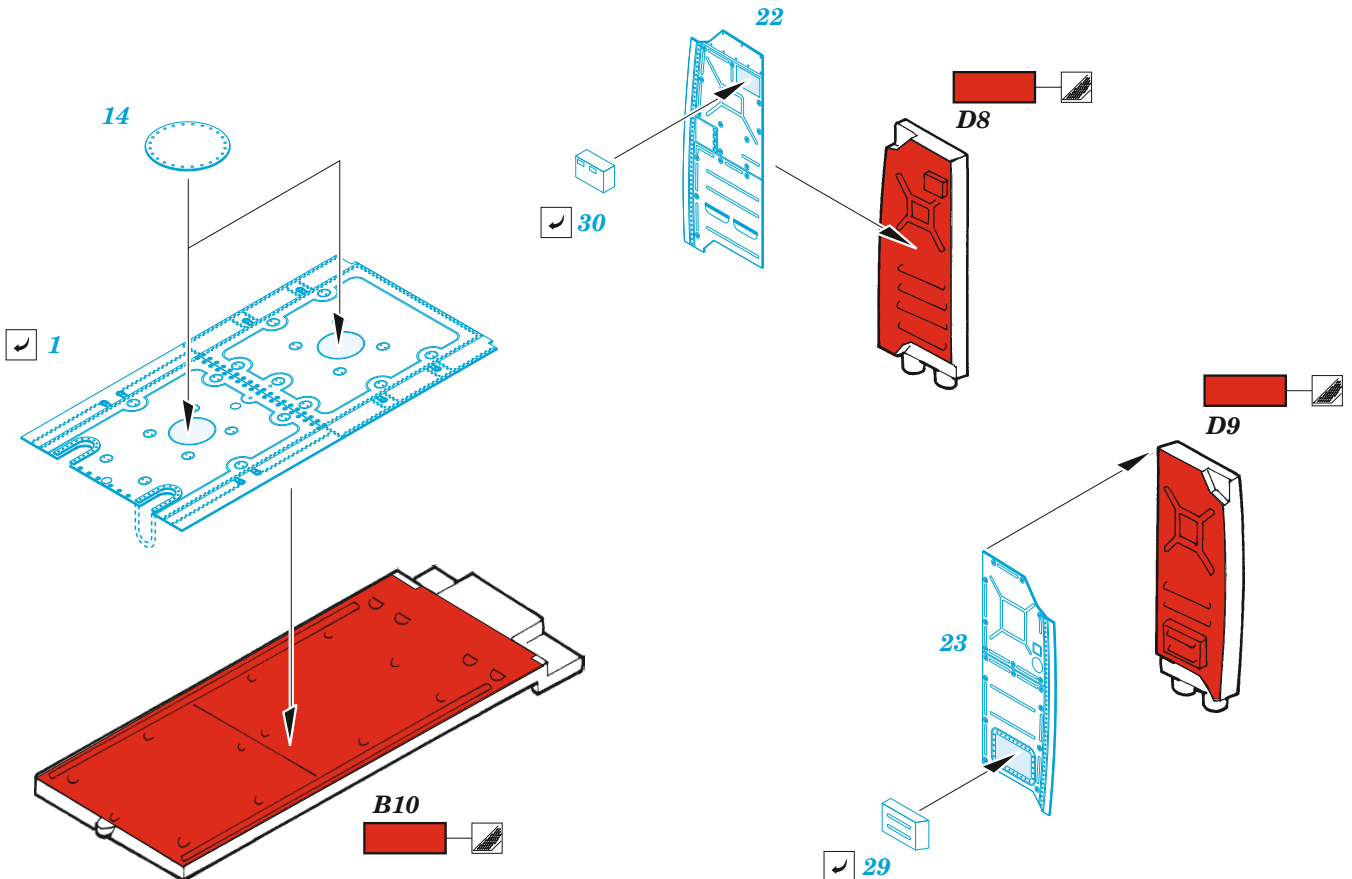

Mi-24 cargo interior

eduard

48 1020

1/48

detail set for ZVEZDA 1/48 kit • sada detailů pro stavebnici ZVEZDA 1/48

- APPLY EXPRESS MASK AND PAINT BEFORE GLUING
POUŽIT EXPRESS MASK NABARVIT PŘED SLEPENÍM
 - SYMMETRICAL ASSEMBLY
SYMETRICKÁ MONTÁŽ
 - REMOVE
ODSTRANIT
 - GRIND
OBROUSIT
 - DRILL HOLE
VRTAT OTVOR
 - COLORED ETCHED PARTS
LEPTANÉ BAREVNÉ DÍLY
 - ETCHED PARTS
LEPTANÉ NEBAREVNÉ DÍLY
 - ORIGINAL KIT PARTS
PŮVODNÍ DÍLY STAVEBNICE
- BEND
OHNOUT
 - OPTION
VOLBA
 - REPLACE
NAHRADIT

ORIGINAL KIT PARTS
PŮVODNÍ DÍLY STAVEBNICE

PHOTO-ETCHED PARTS
LEPTANÉ DÍLY

PARTS TO BE REMOVED
DÍLY K ODSTRANĚNÍ

FILL
TMELIT

HOW TO MAKE THE RELIEF ON OPPOSITE - REVERSE - OF THE PLATE

Related products: FE 1098 Mi-24V seatbelts STEEL 1/48