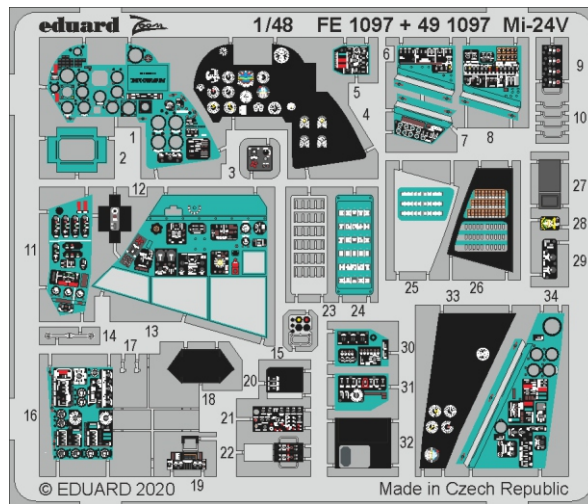

Related products: FE 1097 + 49 1097 Mi-24V 1/48