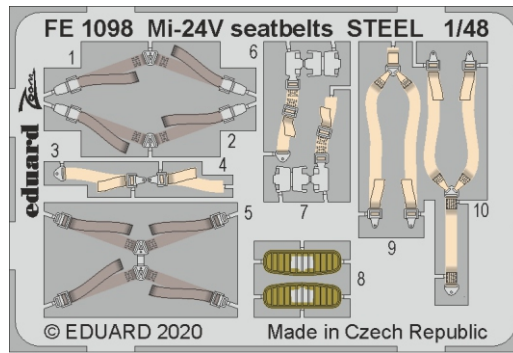

Mi-24 cargo interior

eduard

48 1020

1/48

detail set for ZVEZDA 1/48 kit • sada detailů pro stavebnici ZVEZDA 1/48

- APPLY EXPRESS MASK AND PAINT BEFORE GLUING
POUŽIT EXPRESS MASK NABARVIT PŘED SLEPENÍM
 - SYMMETRICAL ASSEMBLY
SYMETRICKÁ MONTÁŽ
 - REMOVE
ODSTRANIT
 - GRIND
OBROUSIT
 - DRILL HOLE
VRTAT OTVOR
 - COLORED ETCHED PARTS
LEPTANÉ BAREVNÉ DÍLY
 - ETCHED PARTS
LEPTANÉ NEBAREVNÉ DÍLY
 - ORIGINAL KIT PARTS
PŮVODNÍ DÍLY STAVEBNICE
- BEND
OHNOUT
 - OPTION
VOLBA
 - REPLACE
NAHRADIT

ORIGINAL KIT PARTS
PŮVODNÍ DÍLY STAVEBNICE

PHOTO-ETCHED PARTS
LEPTANÉ DÍLY

PARTS TO BE REMOVED
DÍLY K ODSTRANĚNÍ

FILL
TMELIT

HOW TO MAKE THE RELIEF ON OPPOSITE - REVERSE - OF THE PLATE

Related products: FE 1098 Mi-24V seatbelts STEEL 1/48