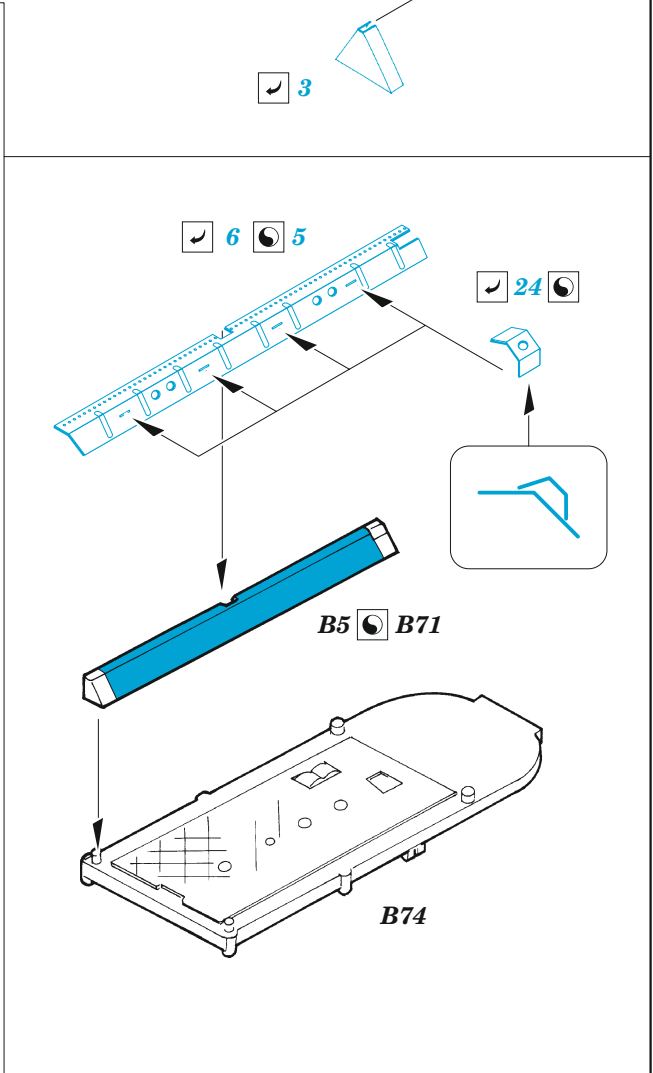

Mi-24 cargo interior

eduard

48 1020

1/48

detail set for ZVEZDA 1/48 kit • sada detailů pro stavebnici ZVEZDA 1/48

- APPLY EXPRESS MASK AND PAINT BEFORE GLUING
POUŽIT EXPRESS MASK NABARVIT PŘED SLEPENÍM
 - SYMMETRICAL ASSEMBLY
SYMETRICKÁ MONTÁŽ
 - REMOVE
ODSTRANIT
 - GRIND
OBROUSIT
 - DRILL HOLE
VRTAT OTVOR
 - COLORED ETCHED PARTS
LEPTANÉ BAREVNÉ DÍLY
 - ETCHED PARTS
LEPTANÉ NEBAREVNÉ DÍLY
 - ORIGINAL KIT PARTS
PŮVODNÍ DÍLY STAVEBNICE
- BEND
OHNOUT
 - OPTION
VOLBA
 - REPLACE
NAHRADIT

ORIGINAL KIT PARTS
PŮVODNÍ DÍLY STAVEBNICE

PHOTO-ETCHED PARTS
LEPTANÉ DÍLY

PARTS TO BE REMOVED
DÍLY K ODSTRANĚNÍ

FILL
TMELIT

HOW TO MAKE THE RELIEF ON OPPOSITE - REVERSE - OF THE PLATE

Related products: FE 1098 Mi-24V seatbelts STEEL 1/48