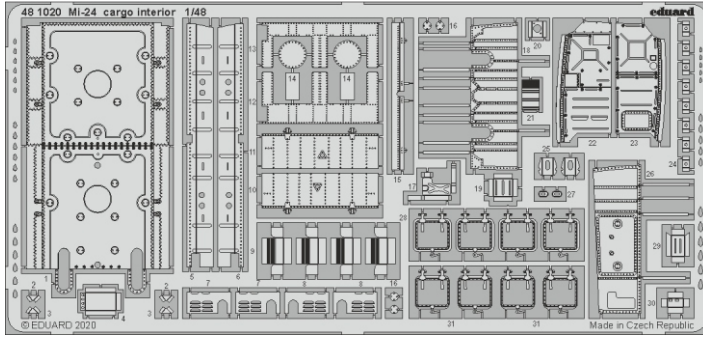

Mi-24 cargo interior

eduard

48 1020

1/48

detail set for ZVEZDA 1/48 kit • sada detailů pro stavebnici ZVEZDA 1/48

- APPLY EXPRESS MASK AND PAINT BEFORE GLUING
POUŽIT EXPRESS MASK NABARVIT PŘED SLEPENÍM
 - SYMMETRICAL ASSEMBLY
SYMETRICKÁ MONTÁŽ
 - REMOVE
ODSTRANIT
 - GRIND
OBROUSIT
 - DRILL HOLE
VRTAT OTVOR
 - COLORED ETCHED PARTS
LEPTANÉ BAREVNÉ DÍLY
 - ETCHED PARTS
LEPTANÉ NEBAREVNÉ DÍLY
 - ORIGINAL KIT PARTS
PŮVODNÍ DÍLY STAVEBNICE
- BEND
OHNOUT
 - OPTION
VOLBA
 - REPLACE
NAHRADIT

ORIGINAL KIT PARTS
PŮVODNÍ DÍLY STAVEBNICE

PHOTO-ETCHED PARTS
LEPTANÉ DÍLY

PARTS TO BE REMOVED
DÍLY K ODSTRANĚNÍ

FILL
TMELIT

HOW TO MAKE THE RELIEF ON OPPOSITE - REVERSE - OF THE PLATE

Related products: FE 1098 Mi-24V seatbelts STEEL 1/48