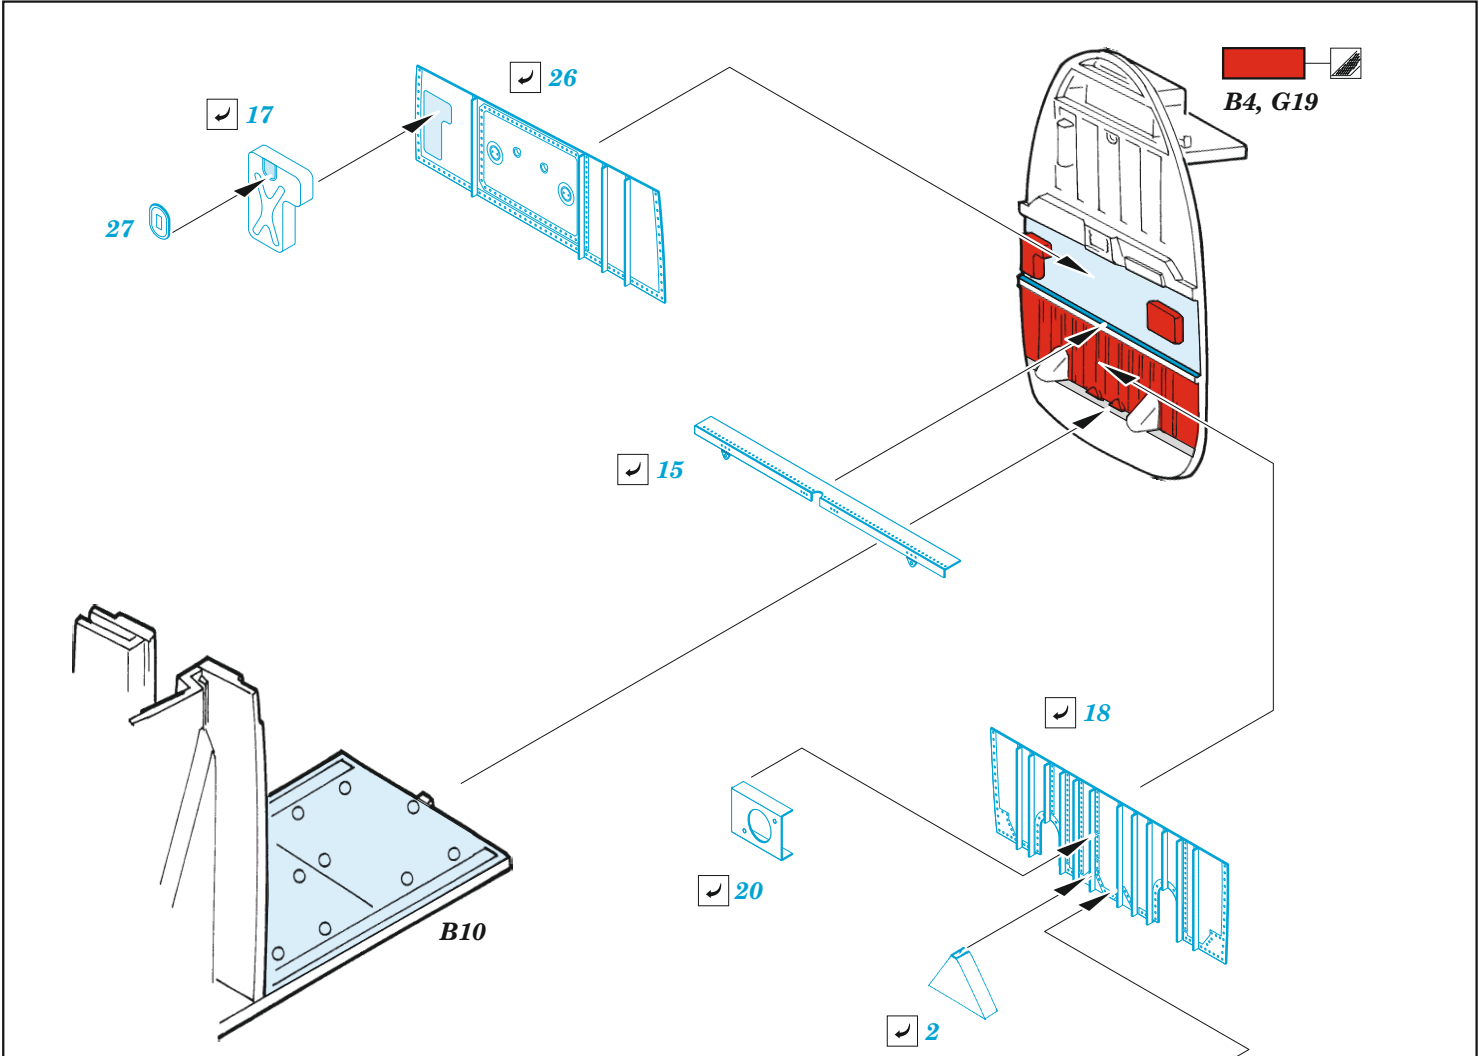

Mi-24 cargo interior

eduard

48 1020

1/48

detail set for ZVEZDA 1/48 kit • sada detailů pro stavebnici ZVEZDA 1/48

- APPLY EXPRESS MASK AND PAINT BEFORE GLUING
POUŽIT EXPRESS MASK NABARVIT PŘED SLEPENÍM
 - SYMMETRICAL ASSEMBLY
SYMETRICKÁ MONTÁŽ
 - REMOVE
ODSTRANIT
 - GRIND
OBROUSIT
 - DRILL HOLE
VRTAT OTVOR
 - COLORED ETCHED PARTS
LEPTANÉ BAREVNÉ DÍLY
 - ETCHED PARTS
LEPTANÉ NEBAREVNÉ DÍLY
 - ORIGINAL KIT PARTS
PŮVODNÍ DÍLY STAVEBNICE
- BEND
OHNOUT
 - OPTION
VOLBA
 - REPLACE
NAHRADIT

ORIGINAL KIT PARTS
PŮVODNÍ DÍLY STAVEBNICE

PHOTO-ETCHED PARTS
LEPTANÉ DÍLY

PARTS TO BE REMOVED
DÍLY K ODSTRANĚNÍ

FILL
TMELIT

HOW TO MAKE THE RELIEF ON OPPOSITE - REVERSE - OF THE PLATE

Related products: FE 1098 Mi-24V seatbelts STEEL 1/48