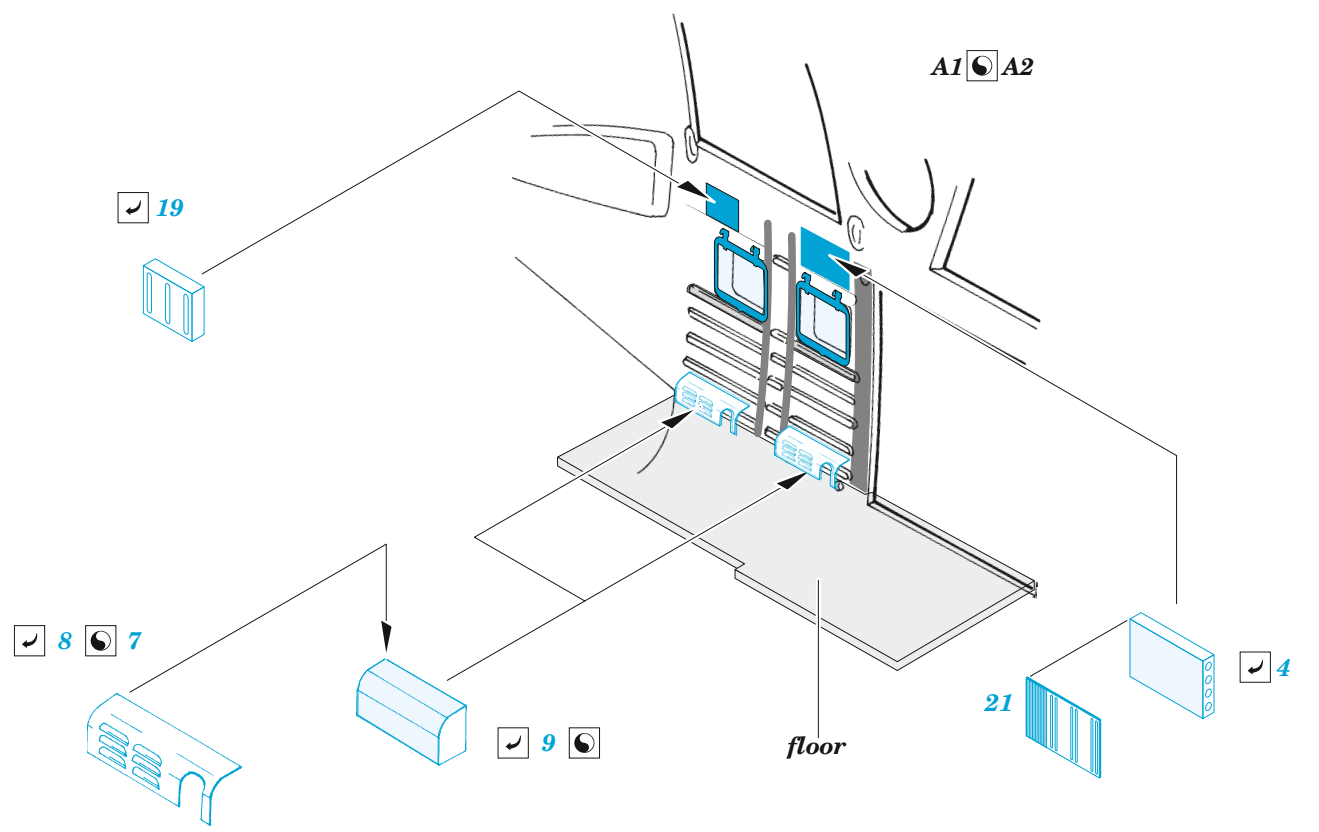

Mi-24 cargo interior

eduard

48 1020

1/48

detail set for ZVEZDA 1/48 kit • sada detailů pro stavebnici ZVEZDA 1/48

- APPLY EXPRESS MASK AND PAINT BEFORE GLUING
POUŽIT EXPRESS MASK NABARVIT PŘED SLEPENÍM
 - SYMMETRICAL ASSEMBLY
SYMETRICKÁ MONTÁŽ
 - REMOVE
ODSTRANIT
 - GRIND
OBROUSIT
 - DRILL HOLE
VRTAT OTVOR
 - COLORED ETCHED PARTS
LEPTANÉ BAREVNÉ DÍLY
 - ETCHED PARTS
LEPTANÉ NEBAREVNÉ DÍLY
 - ORIGINAL KIT PARTS
PŮVODNÍ DÍLY STAVEBNICE
- BEND
OHNOUT
 - OPTION
VOLBA
 - REPLACE
NAHRADIT

ORIGINAL KIT PARTS
PŮVODNÍ DÍLY STAVEBNICE

PHOTO-ETCHED PARTS
LEPTANÉ DÍLY

PARTS TO BE REMOVED
DÍLY K ODSTRANĚNÍ

FILL
TMELIT

HOW TO MAKE THE RELIEF ON OPPOSITE - REVERSE - OF THE PLATE

Related products: FE 1098 Mi-24V seatbelts STEEL 1/48