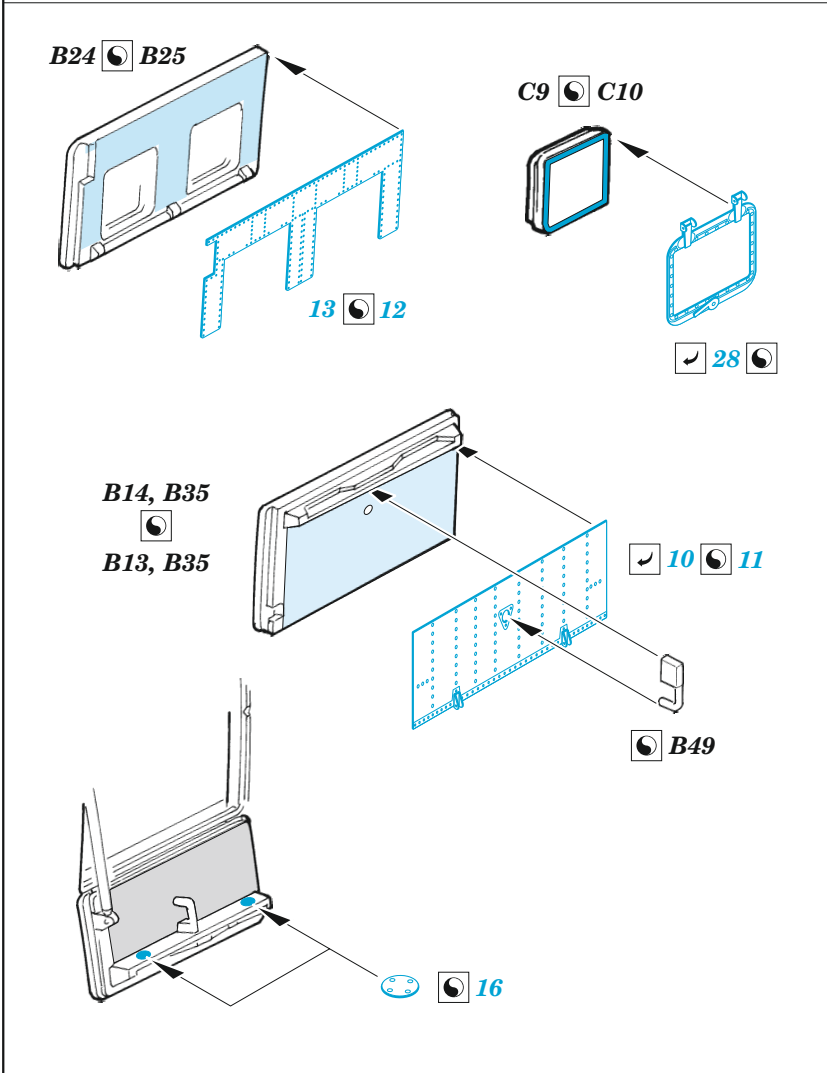

Mi-24 cargo interior

eduard

48 1020

1/48

detail set for ZVEZDA 1/48 kit • sada detailů pro stavebnici ZVEZDA 1/48

- APPLY EXPRESS MASK AND PAINT BEFORE GLUING
POUŽIT EXPRESS MASK NABARVIT PŘED SLEPENÍM
 - SYMMETRICAL ASSEMBLY
SYMETRICKÁ MONTÁŽ
 - REMOVE
ODSTRANIT
 - GRIND
OBROUSIT
 - DRILL HOLE
VRTAT OTVOR
 - COLORED ETCHED PARTS
LEPTANÉ BAREVNÉ DÍLY
 - ETCHED PARTS
LEPTANÉ NEBAREVNÉ DÍLY
 - ORIGINAL KIT PARTS
PŮVODNÍ DÍLY STAVEBNICE
- BEND
OHNOUT
 - OPTION
VOLBA
 - REPLACE
NAHRADIT

ORIGINAL KIT PARTS
PŮVODNÍ DÍLY STAVEBNICE

PHOTO-ETCHED PARTS
LEPTANÉ DÍLY

PARTS TO BE REMOVED
DÍLY K ODSTRANĚNÍ

FILL
TMELIT

HOW TO MAKE THE RELIEF ON OPPOSITE - REVERSE - OF THE PLATE

Related products: FE 1098 Mi-24V seatbelts STEEL 1/48