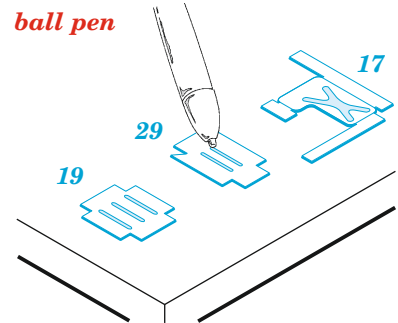

Mi-24 cargo interior

eduard

48 1020

1/48

detail set for ZVEZDA 1/48 kit • sada detailů pro stavebnici ZVEZDA 1/48

- APPLY EXPRESS MASK AND PAINT BEFORE GLUING
POUŽIT EXPRESS MASK NABARVIT PŘED SLEPENÍM
 - SYMMETRICAL ASSEMBLY
SYMETRICKÁ MONTÁŽ
 - REMOVE
ODSTRANIT
 - GRIND
OBROUSIT
 - DRILL HOLE
VRTAT OTVOR
 - COLORED ETCHED PARTS
LEPTANÉ BAREVNÉ DÍLY
 - ETCHED PARTS
LEPTANÉ NEBAREVNÉ DÍLY
 - ORIGINAL KIT PARTS
PŮVODNÍ DÍLY STAVEBNICE
- BEND
OHNOUT
 - OPTION
VOLBA
 - REPLACE
NAHRADIT

ORIGINAL KIT PARTS
PŮVODNÍ DÍLY STAVEBNICE

PHOTO-ETCHED PARTS
LEPTANÉ DÍLY

PARTS TO BE REMOVED
DÍLY K ODSTRANĚNÍ

FILL
TMELIT

HOW TO MAKE THE RELIEF ON OPPOSITE - REVERSE - OF THE PLATE

Related products: FE 1098 Mi-24V seatbelts STEEL 1/48