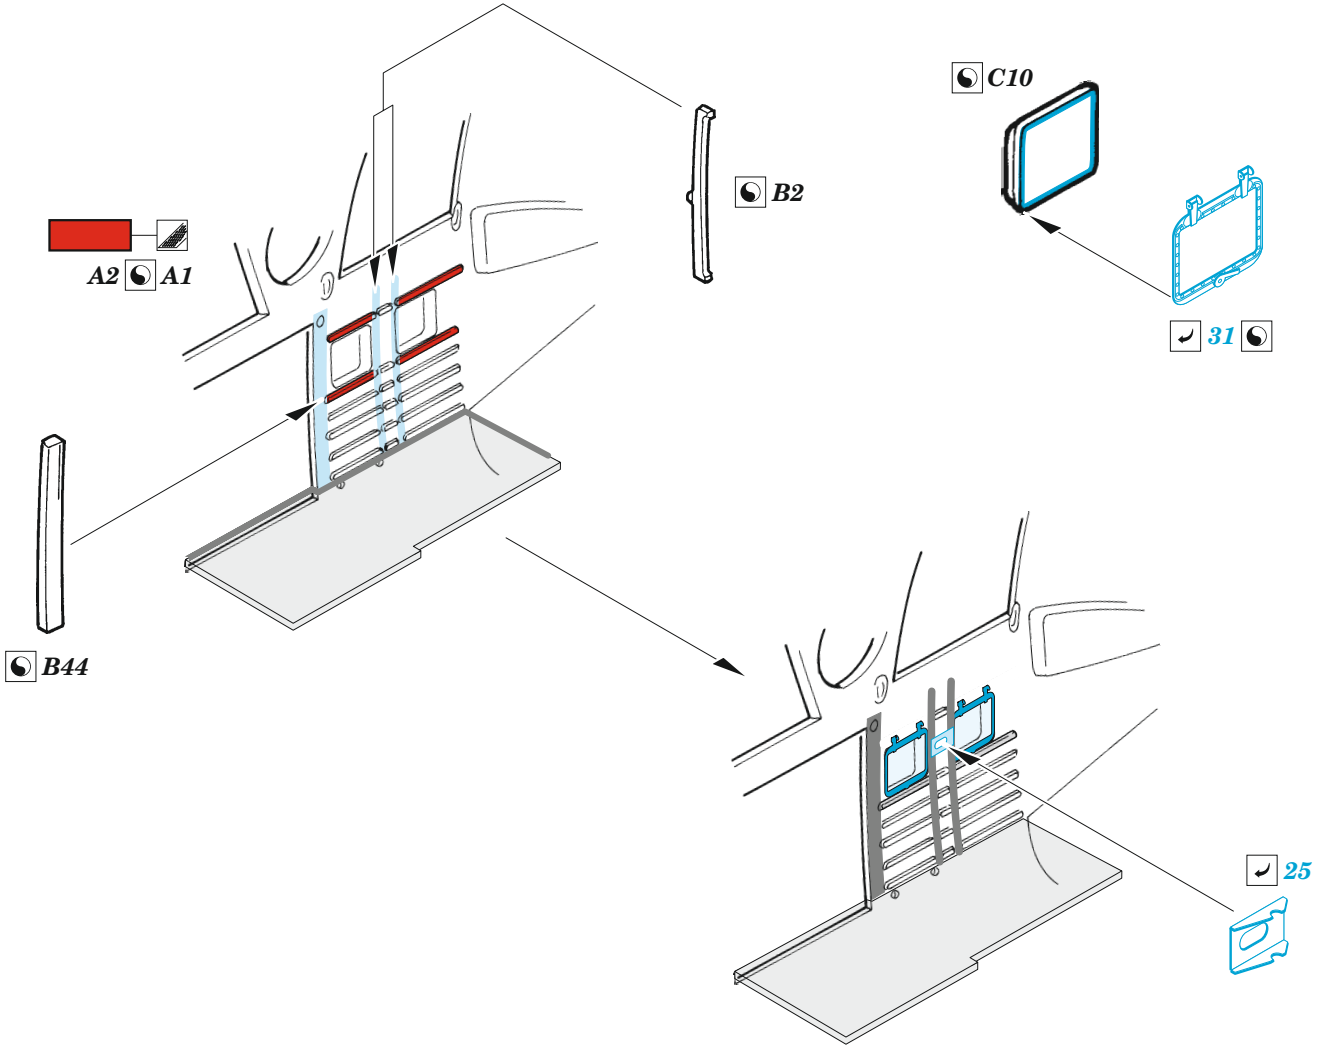

Mi-24 cargo interior

eduard

48 1020

1/48

detail set for ZVEZDA 1/48 kit • sada detailů pro stavebnici ZVEZDA 1/48

- APPLY EXPRESS MASK AND PAINT BEFORE GLUING
POUŽIT EXPRESS MASK NABARVIT PŘED SLEPENÍM
 - SYMMETRICAL ASSEMBLY
SYMETRICKÁ MONTÁŽ
 - REMOVE
ODSTRANIT
 - GRIND
OBROUSIT
 - DRILL HOLE
VRTAT OTVOR
 - COLORED ETCHED PARTS
LEPTANÉ BAREVNÉ DÍLY
 - ETCHED PARTS
LEPTANÉ NEBAREVNÉ DÍLY
 - ORIGINAL KIT PARTS
PŮVODNÍ DÍLY STAVEBNICE
- BEND
OHNOUT
 - OPTION
VOLBA
 - REPLACE
NAHRADIT

ORIGINAL KIT PARTS
PŮVODNÍ DÍLY STAVEBNICE

PHOTO-ETCHED PARTS
LEPTANÉ DÍLY

PARTS TO BE REMOVED
DÍLY K ODSTRANĚNÍ

FILL
TMELIT

HOW TO MAKE THE RELIEF ON OPPOSITE - REVERSE - OF THE PLATE

Related products: FE 1098 Mi-24V seatbelts STEEL 1/48