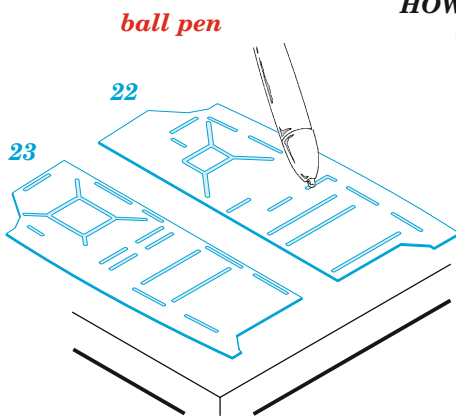

Mi-24 cargo interior

eduard

48 1020

1/48

detail set for ZVEZDA 1/48 kit • sada detailů pro stavebnici ZVEZDA 1/48

- APPLY EXPRESS MASK AND PAINT BEFORE GLUING
POUŽIT EXPRESS MASK NABARVIT PŘED SLEPENÍM
 - SYMMETRICAL ASSEMBLY
SYMETRICKÁ MONTÁŽ
 - REMOVE
ODSTRANIT
 - GRIND
OBROUSIT
 - DRILL HOLE
VRTAT OTVOR
 - COLORED ETCHED PARTS
LEPTANÉ BAREVNÉ DÍLY
 - ETCHED PARTS
LEPTANÉ NEBAREVNÉ DÍLY
 - ORIGINAL KIT PARTS
PŮVODNÍ DÍLY STAVEBNICE
- BEND
OHNOUT
 - OPTION
VOLBA
 - REPLACE
NAHRADIT

ORIGINAL KIT PARTS
PŮVODNÍ DÍLY STAVEBNICE

PHOTO-ETCHED PARTS
LEPTANÉ DÍLY

PARTS TO BE REMOVED
DÍLY K ODSTRANĚNÍ

FILL
TMELIT

HOW TO MAKE THE RELIEF ON OPPOSITE - REVERSE - OF THE PLATE

Related products: FE 1098 Mi-24V seatbelts STEEL 1/48