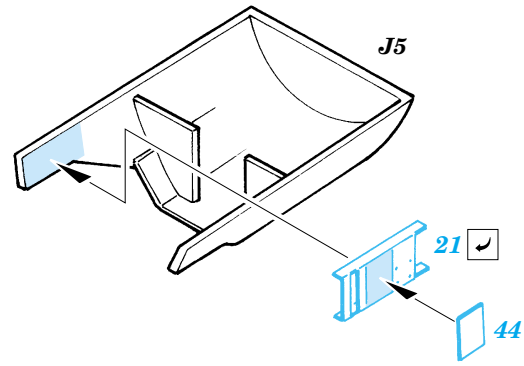

Film

- ORIGINAL KIT PARTS
PŮVODNÍ DÍLY STAVEBNICE
- PHOTO-ETCHED PARTS
LEPTANÉ DÍLY
- PARTS TO BE REMOVED
DÍLY K ODSTRANĚNÍ
- FILL
TMELIT

D8 81 2 pcs

References : Squadron/Signal Publ. No.1073 - Ju-87 Stuka in Action
 Aero Detail No.11 - Junkers Ju87D/G Stuka