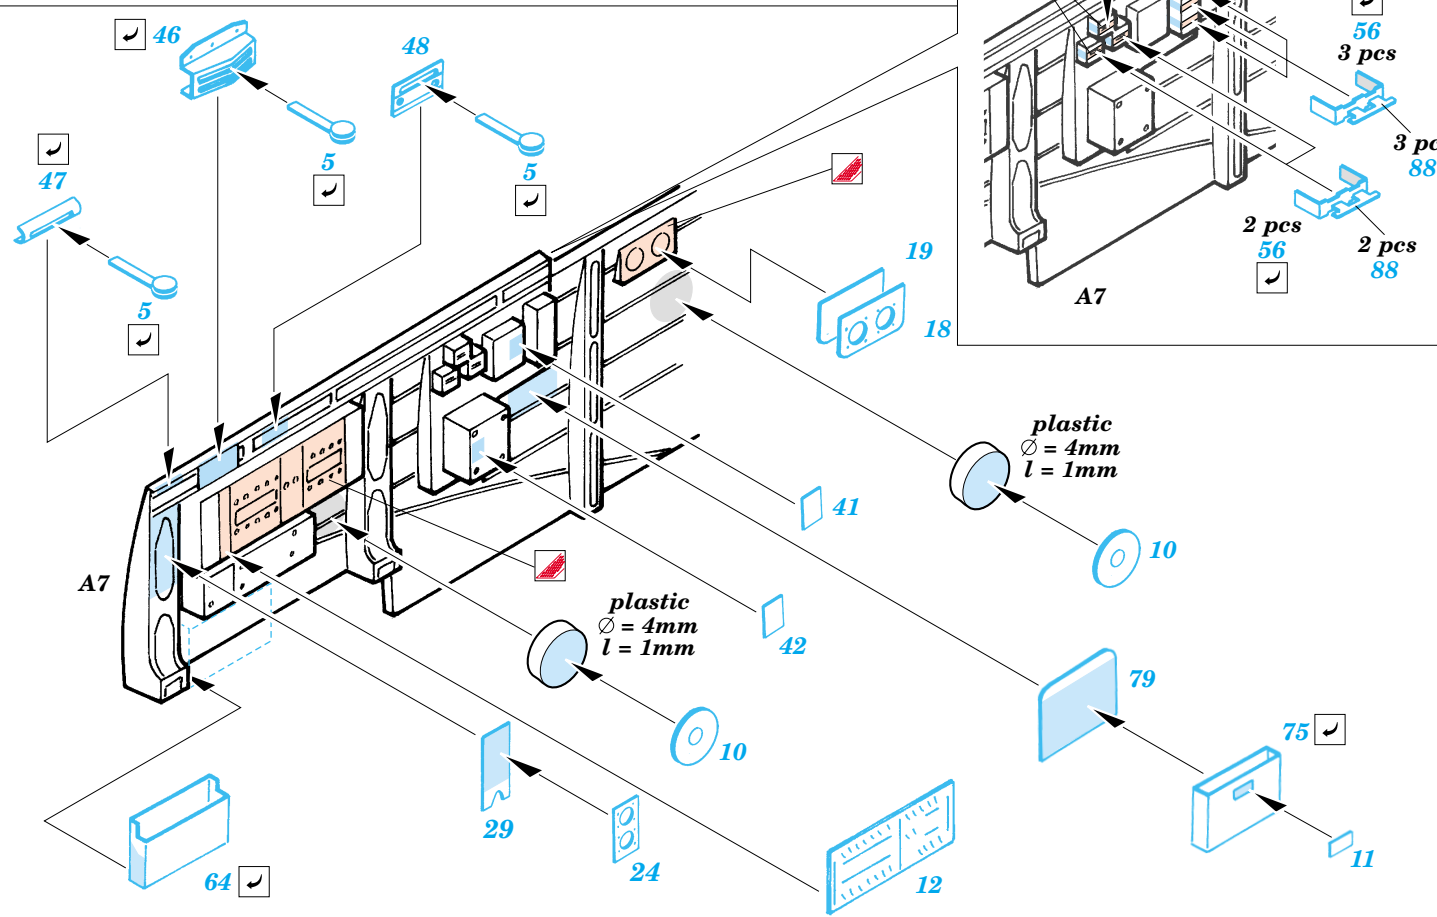

Ju 87G-2 Stuka interior

eduard

32 561

1/32 scale detail set for Hasegawa kit • sada detailů pro model 1/32 Hasegawa

- APPLY EXPRESS MASK AND PAINT BEFORE GLUING
POUŽIT EXPRESS MASK NABARVIT PŘED SLEPENÍM
- SYMMETRICAL ASSEMBLY
SYMETRICKÁ MONTÁŽ
- REMOVE
ODSTRANIT
- GRIND
OBROUSIT
- DRILL HOLE
VRTAT OTVOR
- BEND
OHNOUT
- OPTION
VOLBA
- REPLACE
NAHRADIT

Film

- ORIGINAL KIT PARTS
PŮVODNÍ DÍLY STAVEBNICE
- PHOTO-ETCHED PARTS
LEPTANÉ DÍLY
- PARTS TO BE REMOVED
DÍLY K ODSTRANĚNÍ
- FILL
TMELIT

D8 81 2 pcs

References : Squadron/Signal Publ. No.1073 - Ju-87 Stuka in Action
 Aero Detail No.11 - Junkers Ju87D/G Stuka