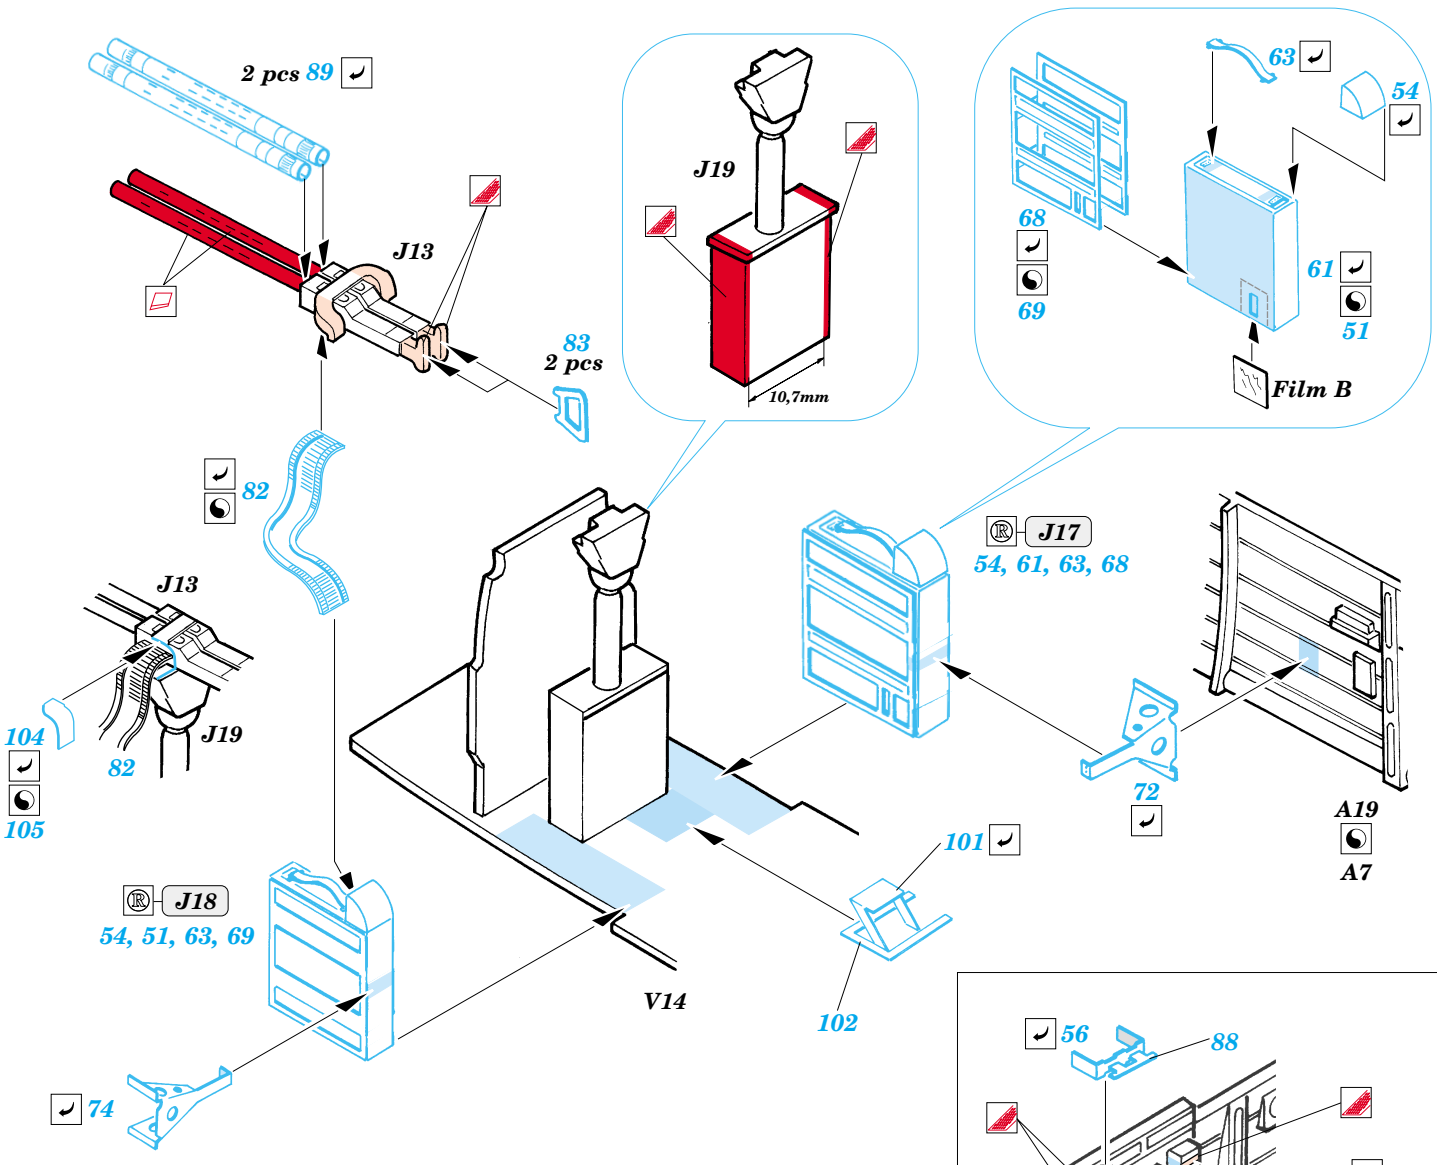

Ju 87G-2 Stuka interior

eduard

32 561

1/32 scale detail set for Hasegawa kit • sada detailů pro model 1/32 Hasegawa

- APPLY EXPRESS MASK AND PAINT BEFORE GLUING
POUŽIT EXPRESS MASK NABARVIT PŘED SLEPENÍM
- SYMMETRICAL ASSEMBLY
SYMETRICKÁ MONTÁŽ
- REMOVE
ODSTRANIT
- GRIND
OBROUSIT
- DRILL HOLE
VRTAT OTVOR
- BEND
OHNOUT
- OPTION
VOLBA
- REPLACE
NAHRADIT

Film

- ORIGINAL KIT PARTS
PŮVODNÍ DÍLY STAVEBNICE
- PHOTO-ETCHED PARTS
LEPTANÉ DÍLY
- PARTS TO BE REMOVED
DÍLY K ODSTRANĚNÍ
- FILL
TMELIT

D8 81 2 pcs

References : Squadron/Signal Publ. No.1073 - Ju-87 Stuka in Action
 Aero Detail No.11 - Junkers Ju87D/G Stuka