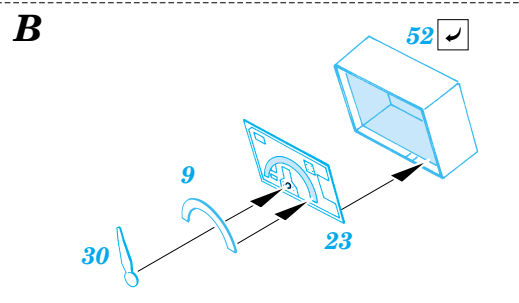

Ju 87G-2 Stuka interior

eduard

32 561

1/32 scale detail set for Hasegawa kit • sada detailů pro model 1/32 Hasegawa

- APPLY EXPRESS MASK AND PAINT BEFORE GLUING
POUŽIT EXPRESS MASK NABARVIT PŘED SLEPENÍM
- SYMMETRICAL ASSEMBLY
SYMETRICKÁ MONTÁŽ
- REMOVE
ODSTRANIT
- GRIND
OBROUSIT
- DRILL HOLE
VRTAT OTVOR
- BEND
OHNOUT
- OPTION
VOLBA
- REPLACE
NAHRADIT

Film

- ORIGINAL KIT PARTS
PŮVODNÍ DÍLY STAVEBNICE
- PHOTO-ETCHED PARTS
LEPTANÉ DÍLY
- PARTS TO BE REMOVED
DÍLY K ODSTRANĚNÍ
- FILL
TMELIT

D8 81 2 pcs

References : Squadron/Signal Publ. No.1073 - Ju-87 Stuka in Action
 Aero Detail No.11 - Junkers Ju87D/G Stuka