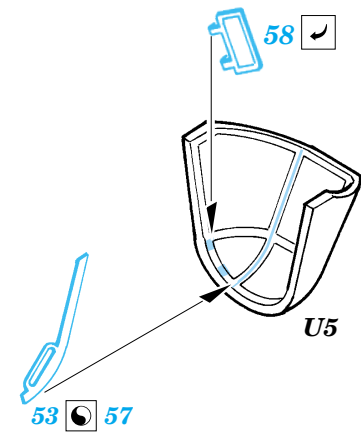

Ju 87G-2 Stuka interior

eduard

32 561

1/32 scale detail set for Hasegawa kit • sada detailů pro model 1/32 Hasegawa

- APPLY EXPRESS MASK AND PAINT BEFORE GLUING
POUŽIT EXPRESS MASK NABARVIT PŘED SLEPENÍM
- SYMMETRICAL ASSEMBLY
SYMETRICKÁ MONTÁŽ
- REMOVE
ODSTRANIT
- GRIND
OBROUSIT
- DRILL HOLE
VRTAT OTVOR
- BEND
OHNOUT
- OPTION
VOLBA
- REPLACE
NAHRADIT

Film

- ORIGINAL KIT PARTS
PŮVODNÍ DÍLY STAVEBNICE
- PHOTO-ETCHED PARTS
LEPTANÉ DÍLY
- PARTS TO BE REMOVED
DÍLY K ODSTRANĚNÍ
- FILL
TMELIT

D8 81 2 pcs

References : Squadron/Signal Publ. No.1073 - Ju-87 Stuka in Action
 Aero Detail No.11 - Junkers Ju87D/G Stuka