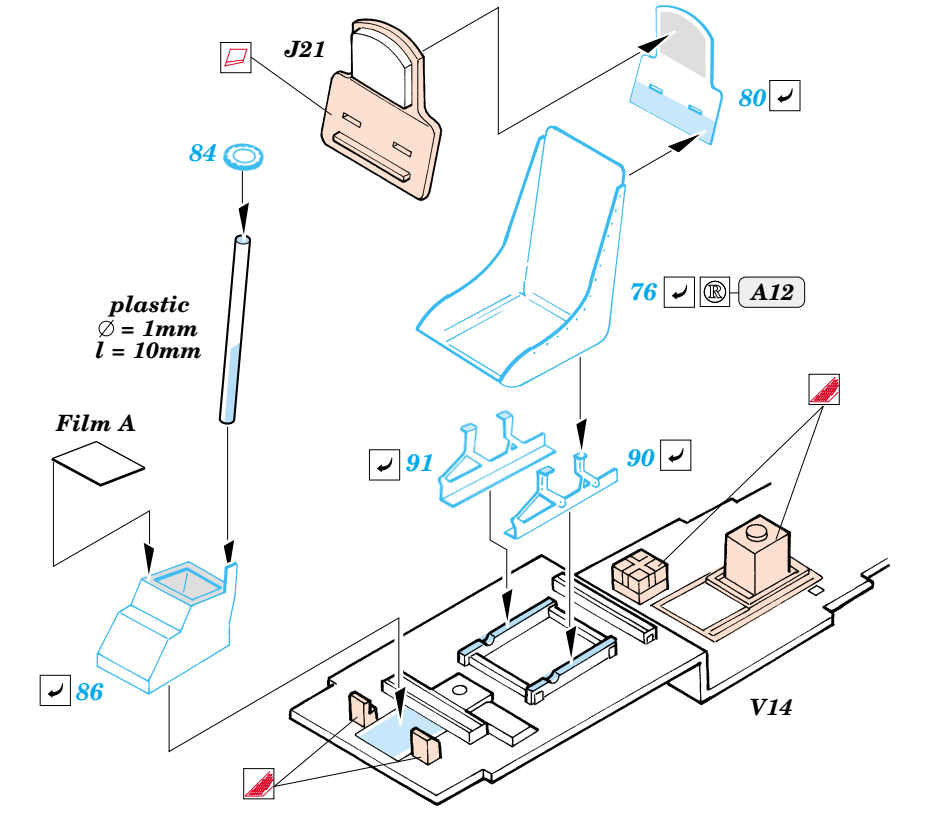

Ju 87G-2 Stuka interior

eduard

32 561

1/32 scale detail set for Hasegawa kit • sada detailů pro model 1/32 Hasegawa

- APPLY EXPRESS MASK AND PAINT BEFORE GLUING
POUŽIT EXPRESS MASK NABARVIT PŘED SLEPENÍM
- SYMMETRICAL ASSEMBLY
SYMETRICKÁ MONTÁŽ
- REMOVE
ODSTRANIT
- GRIND
OBROUSIT
- DRILL HOLE
VRTAT OTVOR
- BEND
OHNOUT
- OPTION
VOLBA
- REPLACE
NAHRADIT

Film

- ORIGINAL KIT PARTS
PŮVODNÍ DÍLY STAVEBNICE
- PHOTO-ETCHED PARTS
LEPTANÉ DÍLY
- PARTS TO BE REMOVED
DÍLY K ODSTRANĚNÍ
- FILL
TMELIT

D8 81 2 pcs

References : Squadron/Signal Publ. No.1073 - Ju-87 Stuka in Action
 Aero Detail No.11 - Junkers Ju87D/G Stuka