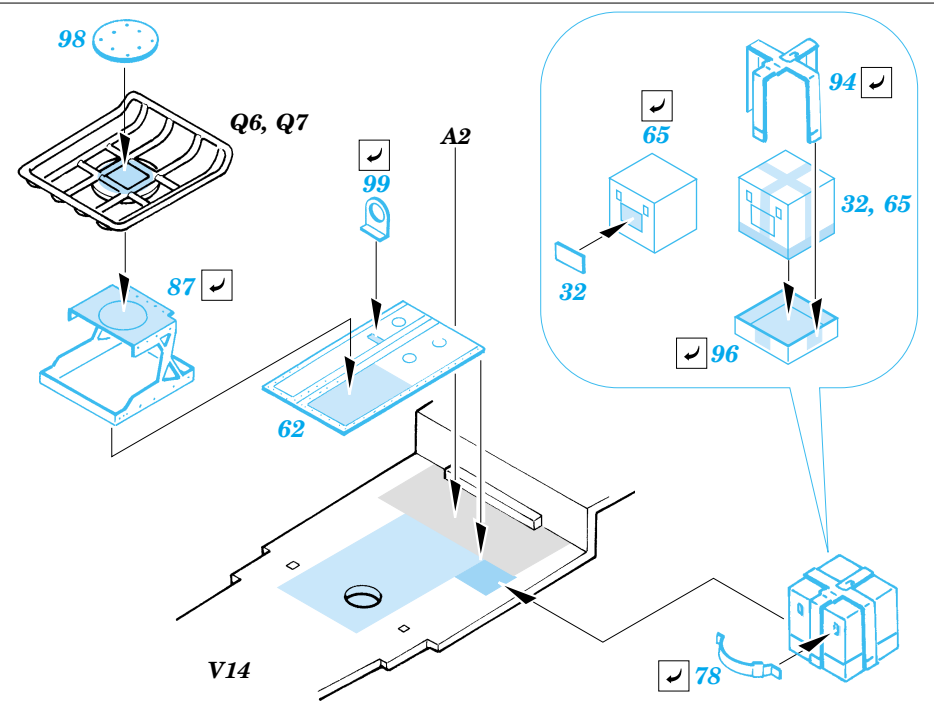

Ju 87G-2 Stuka interior

eduard

32 561

1/32 scale detail set for Hasegawa kit • sada detailů pro model 1/32 Hasegawa

- APPLY EXPRESS MASK AND PAINT BEFORE GLUING
POUŽIT EXPRESS MASK NABARVIT PŘED SLEPENÍM
- SYMMETRICAL ASSEMBLY
SYMETRICKÁ MONTÁŽ
- REMOVE
ODSTRANIT
- GRIND
OBROUSIT
- DRILL HOLE
VRTAT OTVOR
- BEND
OHNOUT
- OPTION
VOLBA
- REPLACE
NAHRADIT

Film

- ORIGINAL KIT PARTS
PŮVODNÍ DÍLY STAVEBNICE
- PHOTO-ETCHED PARTS
LEPTANÉ DÍLY
- PARTS TO BE REMOVED
DÍLY K ODSTRANĚNÍ
- FILL
TMELIT

D8 81 2 pcs

References : Squadron/Signal Publ. No.1073 - Ju-87 Stuka in Action
 Aero Detail No.11 - Junkers Ju87D/G Stuka