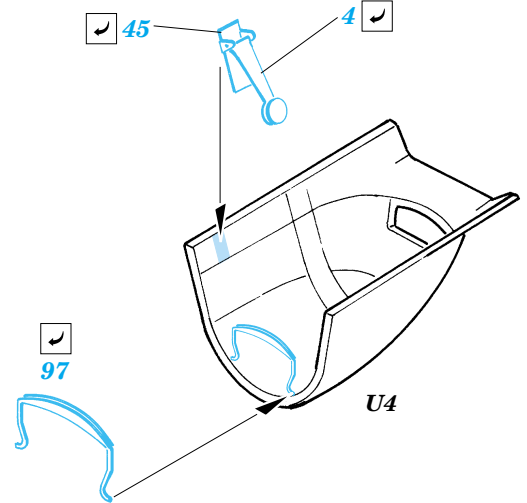

Ju 87G-2 Stuka interior

eduard

32 561

1/32 scale detail set for Hasegawa kit • sada detailů pro model 1/32 Hasegawa

- APPLY EXPRESS MASK AND PAINT BEFORE GLUING
POUŽIT EXPRESS MASK NABARVIT PŘED SLEPENÍM
- SYMMETRICAL ASSEMBLY
SYMETRICKÁ MONTÁŽ
- REMOVE
ODSTRANIT
- GRIND
OBROUSIT
- DRILL HOLE
VRTAT OTVOR
- BEND
OHNOUT
- OPTION
VOLBA
- REPLACE
NAHRADIT

Film

- ORIGINAL KIT PARTS
PŮVODNÍ DÍLY STAVEBNICE
- PHOTO-ETCHED PARTS
LEPTANÉ DÍLY
- PARTS TO BE REMOVED
DÍLY K ODSTRANĚNÍ
- FILL
TMELIT

D8 81 2 pcs

References : Squadron/Signal Publ. No.1073 - Ju-87 Stuka in Action
 Aero Detail No.11 - Junkers Ju87D/G Stuka