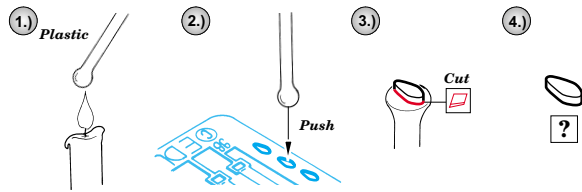

Film

- ORIGINAL KIT PARTS
PŮVODNÍ DÍLY STAVEBNICE
- PHOTO-ETCHED PARTS
LEPTANÉ DÍLY
- PARTS TO BE REMOVED
DÍLY K ODSTRANĚNÍ
- FILL
TMELIT

D8 81 2 pcs

References : Squadron/Signal Publ. No.1073 - Ju-87 Stuka in Action
 Aero Detail No.11 - Junkers Ju87D/G Stuka