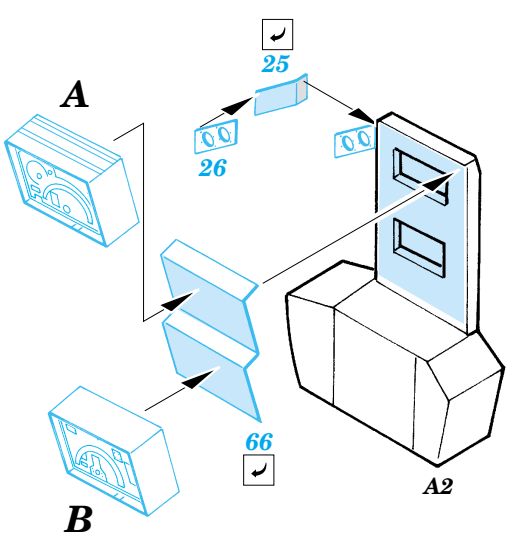

Ju 87G-2 Stuka interior

eduard

32 561

1/32 scale detail set for Hasegawa kit • sada detailů pro model 1/32 Hasegawa

- APPLY EXPRESS MASK AND PAINT BEFORE GLUING
POUŽIT EXPRESS MASK NABARVIT PŘED SLEPENÍM
- SYMMETRICAL ASSEMBLY
SYMETRICKÁ MONTÁŽ
- REMOVE
ODSTRANIT
- GRIND
OBROUSIT
- DRILL HOLE
VRTAT OTVOR
- BEND
OHNOUT
- OPTION
VOLBA
- REPLACE
NAHRADIT

Film

- ORIGINAL KIT PARTS
PŮVODNÍ DÍLY STAVEBNICE
- PHOTO-ETCHED PARTS
LEPTANÉ DÍLY
- PARTS TO BE REMOVED
DÍLY K ODSTRANĚNÍ
- FILL
TMELIT

D8 81 2 pcs

References : Squadron/Signal Publ. No.1073 - Ju-87 Stuka in Action
 Aero Detail No.11 - Junkers Ju87D/G Stuka