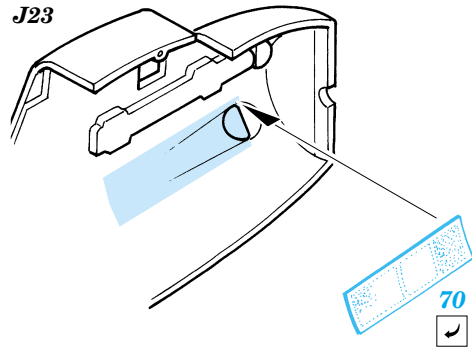

Film

- ORIGINAL KIT PARTS
PŮVODNÍ DÍLY STAVEBNICE
- PHOTO-ETCHED PARTS
LEPTANÉ DÍLY
- PARTS TO BE REMOVED
DÍLY K ODSTRANĚNÍ
- FILL
TMELIT

D8 81 2 pcs

References : Squadron/Signal Publ. No.1073 - Ju-87 Stuka in Action
 Aero Detail No.11 - Junkers Ju87D/G Stuka