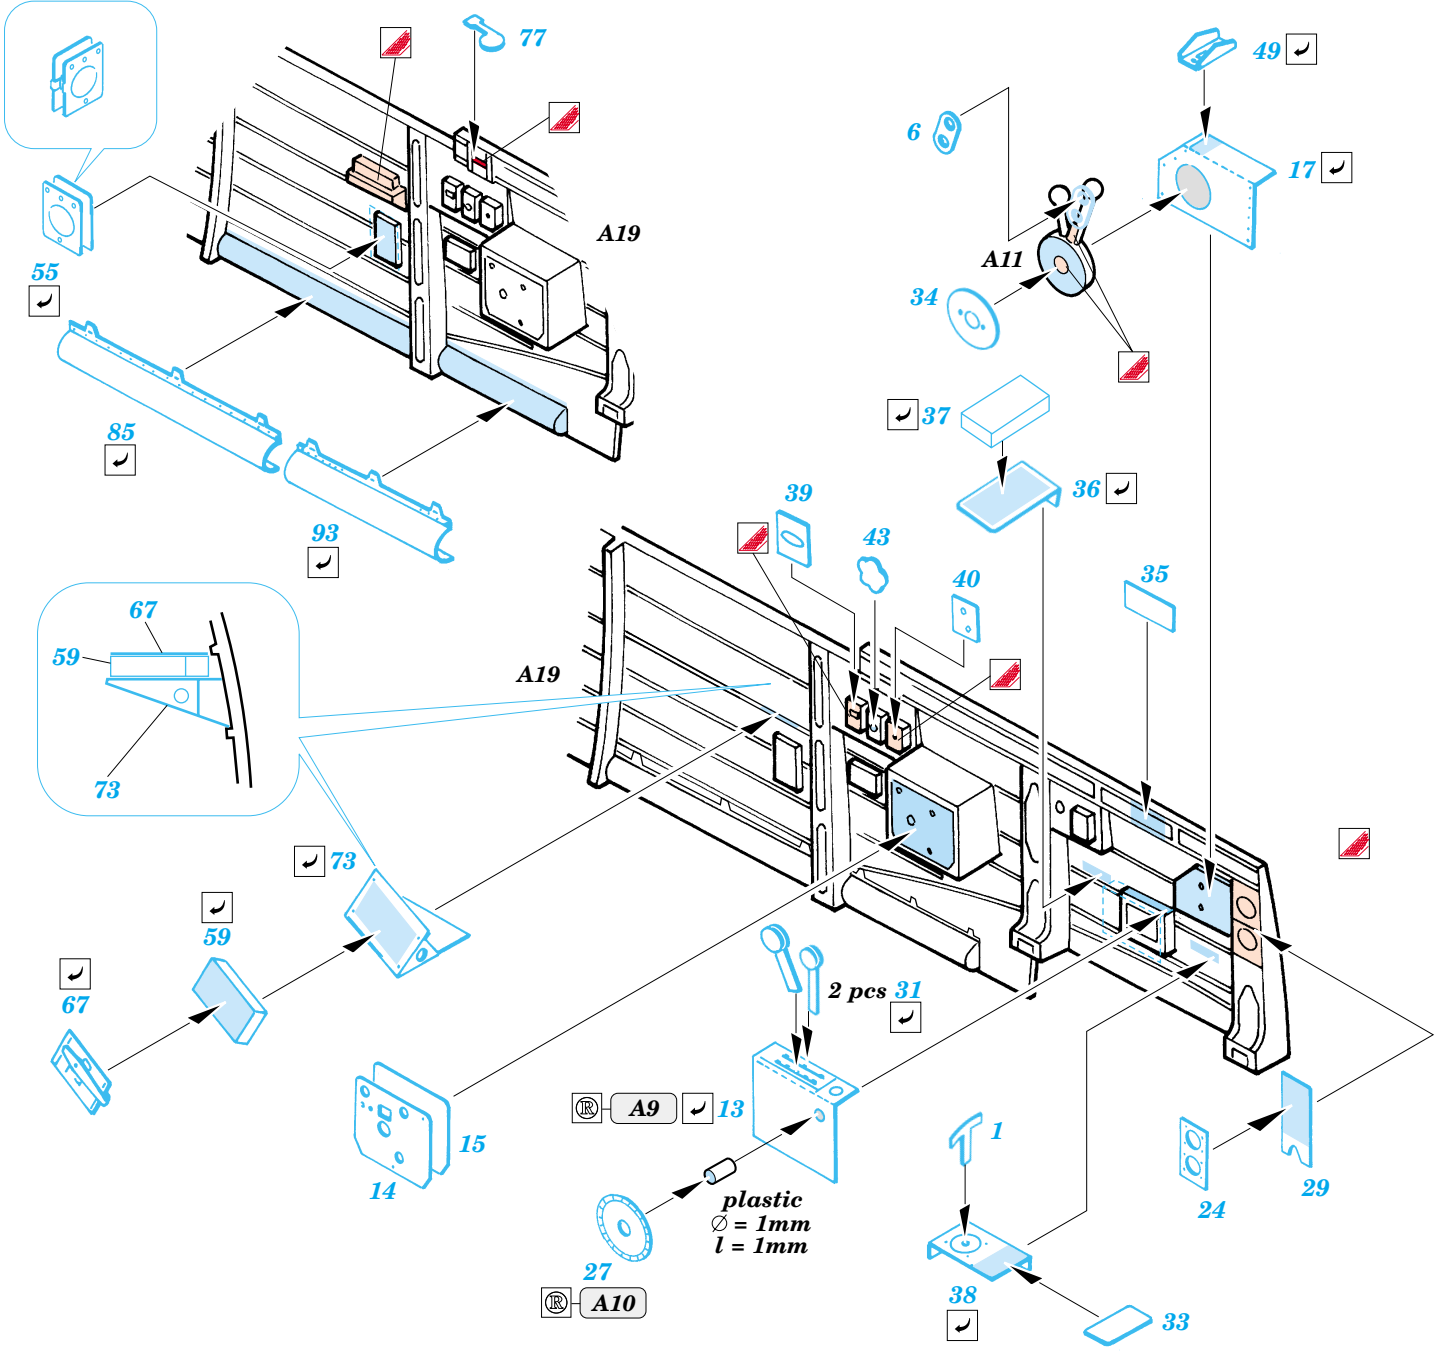

Ju 87G-2 Stuka interior

eduard

32 561

1/32 scale detail set for Hasegawa kit • sada detailů pro model 1/32 Hasegawa

- APPLY EXPRESS MASK AND PAINT BEFORE GLUING
POUŽIT EXPRESS MASK NABARVIT PŘED SLEPENÍM
- SYMMETRICAL ASSEMBLY
SYMETRICKÁ MONTÁŽ
- REMOVE
ODSTRANIT
- GRIND
OBROUSIT
- DRILL HOLE
VRTAT OTVOR
- BEND
OHNOUT
- OPTION
VOLBA
- REPLACE
NAHRADIT

Film

- ORIGINAL KIT PARTS
PŮVODNÍ DÍLY STAVEBNICE
- PHOTO-ETCHED PARTS
LEPTANÉ DÍLY
- PARTS TO BE REMOVED
DÍLY K ODSTRANĚNÍ
- FILL
TMELIT

D8 81 2 pcs

References : Squadron/Signal Publ. No.1073 - Ju-87 Stuka in Action
 Aero Detail No.11 - Junkers Ju87D/G Stuka

**For further detail sets look for eduard 32 564
 Ju-87G Stuka seatbelts
 (not included in this set)**