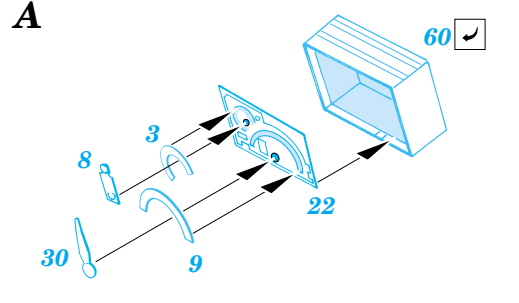

Ju 87G-2 Stuka interior

eduard

32 561

1/32 scale detail set for Hasegawa kit • sada detailů pro model 1/32 Hasegawa

- APPLY EXPRESS MASK AND PAINT BEFORE GLUING
POUŽIT EXPRESS MASK NABARVIT PŘED SLEPENÍM
- SYMMETRICAL ASSEMBLY
SYMETRICKÁ MONTÁŽ
- REMOVE
ODSTRANIT
- GRIND
OBROUSIT
- DRILL HOLE
VRTAT OTVOR
- BEND
OHNOUT
- OPTION
VOLBA
- REPLACE
NAHRADIT

Film

- ORIGINAL KIT PARTS
PŮVODNÍ DÍLY STAVEBNICE
- PHOTO-ETCHED PARTS
LEPTANÉ DÍLY
- PARTS TO BE REMOVED
DÍLY K ODSTRANĚNÍ
- FILL
TMELIT

D8 81 2 pcs

References : Squadron/Signal Publ. No.1073 - Ju-87 Stuka in Action
 Aero Detail No.11 - Junkers Ju87D/G Stuka