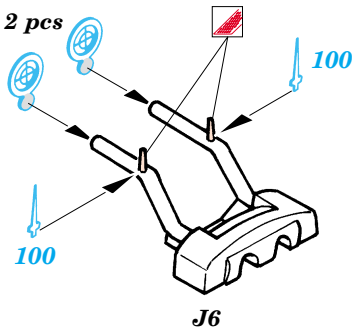

Film

- ORIGINAL KIT PARTS
PŮVODNÍ DÍLY STAVEBNICE
- PHOTO-ETCHED PARTS
LEPTANÉ DÍLY
- PARTS TO BE REMOVED
DÍLY K ODSTRANĚNÍ
- FILL
TMELIT

D8 81 2 pcs

References : Squadron/Signal Publ. No.1073 - Ju-87 Stuka in Action
 Aero Detail No.11 - Junkers Ju87D/G Stuka