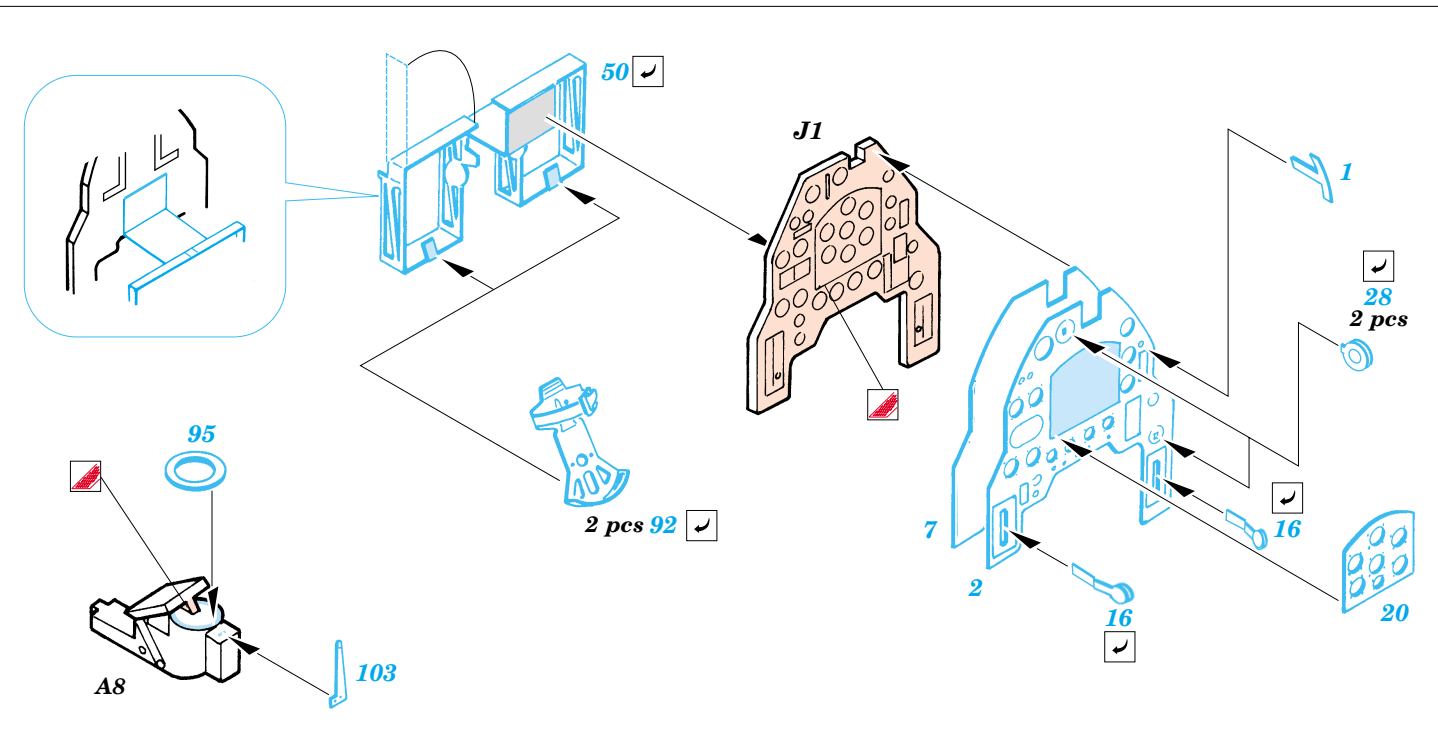

Ju 87G-2 Stuka interior

eduard

32 561

1/32 scale detail set for Hasegawa kit • sada detailů pro model 1/32 Hasegawa

- APPLY EXPRESS MASK AND PAINT BEFORE GLUING
POUŽIT EXPRESS MASK NABARVIT PŘED SLEPENÍM
- SYMMETRICAL ASSEMBLY
SYMETRICKÁ MONTÁŽ
- REMOVE
ODSTRANIT
- GRIND
OBROUSIT
- DRILL HOLE
VRTAT OTVOR
- BEND
OHNOUT
- OPTION
VOLBA
- REPLACE
NAHRADIT

Film

- ORIGINAL KIT PARTS
PŮVODNÍ DÍLY STAVEBNICE
- PHOTO-ETCHED PARTS
LEPTANÉ DÍLY
- PARTS TO BE REMOVED
DÍLY K ODSTRANĚNÍ
- FILL
TMELIT

D8 81 2 pcs

References : Squadron/Signal Publ. No.1073 - Ju-87 Stuka in Action
 Aero Detail No.11 - Junkers Ju87D/G Stuka