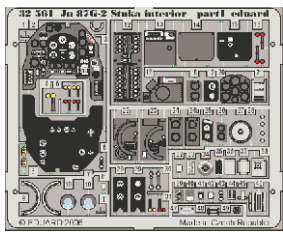

Ju 87G-2 Stuka interior

eduard

32 561

1/32 scale detail set for Hasegawa kit • sada detailů pro model 1/32 Hasegawa

- APPLY EXPRESS MASK AND PAINT BEFORE GLUING
POUŽIT EXPRESS MASK NABARVIT PŘED SLEPENÍM
- SYMMETRICAL ASSEMBLY
SYMETRICKÁ MONTÁŽ
- REMOVE
ODSTRANIT
- GRIND
OBROUSIT
- DRILL HOLE
VRTAT OTVOR
- BEND
OHNOUT
- OPTION
VOLBA
- REPLACE
NAHRADIT

Film

- ORIGINAL KIT PARTS
PŮVODNÍ DÍLY STAVEBNICE
- PHOTO-ETCHED PARTS
LEPTANÉ DÍLY
- PARTS TO BE REMOVED
DÍLY K ODSTRANĚNÍ
- FILL
TMELIT

D8 81 2 pcs

References : Squadron/Signal Publ. No.1073 - Ju-87 Stuka in Action
 Aero Detail No.11 - Junkers Ju87D/G Stuka

**For further detail sets look for eduard 32 564
 Ju-87G Stuka seatbelts
 (not included in this set)**