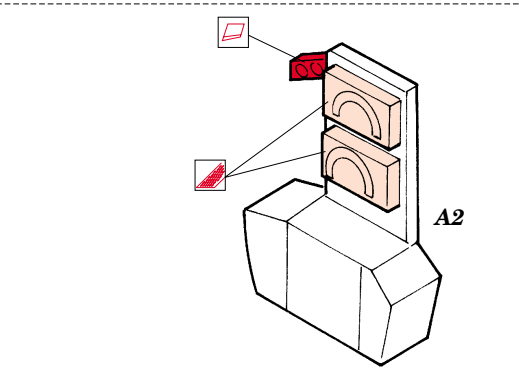

Ju 87G-2 Stuka interior

eduard

32 561

1/32 scale detail set for Hasegawa kit • sada detailů pro model 1/32 Hasegawa

- APPLY EXPRESS MASK AND PAINT BEFORE GLUING
POUŽIT EXPRESS MASK NABARVIT PŘED SLEPENÍM
- SYMMETRICAL ASSEMBLY
SYMETRICKÁ MONTÁŽ
- REMOVE
ODSTRANIT
- GRIND
OBROUSIT
- DRILL HOLE
VRTAT OTVOR
- BEND
OHNOUT
- OPTION
VOLBA
- REPLACE
NAHRADIT

Film

- ORIGINAL KIT PARTS
PŮVODNÍ DÍLY STAVEBNICE
- PHOTO-ETCHED PARTS
LEPTANÉ DÍLY
- PARTS TO BE REMOVED
DÍLY K ODSTRANĚNÍ
- FILL
TMELIT

D8 81 2 pcs

References : Squadron/Signal Publ. No.1073 - Ju-87 Stuka in Action
 Aero Detail No.11 - Junkers Ju87D/G Stuka