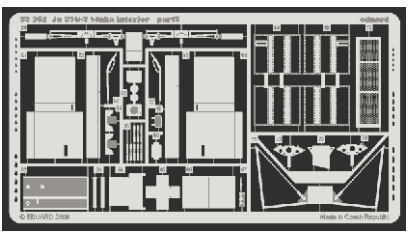

Ju 87G-2 Stuka interior

eduard

32 561

1/32 scale detail set for Hasegawa kit • sada detailů pro model 1/32 Hasegawa

- APPLY EXPRESS MASK AND PAINT BEFORE GLUING
POUŽIT EXPRESS MASK NABARVIT PŘED SLEPENÍM
- SYMMETRICAL ASSEMBLY
SYMETRICKÁ MONTÁŽ
- REMOVE
ODSTRANIT
- GRIND
OBROUSIT
- DRILL HOLE
VRTAT OTVOR
- BEND
OHNOUT
- OPTION
VOLBA
- REPLACE
NAHRADIT

Film

- ORIGINAL KIT PARTS
PŮVODNÍ DÍLY STAVEBNICE
- PHOTO-ETCHED PARTS
LEPTANÉ DÍLY
- PARTS TO BE REMOVED
DÍLY K ODSTRANĚNÍ
- FILL
TMELIT

D8 81 2 pcs

References : Squadron/Signal Publ. No.1073 - Ju-87 Stuka in Action
 Aero Detail No.11 - Junkers Ju87D/G Stuka