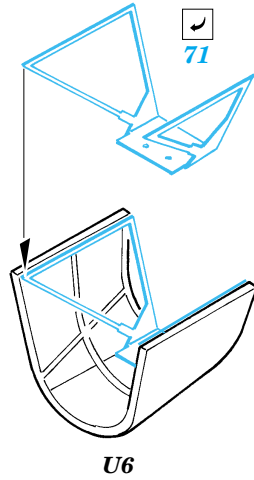

Ju 87G-2 Stuka interior

eduard

32 561

1/32 scale detail set for Hasegawa kit • sada detailů pro model 1/32 Hasegawa

- APPLY EXPRESS MASK AND PAINT BEFORE GLUING
POUŽIT EXPRESS MASK NABARVIT PŘED SLEPENÍM
- SYMMETRICAL ASSEMBLY
SYMETRICKÁ MONTÁŽ
- REMOVE
ODSTRANIT
- GRIND
OBROUSIT
- DRILL HOLE
VRTAT OTVOR
- BEND
OHNOUT
- OPTION
VOLBA
- REPLACE
NAHRADIT

Film

- ORIGINAL KIT PARTS
PŮVODNÍ DÍLY STAVEBNICE
- PHOTO-ETCHED PARTS
LEPTANÉ DÍLY
- PARTS TO BE REMOVED
DÍLY K ODSTRANĚNÍ
- FILL
TMELIT

D8 81 2 pcs

References : Squadron/Signal Publ. No.1073 - Ju-87 Stuka in Action
 Aero Detail No.11 - Junkers Ju87D/G Stuka