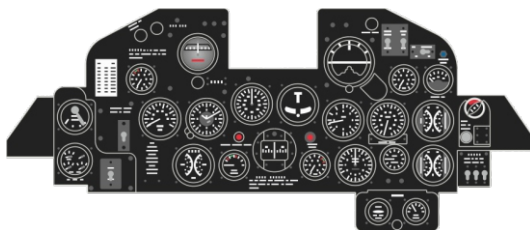

Loök

POZOR! OBSAHUJE DROBNÉ A OSTRÉ DÍLY
VÝROBEK NENÍ HRAČKOU
 CONTAINS SMALL AND SHARP PARTS
COLLECTORS' ITEM · NOT A TOY

This product contains resin and metal detail parts for upgrading scale plastic models. When selecting this set make sure that it is for the kit mentioned on the label as these sets are made specifically for that kit. **WARNING!** This set contains small and sharp parts. Work carefully in a ventilated, well-lit room. Safety glasses are recommended. This product is not a toy.

Tento výrobek obsahuje resinové a leptané kovové díly pro úpravu a vylepšení plastického modelu. Při výběru sady kovových detailů zkontrolujte, zda je určena pro model, který chcete upravit. Model, pro který je sada určena, je uveden na titulním štítku.
POZOR! Sada obsahuje malé a ostré díly. Pracujte ve větrané a dobře osvětlené místnosti. Doporučujeme použití ochranných brýlí. Výrobek není hračkou.