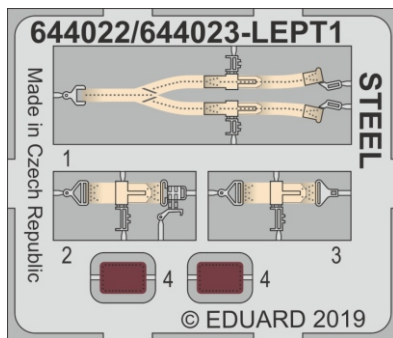

Loök

POZOR! OBSAHUJE DROBNÉ A OSTRÉ DÍLY
VÝROBEK NENÍ HRAČKOU
 CONTAINS SMALL AND SHARP PARTS
COLLECTORS' ITEM · NOT A TOY

This product contains resin and metal detail parts for upgrading scale plastic models. When selecting this set make sure that it is for the kit mentioned on the label as these sets are made specifically for that kit. **WARNING!** This set contains small and sharp parts. Work carefully in a ventilated, well-lit room. Safety glasses are recommended. This product is not a toy.

Tento výrobek obsahuje resinové a leptané kovové díly pro úpravu a vylepšení plastického modelu. Při výběru sady kovových detailů zkontrolujte, zda je určena pro model, který chcete upravit. Model, pro který je sada určena, je uveden na titulním štítku.
POZOR! Sada obsahuje malé a ostré díly. Pracujte ve větrané a dobře osvětlené místnosti. Doporučujeme použití ochranných brýlí. Výrobek není hračkou.

R1

Item #		Scale Recommended
644022	P-47D Razorback	1/48
		Tamiya

eduard

-
- | | |
|--|---|
| <input checked="" type="checkbox"/> BEND
OHNOUT | <input checked="" type="checkbox"/> SYMMETRICAL ASSEMBLY
SYMETRICKÁ MONTÁŽ |
| <input checked="" type="checkbox"/> GLUE
PŘILEPIT | <input checked="" type="checkbox"/> REVERSE SIDE
OTOČIT |