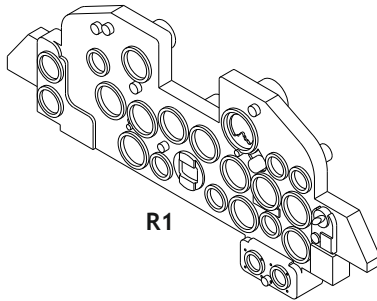

Loök

POZOR! OBSAHUJE DROBNÉ A OSTRÉ DÍLY
VÝROBEK NENÍ HRAČKOU
 CONTAINS SMALL AND SHARP PARTS
COLLECTORS' ITEM · NOT A TOY

This product contains resin and metal detail parts for upgrading scale plastic models. When selecting this set make sure that it is for the kit mentioned on the label as these sets are made specifically for that kit. **WARNING!** This set contains small and sharp parts. Work carefully in a ventilated, well-lit room. Safety glasses are recommended. This product is not a toy.

Tento výrobek obsahuje resinové a leptané kovové díly pro úpravu a vylepšení plastického modelu. Při výběru sady kovových detailů zkontrolujte, zda je určena pro model, který chcete upravit. Model, pro který je sada určena, je uveden na titulním štítku.
POZOR! Sada obsahuje malé a ostré díly. Pracujte ve větrané a dobře osvětlené místnosti. Doporučujeme použití ochranných brýlí. Výrobek není hračkou.

R1

Item #		Scale Recommended
644022	P-47D Razorback	1/48
		Tamiya

eduard

-
- | | |
|--|---|
| <input checked="" type="checkbox"/> BEND
OHNOUT | <input checked="" type="checkbox"/> SYMMETRICAL ASSEMBLY
SYMETRICKÁ MONTÁŽ |
| <input checked="" type="checkbox"/> GLUE
PŘILEPIT | <input checked="" type="checkbox"/> REVERSE SIDE
OTOČIT |