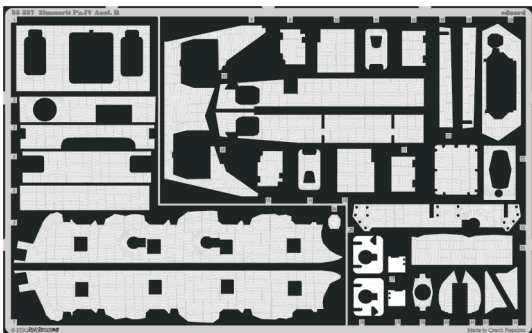

# Zimmerit Pz.IV Ausf.H

eduard

1/35 scale detail set for Italeri kit No.236 • sada detailů pro model 1/35 Italeri No.236

**35 537**

- APPLY EXPRESS MASK AND PAINT BEFORE GLUING  
POUŽÍTE EXPRESNÍ MASKU PŘED SLEPENÍM
- SYMMETRICAL ASSEMBLY  
SYMETRICKÁ MONTÁŽ
- REMOVE  
ODSTRANIT
- GRIND  
OBROUSIT
- DRILL HOLE  
VRTAT OTVOR
- BEND  
OHNOUT
- OPTION  
VOLBA
- REPLACE  
NAHRADIT