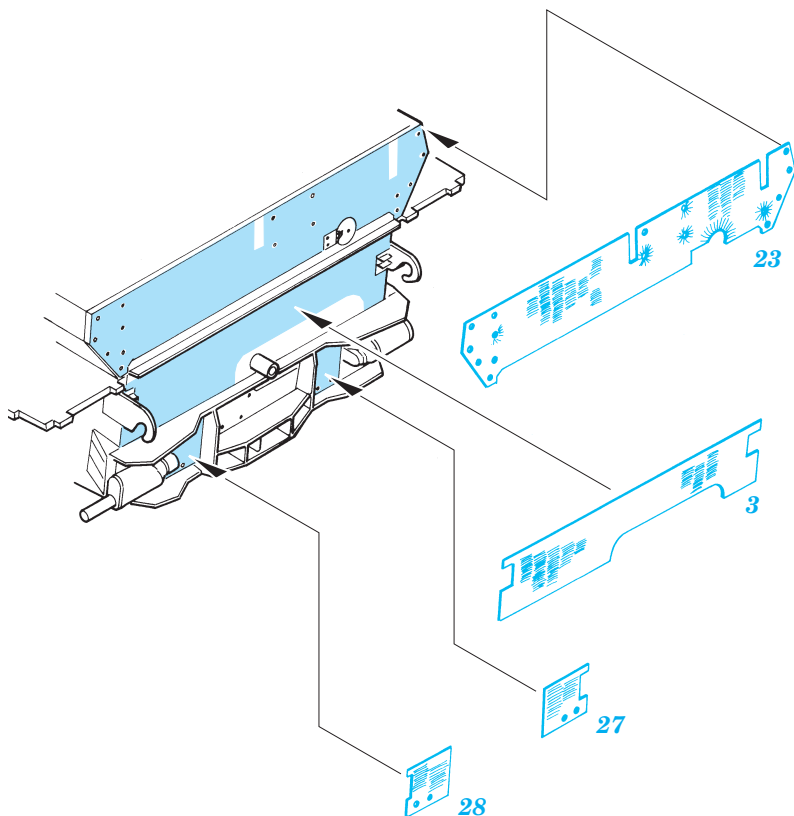

# Zimmerit Pz.IV Ausf.H

eduard

1/35 scale detail set for Italeri kit No.236 • sada detailů pro model 1/35 Italeri No.236

**35 537**

- APPLY EXPRESS MASK AND PAINT BEFORE GLUING  
POUŽÍTE EXPRESNÍ MASKU PŘED SLEPENÍM
- SYMMETRICAL ASSEMBLY  
SYMETRICKÁ MONTÁŽ
- REMOVE  
ODSTRANIT
- GRIND  
OBROUSIT
- DRILL HOLE  
VRTAT OTVOR
- BEND  
OHNOUT
- OPTION  
VOLBA
- REPLACE  
NAHRADIT

- ORIGINAL KIT PARTS  
PŮVODNÍ DÍLY STAVEBNICE
- PHOTO-ETCHED PARTS  
LEPTANÉ DÍLY
- PARTS TO BE REMOVED  
DÍLY K ODSTRANĚNÍ
- FILL  
TMELIT

References : Achtung Panzer No.1 - Panzerkampfwagen IV  
 Motorbuch Verlag - Begleitwagen Panzerkampfwagen IV