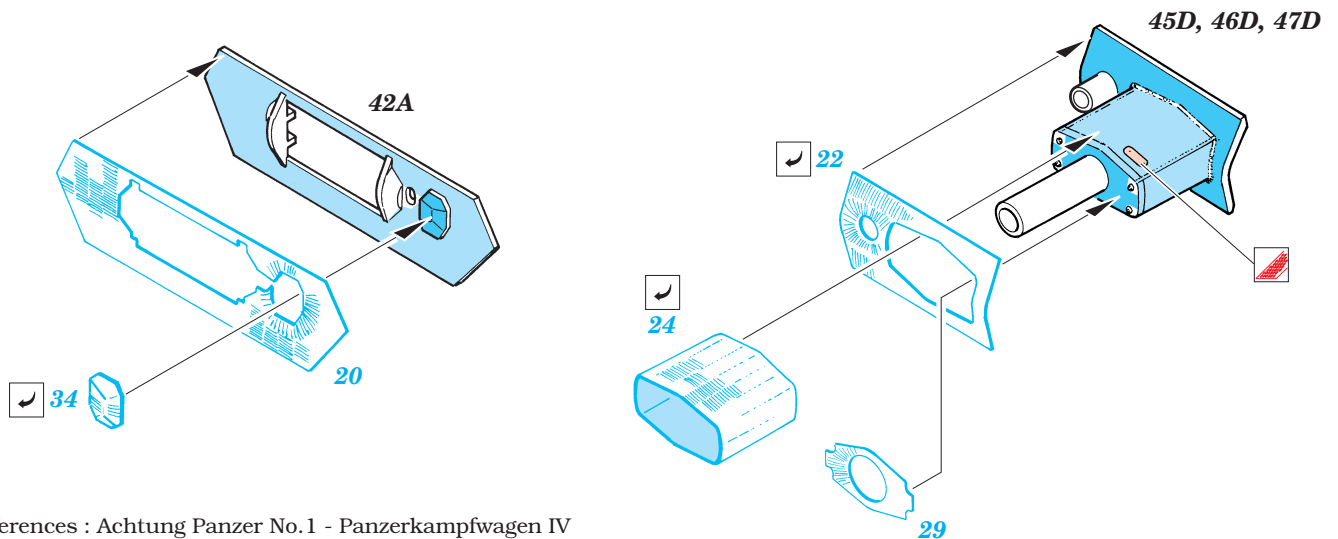

# Zimmerit Pz.IV Ausf.H

eduard

1/35 scale detail set for Italeri kit No.236 • sada detailů pro model 1/35 Italeri No.236

**35 537**

- APPLY EXPRESS MASK AND PAINT BEFORE GLUING  
POUŽÍTE EXPRESNÍ MASKU PŘED SLEPENÍM
- SYMMETRICAL ASSEMBLY  
SYMETRICKÁ MONTÁŽ
- REMOVE  
ODSTRANIT
- GRIND  
OBROUSIT
- DRILL HOLE  
VRTAT OTVOR
- BEND  
OHNOUT
- OPTION  
VOLBA
- REPLACE  
NAHRADIT

- ORIGINAL KIT PARTS  
PŮVODNÍ DÍLY STAVEBNICE
- PHOTO-ETCHED PARTS  
LEPTANÉ DÍLY
- PARTS TO BE REMOVED  
DÍLY K ODSTRANĚNÍ
- FILL  
TMELIT

References : Achtung Panzer No.1 - Panzerkampfwagen IV  
 Motorbuch Verlag - Begleitwagen Panzerkampfwagen IV