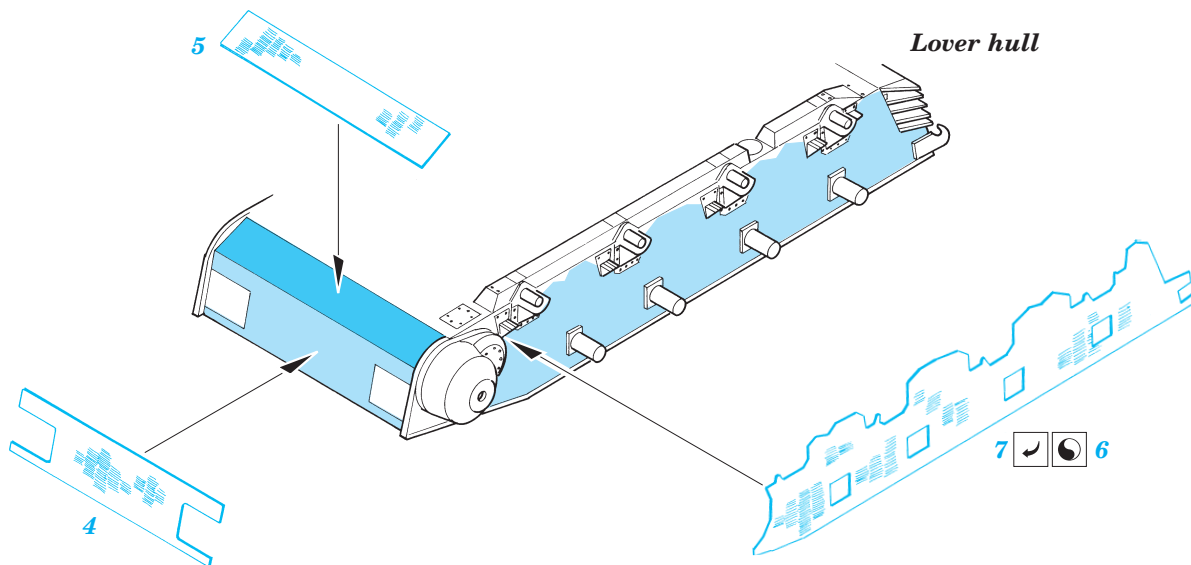

# Zimmerit Pz.IV Ausf.H

eduard

1/35 scale detail set for Italeri kit No.236 • sada detailů pro model 1/35 Italeri No.236

**35 537**

- APPLY EXPRESS MASK AND PAINT BEFORE GLUING  
POUŽÍTE EXPRESNÍ MASKU PŘED SLEPENÍM
- SYMMETRICAL ASSEMBLY  
SYMETRICKÁ MONTÁŽ
- REMOVE  
ODSTRANIT
- GRIND  
OBROUSIT
- DRILL HOLE  
VRTAT OTVOR
- BEND  
OHNOUT
- OPTION  
VOLBA
- REPLACE  
NAHRADIT

- ORIGINAL KIT PARTS  
PŮVODNÍ DÍLY STAVEBNICE
- PHOTO-ETCHED PARTS  
LEPTANÉ DÍLY
- PARTS TO BE REMOVED  
DÍLY K ODSTRANĚNÍ
- FILL  
TMELIT

References : Achtung Panzer No.1 - Panzerkampfwagen IV  
 Motorbuch Verlag - Begleitwagen Panzerkampfwagen IV