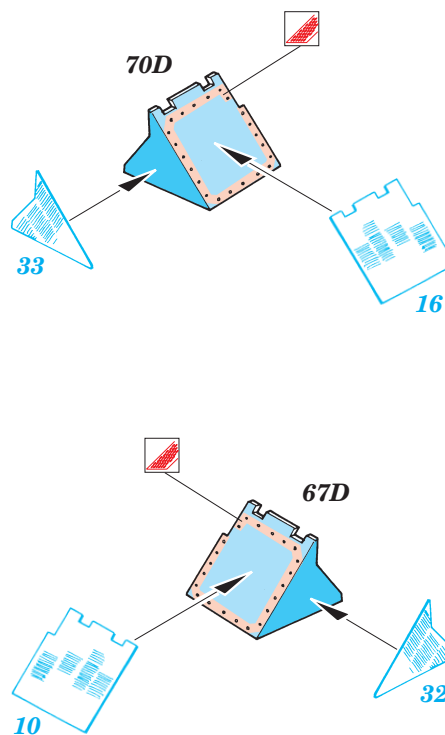

# Zimmerit Pz.IV Ausf.H

eduard

1/35 scale detail set for Italeri kit No.236 • sada detailů pro model 1/35 Italeri No.236

**35 537**

- APPLY EXPRESS MASK AND PAINT BEFORE GLUING  
POUŽÍTE EXPRESNÍ MASKU PŘED SLEPENÍM
- SYMMETRICAL ASSEMBLY  
SYMETRICKÁ MONTÁŽ
- REMOVE  
ODSTRANIT
- GRIND  
OBROUSIT
- DRILL HOLE  
VRTAT OTVOR
- BEND  
OHNOUT
- OPTION  
VOLBA
- REPLACE  
NAHRADIT

- ORIGINAL KIT PARTS  
PŮVODNÍ DÍLY STAVEBNICE
- PHOTO-ETCHED PARTS  
LEPTANÉ DÍLY
- PARTS TO BE REMOVED  
DÍLY K ODSTRANĚNÍ
- FILL  
TMELIT

References : Achtung Panzer No.1 - Panzerkampfwagen IV  
 Motorbuch Verlag - Begleitwagen Panzerkampfwagen IV