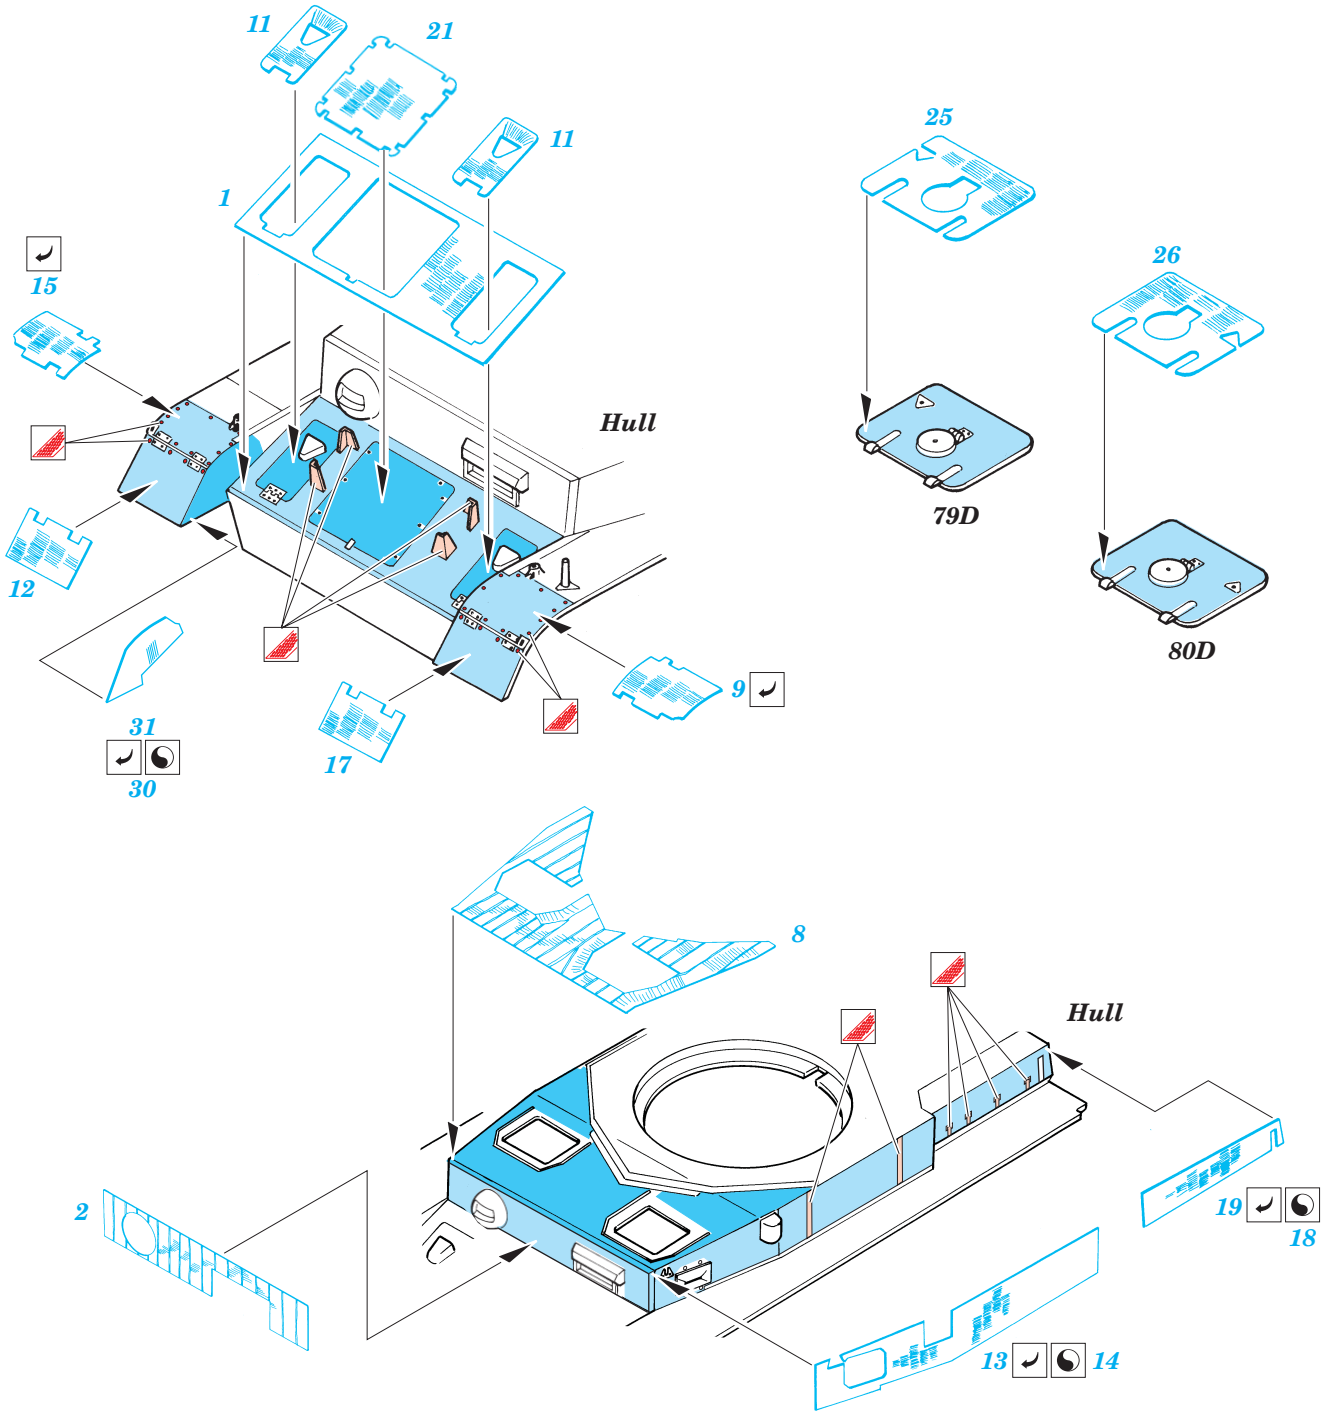

# Zimmerit Pz.IV Ausf.H

eduard

1/35 scale detail set for Italeri kit No.236 • sada detailů pro model 1/35 Italeri No.236

**35 537**

- APPLY EXPRESS MASK AND PAINT BEFORE GLUING  
POUŽÍTE EXPRESNÍ MASKU PŘED SLEPENÍM
- SYMMETRICAL ASSEMBLY  
SYMETRICKÁ MONTÁŽ
- REMOVE  
ODSTRANIT
- GRIND  
OBROUSIT
- DRILL HOLE  
VRTAT OTVOR
- BEND  
OHNOUT
- OPTION  
VOLBA
- REPLACE  
NAHRADIT

- ORIGINAL KIT PARTS  
PŮVODNÍ DÍLY STAVEBNICE
- PHOTO-ETCHED PARTS  
LEPTANÉ DÍLY
- PARTS TO BE REMOVED  
DÍLY K ODSTRANĚNÍ
- FILL  
TMELIT

References : Achtung Panzer No.1 - Panzerkampfwagen IV  
 Motorbuch Verlag - Begleitwagen Panzerkampfwagen IV