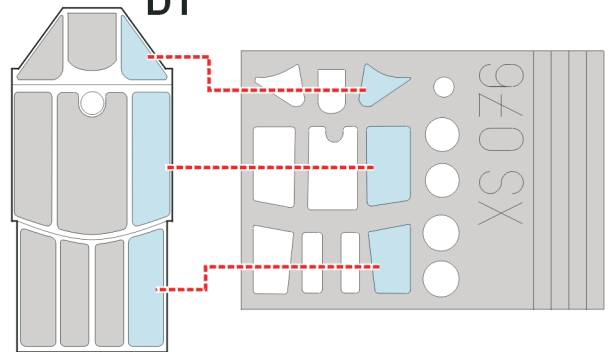

# MS-406

The die-cut mask for accurate canopy frame painting of the  
*Hasegawa 1/72 KIT*

2x

B4

2x

B4

D2

1.)

D1

2.)

D1

3.)

D1

4.)

D1

**REFERENCES:** Replic #30 / 1994