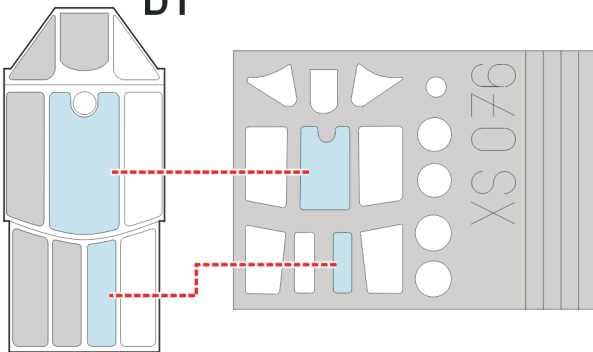

# MS-406

The die-cut mask for accurate canopy frame painting of the  
*Hasegawa 1/72 KIT*

2x

B4

2x

B4

D2

1.)

D1

2.)

D1

3.)

D1

4.)

D1

**REFERENCES:** Replic #30 / 1994