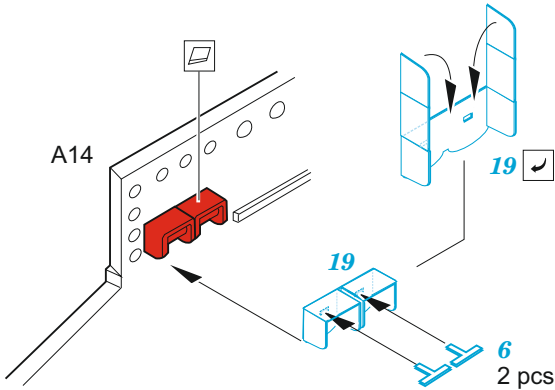

Grant Mk.II

eduard

36 445

1/35

detail set for 1/35 MiniArt kit • sada detailů pro stavebnici 1/35 MiniArt

- APPLY EXPRESS MASK AND PAINT BEFORE GLUING
POUŽIT EXPRESS MASK NABARVIT PŘED SLEPENÍM
- SYMMETRICAL ASSEMBLY
SYMETRICKÁ MONTÁŽ
- REMOVE
ODSTRANIT
- GRIND
OBROUSIT
- DRILL HOLE
VRTÁT OTVOR
- BEND
OHNOUT
- OPTION
VOLBA
- REPLACE
NAHRADIT
- 1** COLORED ETCHED PARTS
LEPTANÉ BAREVNÉ DÍLY
- 1** ETCHED PARTS
LEPTANÉ NEBAREVNÉ DÍLY
- 1** ORIGINAL KIT PARTS
PŮVODNÍ DÍLY STAVEBNICE

ORIGINAL KIT PARTS
PŮVODNÍ DÍLY STAVEBNICE

PHOTO-ETCHED PARTS
LEPTANÉ DÍLY

PARTS TO BE REMOVED
DÍLY K ODSTRANĚNÍ

FILL
TMELIT

HOW TO MAKE THE RELIEF ON
OPPOSITE - REVERSE -
OF THE PLATE

ball pen

Version A ?

Version B ?