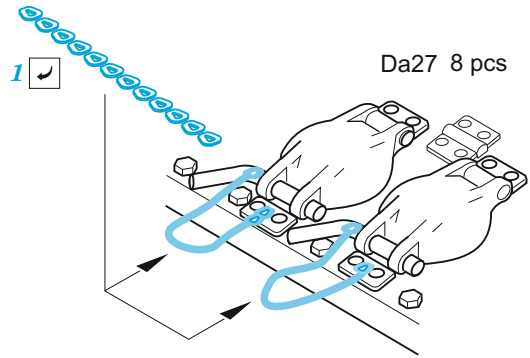

Grant Mk.II

eduard

36 445

1/35

detail set for 1/35 MiniArt kit • sada detailů pro stavebnici 1/35 MiniArt

- APPLY EXPRESS MASK AND PAINT BEFORE GLUING
POUŽIT EXPRESS MASK NABARVIT PŘED SLEPENÍM
- SYMMETRICAL ASSEMBLY
SYMETRICKÁ MONTÁŽ
- REMOVE
ODSTRANIT
- GRIND
OBROUSIT
- DRILL HOLE
VRTÁT OTVOR
- BEND
OHNOUT
- OPTION
VOLBA
- REPLACE
NAHRADIT
- 1** COLORED ETCHED PARTS
LEPTANÉ BAREVNÉ DÍLY
- 1** ETCHED PARTS
LEPTANÉ NEBAREVNÉ DÍLY
- 1** ORIGINAL KIT PARTS
PŮVODNÍ DÍLY STAVEBNICE

ORIGINAL KIT PARTS
PŮVODNÍ DÍLY STAVEBNICE

PHOTO-ETCHED PARTS
LEPTANÉ DÍLY

PARTS TO BE REMOVED
DÍLY K ODSTRANĚNÍ

FILL
TMELIT

HOW TO MAKE THE RELIEF ON
OPPOSITE - REVERSE -
OF THE PLATE

ball pen

Version A ?

Version B ?