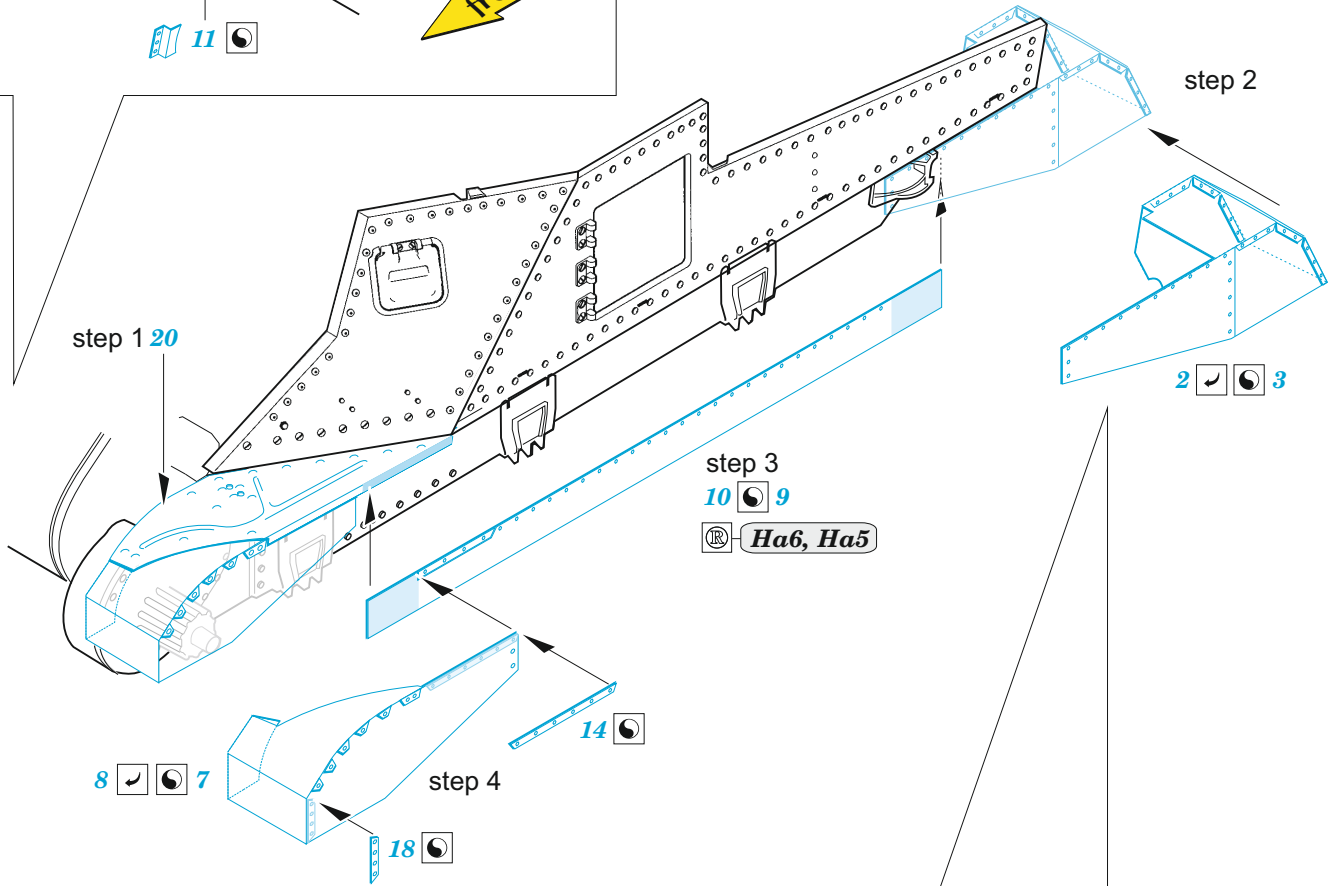

Grant Mk.II

eduard

36 445

1/35

detail set for 1/35 MiniArt kit • sada detailů pro stavebnici 1/35 MiniArt

- APPLY EXPRESS MASK AND PAINT BEFORE GLUING
POUŽIT EXPRESS MASK NABARVIT PŘED SLEPENÍM
- SYMMETRICAL ASSEMBLY
SYMETRICKÁ MONTÁŽ
- REMOVE
ODSTRANIT
- GRIND
OBROUSIT
- DRILL HOLE
VRTÁT OTVOR
- BEND
OHNOUT
- OPTION
VOLBA
- REPLACE
NAHRADIT
- 1** COLORED ETCHED PARTS
LEPTANÉ BAREVNÉ DÍLY
- 1** ETCHED PARTS
LEPTANÉ NEBAREVNÉ DÍLY
- 1** ORIGINAL KIT PARTS
PŮVODNÍ DÍLY STAVEBNICE

ORIGINAL KIT PARTS
PŮVODNÍ DÍLY STAVEBNICE

PHOTO-ETCHED PARTS
LEPTANÉ DÍLY

PARTS TO BE REMOVED
DÍLY K ODSTRANĚNÍ

FILL
TMELIT

HOW TO MAKE THE RELIEF ON
OPPOSITE - REVERSE -
OF THE PLATE

ball pen

Version A ?

Version B ?

step 1 20

step 2

step 3
10 9

Ha6, Ha5

8 7

step 4

18

14