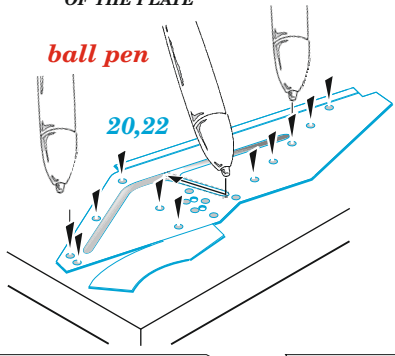

Grant Mk.II

eduard

36 445

1/35

detail set for 1/35 MiniArt kit • sada detailů pro stavebnici 1/35 MiniArt

- APPLY EXPRESS MASK AND PAINT BEFORE GLUING
POUŽIT EXPRESS MASK NABARVIT PŘED SLEPENÍM
- SYMMETRICAL ASSEMBLY
SYMETRICKÁ MONTÁŽ
- REMOVE
ODSTRANIT
- GRIND
OBROUSIT
- DRILL HOLE
VRTÁT OTVOR
- BEND
OHNOUT
- OPTION
VOLBA
- REPLACE
NAHRADIT
- 1** COLORED ETCHED PARTS
LEPTANÉ BAREVNÉ DÍLY
- 1** ETCHED PARTS
LEPTANÉ NEBAREVNÉ DÍLY
- 1** ORIGINAL KIT PARTS
PŮVODNÍ DÍLY STAVEBNICE

ORIGINAL KIT PARTS
PŮVODNÍ DÍLY STAVEBNICE

PHOTO-ETCHED PARTS
LEPTANÉ DÍLY

PARTS TO BE REMOVED
DÍLY K ODSTRANĚNÍ

FILL
TMELIT

HOW TO MAKE THE RELIEF ON
OPPOSITE - REVERSE -
OF THE PLATE

ball pen

Version A ?

Version B ?

step 1 20

step 2

step 3
10 9

Ha6, Ha5

8 7

step 4

18

14