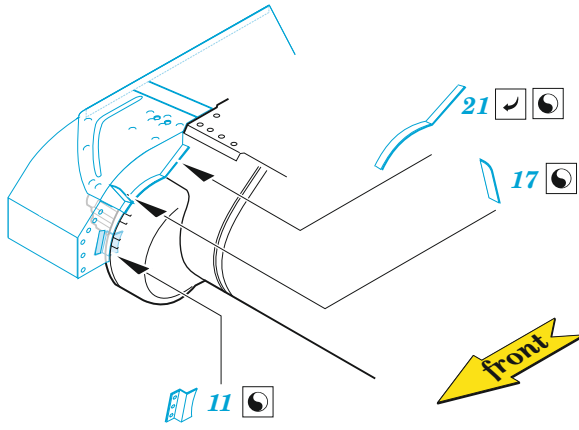

Grant Mk.II

eduard

36 445

1/35

detail set for 1/35 MiniArt kit • sada detailů pro stavebnici 1/35 MiniArt

- APPLY EXPRESS MASK AND PAINT BEFORE GLUING
POUŽIT EXPRESS MASK NABARVIT PŘED SLEPENÍM
- SYMMETRICAL ASSEMBLY
SYMETRICKÁ MONTÁŽ
- REMOVE
ODSTRANIT
- GRIND
OBROUSIT
- DRILL HOLE
VRTÁT OTVOR
- BEND
OHNOUT
- OPTION
VOLBA
- REPLACE
NAHRADIT
- 1** COLORED ETCHED PARTS
LEPTANÉ BAREVNÉ DÍLY
- 1** ETCHED PARTS
LEPTANÉ NEBAREVNÉ DÍLY
- 1** ORIGINAL KIT PARTS
PŮVODNÍ DÍLY STAVEBNICE

ORIGINAL KIT PARTS
PŮVODNÍ DÍLY STAVEBNICE

PHOTO-ETCHED PARTS
LEPTANÉ DÍLY

PARTS TO BE REMOVED
DÍLY K ODSTRANĚNÍ

FILL
TMELIT

HOW TO MAKE THE RELIEF ON
OPPOSITE - REVERSE -
OF THE PLATE

ball pen

Version A ?

Version B ?

step 1 20

step 2

step 3
10 9

Ha6, Ha5

8 7

step 4

18

14