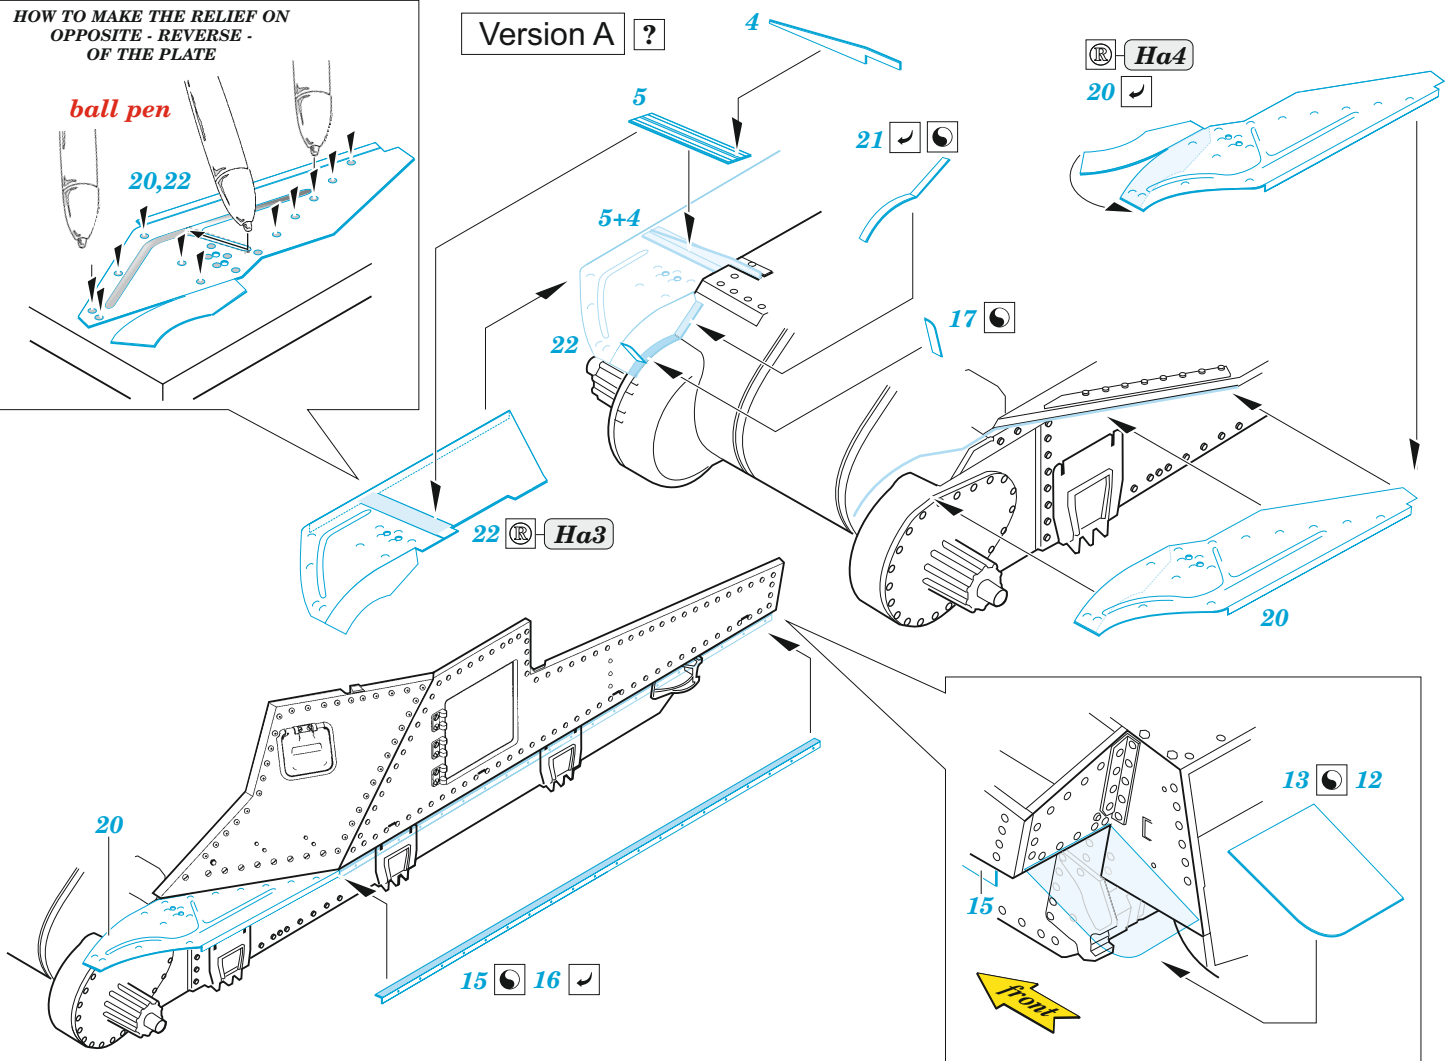

Grant Mk.II

eduard

36 445

1/35

detail set for 1/35 MiniArt kit • sada detailů pro stavebnici 1/35 MiniArt

- APPLY EXPRESS MASK AND PAINT BEFORE GLUING
POUŽIT EXPRESS MASK NABARVIT PŘED SLEPENÍM
- SYMMETRICAL ASSEMBLY
SYMETRICKÁ MONTÁŽ
- REMOVE
ODSTRANIT
- GRIND
OBROUSIT
- DRILL HOLE
VRTÁT OTVOR
- BEND
OHNOUT
- OPTION
VOLBA
- REPLACE
NAHRADIT
- 1** COLORED ETCHED PARTS
LEPTANÉ BAREVNÉ DÍLY
- 1** ETCHED PARTS
LEPTANÉ NEBAREVNÉ DÍLY
- 1** ORIGINAL KIT PARTS
PŮVODNÍ DÍLY STAVEBNICE

ORIGINAL KIT PARTS
PŮVODNÍ DÍLY STAVEBNICE

PHOTO-ETCHED PARTS
LEPTANÉ DÍLY

PARTS TO BE REMOVED
DÍLY K ODSTRANĚNÍ

FILL
TMELIT

HOW TO MAKE THE RELIEF ON
OPPOSITE - REVERSE -
OF THE PLATE

ball pen

Version A ?

Version B ?

step 1 20

step 2

step 3
10 9

Ha6, Ha5

8 7

step 4

18

14