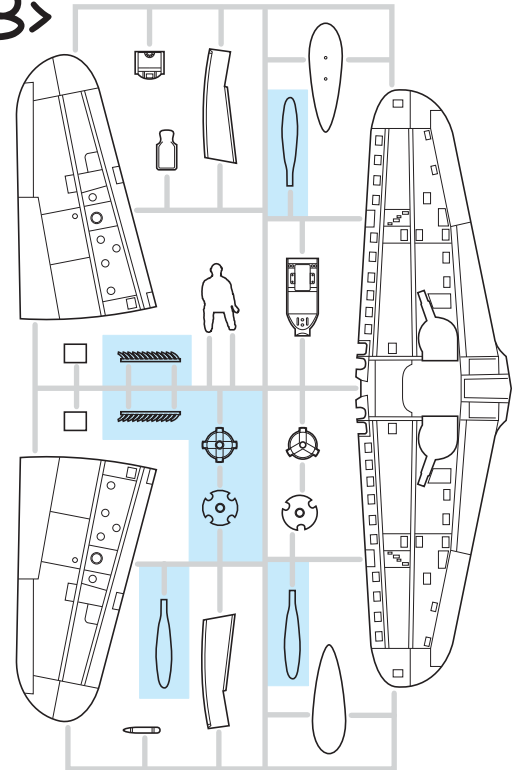

8473
1:48

P-39Q Airacobra

eduard
WEEKEND
EDITION

PLASTIC PARTS

A>

B>

CLEAR PARTS

C>

INSTRUCTION SIGNS * INSTR. SYMBOLY * INSTRUKTION SINNBILDEN * SYMBOLES

- (?)** OPTIONAL FACULTATIF NACH BELIEBEN VOLBA
- (↶)** BEND PLIER SIL VOUS PLAIT BITTE BIEGEN OHNOUT
- (⊘)** OPEN HOLE FAIRE UN TROU OFFNEN VYVRTAT OTVOR
- (↔)** SYMETRICAL ASSEMBLY MONTAGE SYMÉTRIQUE SYMMETRISCHE AUFBAU SYMETRICKÁ MONTÁŽ
- (/)** NOTCH L INCISION DER EINSCHNITT ZÄREZ
- (⊘)** REMOVE RETIRER ENTFERNEN ODŘIZNOUT