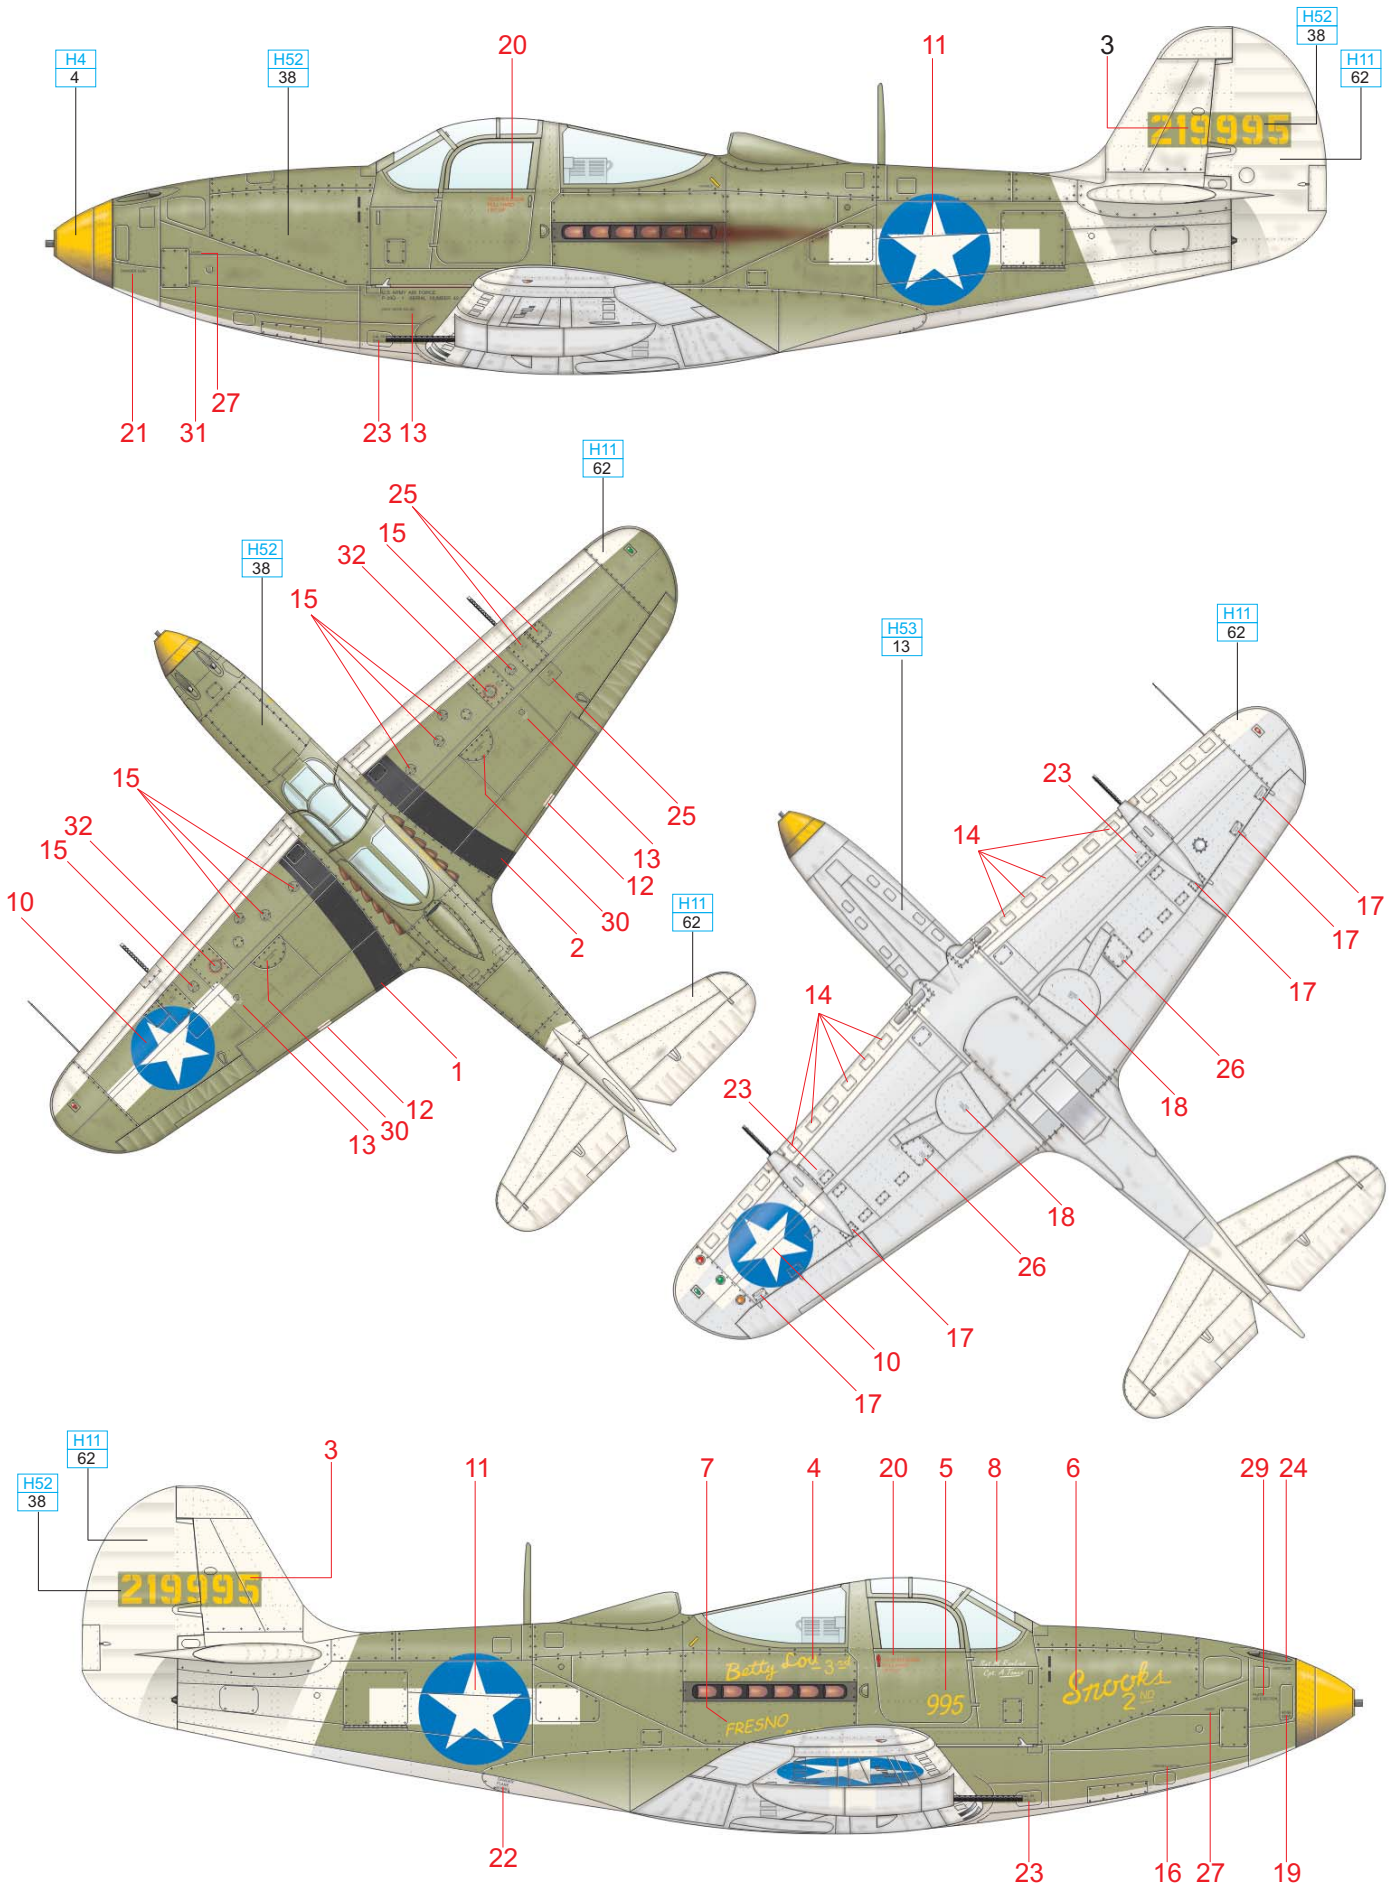

INSTRUCTION SIGNS * INSTR. SYMBOLY * INSTRUKTION SINNBILDEN * SYMBOLES

- (?)** OPTIONAL FACULTATIF NACH BELIEBEN VOLBA
- (↶)** BEND PLIER SIL VOUS PLAIT BITTE BIEGEN OHNOUT
- (⊘)** OPEN HOLE FAIRE UN TROU OFFNEN VYVRTAT OTVOR
- (↔)** SYMETRICAL ASSEMBLY MONTAGE SYMÉTRIQUE SYMMETRISCHE AUFBAU SYMETRICKÁ MONTÁŽ
- (/)** NOTCH L INCISION DER EINSCHNITT ZÄREZ
- (⊘)** REMOVE RETIRER ENTFERNEN ODŘIZNOUT

P-39Q-1 BE , No 42-19995, 71st TRS, 82nd TRG, 1944

CELOBAREVNÝ NÁVOD NA WWW.EDUARD.COM FULL COLOR INSTRUCTION ON WWW.EDUARD.COM

WHITE H11 62 YELLOW H4 4 GREY H53 13 OLIVE H52 38

eduard

8403

Bf 110E

8433

F6F-3 Hellcat