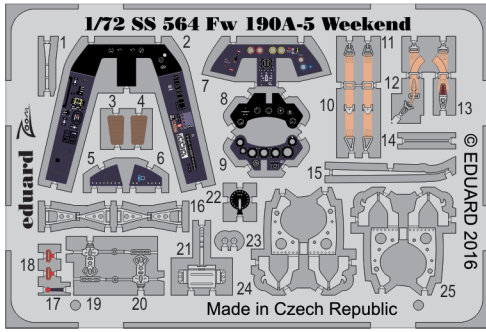

Fw 190A-5 Weekend

SS564

detail set for 1/72 EDUARD kit • sada detailů pro stavebnici 1/72 EDUARD

- APPLY EXPRESS MASK AND PAINT BEFORE GLUING
POUŽIT EXPRESS MASK NABARVIT PŘED SLEPENÍM
- SYMMETRICAL ASSEMBLY
SYMETRICKÁ MONTÁŽ
- REMOVE
ODSTRANIT
- GRIND
OBROUSIT
- DRILL HOLE
VRTAT OTVOR
- BEND
OHNOUIT
- OPTION
VOLBA
- REPLACE
NAHRADIT
- COLORED ETCHED PARTS
LEPTANÉ BAREVNÉ DÍLY
- ETCHED PARTS
LEPTANÉ NEBAREVNÉ DÍLY
- ORIGINAL KIT PARTS
PŮVODNÍ DÍLY STAVEBNICE

ORIGINAL KIT PARTS
PŮVODNÍ DÍLY STAVEBNICE

PHOTO-ETCHED PARTS
LEPTANÉ DÍLY

PARTS TO BE REMOVED
DÍLY K ODSTRANĚNÍ

FILL
TMELIT