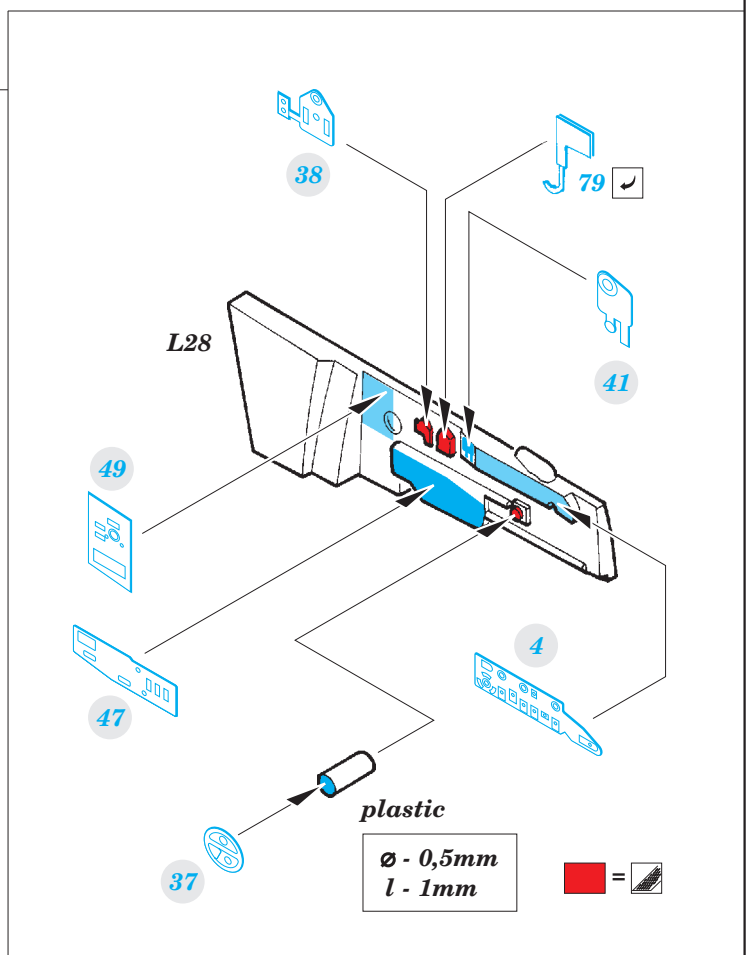

MiG-23BN interior

eduard

detail set for 1/48 TRUMPETER No. 05801 kit • sada detailů pro stavebnici 1/48 TRUMPETER No. 05801

49 754

- APPLY EXPRESS MASK AND PAINT BEFORE GLUING
POUŽIT EXPRESS MASK NABARVIT PŘED SLEPENÍM
- SYMMETRICAL ASSEMBLY
SYMETRICKÁ MONTÁŽ
- REMOVE
ODSTRANIT
- GRIND
OBROUSIT
- DRILL HOLE
VRTAT OTVOR
- BEND
OHNOUT
- OPTION
VOLBA
- REPLACE
NAHRADIT
- 1** COLORED ETCHED PARTS
LEPTANÉ BAREVNÉ DÍLY
- 1** ETCHED PARTS
LEPTANÉ NEBAREVNÉ DÍLY
- 1** ORIGINAL KIT PARTS
PŮVODNÍ DÍLY STAVEBNICE

ORIGINAL KIT PARTS
PŮVODNÍ DÍLY STAVEBNICE

PHOTO-ETCHED PARTS
LEPTANÉ DÍLY

PARTS TO BE REMOVED
DÍLY K ODSTRANĚNÍ

FILL
TMELIT

Related products: 48 873 MiG-23BN exterior
 48 874 MiG-23BN weapons
 48 875 MiG-23BN F.O.D.