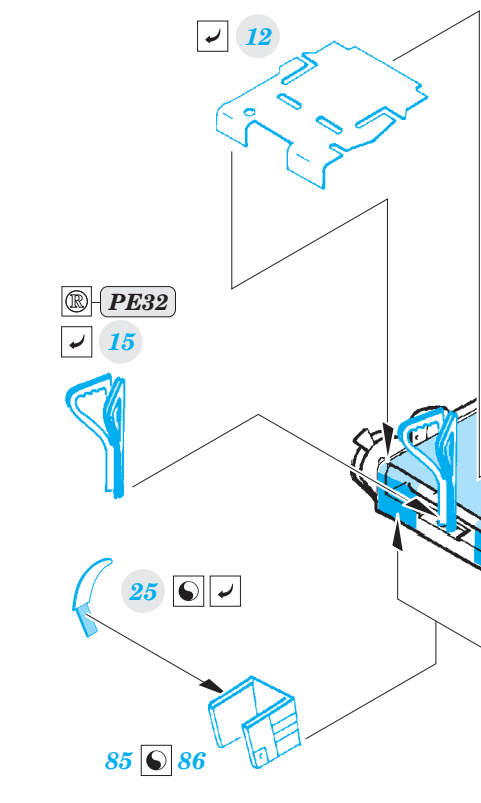

MiG-23BN interior

eduard

detail set for 1/48 TRUMPETER No. 05801 kit • sada detailů pro stavebnici 1/48 TRUMPETER No. 05801

49 754

- APPLY EXPRESS MASK AND PAINT BEFORE GLUING
POUŽIT EXPRESS MASK NABARVIT PŘED SLEPENÍM
- SYMMETRICAL ASSEMBLY
SYMETRICKÁ MONTÁŽ
- REMOVE
ODSTRANIT
- GRIND
OBROUSIT
- DRILL HOLE
VRTAT OTVOR
- BEND
OHNOUT
- OPTION
VOLBA
- REPLACE
NAHRADIT
- 1** COLORED ETCHED PARTS
LEPTANÉ BAREVNÉ DÍLY
- 1** ETCHED PARTS
LEPTANÉ NEBAREVNÉ DÍLY
- 1** ORIGINAL KIT PARTS
PŮVODNÍ DÍLY STAVEBNICE

ORIGINAL KIT PARTS
PŮVODNÍ DÍLY STAVEBNICE

PHOTO-ETCHED PARTS
LEPTANÉ DÍLY

PARTS TO BE REMOVED
DÍLY K ODSTRANĚNÍ

FILL
TMELIT

Related products: 48 873 MiG-23BN exterior
 48 874 MiG-23BN weapons
 48 875 MiG-23BN F.O.D.