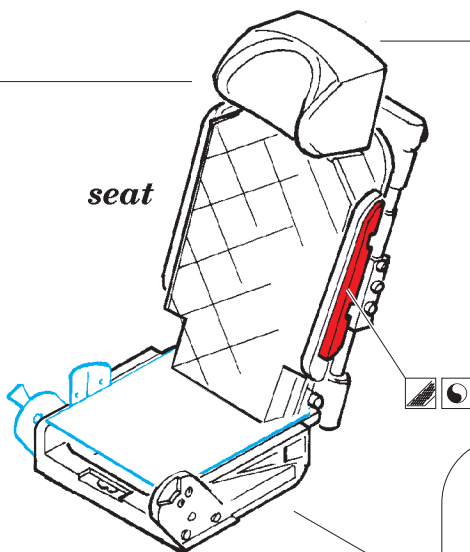

MiG-23BN interior

eduard

detail set for 1/48 TRUMPETER No. 05801 kit • sada detailů pro stavebnici 1/48 TRUMPETER No. 05801

49 754

- APPLY EXPRESS MASK AND PAINT BEFORE GLUING
  POUŽIT EXPRESS MASK NABARVIT PŘED SLEPENÍM
- SYMMETRICAL ASSEMBLY
  SYMETRICKÁ MONTÁŽ
- REMOVE
  ODSTRANIT
- GRIND
  OBROUSIT
- DRILL HOLE
  VRTAT OTVOR
- BEND
  OHNOUT
- OPTION
  VOLBA
- REPLACE
  NAHRADIT
- **1** COLORED ETCHED PARTS
  LEPTANÉ BAREVNÉ DÍLY
- **1** ETCHED PARTS
  LEPTANÉ NEBAREVNÉ DÍLY
- **1** ORIGINAL KIT PARTS
  PŮVODNÍ DÍLY STAVEBNICE

ORIGINAL KIT PARTS
PŮVODNÍ DÍLY STAVEBNICE

PHOTO-ETCHED PARTS
LEPTANÉ DÍLY

PARTS TO BE REMOVED
DÍLY K ODSTRANĚNÍ

FILL
TMELIT