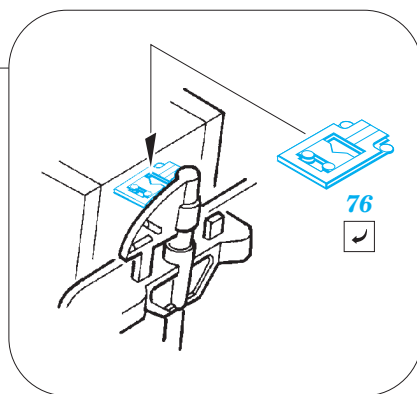

MiG-23BN interior

eduard

detail set for 1/48 TRUMPETER No. 05801 kit • sada detailů pro stavebnici 1/48 TRUMPETER No. 05801

49 754

- APPLY EXPRESS MASK AND PAINT BEFORE GLUING
  POUŽIT EXPRESS MASK NABARVIT PŘED SLEPENÍM
- SYMMETRICAL ASSEMBLY
  SYMETRICKÁ MONTÁŽ
- REMOVE
  ODSTRANIT
- GRIND
  OBROUSIT
- DRILL HOLE
  VRTAT OTVOR
- BEND
  OHNOUT
- OPTION
  VOLBA
- REPLACE
  NAHRADIT
- **1** COLORED ETCHED PARTS
  LEPTANÉ BAREVNÉ DÍLY
- **1** ETCHED PARTS
  LEPTANÉ NEBAREVNÉ DÍLY
- **1** ORIGINAL KIT PARTS
  PŮVODNÍ DÍLY STAVEBNICE

ORIGINAL KIT PARTS
PŮVODNÍ DÍLY STAVEBNICE

PHOTO-ETCHED PARTS
LEPTANÉ DÍLY

PARTS TO BE REMOVED
DÍLY K ODSTRANĚNÍ

FILL
TMELIT