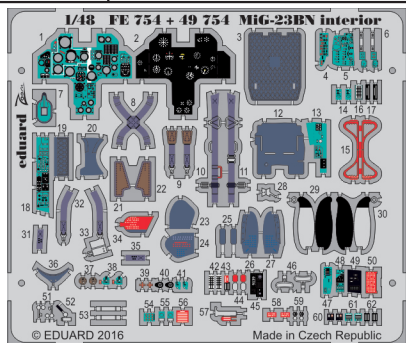

MiG-23BN interior

eduard

detail set for 1/48 TRUMPETER No. 05801 kit • sada detailů pro stavebnici 1/48 TRUMPETER No. 05801

49 754

- APPLY EXPRESS MASK AND PAINT BEFORE GLUING
POUŽIT EXPRESS MASK NABARVIT PŘED SLEPENÍM
- SYMMETRICAL ASSEMBLY
SYMETRICKÁ MONTÁŽ
- REMOVE
ODSTRANIT
- GRIND
OBROUSIT
- DRILL HOLE
VRTAT OTVOR
- BEND
OHNOUT
- OPTION
VOLBA
- REPLACE
NAHRADIT
- 1** COLORED ETCHED PARTS
LEPTANÉ BAREVNÉ DÍLY
- 1** ETCHED PARTS
LEPTANÉ NEBAREVNÉ DÍLY
- 1** ORIGINAL KIT PARTS
PŮVODNÍ DÍLY STAVEBNICE

ORIGINAL KIT PARTS
PŮVODNÍ DÍLY STAVEBNICE

PHOTO-ETCHED PARTS
LEPTANÉ DÍLY

PARTS TO BE REMOVED
DÍLY K ODSTRANĚNÍ

FILL
TMELIT

Related products: 48 873 MiG-23BN exterior
 48 874 MiG-23BN weapons
 48 875 MiG-23BN F.O.D.