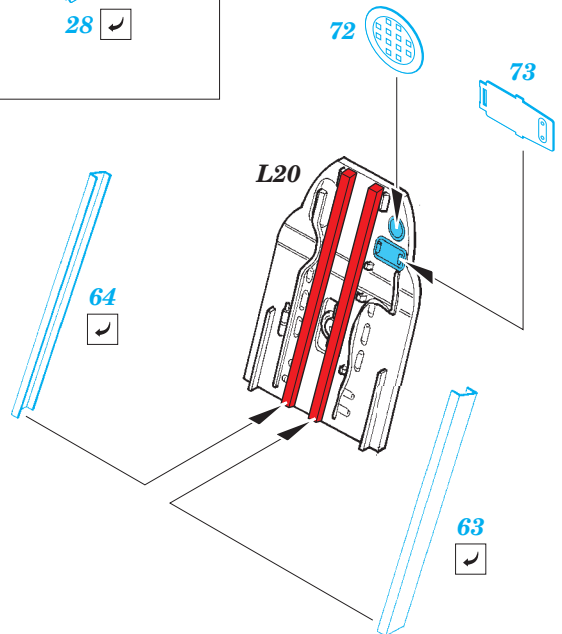

MiG-23BN interior

eduard

detail set for 1/48 TRUMPETER No. 05801 kit • sada detailů pro stavebnici 1/48 TRUMPETER No. 05801

49 754

- APPLY EXPRESS MASK AND PAINT BEFORE GLUING
POUŽIT EXPRESS MASK NABARVIT PŘED SLEPENÍM
- SYMMETRICAL ASSEMBLY
SYMETRICKÁ MONTÁŽ
- REMOVE
ODSTRANIT
- GRIND
OBROUSIT
- DRILL HOLE
VRTAT OTVOR
- BEND
OHNOUT
- OPTION
VOLBA
- REPLACE
NAHRADIT
- 1** COLORED ETCHED PARTS
LEPTANÉ BAREVNÉ DÍLY
- 1** ETCHED PARTS
LEPTANÉ NEBAREVNÉ DÍLY
- 1** ORIGINAL KIT PARTS
PŮVODNÍ DÍLY STAVEBNICE

ORIGINAL KIT PARTS
PŮVODNÍ DÍLY STAVEBNICE

PHOTO-ETCHED PARTS
LEPTANÉ DÍLY

PARTS TO BE REMOVED
DÍLY K ODSTRANĚNÍ

FILL
TMELIT

Related products: 48 873 MiG-23BN exterior
 48 874 MiG-23BN weapons
 48 875 MiG-23BN F.O.D.