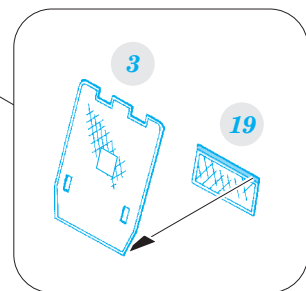

MiG-23BN interior

eduard

detail set for 1/48 TRUMPETER No. 05801 kit • sada detailů pro stavebnici 1/48 TRUMPETER No. 05801

49 754

- APPLY EXPRESS MASK AND PAINT BEFORE GLUING
POUŽIT EXPRESS MASK NABARVIT PŘED SLEPENÍM
- SYMMETRICAL ASSEMBLY
SYMETRICKÁ MONTÁŽ
- REMOVE
ODSTRANIT
- GRIND
OBROUSIT
- DRILL HOLE
VRTAT OTVOR
- BEND
OHNOUT
- OPTION
VOLBA
- REPLACE
NAHRADIT
- 1** COLORED ETCHED PARTS
LEPTANÉ BAREVNÉ DÍLY
- 1** ETCHED PARTS
LEPTANÉ NEBAREVNÉ DÍLY
- 1** ORIGINAL KIT PARTS
PŮVODNÍ DÍLY STAVEBNICE

ORIGINAL KIT PARTS
PŮVODNÍ DÍLY STAVEBNICE

PHOTO-ETCHED PARTS
LEPTANÉ DÍLY

PARTS TO BE REMOVED
DÍLY K ODSTRANĚNÍ

FILL
TMELIT

Related products: 48 873 MiG-23BN exterior
 48 874 MiG-23BN weapons
 48 875 MiG-23BN F.O.D.