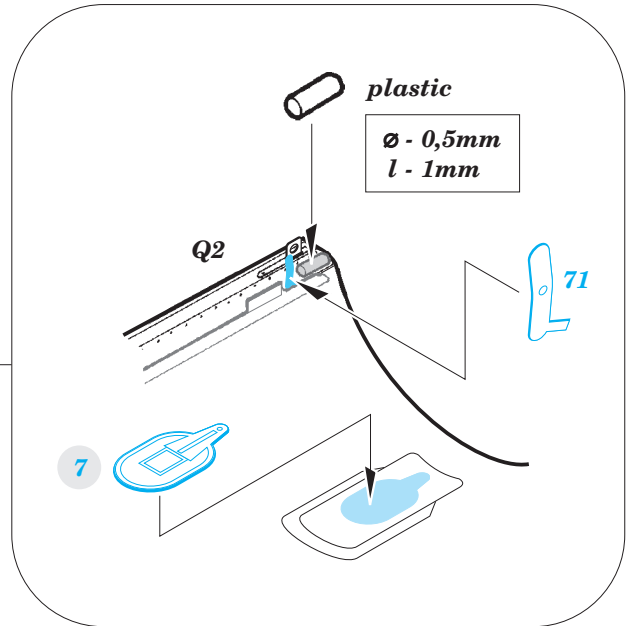

MiG-23BN interior

eduard

detail set for 1/48 TRUMPETER No. 05801 kit • sada detailů pro stavebnici 1/48 TRUMPETER No. 05801

49 754

- APPLY EXPRESS MASK AND PAINT BEFORE GLUING
POUŽIT EXPRESS MASK NABARVIT PŘED SLEPENÍM
- SYMMETRICAL ASSEMBLY
SYMETRICKÁ MONTÁŽ
- REMOVE
ODSTRANIT
- GRIND
OBROUSIT
- DRILL HOLE
VRTAT OTVOR
- BEND
OHNOUT
- OPTION
VOLBA
- REPLACE
NAHRADIT
- 1** COLORED ETCHED PARTS
LEPTANÉ BAREVNÉ DÍLY
- 1** ETCHED PARTS
LEPTANÉ NEBAREVNÉ DÍLY
- 1** ORIGINAL KIT PARTS
PŮVODNÍ DÍLY STAVEBNICE

ORIGINAL KIT PARTS
PŮVODNÍ DÍLY STAVEBNICE

PHOTO-ETCHED PARTS
LEPTANÉ DÍLY

PARTS TO BE REMOVED
DÍLY K ODSTRANĚNÍ

FILL
TMELIT

Related products: 48 873 MiG-23BN exterior
 48 874 MiG-23BN weapons
 48 875 MiG-23BN F.O.D.