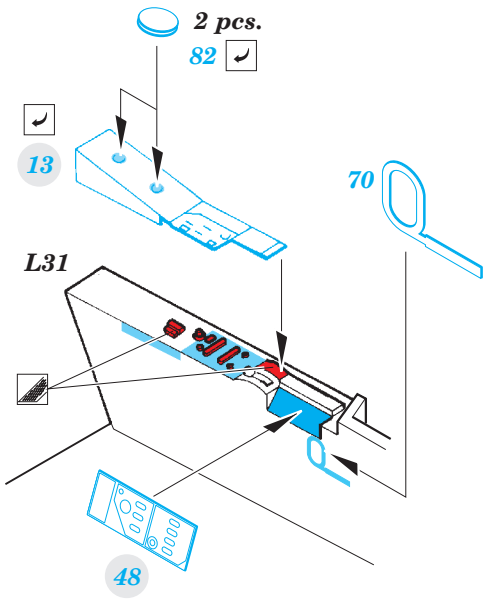

MiG-23BN interior

eduard

detail set for 1/48 TRUMPETER No. 05801 kit • sada detailů pro stavebnici 1/48 TRUMPETER No. 05801

49 754

- APPLY EXPRESS MASK AND PAINT BEFORE GLUING
POUŽIT EXPRESS MASK NABARVIT PŘED SLEPENÍM
- SYMMETRICAL ASSEMBLY
SYMETRICKÁ MONTÁŽ
- REMOVE
ODSTRANIT
- GRIND
OBROUSIT
- DRILL HOLE
VRTAT OTVOR
- BEND
OHNOUT
- OPTION
VOLBA
- REPLACE
NAHRADIT
- 1** COLORED ETCHED PARTS
LEPTANÉ BAREVNÉ DÍLY
- 1** ETCHED PARTS
LEPTANÉ NEBAREVNÉ DÍLY
- 1** ORIGINAL KIT PARTS
PŮVODNÍ DÍLY STAVEBNICE

ORIGINAL KIT PARTS
PŮVODNÍ DÍLY STAVEBNICE

PHOTO-ETCHED PARTS
LEPTANÉ DÍLY

PARTS TO BE REMOVED
DÍLY K ODSTRANĚNÍ

FILL
TMELIT

Related products: 48 873 MiG-23BN exterior
 48 874 MiG-23BN weapons
 48 875 MiG-23BN F.O.D.