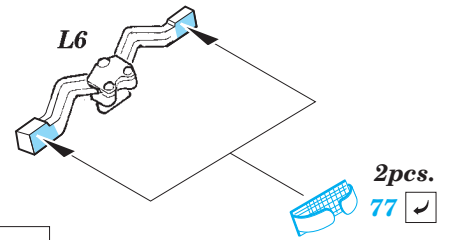

MiG-23BN interior

eduard

detail set for 1/48 TRUMPETER No. 05801 kit • sada detailů pro stavebnici 1/48 TRUMPETER No. 05801

49 754

- APPLY EXPRESS MASK AND PAINT BEFORE GLUING
POUŽIT EXPRESS MASK NABARVIT PŘED SLEPENÍM
- SYMMETRICAL ASSEMBLY
SYMETRICKÁ MONTÁŽ
- REMOVE
ODSTRANIT
- GRIND
OBROUSIT
- DRILL HOLE
VRTAT OTVOR
- BEND
OHNOUT
- OPTION
VOLBA
- REPLACE
NAHRADIT
- 1** COLORED ETCHED PARTS
LEPTANÉ BAREVNÉ DÍLY
- 1** ETCHED PARTS
LEPTANÉ NEBAREVNÉ DÍLY
- 1** ORIGINAL KIT PARTS
PŮVODNÍ DÍLY STAVEBNICE

ORIGINAL KIT PARTS
PŮVODNÍ DÍLY STAVEBNICE

PHOTO-ETCHED PARTS
LEPTANÉ DÍLY

PARTS TO BE REMOVED
DÍLY K ODSTRANĚNÍ

FILL
TMELIT

Related products: 48 873 MiG-23BN exterior
 48 874 MiG-23BN weapons
 48 875 MiG-23BN F.O.D.