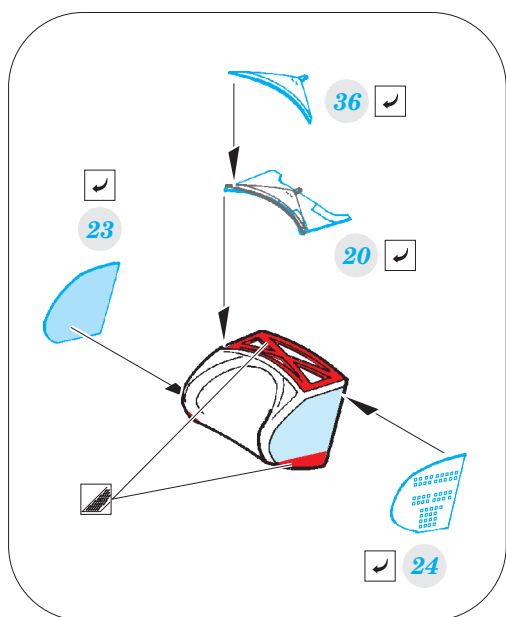

MiG-23BN interior

eduard

detail set for 1/48 TRUMPETER No. 05801 kit • sada detailů pro stavebnici 1/48 TRUMPETER No. 05801

49 754

- APPLY EXPRESS MASK AND PAINT BEFORE GLUING
POUŽIT EXPRESS MASK NABARVIT PŘED SLEPENÍM
- SYMMETRICAL ASSEMBLY
SYMETRICKÁ MONTÁŽ
- REMOVE
ODSTRANIT
- GRIND
OBROUSIT
- DRILL HOLE
VRTAT OTVOR
- BEND
OHNOUT
- OPTION
VOLBA
- REPLACE
NAHRADIT
- 1** COLORED ETCHED PARTS
LEPTANÉ BAREVNÉ DÍLY
- 1** ETCHED PARTS
LEPTANÉ NEBAREVNÉ DÍLY
- 1** ORIGINAL KIT PARTS
PŮVODNÍ DÍLY STAVEBNICE

ORIGINAL KIT PARTS
PŮVODNÍ DÍLY STAVEBNICE

PHOTO-ETCHED PARTS
LEPTANÉ DÍLY

PARTS TO BE REMOVED
DÍLY K ODSTRANĚNÍ

FILL
TMELIT

Related products: 48 873 MiG-23BN exterior
 48 874 MiG-23BN weapons
 48 875 MiG-23BN F.O.D.