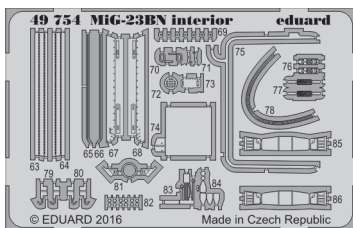

MiG-23BN interior

eduard

detail set for 1/48 TRUMPETER No. 05801 kit • sada detailů pro stavebnici 1/48 TRUMPETER No. 05801

49 754

- APPLY EXPRESS MASK AND PAINT BEFORE GLUING
POUŽIT EXPRESS MASK NABARVIT PŘED SLEPENÍM
- SYMMETRICAL ASSEMBLY
SYMETRICKÁ MONTÁŽ
- REMOVE
ODSTRANIT
- GRIND
OBROUSIT
- DRILL HOLE
VRTAT OTVOR
- BEND
OHNOUT
- OPTION
VOLBA
- REPLACE
NAHRADIT
- 1** COLORED ETCHED PARTS
LEPTANÉ BAREVNÉ DÍLY
- 1** ETCHED PARTS
LEPTANÉ NEBAREVNÉ DÍLY
- 1** ORIGINAL KIT PARTS
PŮVODNÍ DÍLY STAVEBNICE

ORIGINAL KIT PARTS
PŮVODNÍ DÍLY STAVEBNICE

PHOTO-ETCHED PARTS
LEPTANÉ DÍLY

PARTS TO BE REMOVED
DÍLY K ODSTRANĚNÍ

FILL
TMELIT

Related products: 48 873 MiG-23BN exterior
 48 874 MiG-23BN weapons
 48 875 MiG-23BN F.O.D.