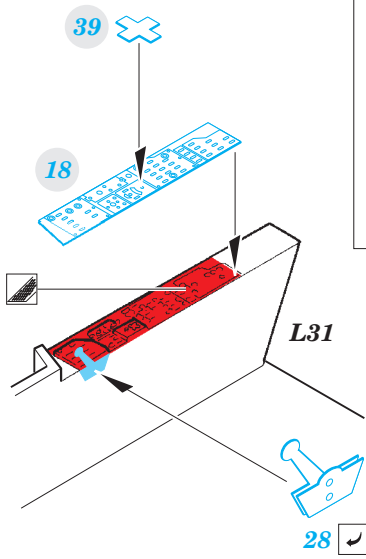

MiG-23BN interior

eduard

detail set for 1/48 TRUMPETER No. 05801 kit • sada detailů pro stavebnici 1/48 TRUMPETER No. 05801

49 754

- APPLY EXPRESS MASK AND PAINT BEFORE GLUING
POUŽIT EXPRESS MASK NABARVIT PŘED SLEPENÍM
- SYMMETRICAL ASSEMBLY
SYMETRICKÁ MONTÁŽ
- REMOVE
ODSTRANIT
- GRIND
OBROUSIT
- DRILL HOLE
VRTAT OTVOR
- BEND
OHNOUT
- OPTION
VOLBA
- REPLACE
NAHRADIT
- 1** COLORED ETCHED PARTS
LEPTANÉ BAREVNÉ DÍLY
- 1** ETCHED PARTS
LEPTANÉ NEBAREVNÉ DÍLY
- 1** ORIGINAL KIT PARTS
PŮVODNÍ DÍLY STAVEBNICE

ORIGINAL KIT PARTS
PŮVODNÍ DÍLY STAVEBNICE

PHOTO-ETCHED PARTS
LEPTANÉ DÍLY

PARTS TO BE REMOVED
DÍLY K ODSTRANĚNÍ

FILL
TMELIT

Related products: 48 873 MiG-23BN exterior
 48 874 MiG-23BN weapons
 48 875 MiG-23BN F.O.D.