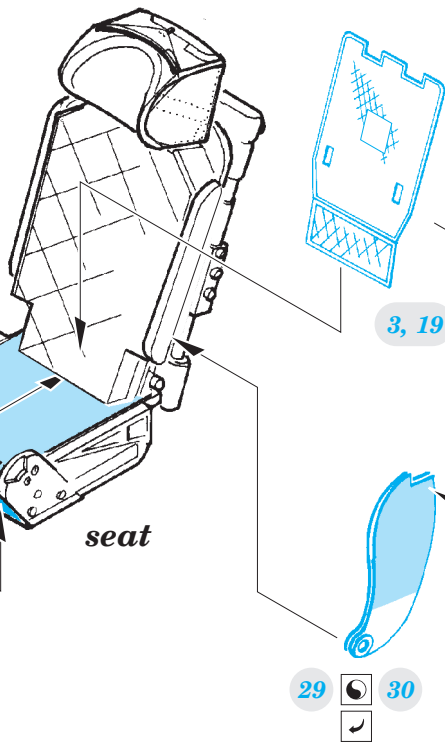

MiG-23BN interior

eduard

detail set for 1/48 TRUMPETER No. 05801 kit • sada detailů pro stavebnici 1/48 TRUMPETER No. 05801

49 754

- APPLY EXPRESS MASK AND PAINT BEFORE GLUING
POUŽIT EXPRESS MASK NABARVIT PŘED SLEPENÍM
- SYMMETRICAL ASSEMBLY
SYMETRICKÁ MONTÁŽ
- REMOVE
ODSTRANIT
- GRIND
OBROUSIT
- DRILL HOLE
VRTAT OTVOR
- BEND
OHNOUT
- OPTION
VOLBA
- REPLACE
NAHRADIT
- 1** COLORED ETCHED PARTS
LEPTANÉ BAREVNÉ DÍLY
- 1** ETCHED PARTS
LEPTANÉ NEBAREVNÉ DÍLY
- 1** ORIGINAL KIT PARTS
PŮVODNÍ DÍLY STAVEBNICE

ORIGINAL KIT PARTS
PŮVODNÍ DÍLY STAVEBNICE

PHOTO-ETCHED PARTS
LEPTANÉ DÍLY

PARTS TO BE REMOVED
DÍLY K ODSTRANĚNÍ

FILL
TMELIT

Related products: 48 873 MiG-23BN exterior
 48 874 MiG-23BN weapons
 48 875 MiG-23BN F.O.D.