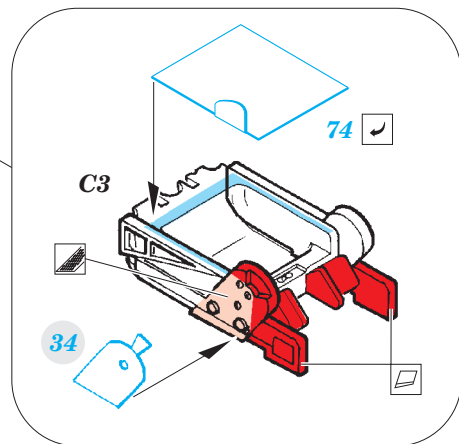

MiG-23BN interior

eduard

detail set for 1/48 TRUMPETER No. 05801 kit • sada detailů pro stavebnici 1/48 TRUMPETER No. 05801

49 754

- APPLY EXPRESS MASK AND PAINT BEFORE GLUING
POUŽIT EXPRESS MASK NABARVIT PŘED SLEPENÍM
- SYMMETRICAL ASSEMBLY
SYMETRICKÁ MONTÁŽ
- REMOVE
ODSTRANIT
- GRIND
OBROUSIT
- DRILL HOLE
VRTAT OTVOR
- BEND
OHNOUT
- OPTION
VOLBA
- REPLACE
NAHRADIT
- 1** COLORED ETCHED PARTS
LEPTANÉ BAREVNÉ DÍLY
- 1** ETCHED PARTS
LEPTANÉ NEBAREVNÉ DÍLY
- 1** ORIGINAL KIT PARTS
PŮVODNÍ DÍLY STAVEBNICE

ORIGINAL KIT PARTS
PŮVODNÍ DÍLY STAVEBNICE

PHOTO-ETCHED PARTS
LEPTANÉ DÍLY

PARTS TO BE REMOVED
DÍLY K ODSTRANĚNÍ

FILL
TMELIT

Related products: 48 873 MiG-23BN exterior
 48 874 MiG-23BN weapons
 48 875 MiG-23BN F.O.D.