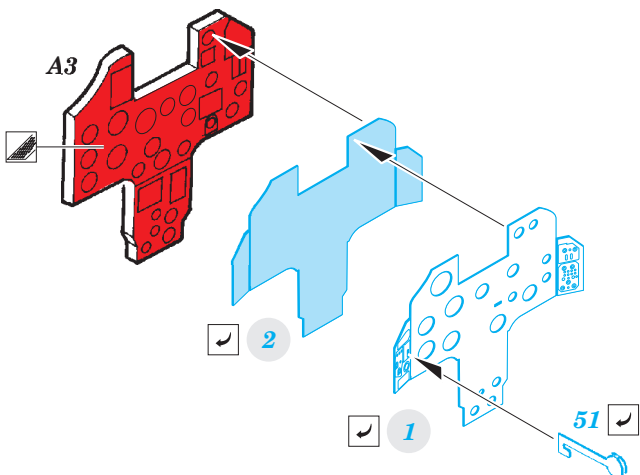

MiG-23BN interior

eduard

detail set for 1/48 TRUMPETER No. 05801 kit • sada detailů pro stavebnici 1/48 TRUMPETER No. 05801

49 754

- APPLY EXPRESS MASK AND PAINT BEFORE GLUING
POUŽIT EXPRESS MASK NABARVIT PŘED SLEPENÍM
- SYMMETRICAL ASSEMBLY
SYMETRICKÁ MONTÁŽ
- REMOVE
ODSTRANIT
- GRIND
OBROUSIT
- DRILL HOLE
VRTAT OTVOR
- BEND
OHNOUT
- OPTION
VOLBA
- REPLACE
NAHRADIT
- 1** COLORED ETCHED PARTS
LEPTANÉ BAREVNÉ DÍLY
- 1** ETCHED PARTS
LEPTANÉ NEBAREVNÉ DÍLY
- 1** ORIGINAL KIT PARTS
PŮVODNÍ DÍLY STAVEBNICE

ORIGINAL KIT PARTS
PŮVODNÍ DÍLY STAVEBNICE

PHOTO-ETCHED PARTS
LEPTANÉ DÍLY

PARTS TO BE REMOVED
DÍLY K ODSTRANĚNÍ

FILL
TMELIT

Related products: 48 873 MiG-23BN exterior
 48 874 MiG-23BN weapons
 48 875 MiG-23BN F.O.D.