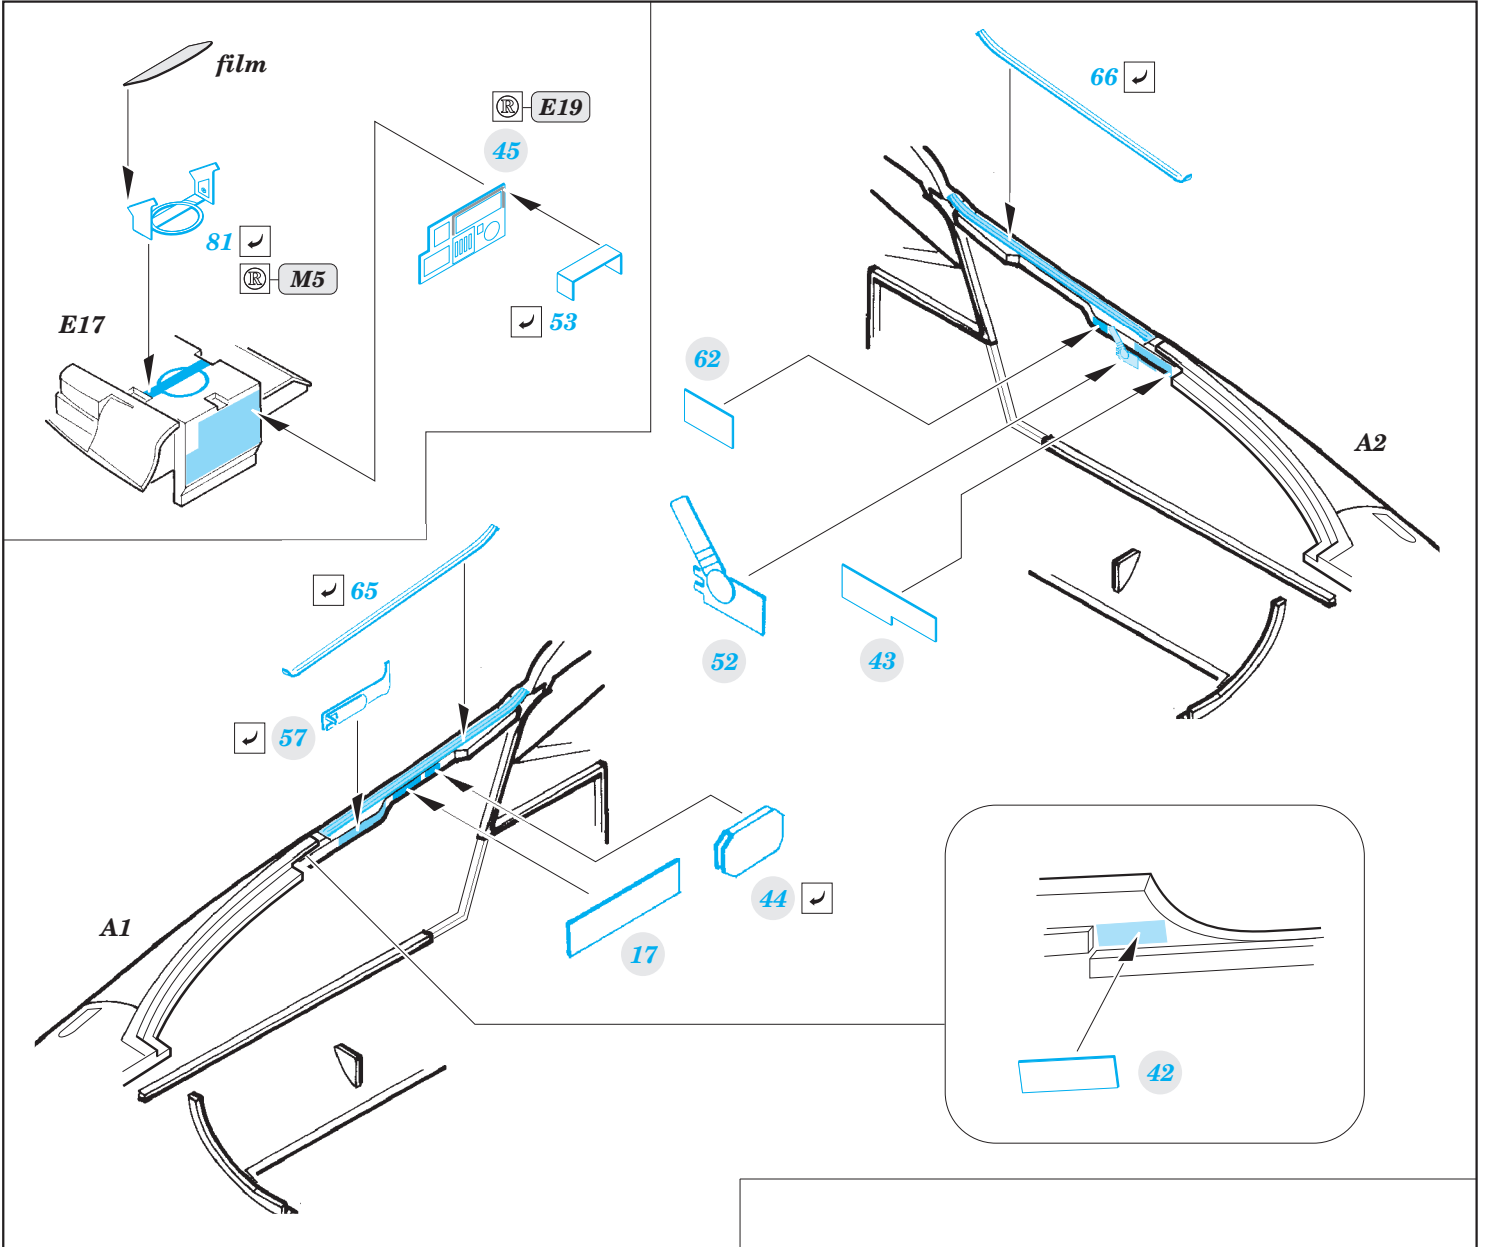

MiG-23BN interior

eduard

detail set for 1/48 TRUMPETER No. 05801 kit • sada detailů pro stavebnici 1/48 TRUMPETER No. 05801

49 754

- APPLY EXPRESS MASK AND PAINT BEFORE GLUING
POUŽIT EXPRESS MASK NABARVIT PŘED SLEPENÍM
- SYMMETRICAL ASSEMBLY
SYMETRICKÁ MONTÁŽ
- REMOVE
ODSTRANIT
- GRIND
OBROUSIT
- DRILL HOLE
VRTAT OTVOR
- BEND
OHNOUT
- OPTION
VOLBA
- REPLACE
NAHRADIT
- 1** COLORED ETCHED PARTS
LEPTANÉ BAREVNÉ DÍLY
- 1** ETCHED PARTS
LEPTANÉ NEBAREVNÉ DÍLY
- 1** ORIGINAL KIT PARTS
PŮVODNÍ DÍLY STAVEBNICE

ORIGINAL KIT PARTS
PŮVODNÍ DÍLY STAVEBNICE

PHOTO-ETCHED PARTS
LEPTANÉ DÍLY

PARTS TO BE REMOVED
DÍLY K ODSTRANĚNÍ

FILL
TMELIT

Related products: 48 873 MiG-23BN exterior
 48 874 MiG-23BN weapons
 48 875 MiG-23BN F.O.D.