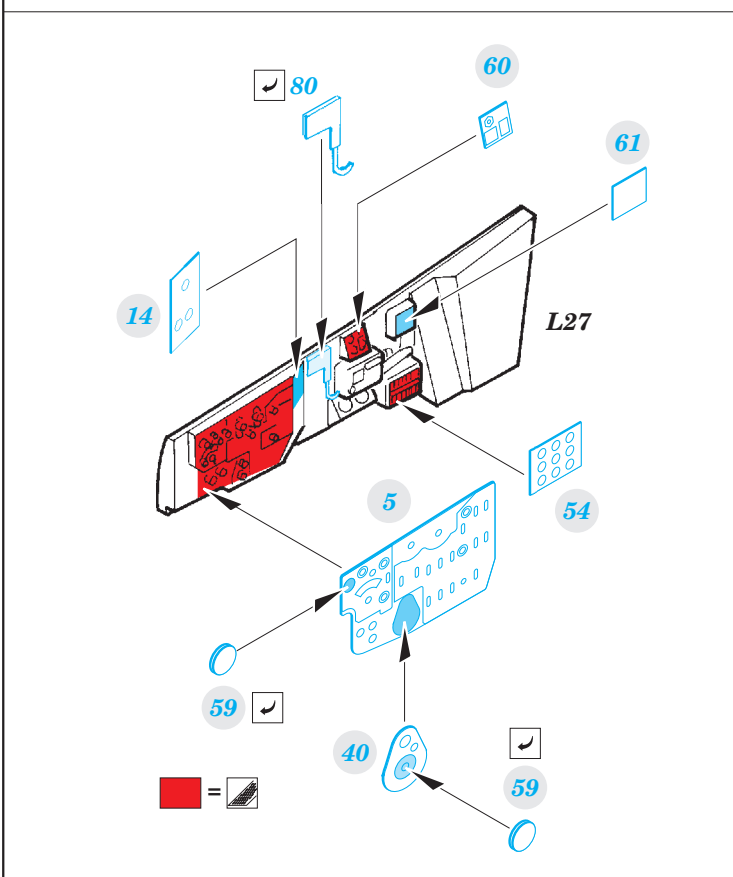

MiG-23BN interior

eduard

detail set for 1/48 TRUMPETER No. 05801 kit • sada detailů pro stavebnici 1/48 TRUMPETER No. 05801

49 754

- APPLY EXPRESS MASK AND PAINT BEFORE GLUING
POUŽIT EXPRESS MASK NABARVIT PŘED SLEPENÍM
- SYMMETRICAL ASSEMBLY
SYMETRICKÁ MONTÁŽ
- REMOVE
ODSTRANIT
- GRIND
OBROUSIT
- DRILL HOLE
VRTAT OTVOR
- BEND
OHNOUT
- OPTION
VOLBA
- REPLACE
NAHRADIT
- 1** COLORED ETCHED PARTS
LEPTANÉ BAREVNÉ DÍLY
- 1** ETCHED PARTS
LEPTANÉ NEBAREVNÉ DÍLY
- 1** ORIGINAL KIT PARTS
PŮVODNÍ DÍLY STAVEBNICE

ORIGINAL KIT PARTS
PŮVODNÍ DÍLY STAVEBNICE

PHOTO-ETCHED PARTS
LEPTANÉ DÍLY

PARTS TO BE REMOVED
DÍLY K ODSTRANĚNÍ

FILL
TMELIT

Related products: 48 873 MiG-23BN exterior
 48 874 MiG-23BN weapons
 48 875 MiG-23BN F.O.D.