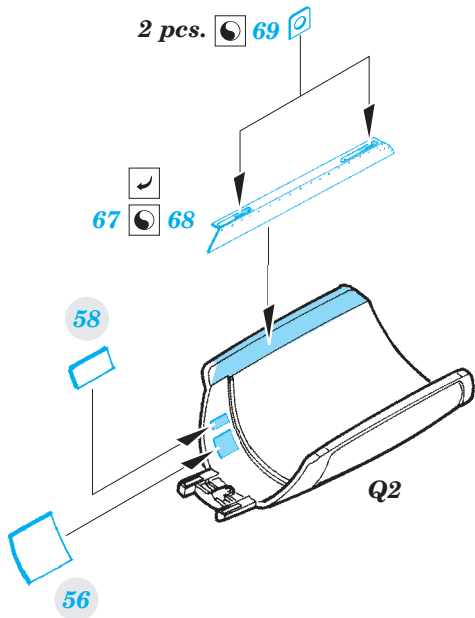

MiG-23BN interior

eduard

detail set for 1/48 TRUMPETER No. 05801 kit • sada detailů pro stavebnici 1/48 TRUMPETER No. 05801

49 754

- APPLY EXPRESS MASK AND PAINT BEFORE GLUING
POUŽIT EXPRESS MASK NABARVIT PŘED SLEPENÍM
- SYMMETRICAL ASSEMBLY
SYMETRICKÁ MONTÁŽ
- REMOVE
ODSTRANIT
- GRIND
OBROUSIT
- DRILL HOLE
VRTAT OTVOR
- BEND
OHNOUT
- OPTION
VOLBA
- REPLACE
NAHRADIT
- 1** COLORED ETCHED PARTS
LEPTANÉ BAREVNÉ DÍLY
- 1** ETCHED PARTS
LEPTANÉ NEBAREVNÉ DÍLY
- 1** ORIGINAL KIT PARTS
PŮVODNÍ DÍLY STAVEBNICE

ORIGINAL KIT PARTS
PŮVODNÍ DÍLY STAVEBNICE

PHOTO-ETCHED PARTS
LEPTANÉ DÍLY

PARTS TO BE REMOVED
DÍLY K ODSTRANĚNÍ

FILL
TMELIT

Related products: 48 873 MiG-23BN exterior
 48 874 MiG-23BN weapons
 48 875 MiG-23BN F.O.D.