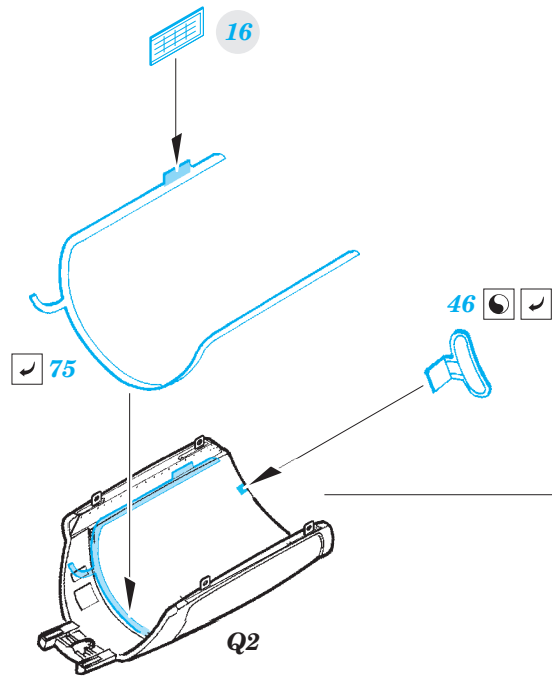

MiG-23BN interior

eduard

detail set for 1/48 TRUMPETER No. 05801 kit • sada detailů pro stavebnici 1/48 TRUMPETER No. 05801

49 754

- APPLY EXPRESS MASK AND PAINT BEFORE GLUING
POUŽIT EXPRESS MASK NABARVIT PŘED SLEPENÍM
- SYMMETRICAL ASSEMBLY
SYMETRICKÁ MONTÁŽ
- REMOVE
ODSTRANIT
- GRIND
OBROUSIT
- DRILL HOLE
VRTAT OTVOR
- BEND
OHNOUT
- OPTION
VOLBA
- REPLACE
NAHRADIT
- 1** COLORED ETCHED PARTS
LEPTANÉ BAREVNÉ DÍLY
- 1** ETCHED PARTS
LEPTANÉ NEBAREVNÉ DÍLY
- 1** ORIGINAL KIT PARTS
PŮVODNÍ DÍLY STAVEBNICE

ORIGINAL KIT PARTS
PŮVODNÍ DÍLY STAVEBNICE

PHOTO-ETCHED PARTS
LEPTANÉ DÍLY

PARTS TO BE REMOVED
DÍLY K ODSTRANĚNÍ

FILL
TMELIT

Related products: 48 873 MiG-23BN exterior
 48 874 MiG-23BN weapons
 48 875 MiG-23BN F.O.D.