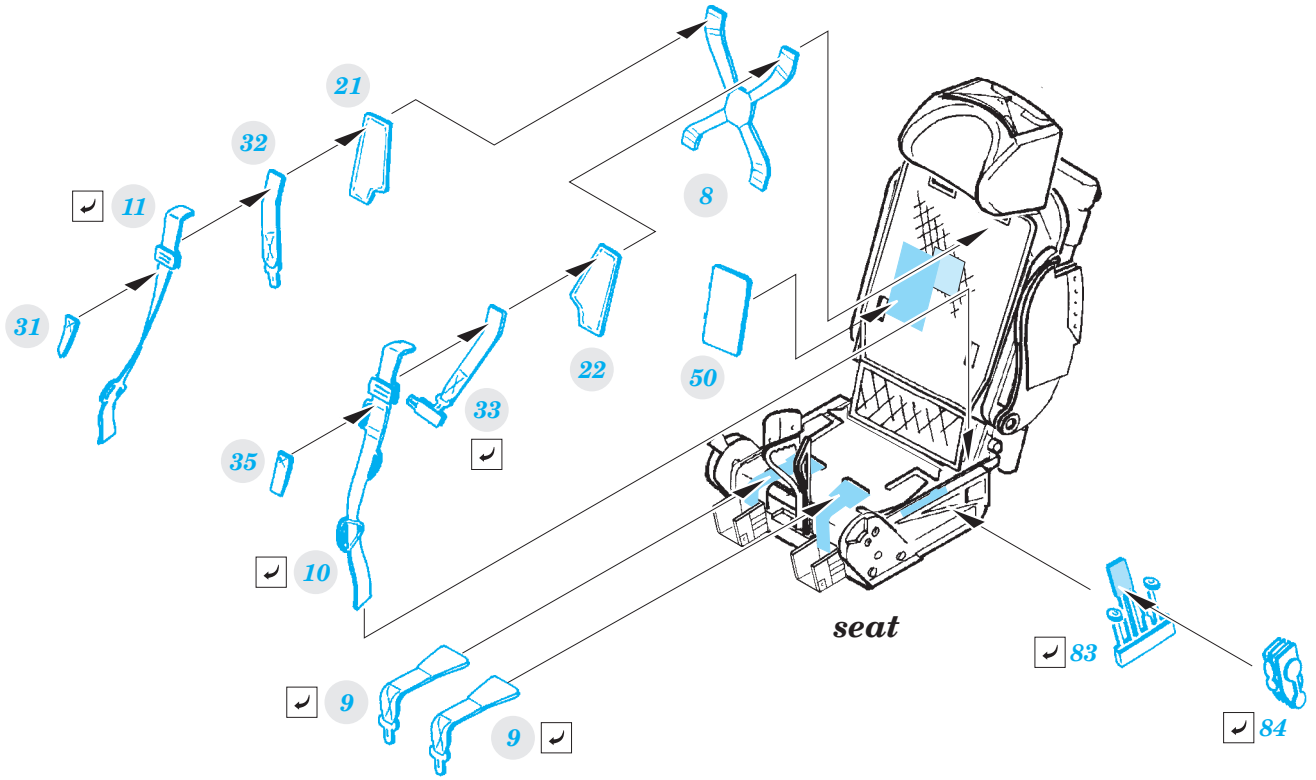

MiG-23BN interior

eduard

detail set for 1/48 TRUMPETER No. 05801 kit • sada detailů pro stavebnici 1/48 TRUMPETER No. 05801

49 754

- APPLY EXPRESS MASK AND PAINT BEFORE GLUING
POUŽIT EXPRESS MASK NABARVIT PŘED SLEPENÍM
- SYMMETRICAL ASSEMBLY
SYMETRICKÁ MONTÁŽ
- REMOVE
ODSTRANIT
- GRIND
OBROUSIT
- DRILL HOLE
VRTAT OTVOR
- BEND
OHNOUT
- OPTION
VOLBA
- REPLACE
NAHRADIT
- 1** COLORED ETCHED PARTS
LEPTANÉ BAREVNÉ DÍLY
- 1** ETCHED PARTS
LEPTANÉ NEBAREVNÉ DÍLY
- 1** ORIGINAL KIT PARTS
PŮVODNÍ DÍLY STAVEBNICE

ORIGINAL KIT PARTS
PŮVODNÍ DÍLY STAVEBNICE

PHOTO-ETCHED PARTS
LEPTANÉ DÍLY

PARTS TO BE REMOVED
DÍLY K ODSTRANĚNÍ

FILL
TMELIT

Related products: 48 873 MiG-23BN exterior
 48 874 MiG-23BN weapons
 48 875 MiG-23BN F.O.D.