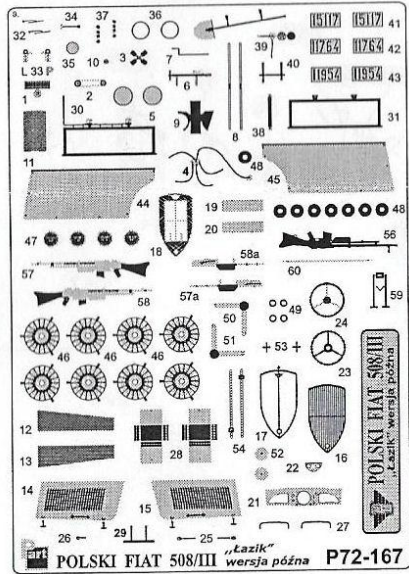

Part

ELEMENTY FOTOTRAWIONE
DO MODELI PLASTIKOWYCH

DETAIL SET FOR PLASTIC KIT
"Part" (0-42) 640-40-76

www.part.pl

P72-167

POLSKI FIAT 508/III

"Łazik" wersja późna

1:72 scale detail set for IBG MODELS kit

PO DRUGIEJ STRONIE
OPPOSITE SIDE

ODCIĄĆ
REMOVE

ZAGIĄĆ
BEND

DO WYBORU
OPTIONAL

WIERCIĆ
DRILL

POLSKI FIAT 508/III
"Łazik" wersja późna P72-167