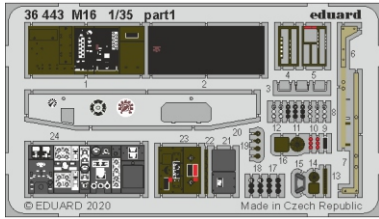

# M16

eduard

36 443

1/35

detail set for 1/35 AFV CLUB kit • sada detailů pro stavebnici 1/35 AFV CLUB

- APPLY EXPRESS MASK AND PAINT BEFORE GLUING  
POUŽIT EXPRESS MASK NABARVIT PŘED SLEPENÍM
- SYMMETRICAL ASSEMBLY  
SYMETRICKÁ MONTÁŽ
- REMOVE  
ODSTRANIT
- GRIND  
OBROUSIT
- DRILL HOLE  
VRTÁT OTVOR
- BEND  
OHNOUT
- OPTION  
VOLBA
- REPLACE  
NAHRADIT
- COLORED ETCHED PARTS  
LEPTANÉ BAREVNÉ DÍLY
- ETCHED PARTS  
LEPTANÉ NEBAREVNÉ DÍLY
- ORIGINAL KIT PARTS  
PŮVODNÍ DÍLY STAVEBNICE

ORIGINAL KIT PARTS  
PŮVODNÍ DÍLY STAVEBNICE

PHOTO-ETCHED PARTS  
LEPTANÉ DÍLY

PARTS TO BE REMOVED  
DÍLY K ODSTRANĚNÍ

FILL  
TMELIT