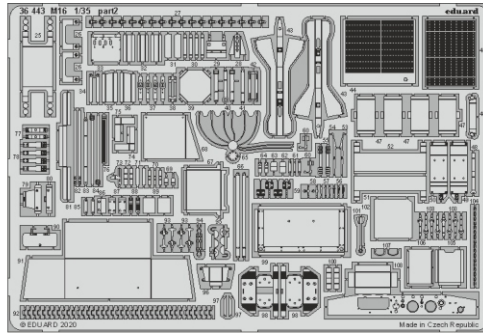

# M16

eduard

36 443

1/35

detail set for 1/35 AFV CLUB kit • sada detailů pro stavebnici 1/35 AFV CLUB

- APPLY EXPRESS MASK AND PAINT BEFORE GLUING  
POUŽIT EXPRESS MASK NABARVIT PŘED SLEPENÍM
- SYMMETRICAL ASSEMBLY  
SYMETRICKÁ MONTÁŽ
- REMOVE  
ODSTRANIT
- GRIND  
OBROUSIT
- DRILL HOLE  
VRTÁT OTVOR
- BEND  
OHNOUT
- OPTION  
VOLBA
- REPLACE  
NAHRADIT
- COLORED ETCHED PARTS  
LEPTANÉ BAREVNÉ DÍLY
- ETCHED PARTS  
LEPTANÉ NEBAREVNÉ DÍLY
- ORIGINAL KIT PARTS  
PŮVODNÍ DÍLY STAVEBNICE

ORIGINAL KIT PARTS  
PŮVODNÍ DÍLY STAVEBNICE

PHOTO-ETCHED PARTS  
LEPTANÉ DÍLY

PARTS TO BE REMOVED  
DÍLY K ODSTRANĚNÍ

FILL  
TMELIT