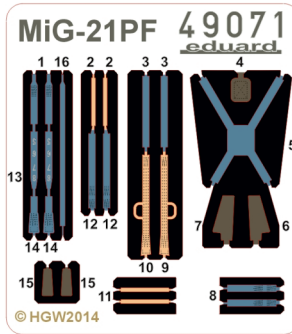

MiG-21PF seatbelts FABRIC

eduard

49 071

detail set for EDUARD 1/48 kit • sada detailů pro stavebnici 1/48 EDUARD

**PE -
PHOTOETCHED
PART**

**TP -
TEXTILE
PART**

- APPLY EXPRESS MASK AND PAINT BEFORE GLUING
POUŽIT EXPRESS MASK NABARVIT PŘED SLEPENÍM
- SYMMETRICAL ASSEMBLY
SYMETRICKÁ MONTÁŽ
- REMOVE
ODSTRANIT
- GRIND
OBROUSIT
- DRILL HOLE
VRTAT OTVOR
- COLORED ETCHED PARTS
LEPTANÉ BAREVNÉ DÍLY
- BEND
OHNOUT
- OPTION
VOLBA
- REPLACE
NAHRADIT

ORIGINAL KIT PARTS
PŮVODNÍ DÍLY STAVEBNICE

PHOTO-ETCHED PARTS
LEPTANÉ DÍLY

PARTS TO BE REMOVED
DÍLY K ODSTRANĚNÍ

FILL
TMELIT