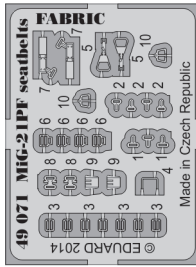

MiG-21PF seatbelts FABRIC

eduard

49 071

detail set for EDUARD 1/48 kit • sada detailů pro stavebnici 1/48 EDUARD

**PE -
PHOTOETCHED
PART**

**TP -
TEXTILE
PART**

- APPLY EXPRESS MASK AND PAINT BEFORE GLUING
POUŽIT EXPRESS MASK NABARVIT PŘED SLEPENÍM
- SYMMETRICAL ASSEMBLY
SYMETRICKÁ MONTÁŽ
- REMOVE
ODSTRANIT
- GRIND
OBROUSIT
- DRILL HOLE
VRTAT OTVOR
- COLORED ETCHED PARTS
LEPTANÉ BAREVNÉ DÍLY
- BEND
OHNOUT
- OPTION
VOLBA
- REPLACE
NAHRADIT

ORIGINAL KIT PARTS
PŮVODNÍ DÍLY STAVEBNICE

PHOTO-ETCHED PARTS
LEPTANÉ DÍLY

PARTS TO BE REMOVED
DÍLY K ODSTRANĚNÍ

FILL
TMELIT