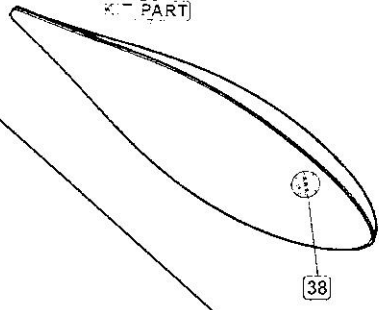

X 2x

zbiornik paliwa
fuel tank

KIT PART