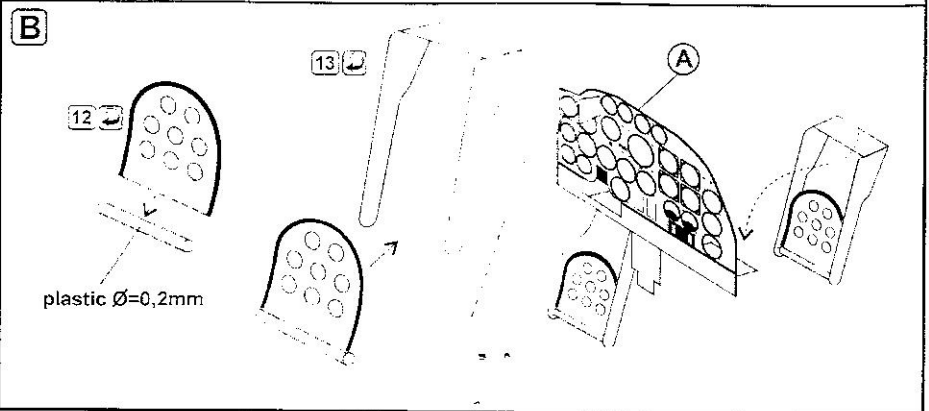

DETAIL SET FOR PLASTIC KIT

\*Part\* (0 42; 640 40-76

www.part.pl

1:72 scale detail set for **Academy** kit

PO DRUGIEJ STRONIE  
OPPOSITE SIDE

ZAGIAĆ  
BEND

ODCIAĆ  
REMOVE

TŁOCZYĆ  
PRESS

P-38J S72-229

R 2x

S 2x

U 4x

T 4x

W

V

X 2x