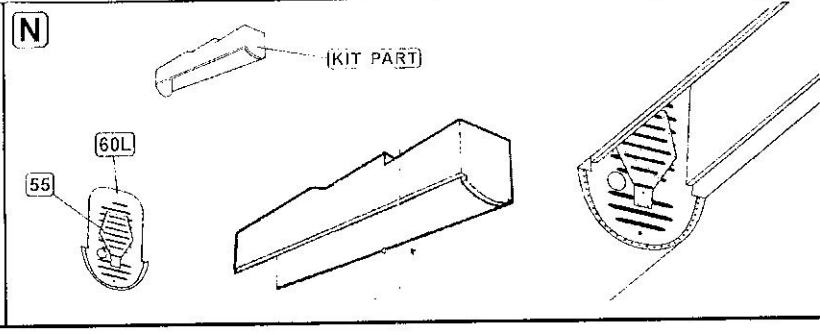

DETAIL SET FOR PLASTIC KIT

\*Part\* (0 42; 640 40-76

www.part.pl

1:72 scale detail set for **Academy** kit

PO DRUGIEJ STRONIE  
OPPOSITE SIDE

ZAGIAĆ  
BEND

ODCIAĆ  
REMOVE

TŁOCZYĆ  
PRESS

P-38J S72-229

R 2x

S 2x

U 4x

T 4x

W

V

X 2x