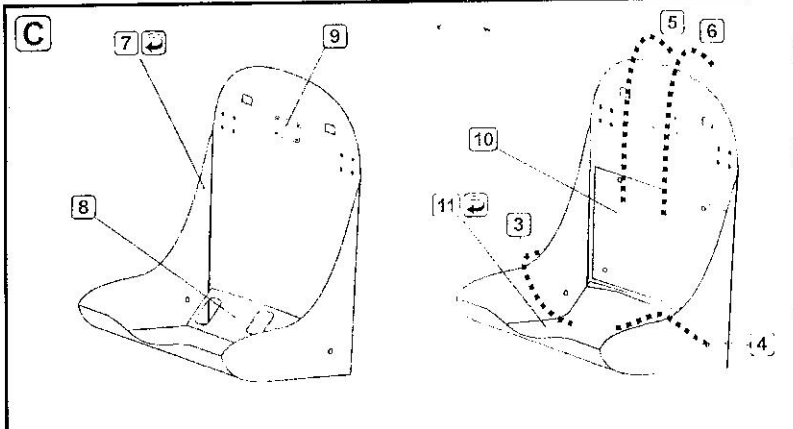

DETAIL SET FOR PLASTIC KIT

\*Part\* (0 42; 640 40-76

www.part.pl

1:72 scale detail set for **Academy** kit

PO DRUGIEJ STRONIE  
OPPOSITE SIDE

ZAGIAĆ  
BEND

ODCIAĆ  
REMOVE

TŁOCZYĆ  
PRESS

P-38J S72-229

R 2x

S 2x

U 4x

T 4x

W

V

X 2x