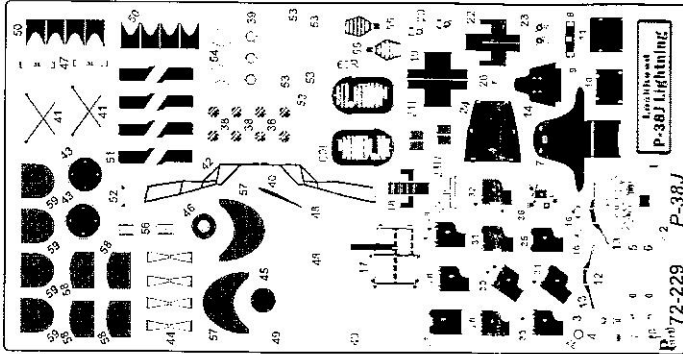

DETAIL SET FOR PLASTIC KIT

\*Part\* (0 42; 640 40-76

www.part.pl

1:72 scale detail set for **Academy** kit

PO DRUGIEJ STRONIE  
OPPOSITE SIDE

ZAGIAĆ  
BEND

ODCIAĆ  
REMOVE

TŁOCZYĆ  
PRESS

P-38J S72-229

R 2x

S 2x

U 4x

T 4x

W

V

X 2x