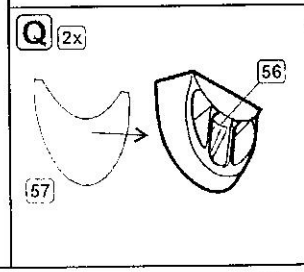

DETAIL SET FOR PLASTIC KIT

\*Part\* (0 42; 640 40-76

www.part.pl

1:72 scale detail set for **Academy** kit

PO DRUGIEJ STRONIE  
OPPOSITE SIDE

ZAGIAĆ  
BEND

ODCIAĆ  
REMOVE

TŁOCZYĆ  
PRESS

P-38J S72-229

R 2x

S 2x

U 4x

T 4x

W

V

X 2x