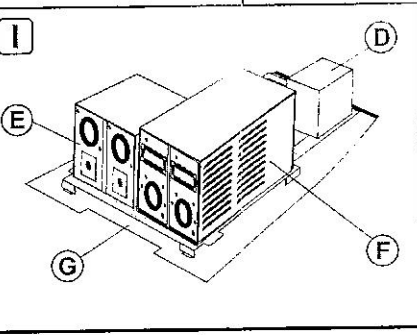

DETAIL SET FOR PLASTIC KIT

\*Part\* (0 42; 640 40-76

www.part.pl

1:72 scale detail set for **Academy** kit

PO DRUGIEJ STRONIE  
OPPOSITE SIDE

ZAGIAĆ  
BEND

ODCIAĆ  
REMOVE

TŁOCZYĆ  
PRESS

P-38J S72-229

R 2x

S 2x

U 4x

T 4x

W

V

X 2x