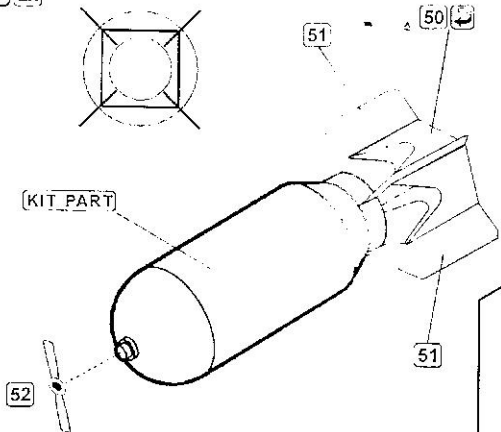

DETAIL SET FOR PLASTIC KIT

\*Part\* (0 42; 640 40-76

www.part.pl

1:72 scale detail set for **Academy** kit

PO DRUGIEJ STRONIE  
OPPOSITE SIDE

ZAGIAĆ  
BEND

ODCIAĆ  
REMOVE

TŁOCZYĆ  
PRESS

P-38J S72-229

R 2x

S 2x

U 4x

T 4x

W

V

X 2x