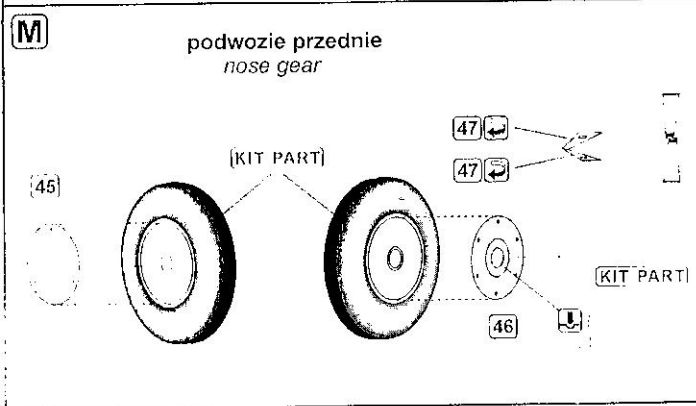

DETAIL SET FOR PLASTIC KIT

\*Part\* (0 42; 640 40-76

www.part.pl

1:72 scale detail set for **Academy** kit

PO DRUGIEJ STRONIE  
OPPOSITE SIDE

ZAGIAĆ  
BEND

ODCIAĆ  
REMOVE

TŁOCZYĆ  
PRESS

P-38J S72-229

R 2x

S 2x

U 4x

T 4x

W

V

X 2x