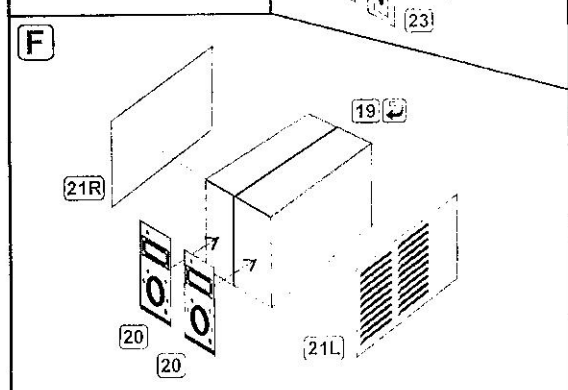

DETAIL SET FOR PLASTIC KIT

\*Part\* (0 42; 640 40-76

www.part.pl

1:72 scale detail set for **Academy** kit

PO DRUGIEJ STRONIE  
OPPOSITE SIDE

ZAGIAĆ  
BEND

ODCIAĆ  
REMOVE

TŁOCZYĆ  
PRESS

P-38J S72-229

R 2x

S 2x

U 4x

T 4x

W

V

X 2x