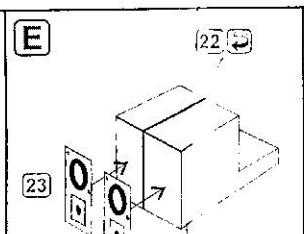

DETAIL SET FOR PLASTIC KIT

\*Part\* (0 42; 640 40-76

www.part.pl

1:72 scale detail set for **Academy** kit

PO DRUGIEJ STRONIE  
OPPOSITE SIDE

ZAGIAĆ  
BEND

ODCIAĆ  
REMOVE

TŁOCZYĆ  
PRESS

P-38J S72-229

R 2x

S 2x

U 4x

T 4x

W

V

X 2x