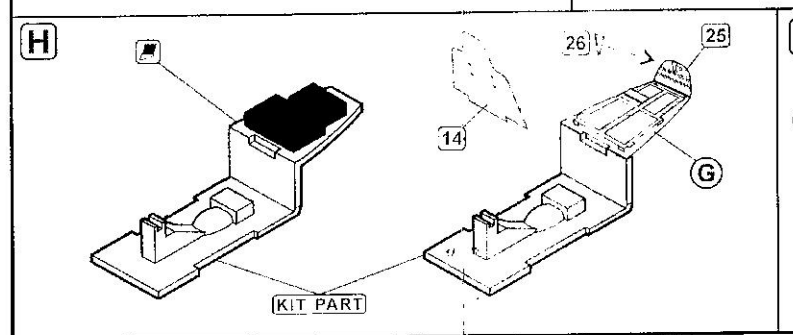

DETAIL SET FOR PLASTIC KIT

\*Part\* (0 42; 640 40-76

www.part.pl

1:72 scale detail set for **Academy** kit

PO DRUGIEJ STRONIE  
OPPOSITE SIDE

ZAGIAĆ  
BEND

ODCIAĆ  
REMOVE

TŁOCZYĆ  
PRESS

P-38J S72-229

R 2x

S 2x

U 4x

T 4x

W

V

X 2x