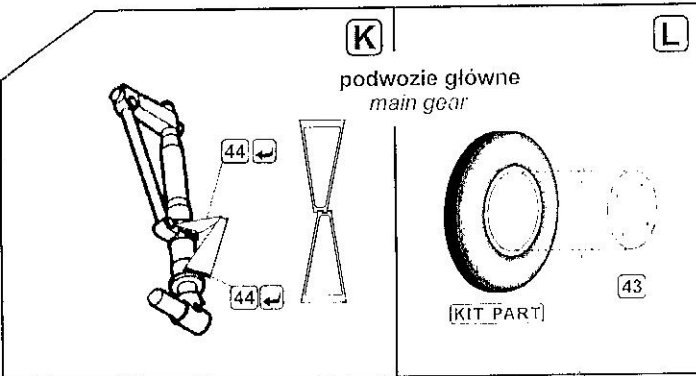

DETAIL SET FOR PLASTIC KIT

\*Part\* (0 42; 640 40-76

www.part.pl

1:72 scale detail set for **Academy** kit

PO DRUGIEJ STRONIE  
OPPOSITE SIDE

ZAGIAĆ  
BEND

ODCIAĆ  
REMOVE

TŁOCZYĆ  
PRESS

P-38J S72-229

R 2x

S 2x

U 4x

T 4x

W

V

X 2x