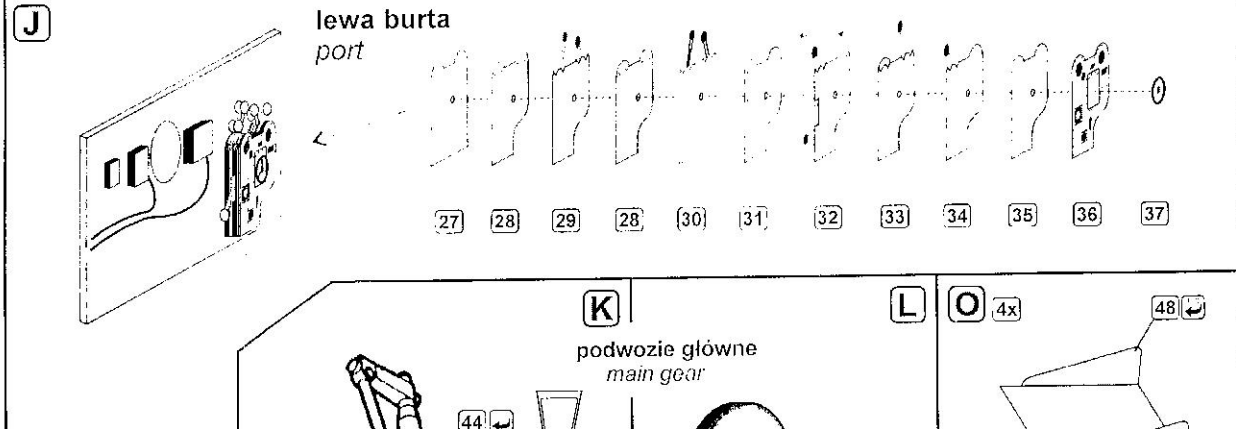

DETAIL SET FOR PLASTIC KIT

\*Part\* (0 42; 640 40-76

www.part.pl

1:72 scale detail set for **Academy** kit

PO DRUGIEJ STRONIE  
OPPOSITE SIDE

ZAGIAĆ  
BEND

ODCIAĆ  
REMOVE

TŁOCZYĆ  
PRESS

P-38J S72-229

R 2x

S 2x

U 4x

T 4x

W

V

X 2x