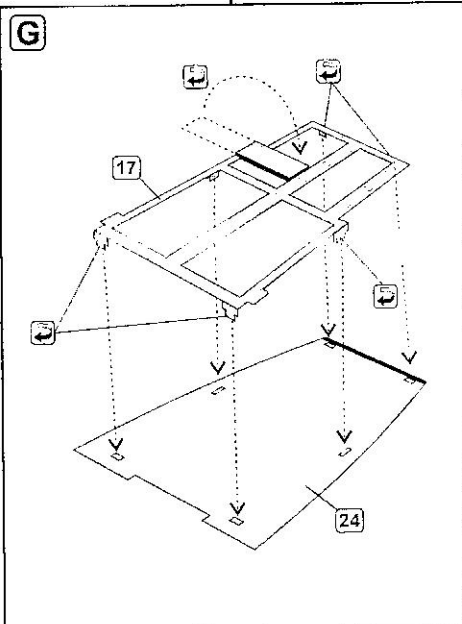

DETAIL SET FOR PLASTIC KIT

\*Part\* (0 42; 640 40-76

www.part.pl

1:72 scale detail set for **Academy** kit

PO DRUGIEJ STRONIE  
OPPOSITE SIDE

ZAGIAĆ  
BEND

ODCIAĆ  
REMOVE

TŁOCZYĆ  
PRESS

P-38J S72-229

R 2x

S 2x

U 4x

T 4x

W

V

X 2x