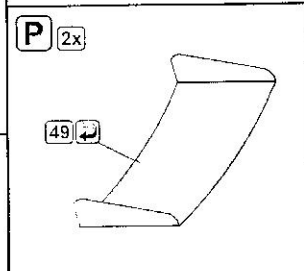

DETAIL SET FOR PLASTIC KIT

\*Part\* (0 42; 640 40-76

www.part.pl

1:72 scale detail set for **Academy** kit

PO DRUGIEJ STRONIE  
OPPOSITE SIDE

ZAGIAĆ  
BEND

ODCIAĆ  
REMOVE

TŁOCZYĆ  
PRESS

P-38J S72-229

R 2x

S 2x

U 4x

T 4x

W

V

X 2x