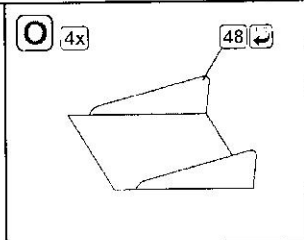

DETAIL SET FOR PLASTIC KIT

\*Part\* (0 42; 640 40-76

www.part.pl

1:72 scale detail set for **Academy** kit

PO DRUGIEJ STRONIE  
OPPOSITE SIDE

ZAGIAĆ  
BEND

ODCIAĆ  
REMOVE

TŁOCZYĆ  
PRESS

P-38J S72-229

R 2x

S 2x

U 4x

T 4x

W

V

X 2x