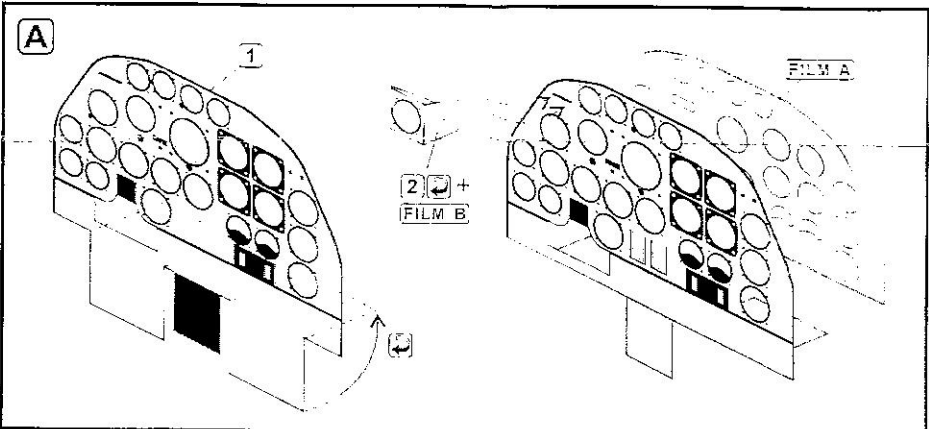

DETAIL SET FOR PLASTIC KIT

\*Part\* (0 42; 640 40-76

www.part.pl

1:72 scale detail set for **Academy** kit

PO DRUGIEJ STRONIE  
OPPOSITE SIDE

ZAGIAĆ  
BEND

ODCIAĆ  
REMOVE

TŁOCZYĆ  
PRESS

P-38J S72-229

R 2x

S 2x

U 4x

T 4x

W

V

X 2x