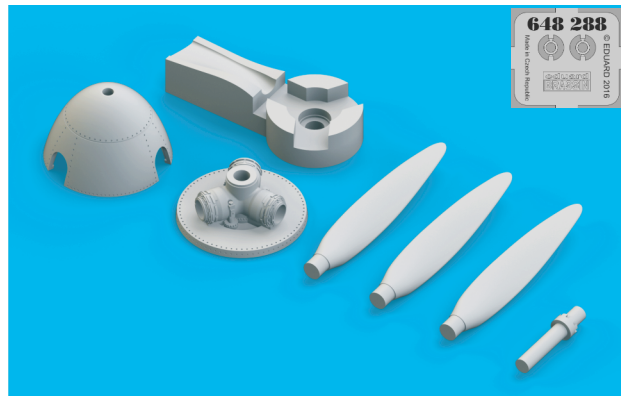

This product contains metal and resin detail parts for upgrading scale plastic models. When selecting this set make sure that it is for the kit mentioned in product name as these sets are made specifically for that kit. When upgrading the model some cutting or corrections may be necessary for parts to fit accurately. **WARNING!** This set contains small and sharp parts. Work carefully in a ventilated and well-lit room. Safety glasses are recommended. This product is not suitable for children below 14 years of age.

Tento výrobek obsahuje leptané a odlévané detaily pro úpravu a vylepšení plastického modelu. Při výběru sady kovových detailů zkontrolujte, zda je určena pro model, který chcete upravit. Model, pro který je sada určena, je uveden u názvu výrobku. Pro přesnou aplikaci kovových a odlévaných dílů může být zapotřebí upravit díly upravovaného modelu. **POZOR!** Sada obsahuje malé ostré díly. Pracujte ve větrané a dobře osvětlené místnosti. Doporučujeme použití ochranných brýlí. Tento výrobek není vhodný pro děti mladší 14 let.

eduard

435 21 Obrnice 170
Czech Republic

www.eduard.com

648 289 Bf 109F propeller EARLY 1/48

for Eduard kit - pro stavebnici Eduard

BRASSIN

BRASSIN

eduard

BEST BRASS RESIN AROUND!

1

H 65
C 18
BLACK GREEN

R118

H 65
C 18
BLACK GREEN

R118

-  REMOVE ODSTRANIT
-  BEND OHNOUT
-  SYMMETRICAL ASSEMBLY SYMETRICKÁ MONTÁŽ
-  GRIND OBROUSIT
-  ? OPTION VOLBA
-  V SCRIBE THE PANEL AND HOLES RYTI
-  DRILL HOLE VRTAT OTVOR
-  REPLACE NAHRADIT
-  REVERSE SIDE OTOCIT