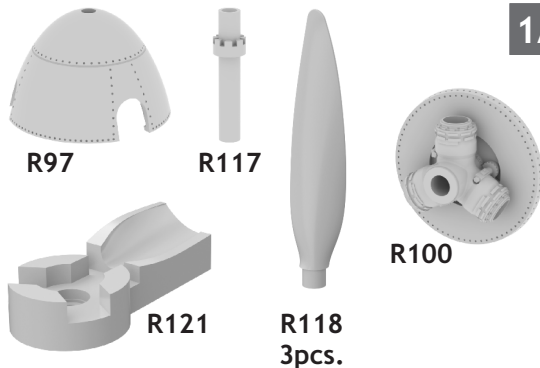

648 289 Bf 109F propeller EARLY

for Eduard kit - pro stavebnici Eduard

1/48 scale

COLOURS

GSI Creos (GUNZE)		Mr.METAL COLOR	
AQUEOUS	Mr.COLOR		
[H 65]	[C 18]	BLACK GREEN	[SM01]
	[C 92]	SEMI GLOSS BLACK	SUPER FINE SILVER

This product contains metal and resin detail parts for upgrading scale plastic models. When selecting this set make sure that it is for the kit mentioned in product name as these sets are made specifically for that kit. When upgrading the model some cutting or corrections may be necessary for parts to fit accurately. **WARNING!** This set contains small and sharp parts. Work carefully in a ventilated and well-lit room. Safety glasses are recommended. This product is not suitable for children below 14 years of age.

Tento výrobek obsahuje leptané a odlévané detaily pro úpravu a vylepšení plastického modelu. Při výběru sady kovových detailů zkontrolujte, zda je určena pro model, který chcete upravit. Model, pro který je sada určena, je uveden u názvu výrobku. Pro přesnou aplikaci kovových a odlévaných dílů může být zapotřebí upravit díly upravovaného modelu. **POZOR!** Sada obsahuje malé ostré díly. Pracujte ve větrané a dobře osvětlené místnosti. Doporučujeme použití ochranných brýlí. Tento výrobek není vhodný pro děti mladší 14 let.