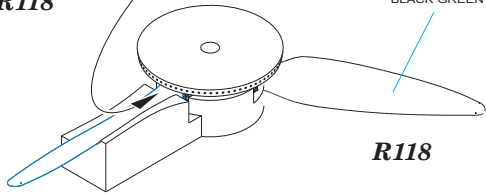

BEST BRASS RESIN AROUND!

1

H 65
C 18
BLACK GREEN

R118

H 65
C 18
BLACK GREEN

R118

-  REMOVE ODSTRANIT
-  BEND OHNOUT
-  SYMMETRICAL ASSEMBLY SYMETRICKÁ MONTÁŽ
-  GRIND OBROUSIT
-  ? OPTION VOLBA
-  V SCRIBE THE PANEL AND HOLES RYTI
-  DRILL HOLE VRTAT OTVOR
-  REPLACE NAHRADIT
-  REVERSE SIDE OTOCIT