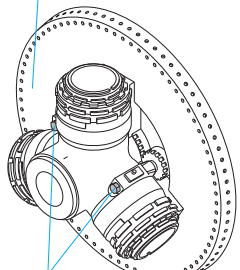

1

H 65
C 18
BLACK GREEN

R118

H 65
C 18
BLACK GREEN

R118

- REMOVE ODSTRANIT
- BEND OHNOUT
- SYMMETRICAL ASSEMBLY SYMETRICKÁ MONTÁŽ
- GRIND OBROUSIT
- ? OPTION VOLBA
- V SCRIBE THE PANEL AND HOLES RYTI
- DRILL HOLE VRTAT OTVOR
- REPLACE NAHRADIT
- REVERSE SIDE OTOCIT

2

plastic H67

SM01
SUPER FINE SILVER

R117

PE1

R97

SM01
SUPER FINE SILVER

R100

C 92
SEMI GLOSS BLACK

SM01
SUPER FINE SILVER

R100

R121

TOOL - DO NOT GLUE!