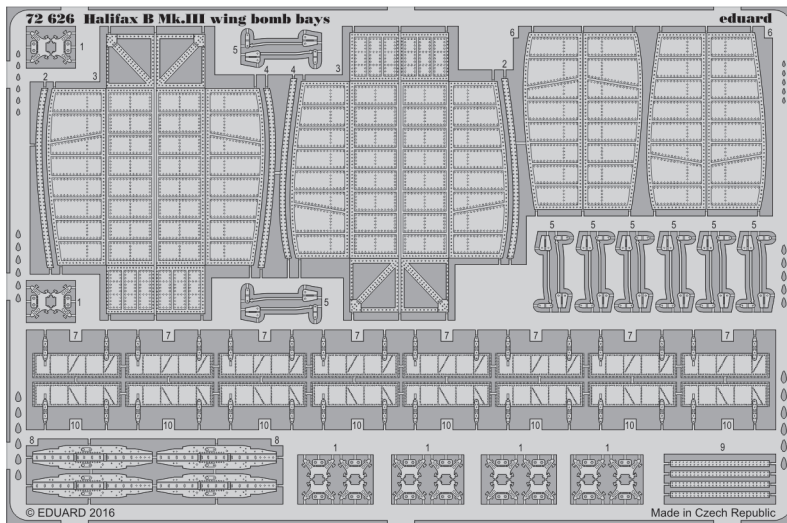

ORIGINAL KIT PARTS  
PŮVODNÍ DÍLY STAVEBNICE

PHOTO-ETCHED PARTS  
LEPTANÉ DÍLY

PARTS TO BE REMOVED  
DÍLY K ODSTRANĚNÍ

FILL  
TMELIT

**Related products: 72 625 Halifax B Mk.III main bomb bay**

**Related products: 72 626 Halifax B Mk.III wing bomb bays**