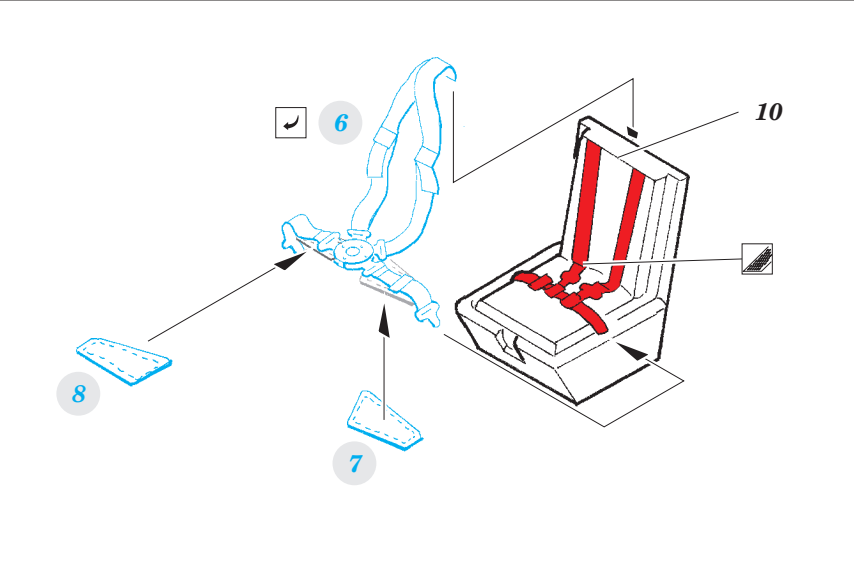

- APPLY EXPRESS MASK AND PAINT BEFORE GLUING
  POUŽIT EXPRESS MASK NABARVIT PŘED SLEPENÍM
- SYMMETRICAL ASSEMBLY
  SYMETRICKÁ MONTÁŽ
- REMOVE
  ODSTRANIT
- GRIND
  OBROUSIT
- DRILL HOLE
  VRTAT OTVOR
- BEND
  OHNOUT
- OPTION
  VOLBA
- REPLACE
  NAHRADIT
- COLORED ETCHED PARTS
  LEPTANÉ BAREVNÉ DÍLY
- ETCHED PARTS
  LEPTANÉ NEBAREVNÉ DÍLY
- ORIGINAL KIT PARTS
  PŮVODNÍ DÍLY STAVEBNICE

ORIGINAL KIT PARTS
PŮVODNÍ DÍLY STAVEBNICE

PHOTO-ETCHED PARTS
LEPTANÉ DÍLY

PARTS TO BE REMOVED
DÍLY K ODSTRANĚNÍ

FILL
TMELIT