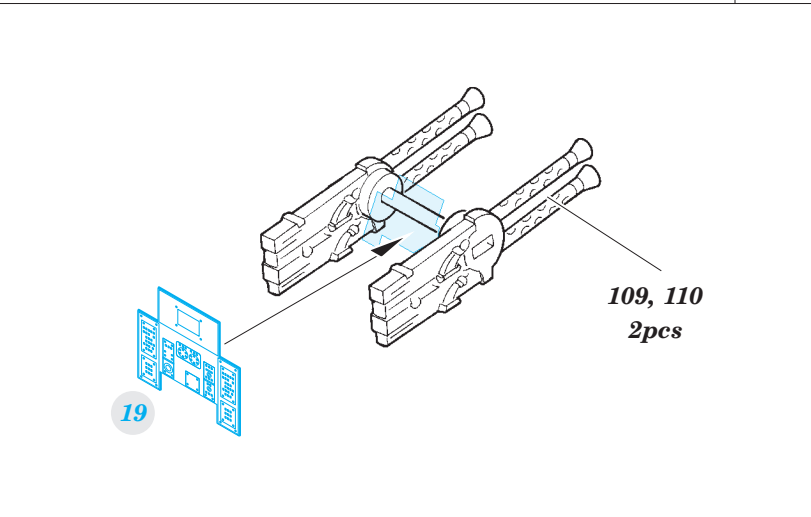

- APPLY EXPRESS MASK AND PAINT BEFORE GLUING
  POUŽIT EXPRESS MASK NABARVIT PŘED SLEPENÍM
- SYMMETRICAL ASSEMBLY
  SYMETRICKÁ MONTÁŽ
- REMOVE
  ODSTRANIT
- GRIND
  OBROUSIT
- DRILL HOLE
  VRTAT OTVOR
- BEND
  OHNOUT
- OPTION
  VOLBA
- REPLACE
  NAHRADIT
- COLORED ETCHED PARTS
  LEPTANÉ BAREVNÉ DÍLY
- ETCHED PARTS
  LEPTANÉ NEBAREVNÉ DÍLY
- ORIGINAL KIT PARTS
  PŮVODNÍ DÍLY STAVEBNICE

ORIGINAL KIT PARTS
PŮVODNÍ DÍLY STAVEBNICE

PHOTO-ETCHED PARTS
LEPTANÉ DÍLY

PARTS TO BE REMOVED
DÍLY K ODSTRANĚNÍ

FILL
TMELIT