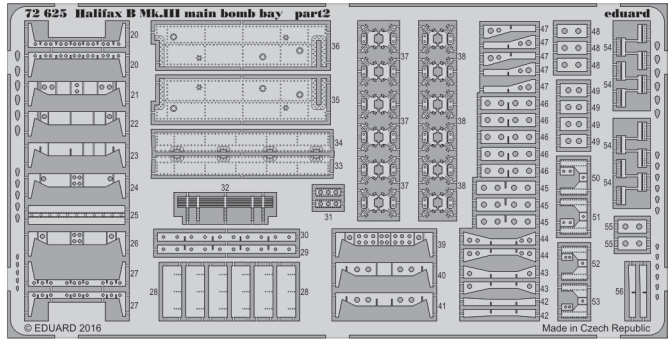

ORIGINAL KIT PARTS  
PŮVODNÍ DÍLY STAVEBNICE

PHOTO-ETCHED PARTS  
LEPTANÉ DÍLY

PARTS TO BE REMOVED  
DÍLY K ODSTRANĚNÍ

FILL  
TMELIT

**Related products: 72 625 Halifax B Mk.III main bomb bay**

**Related products: 72 626 Halifax B Mk.III wing bomb bays**