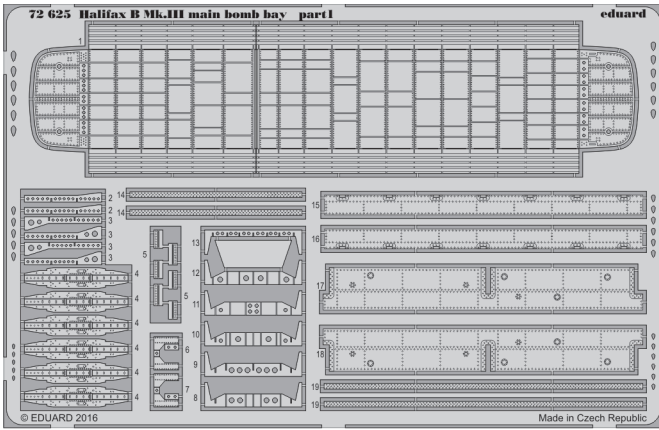

ORIGINAL KIT PARTS  
PŮVODNÍ DÍLY STAVEBNICE

PHOTO-ETCHED PARTS  
LEPTANÉ DÍLY

PARTS TO BE REMOVED  
DÍLY K ODSTRANĚNÍ

FILL  
TMELIT

**Related products: 72 625 Halifax B Mk.III main bomb bay**

**Related products: 72 626 Halifax B Mk.III wing bomb bays**