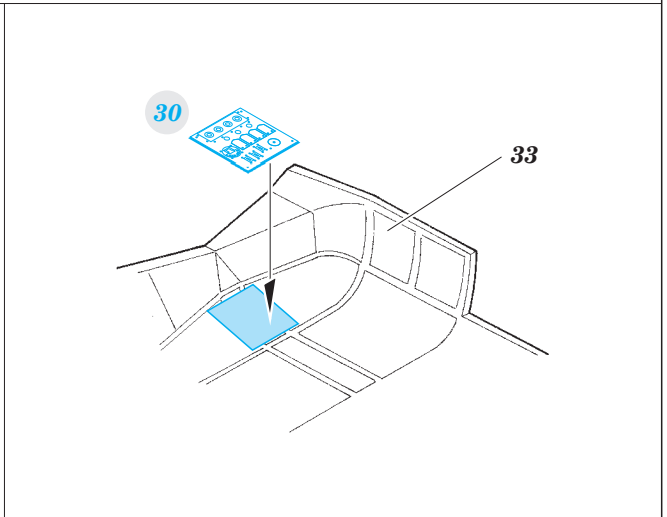

# Halifax B Mk.III

**SS561**

detail set for 1/72 REVELL No. 04936 kit • sada detailů pro stavebnici 1/72 REVELL No. 04936

- APPLY EXPRESS MASK AND PAINT BEFORE GLUING  
POUŽIT EXPRESS MASK NABARVIT PŘED SLEPENÍM
- SYMMETRICAL ASSEMBLY  
SYMETRICKÁ MONTÁŽ
- REMOVE  
ODSTRANIT
- GRIND  
OBROUSIT
- DRILL HOLE  
VRTAT OTVOR
- BEND  
OHNOUT
- OPTION  
VOLBA
- REPLACE  
NAHRADIT
- COLORED ETCHED PARTS  
LEPTANÉ BAREVNÉ DÍLY
- ETCHED PARTS  
LEPTANÉ NEBAREVNÉ DÍLY
- ORIGINAL KIT PARTS  
PŮVODNÍ DÍLY STAVEBNICE

ORIGINAL KIT PARTS  
PŮVODNÍ DÍLY STAVEBNICE

PHOTO-ETCHED PARTS  
LEPTANÉ DÍLY

PARTS TO BE REMOVED  
DÍLY K ODSTRANĚNÍ

FILL  
TMELIT

**Related products: 72 625 Halifax B Mk.III main bomb bay**

**Related products: 72 626 Halifax B Mk.III wing bomb bays**