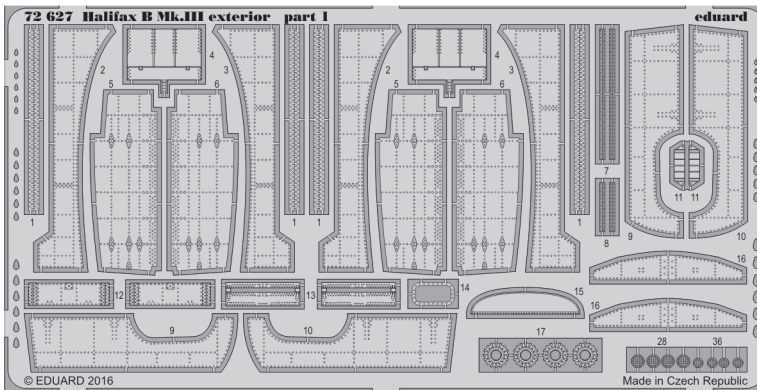

Related products: 72 627 Halifax B Mk.III exterior