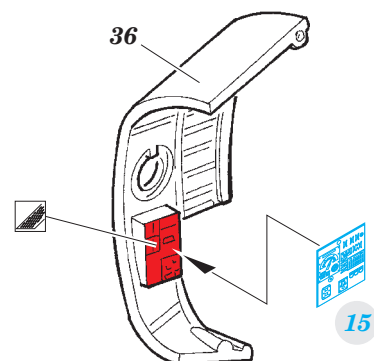

# Halifax B Mk.III

**SS561**

detail set for 1/72 REVELL No. 04936 kit • sada detailů pro stavebnici 1/72 REVELL No. 04936

- APPLY EXPRESS MASK AND PAINT BEFORE GLUING  
POUŽIT EXPRESS MASK NABARVIT PŘED SLEPENÍM
- SYMMETRICAL ASSEMBLY  
SYMETRICKÁ MONTÁŽ
- REMOVE  
ODSTRANIT
- GRIND  
OBROUSIT
- DRILL HOLE  
VRTAT OTVOR
- BEND  
OHNOUT
- OPTION  
VOLBA
- REPLACE  
NAHRADIT
- COLORED ETCHED PARTS  
LEPTANÉ BAREVNÉ DÍLY
- ETCHED PARTS  
LEPTANÉ NEBAREVNÉ DÍLY
- ORIGINAL KIT PARTS  
PŮVODNÍ DÍLY STAVEBNICE

ORIGINAL KIT PARTS  
PŮVODNÍ DÍLY STAVEBNICE

PHOTO-ETCHED PARTS  
LEPTANÉ DÍLY

PARTS TO BE REMOVED  
DÍLY K ODSTRANĚNÍ

FILL  
TMELIT

**Related products: 72 625 Halifax B Mk.III main bomb bay**

**Related products: 72 626 Halifax B Mk.III wing bomb bays**