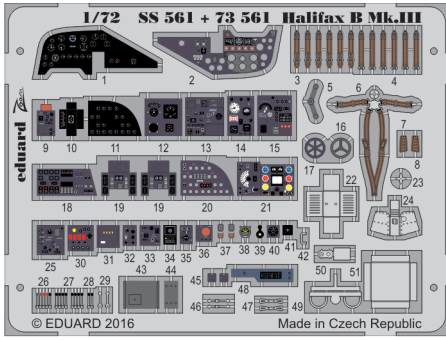

# Halifax B Mk.III

**SS561**

detail set for 1/72 REVELL No. 04936 kit • sada detailů pro stavebnici 1/72 REVELL No. 04936

- APPLY EXPRESS MASK AND PAINT BEFORE GLUING  
POUŽIT EXPRESS MASK NABARVIT PŘED SLEPENÍM
- SYMMETRICAL ASSEMBLY  
SYMETRICKÁ MONTÁŽ
- REMOVE  
ODSTRANIT
- GRIND  
OBROUSIT
- DRILL HOLE  
VRTAT OTVOR
- BEND  
OHNOUT
- OPTION  
VOLBA
- REPLACE  
NAHRADIT
- COLORED ETCHED PARTS  
LEPTANÉ BAREVNÉ DÍLY
- ETCHED PARTS  
LEPTANÉ NEBAREVNÉ DÍLY
- ORIGINAL KIT PARTS  
PŮVODNÍ DÍLY STAVEBNICE

ORIGINAL KIT PARTS  
PŮVODNÍ DÍLY STAVEBNICE

PHOTO-ETCHED PARTS  
LEPTANÉ DÍLY

PARTS TO BE REMOVED  
DÍLY K ODSTRANĚNÍ

FILL  
TMELIT

**Related products: 72 625 Halifax B Mk.III main bomb bay**

**Related products: 72 626 Halifax B Mk.III wing bomb bays**