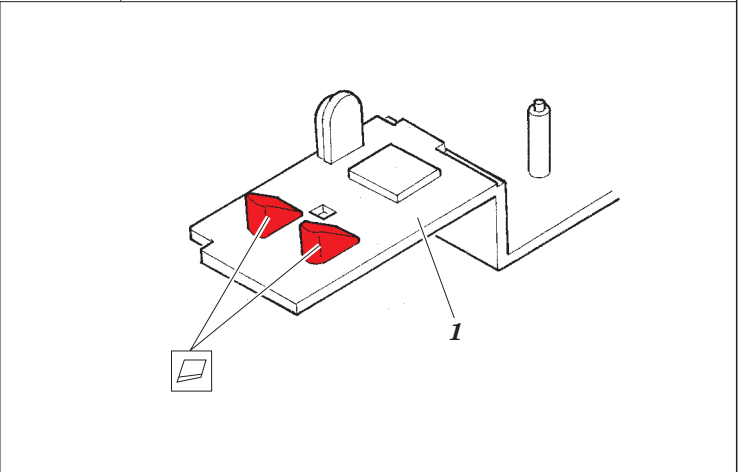

- APPLY EXPRESS MASK AND PAINT BEFORE GLUING
  POUŽIT EXPRESS MASK NABARVIT PŘED SLEPENÍM
- SYMMETRICAL ASSEMBLY
  SYMETRICKÁ MONTÁŽ
- REMOVE
  ODSTRANIT
- GRIND
  OBROUSIT
- DRILL HOLE
  VRTAT OTVOR
- BEND
  OHNOUT
- OPTION
  VOLBA
- REPLACE
  NAHRADIT
- COLORED ETCHED PARTS
  LEPTANÉ BAREVNÉ DÍLY
- ETCHED PARTS
  LEPTANÉ NEBAREVNÉ DÍLY
- ORIGINAL KIT PARTS
  PŮVODNÍ DÍLY STAVEBNICE

ORIGINAL KIT PARTS
PŮVODNÍ DÍLY STAVEBNICE

PHOTO-ETCHED PARTS
LEPTANÉ DÍLY

PARTS TO BE REMOVED
DÍLY K ODSTRANĚNÍ

FILL
TMELIT