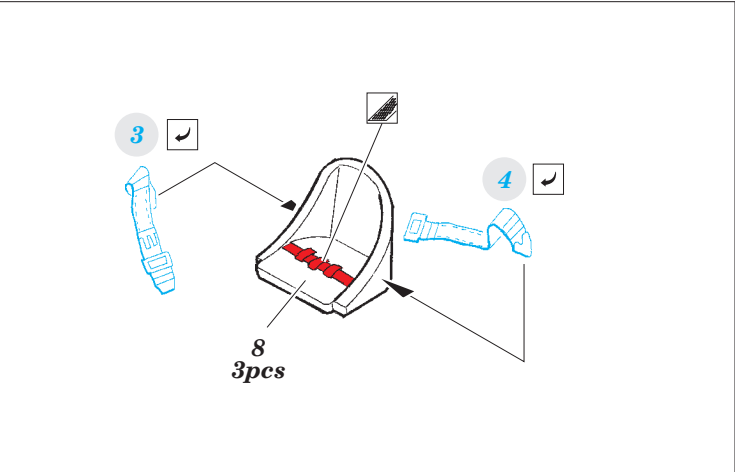

- APPLY EXPRESS MASK AND PAINT BEFORE GLUING
  POUŽIT EXPRESS MASK NABARVIT PŘED SLEPENÍM
- SYMMETRICAL ASSEMBLY
  SYMETRICKÁ MONTÁŽ
- REMOVE
  ODSTRANIT
- GRIND
  OBROUSIT
- DRILL HOLE
  VRTAT OTVOR
- BEND
  OHNOUT
- OPTION
  VOLBA
- REPLACE
  NAHRADIT
- COLORED ETCHED PARTS
  LEPTANÉ BAREVNÉ DÍLY
- ETCHED PARTS
  LEPTANÉ NEBAREVNÉ DÍLY
- ORIGINAL KIT PARTS
  PŮVODNÍ DÍLY STAVEBNICE

ORIGINAL KIT PARTS
PŮVODNÍ DÍLY STAVEBNICE

PHOTO-ETCHED PARTS
LEPTANÉ DÍLY

PARTS TO BE REMOVED
DÍLY K ODSTRANĚNÍ

FILL
TMELIT