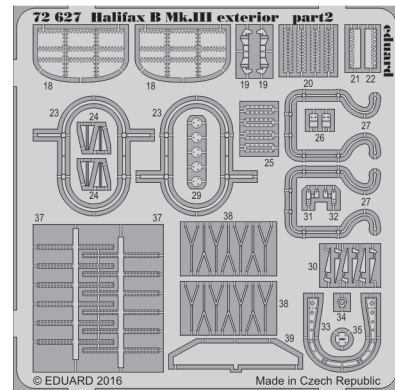

ORIGINAL KIT PARTS  
PŮVODNÍ DÍLY STAVEBNICE

PHOTO-ETCHED PARTS  
LEPTANÉ DÍLY

PARTS TO BE REMOVED  
DÍLY K ODSTRANĚNÍ

FILL  
TMELIT

**Related products: 72 625 Halifax B Mk.III main bomb bay**

**Related products: 72 626 Halifax B Mk.III wing bomb bays**

**Related products: 72 627 Halifax B Mk.III exterior**

**Related products: CX 458 Halifax B Mk.III**