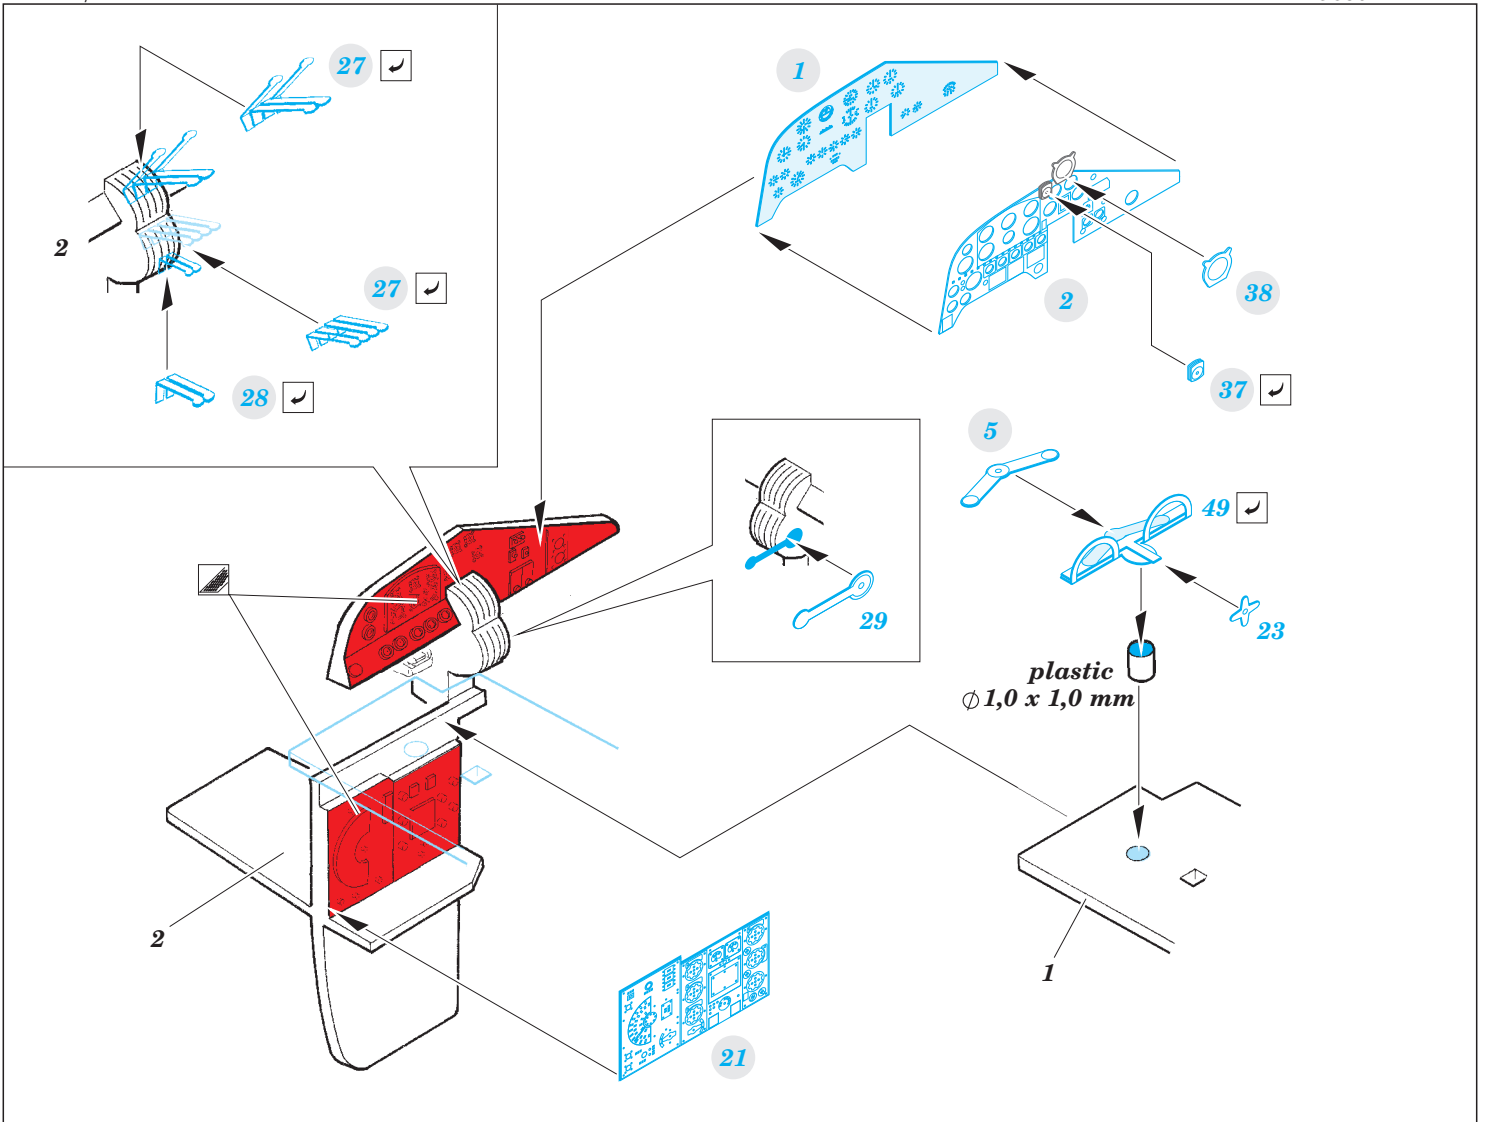

# Halifax B Mk.III

**SS561**

detail set for 1/72 REVELL No. 04936 kit • sada detailů pro stavebnici 1/72 REVELL No. 04936

- APPLY EXPRESS MASK AND PAINT BEFORE GLUING  
POUŽIT EXPRESS MASK NABARVIT PŘED SLEPENÍM
- SYMMETRICAL ASSEMBLY  
SYMETRICKÁ MONTÁŽ
- REMOVE  
ODSTRANIT
- GRIND  
OBROUSIT
- DRILL HOLE  
VRTAT OTVOR
- BEND  
OHNOUT
- OPTION  
VOLBA
- REPLACE  
NAHRADIT
- COLORED ETCHED PARTS  
LEPTANÉ BAREVNÉ DÍLY
- ETCHED PARTS  
LEPTANÉ NEBAREVNÉ DÍLY
- ORIGINAL KIT PARTS  
PŮVODNÍ DÍLY STAVEBNICE

ORIGINAL KIT PARTS  
PŮVODNÍ DÍLY STAVEBNICE

PHOTO-ETCHED PARTS  
LEPTANÉ DÍLY

PARTS TO BE REMOVED  
DÍLY K ODSTRANĚNÍ

FILL  
TMELIT

**Related products: 72 625 Halifax B Mk.III main bomb bay**

**Related products: 72 626 Halifax B Mk.III wing bomb bays**