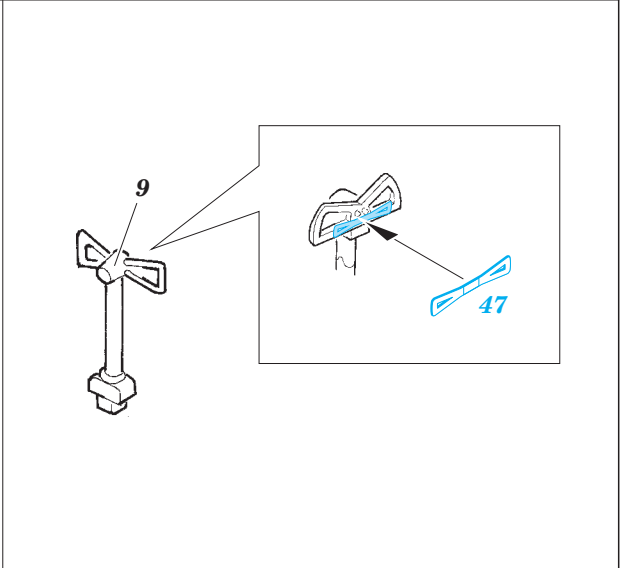

# Halifax B Mk.III

**SS561**

detail set for 1/72 REVELL No. 04936 kit • sada detailů pro stavebnici 1/72 REVELL No. 04936

- APPLY EXPRESS MASK AND PAINT BEFORE GLUING  
POUŽIT EXPRESS MASK NABARVIT PŘED SLEPENÍM
- SYMMETRICAL ASSEMBLY  
SYMETRICKÁ MONTÁŽ
- REMOVE  
ODSTRANIT
- GRIND  
OBROUSIT
- DRILL HOLE  
VRTAT OTVOR
- BEND  
OHNOUT
- OPTION  
VOLBA
- REPLACE  
NAHRADIT
- COLORED ETCHED PARTS  
LEPTANÉ BAREVNÉ DÍLY
- ETCHED PARTS  
LEPTANÉ NEBAREVNÉ DÍLY
- ORIGINAL KIT PARTS  
PŮVODNÍ DÍLY STAVEBNICE

ORIGINAL KIT PARTS  
PŮVODNÍ DÍLY STAVEBNICE

PHOTO-ETCHED PARTS  
LEPTANÉ DÍLY

PARTS TO BE REMOVED  
DÍLY K ODSTRANĚNÍ

FILL  
TMELIT

**Related products: 72 625 Halifax B Mk.III main bomb bay**

**Related products: 72 626 Halifax B Mk.III wing bomb bays**