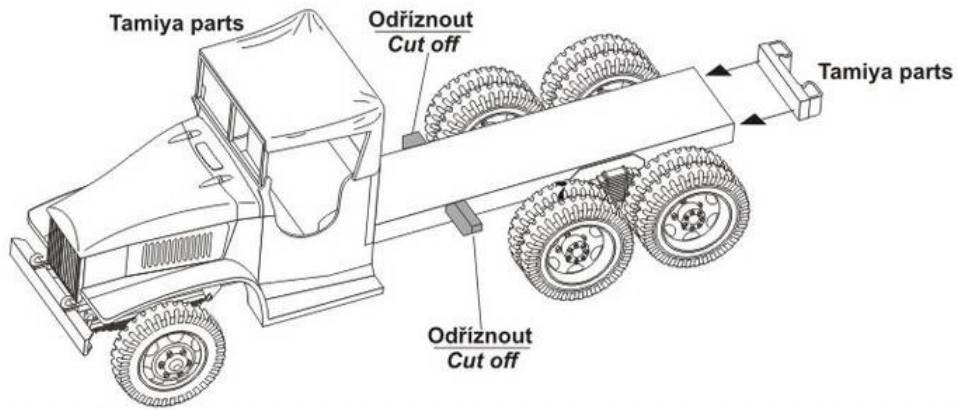

1 Úpravy dílů modelu / Kit parts adjustment