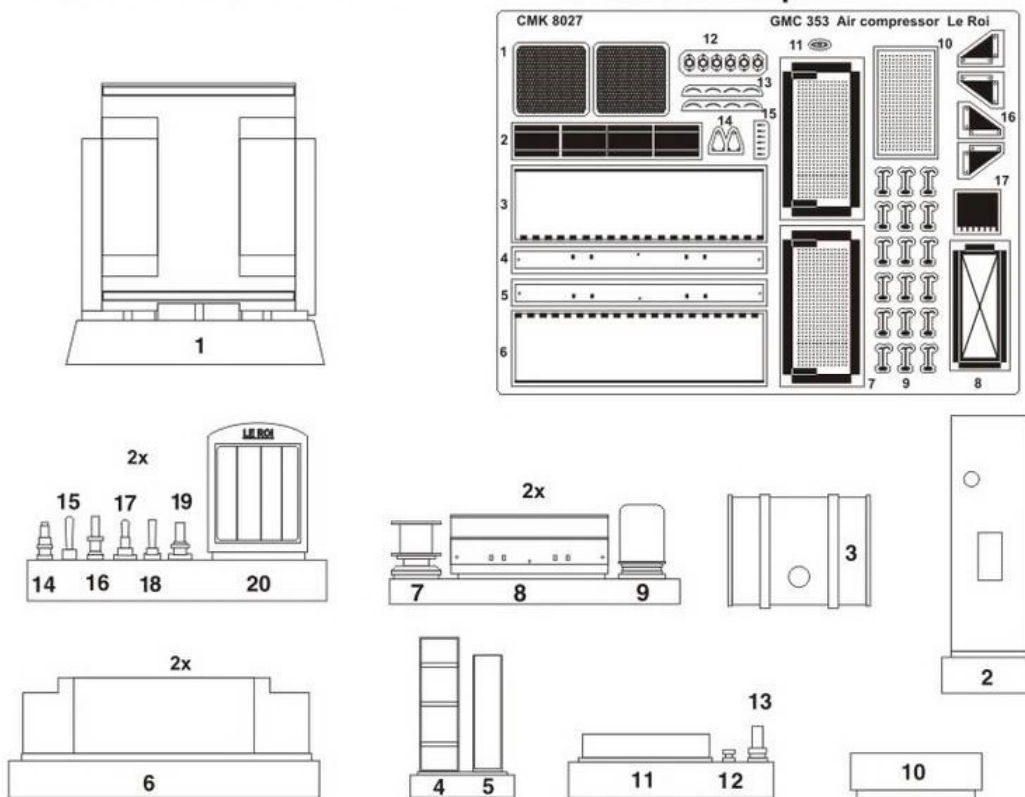

Polyurethane parts PUR

Photoetched parts PP

Díly ohnuté popř. pokroucené vlivem teplotních změn a stárnutí materiálu, mohou být narovnány do požadovaného tvaru pomocí proudu teplé vody nebo vzduchu (fén na vlasy). Různé drátky a tyčky nejsou přiloženy. Kontaktní plochy doporučujeme před lepením odmastit.

Parts slightly distorted and bended owing to temperature changes or due to material ageing can be straightened to requested shape by hot water or hot air jet (hair dryer). This process can be repeated till result is entirely satisfactory. Wires and holes not included. Contact areas ungrease is recommended before gluing.

K lepení použít kyanoakrylátové lepidlo!
For best gluing results use cyanoacrylate glue!

CMK Mezilesí 718, Praha 9 - CZECH REPUBLIC, www.cmkkits.com, e-mail: cmk@mpm.cz