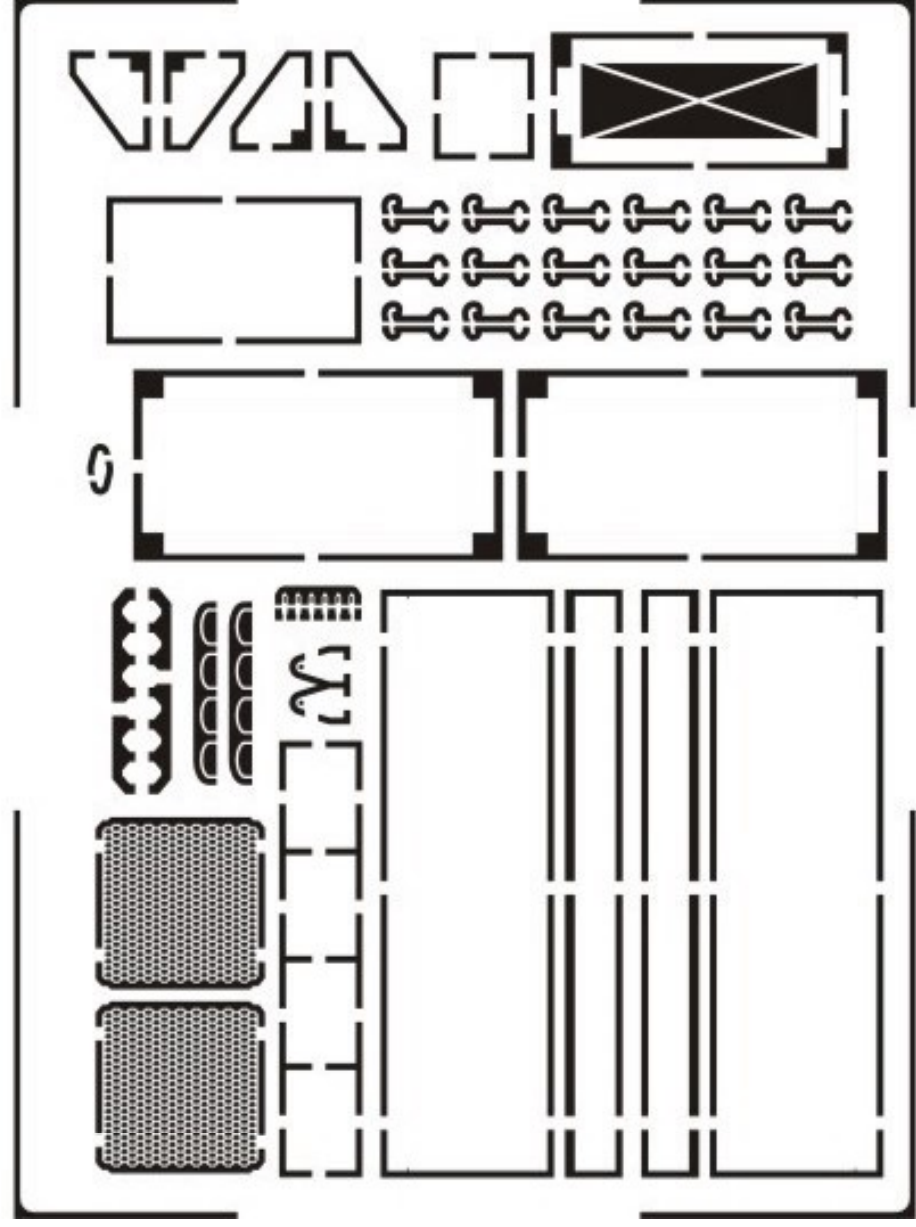

CMK 8027

GMC 353 Air compressor Le Roi