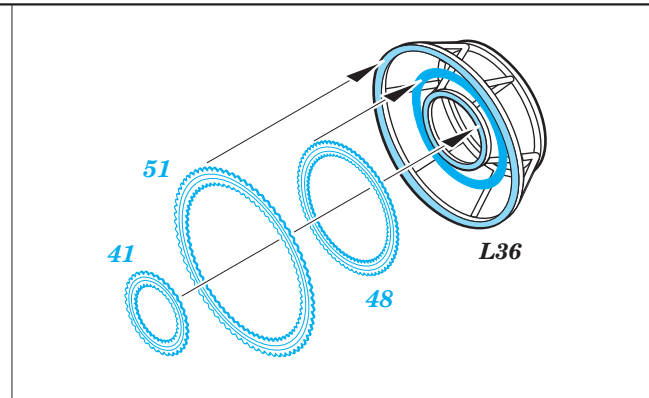

MiG-23BN exterior

eduard

detail set for 1/48 TRUMPETER No. 05801 kit • sada detailů pro stavebnici 1/48 TRUMPETER No. 05801

48 873

- ★ APPLY EXPRESS MASK AND PAINT BEFORE GLUING
POUŽIT EXPRESS MASK NABARVIT PŘED SLEPENÍM
- ◐ SYMMETRICAL ASSEMBLY
SYMETRICKÁ MONTÁŽ
- REMOVE
ODSTRANIT
- ▨ GRIND
OBROUSIT
- ⊘ DRILL HOLE
VRTAT OTVOR
- 1 COLORED ETCHED PARTS
LEPTANÉ BAREVNÉ DÍLY
- 1 ETCHED PARTS
LEPTANÉ NEBAREVNÉ DÍLY
- 1 ORIGINAL KIT PARTS
PŮVODNÍ DÍLY STAVEBNICE
- ↷ BEND
OHNOUT
- ? OPTION
VOLBA
- Ⓜ REPLACE
NAHRADIT

 ORIGINAL KIT PARTS PŮVODNÍ DÍLY STAVEBNICE
 PHOTO-ETCHED PARTS LEPTANÉ DÍLY
 PARTS TO BE REMOVED DÍLY K ODSTRANĚNÍ
 FILL TMELIT

Nose landing gear strut

parts from L32

C27 + C26
(C42 + C41)

C31+C30
(C36+C35)