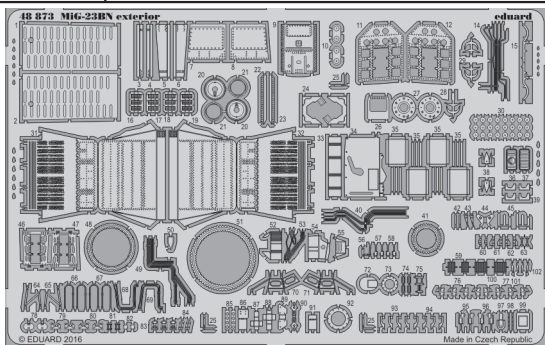

MiG-23BN exterior

eduard

detail set for 1/48 TRUMPETER No. 05801 kit • sada detailů pro stavebnici 1/48 TRUMPETER No. 05801

48 873

- ★ APPLY EXPRESS MASK AND PAINT BEFORE GLUING
POUŽIT EXPRESS MASK NABARVIT PŘED SLEPENÍM
- ◐ SYMMETRICAL ASSEMBLY
SYMETRICKÁ MONTÁŽ
- REMOVE
ODSTRANIT
- ▨ GRIND
OBROUSIT
- ⊘ DRILL HOLE
VRTAT OTVOR
- 1 COLORED ETCHED PARTS
LEPTANÉ BAREVNÉ DÍLY
- 1 ETCHED PARTS
LEPTANÉ NEBAREVNÉ DÍLY
- 1 ORIGINAL KIT PARTS
PŮVODNÍ DÍLY STAVEBNICE
- ↷ BEND
OHNOUT
- ? OPTION
VOLBA
- Ⓜ REPLACE
NAHRADIT

 ORIGINAL KIT PARTS PŮVODNÍ DÍLY STAVEBNICE
 PHOTO-ETCHED PARTS LEPTANÉ DÍLY
 PARTS TO BE REMOVED DÍLY K ODSTRANĚNÍ
 FILL TMELIT

Nose landing gear strut

parts from L32

C27 + C26
(C42 + C41)

C31+C30
(C36+C35)