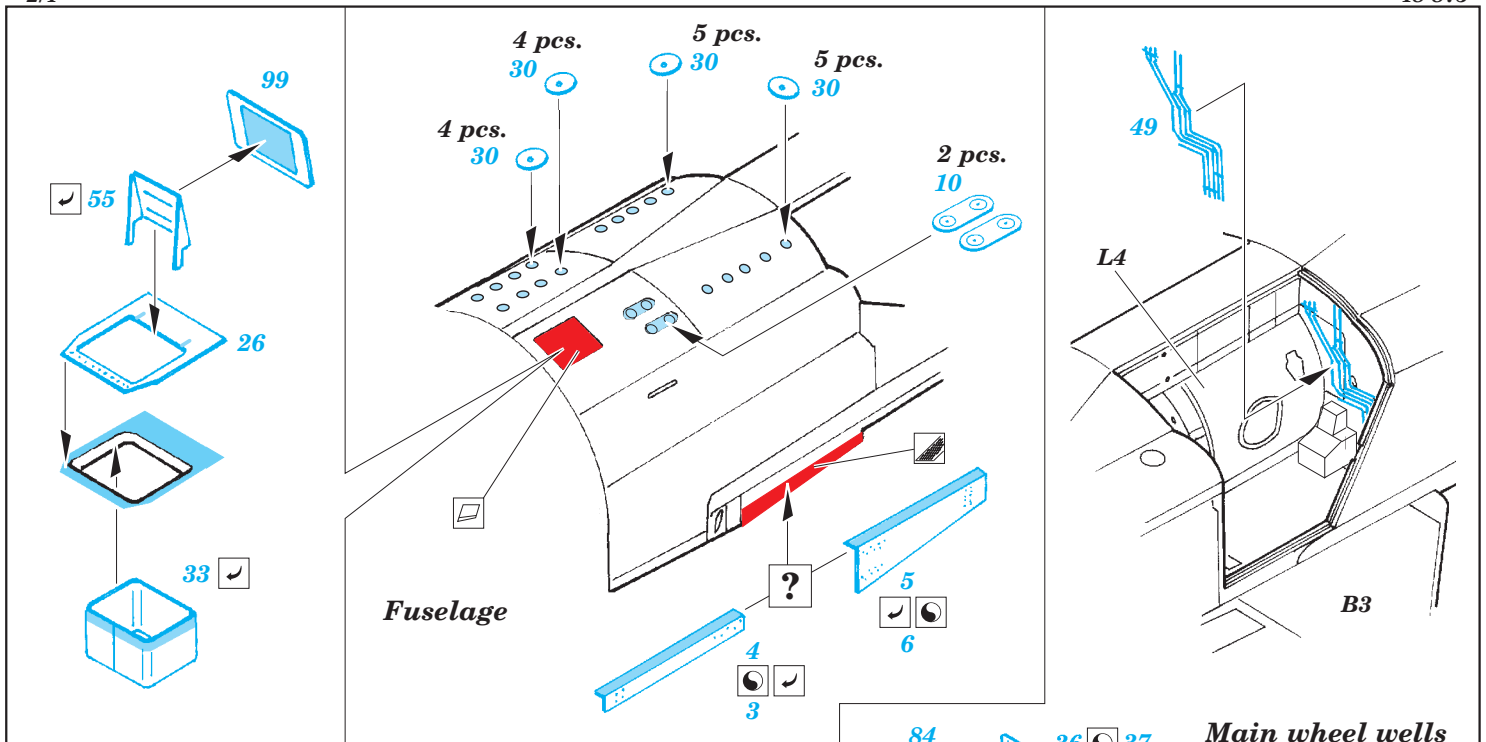

MiG-23BN exterior

eduard

detail set for 1/48 TRUMPETER No. 05801 kit • sada detailů pro stavebnici 1/48 TRUMPETER No. 05801

48 873

- ★ APPLY EXPRESS MASK AND PAINT BEFORE GLUING
POUŽIT EXPRESS MASK NABARVIT PŘED SLEPENÍM
- ◐ SYMMETRICAL ASSEMBLY
SYMETRICKÁ MONTÁŽ
- REMOVE
ODSTRANIT
- ▨ GRIND
OBROUSIT
- ⊘ DRILL HOLE
VRTAT OTVOR
- 1 COLORED ETCHED PARTS
LEPTANÉ BAREVNÉ DÍLY
- 1 ETCHED PARTS
LEPTANÉ NEBAREVNÉ DÍLY
- 1 ORIGINAL KIT PARTS
PŮVODNÍ DÍLY STAVEBNICE
- ↷ BEND
OHNOUT
- ? OPTION
VOLBA
- Ⓜ REPLACE
NAHRADIT

 ORIGINAL KIT PARTS PŮVODNÍ DÍLY STAVEBNICE
 PHOTO-ETCHED PARTS LEPTANÉ DÍLY
 PARTS TO BE REMOVED DÍLY K ODSTRANĚNÍ
 FILL TMELIT

Nose landing gear strut

parts from L32

C27 + C26
(C42 + C41)

C31+C30
(C36+C35)