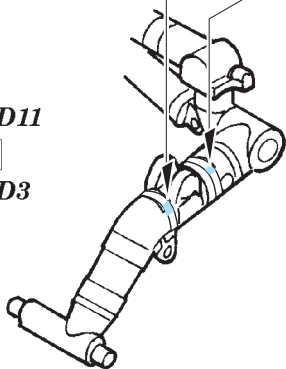

C29+D11
C40+D3