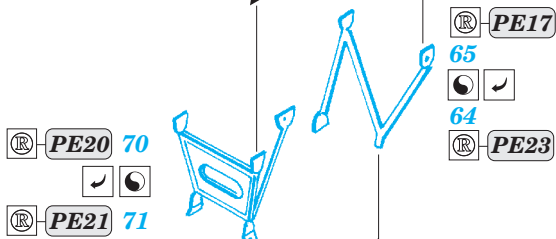

Nose landing gear strut

parts from L32

C27 + C26
(C42 + C41)

C31+C30
(C36+C35)

C7 C19

C29+D11
C40+D3

A1