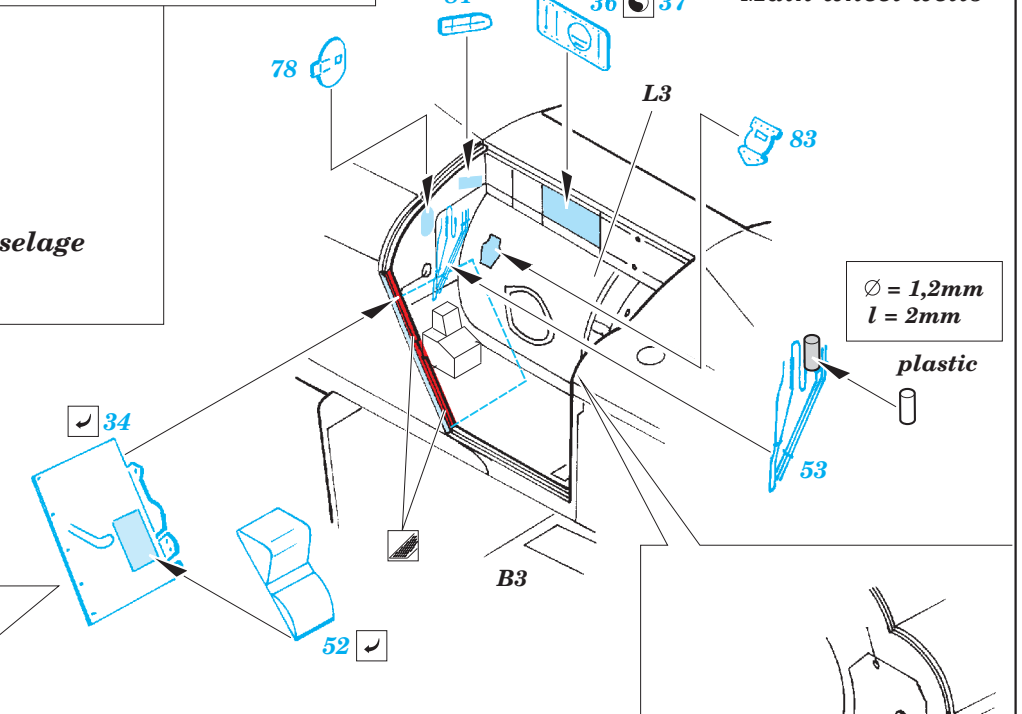

MiG-23BN exterior

eduard

detail set for 1/48 TRUMPETER No. 05801 kit • sada detailů pro stavebnici 1/48 TRUMPETER No. 05801

48 873

- ★ APPLY EXPRESS MASK AND PAINT BEFORE GLUING
POUŽIT EXPRESS MASK NABARVIT PŘED SLEPENÍM
- ◐ SYMMETRICAL ASSEMBLY
SYMETRICKÁ MONTÁŽ
- REMOVE
ODSTRANIT
- ▨ GRIND
OBROUSIT
- ⊘ DRILL HOLE
VRTAT OTVOR
- 1 COLORED ETCHED PARTS
LEPTANÉ BAREVNÉ DÍLY
- 1 ETCHED PARTS
LEPTANÉ NEBAREVNÉ DÍLY
- 1 ORIGINAL KIT PARTS
PŮVODNÍ DÍLY STAVEBNICE
- ↷ BEND
OHNOUT
- ? OPTION
VOLBA
- Ⓜ REPLACE
NAHRADIT

 ORIGINAL KIT PARTS PŮVODNÍ DÍLY STAVEBNICE
 PHOTO-ETCHED PARTS LEPTANÉ DÍLY
 PARTS TO BE REMOVED DÍLY K ODSTRANĚNÍ
 FILL TMELIT

Nose landing gear strut

parts from L32

C27 + C26
(C42 + C41)

C31+C30
(C36+C35)