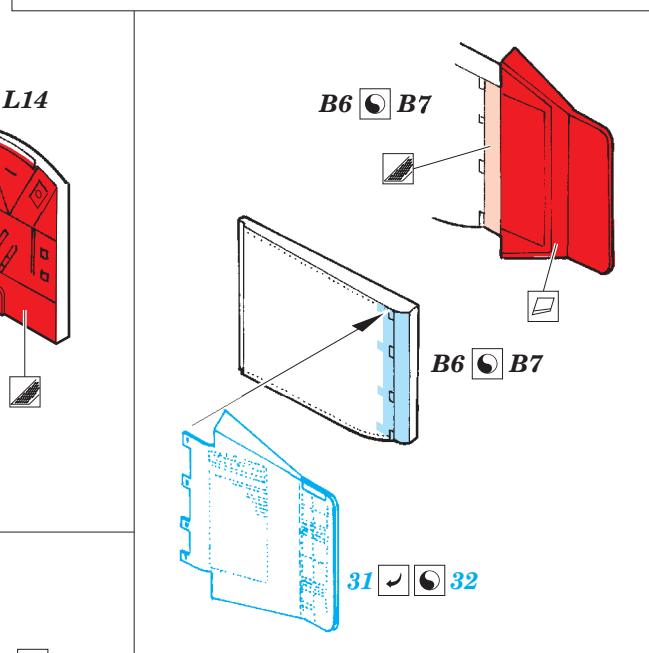

MiG-23BN exterior

eduard

detail set for 1/48 TRUMPETER No. 05801 kit • sada detailů pro stavebnici 1/48 TRUMPETER No. 05801

48 873

- ★ APPLY EXPRESS MASK AND PAINT BEFORE GLUING
POUŽIT EXPRESS MASK NABARVIT PŘED SLEPENÍM
- ◐ SYMMETRICAL ASSEMBLY
SYMETRICKÁ MONTÁŽ
- REMOVE
ODSTRANIT
- ▨ GRIND
OBROUSIT
- ⊘ DRILL HOLE
VRTAT OTVOR
- 1 COLORED ETCHED PARTS
LEPTANÉ BAREVNÉ DÍLY
- 1 ETCHED PARTS
LEPTANÉ NEBAREVNÉ DÍLY
- 1 ORIGINAL KIT PARTS
PŮVODNÍ DÍLY STAVEBNICE
- ↷ BEND
OHNOUT
- ? OPTION
VOLBA
- Ⓜ REPLACE
NAHRADIT

 ORIGINAL KIT PARTS PŮVODNÍ DÍLY STAVEBNICE
 PHOTO-ETCHED PARTS LEPTANÉ DÍLY
 PARTS TO BE REMOVED DÍLY K ODSTRANĚNÍ
 FILL TMELIT

Nose landing gear strut

parts from L32

C27 + C26
(C42 + C41)

C31+C30
(C36+C35)