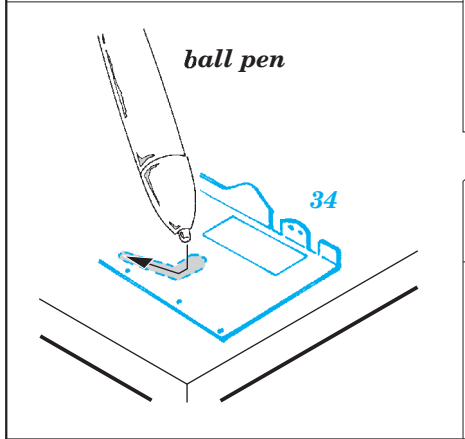

MiG-23BN exterior

eduard

detail set for 1/48 TRUMPETER No. 05801 kit • sada detailů pro stavebnici 1/48 TRUMPETER No. 05801

48 873

- ★ APPLY EXPRESS MASK AND PAINT BEFORE GLUING
POUŽIT EXPRESS MASK NABARVIT PŘED SLEPENÍM
- ◐ SYMMETRICAL ASSEMBLY
SYMETRICKÁ MONTÁŽ
- REMOVE
ODSTRANIT
- ▨ GRIND
OBROUSIT
- ⊘ DRILL HOLE
VRTAT OTVOR
- 1 COLORED ETCHED PARTS
LEPTANÉ BAREVNÉ DÍLY
- 1 ETCHED PARTS
LEPTANÉ NEBAREVNÉ DÍLY
- 1 ORIGINAL KIT PARTS
PŮVODNÍ DÍLY STAVEBNICE
- ↷ BEND
OHNOUT
- ? OPTION
VOLBA
- Ⓜ REPLACE
NAHRADIT

 ORIGINAL KIT PARTS PŮVODNÍ DÍLY STAVEBNICE
 PHOTO-ETCHED PARTS LEPTANÉ DÍLY
 PARTS TO BE REMOVED DÍLY K ODSTRANĚNÍ
 FILL TMELIT

Nose landing gear strut

parts from L32

C27 + C26
(C42 + C41)

C31+C30
(C36+C35)