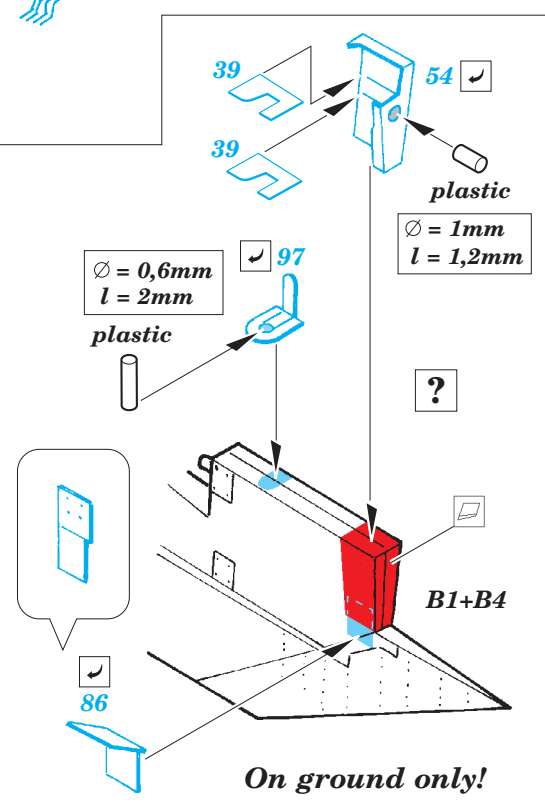

MiG-23BN exterior

eduard

detail set for 1/48 TRUMPETER No. 05801 kit • sada detailů pro stavebnici 1/48 TRUMPETER No. 05801

48 873

- ★ APPLY EXPRESS MASK AND PAINT BEFORE GLUING
POUŽIT EXPRESS MASK NABARVIT PŘED SLEPENÍM
- ◐ SYMMETRICAL ASSEMBLY
SYMETRICKÁ MONTÁŽ
- REMOVE
ODSTRANIT
- ▨ GRIND
OBROUSIT
- ⊘ DRILL HOLE
VRTAT OTVOR
- 1 COLORED ETCHED PARTS
LEPTANÉ BAREVNÉ DÍLY
- 1 ETCHED PARTS
LEPTANÉ NEBAREVNÉ DÍLY
- 1 ORIGINAL KIT PARTS
PŮVODNÍ DÍLY STAVEBNICE
- ↷ BEND
OHNOUT
- ? OPTION
VOLBA
- Ⓜ REPLACE
NAHRADIT

 ORIGINAL KIT PARTS PŮVODNÍ DÍLY STAVEBNICE
 PHOTO-ETCHED PARTS LEPTANÉ DÍLY
 PARTS TO BE REMOVED DÍLY K ODSTRANĚNÍ
 FILL TMELIT

Nose landing gear strut

parts from L32

C27 + C26
(C42 + C41)

C31+C30
(C36+C35)