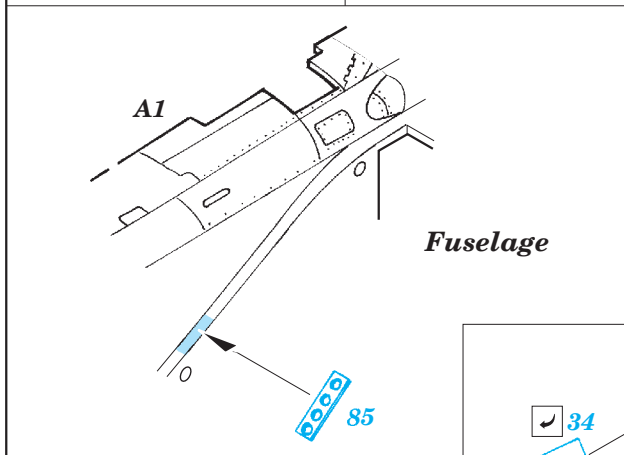

MiG-23BN exterior

eduard

detail set for 1/48 TRUMPETER No. 05801 kit • sada detailů pro stavebnici 1/48 TRUMPETER No. 05801

48 873

- ★ APPLY EXPRESS MASK AND PAINT BEFORE GLUING
POUŽIT EXPRESS MASK NABARVIT PŘED SLEPENÍM
- ◐ SYMMETRICAL ASSEMBLY
SYMETRICKÁ MONTÁŽ
- REMOVE
ODSTRANIT
- ▨ GRIND
OBROUSIT
- ⊘ DRILL HOLE
VRTAT OTVOR
- 1 COLORED ETCHED PARTS
LEPTANÉ BAREVNÉ DÍLY
- 1 ETCHED PARTS
LEPTANÉ NEBAREVNÉ DÍLY
- 1 ORIGINAL KIT PARTS
PŮVODNÍ DÍLY STAVEBNICE
- ↷ BEND
OHNOUT
- ? OPTION
VOLBA
- Ⓜ REPLACE
NAHRADIT

 ORIGINAL KIT PARTS PŮVODNÍ DÍLY STAVEBNICE
 PHOTO-ETCHED PARTS LEPTANÉ DÍLY
 PARTS TO BE REMOVED DÍLY K ODSTRANĚNÍ
 FILL TMELIT

Nose landing gear strut

parts from L32

C27 + C26
(C42 + C41)

C31+C30
(C36+C35)