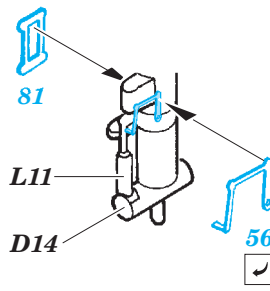

MiG-23BN exterior

eduard

detail set for 1/48 TRUMPETER No. 05801 kit • sada detailů pro stavebnici 1/48 TRUMPETER No. 05801

48 873

- ★ APPLY EXPRESS MASK AND PAINT BEFORE GLUING
POUŽIT EXPRESS MASK NABARVIT PŘED SLEPENÍM
- ◐ SYMMETRICAL ASSEMBLY
SYMETRICKÁ MONTÁŽ
- REMOVE
ODSTRANIT
- ▨ GRIND
OBROUSIT
- ⊘ DRILL HOLE
VRTAT OTVOR
- 1 COLORED ETCHED PARTS
LEPTANÉ BAREVNÉ DÍLY
- 1 ETCHED PARTS
LEPTANÉ NEBAREVNÉ DÍLY
- 1 ORIGINAL KIT PARTS
PŮVODNÍ DÍLY STAVEBNICE
- ↷ BEND
OHNOUT
- ? OPTION
VOLBA
- Ⓜ REPLACE
NAHRADIT

 ORIGINAL KIT PARTS PŮVODNÍ DÍLY STAVEBNICE
 PHOTO-ETCHED PARTS LEPTANÉ DÍLY
 PARTS TO BE REMOVED DÍLY K ODSTRANĚNÍ
 FILL TMELIT

Nose landing gear strut

parts from L32

C27 + C26
(C42 + C41)

C31+C30
(C36+C35)