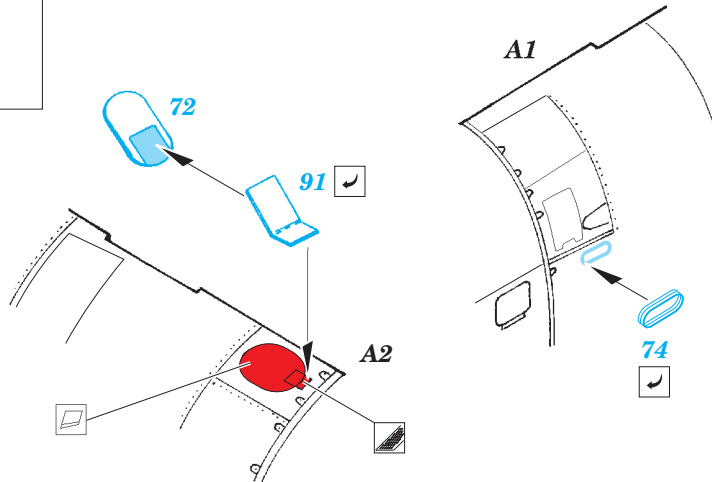

Nose landing gear strut

parts from L32

C27 + C26
(C42 + C41)

C31+C30
(C36+C35)

C7 C19

C29+D11
C40+D3

A1