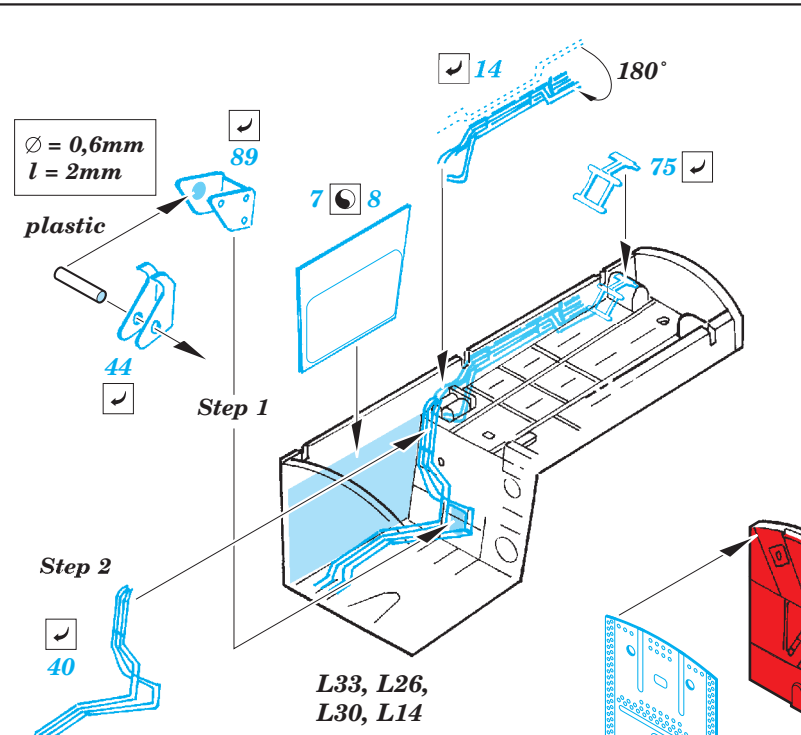

MiG-23BN exterior

eduard

detail set for 1/48 TRUMPETER No. 05801 kit • sada detailů pro stavebnici 1/48 TRUMPETER No. 05801

48 873

- ★ APPLY EXPRESS MASK AND PAINT BEFORE GLUING
POUŽIT EXPRESS MASK NABARVIT PŘED SLEPENÍM
- ◐ SYMMETRICAL ASSEMBLY
SYMETRICKÁ MONTÁŽ
- REMOVE
ODSTRANIT
- ▨ GRIND
OBROUSIT
- ⊘ DRILL HOLE
VRTAT OTVOR
- 1 COLORED ETCHED PARTS
LEPTANÉ BAREVNÉ DÍLY
- 1 ETCHED PARTS
LEPTANÉ NEBAREVNÉ DÍLY
- 1 ORIGINAL KIT PARTS
PŮVODNÍ DÍLY STAVEBNICE
- ↷ BEND
OHNOUT
- ? OPTION
VOLBA
- Ⓜ REPLACE
NAHRADIT

 ORIGINAL KIT PARTS PŮVODNÍ DÍLY STAVEBNICE
 PHOTO-ETCHED PARTS LEPTANÉ DÍLY
 PARTS TO BE REMOVED DÍLY K ODSTRANĚNÍ
 FILL TMELIT

Nose landing gear strut

parts from L32

C27 + C26
(C42 + C41)

C31+C30
(C36+C35)