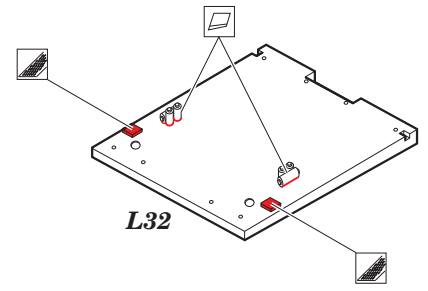

MiG-23BN exterior

eduard

detail set for 1/48 TRUMPETER No. 05801 kit • sada detailů pro stavebnici 1/48 TRUMPETER No. 05801

48 873

- ★ APPLY EXPRESS MASK AND PAINT BEFORE GLUING
POUŽIT EXPRESS MASK NABARVIT PŘED SLEPENÍM
- ◐ SYMMETRICAL ASSEMBLY
SYMETRICKÁ MONTÁŽ
- REMOVE
ODSTRANIT
- ▨ GRIND
OBROUSIT
- ⊘ DRILL HOLE
VRTAT OTVOR
- 1 COLORED ETCHED PARTS
LEPTANÉ BAREVNÉ DÍLY
- 1 ETCHED PARTS
LEPTANÉ NEBAREVNÉ DÍLY
- 1 ORIGINAL KIT PARTS
PŮVODNÍ DÍLY STAVEBNICE
- ↷ BEND
OHNOUT
- ? OPTION
VOLBA
- Ⓜ REPLACE
NAHRADIT

 ORIGINAL KIT PARTS PŮVODNÍ DÍLY STAVEBNICE
 PHOTO-ETCHED PARTS LEPTANÉ DÍLY
 PARTS TO BE REMOVED DÍLY K ODSTRANĚNÍ
 FILL TMELIT

Nose landing gear strut

parts from L32

C27 + C26
(C42 + C41)

C31+C30
(C36+C35)