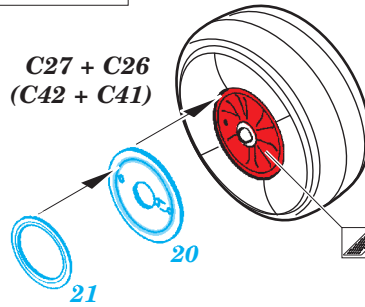

MiG-23BN exterior

eduard

detail set for 1/48 TRUMPETER No. 05801 kit • sada detailů pro stavebnici 1/48 TRUMPETER No. 05801

48 873

- ★ APPLY EXPRESS MASK AND PAINT BEFORE GLUING
POUŽIT EXPRESS MASK NABARVIT PŘED SLEPENÍM
- ◐ SYMMETRICAL ASSEMBLY
SYMETRICKÁ MONTÁŽ
- REMOVE
ODSTRANIT
- ▨ GRIND
OBROUSIT
- ⊘ DRILL HOLE
VRTAT OTVOR
- 1 COLORED ETCHED PARTS
LEPTANÉ BAREVNÉ DÍLY
- 1 ETCHED PARTS
LEPTANÉ NEBAREVNÉ DÍLY
- 1 ORIGINAL KIT PARTS
PŮVODNÍ DÍLY STAVEBNICE
- ↷ BEND
OHNOUT
- ? OPTION
VOLBA
- Ⓜ REPLACE
NAHRADIT

 ORIGINAL KIT PARTS PŮVODNÍ DÍLY STAVEBNICE
 PHOTO-ETCHED PARTS LEPTANÉ DÍLY
 PARTS TO BE REMOVED DÍLY K ODSTRANĚNÍ
 FILL TMELIT

Nose landing gear strut

parts from L32

C27 + C26
(C42 + C41)

C31+C30
(C36+C35)