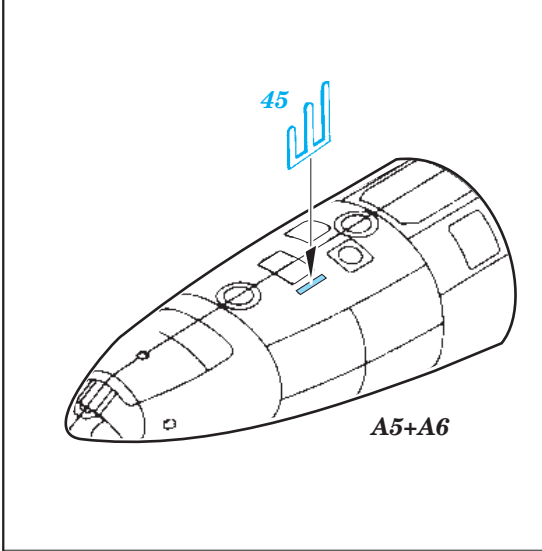

MiG-23BN exterior

eduard

detail set for 1/48 TRUMPETER No. 05801 kit • sada detailů pro stavebnici 1/48 TRUMPETER No. 05801

48 873

- ★ APPLY EXPRESS MASK AND PAINT BEFORE GLUING
POUŽIT EXPRESS MASK NABARVIT PŘED SLEPENÍM
- ◐ SYMMETRICAL ASSEMBLY
SYMETRICKÁ MONTÁŽ
- REMOVE
ODSTRANIT
- ▨ GRIND
OBROUSIT
- ⊘ DRILL HOLE
VRTAT OTVOR
- 1 COLORED ETCHED PARTS
LEPTANÉ BAREVNÉ DÍLY
- 1 ETCHED PARTS
LEPTANÉ NEBAREVNÉ DÍLY
- 1 ORIGINAL KIT PARTS
PŮVODNÍ DÍLY STAVEBNICE
- ↷ BEND
OHNOUT
- ? OPTION
VOLBA
- Ⓜ REPLACE
NAHRADIT

 ORIGINAL KIT PARTS PŮVODNÍ DÍLY STAVEBNICE
 PHOTO-ETCHED PARTS LEPTANÉ DÍLY
 PARTS TO BE REMOVED DÍLY K ODSTRANĚNÍ
 FILL TMELIT

Nose landing gear strut

parts from L32

C27 + C26
(C42 + C41)

C31+C30
(C36+C35)

C7 C19

C29+D11
C40+D3

A1

Related products: FE 754 MiG-23BN interior
 49 754 MiG-23BN interior
 48 874 MiG-23BN weapons
 48 875 MiG-23BN F.O.D.