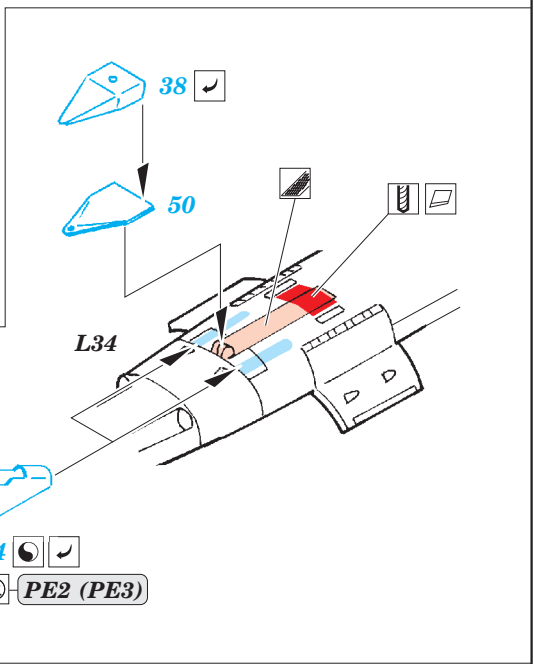

MiG-23BN exterior

eduard

detail set for 1/48 TRUMPETER No. 05801 kit • sada detailů pro stavebnici 1/48 TRUMPETER No. 05801

48 873

- ★ APPLY EXPRESS MASK AND PAINT BEFORE GLUING
POUŽIT EXPRESS MASK NABARVIT PŘED SLEPENÍM
- ◐ SYMMETRICAL ASSEMBLY
SYMETRICKÁ MONTÁŽ
- REMOVE
ODSTRANIT
- ▨ GRIND
OBROUSIT
- ⊘ DRILL HOLE
VRTAT OTVOR
- 1 COLORED ETCHED PARTS
LEPTANÉ BAREVNÉ DÍLY
- 1 ETCHED PARTS
LEPTANÉ NEBAREVNÉ DÍLY
- 1 ORIGINAL KIT PARTS
PŮVODNÍ DÍLY STAVEBNICE
- ↷ BEND
OHNOUT
- ? OPTION
VOLBA
- Ⓜ REPLACE
NAHRADIT

 ORIGINAL KIT PARTS PŮVODNÍ DÍLY STAVEBNICE
 PHOTO-ETCHED PARTS LEPTANÉ DÍLY
 PARTS TO BE REMOVED DÍLY K ODSTRANĚNÍ
 FILL TMELIT

Nose landing gear strut

parts from L32

C27 + C26
(C42 + C41)

C31+C30
(C36+C35)

C7 C19

C29+D11
C40+D3

A1

Related products: FE 754 MiG-23BN interior
 49 754 MiG-23BN interior
 48 874 MiG-23BN weapons
 48 875 MiG-23BN F.O.D.