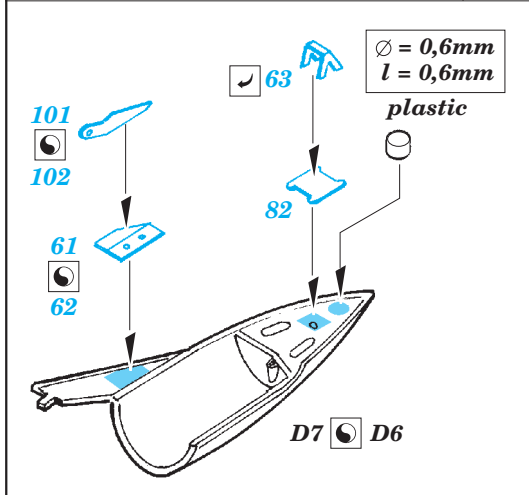

MiG-23BN exterior

eduard

detail set for 1/48 TRUMPETER No. 05801 kit • sada detailů pro stavebnici 1/48 TRUMPETER No. 05801

48 873

- ★ APPLY EXPRESS MASK AND PAINT BEFORE GLUING
POUŽIT EXPRESS MASK NABARVIT PŘED SLEPENÍM
- ◐ SYMMETRICAL ASSEMBLY
SYMETRICKÁ MONTÁŽ
- REMOVE
ODSTRANIT
- ▨ GRIND
OBROUSIT
- ⊘ DRILL HOLE
VRTAT OTVOR
- 1 COLORED ETCHED PARTS
LEPTANÉ BAREVNÉ DÍLY
- 1 ETCHED PARTS
LEPTANÉ NEBAREVNÉ DÍLY
- 1 ORIGINAL KIT PARTS
PŮVODNÍ DÍLY STAVEBNICE
- ↷ BEND
OHNOUT
- ? OPTION
VOLBA
- Ⓜ REPLACE
NAHRADIT

 ORIGINAL KIT PARTS PŮVODNÍ DÍLY STAVEBNICE
 PHOTO-ETCHED PARTS LEPTANÉ DÍLY
 PARTS TO BE REMOVED DÍLY K ODSTRANĚNÍ
 FILL TMELIT

Nose landing gear strut

parts from L32

C27 + C26
(C42 + C41)

C31+C30
(C36+C35)