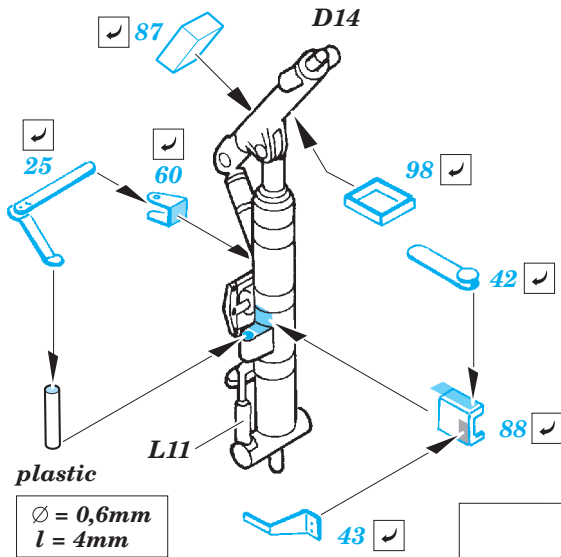

MiG-23BN exterior

eduard

detail set for 1/48 TRUMPETER No. 05801 kit • sada detailů pro stavebnici 1/48 TRUMPETER No. 05801

48 873

- ★ APPLY EXPRESS MASK AND PAINT BEFORE GLUING
POUŽIT EXPRESS MASK NABARVIT PŘED SLEPENÍM
- ◐ SYMMETRICAL ASSEMBLY
SYMETRICKÁ MONTÁŽ
- REMOVE
ODSTRANIT
- ▨ GRIND
OBROUSIT
- ⊘ DRILL HOLE
VRTAT OTVOR
- 1 COLORED ETCHED PARTS
LEPTANÉ BAREVNÉ DÍLY
- 1 ETCHED PARTS
LEPTANÉ NEBAREVNÉ DÍLY
- 1 ORIGINAL KIT PARTS
PŮVODNÍ DÍLY STAVEBNICE
- ↷ BEND
OHNOUT
- ? OPTION
VOLBA
- Ⓜ REPLACE
NAHRADIT

 ORIGINAL KIT PARTS PŮVODNÍ DÍLY STAVEBNICE
 PHOTO-ETCHED PARTS LEPTANÉ DÍLY
 PARTS TO BE REMOVED DÍLY K ODSTRANĚNÍ
 FILL TMELIT

Nose landing gear strut

parts from L32

C27 + C26
(C42 + C41)

C31+C30
(C36+C35)