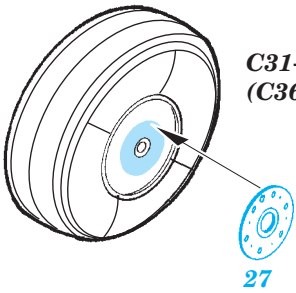

MiG-23BN exterior

eduard

detail set for 1/48 TRUMPETER No. 05801 kit • sada detailů pro stavebnici 1/48 TRUMPETER No. 05801

48 873

- ★ APPLY EXPRESS MASK AND PAINT BEFORE GLUING
POUŽIT EXPRESS MASK NABARVIT PŘED SLEPENÍM
- ◐ SYMMETRICAL ASSEMBLY
SYMETRICKÁ MONTÁŽ
- REMOVE
ODSTRANIT
- ▨ GRIND
OBROUSIT
- ⊘ DRILL HOLE
VRTAT OTVOR
- 1 COLORED ETCHED PARTS
LEPTANÉ BAREVNÉ DÍLY
- 1 ETCHED PARTS
LEPTANÉ NEBAREVNÉ DÍLY
- 1 ORIGINAL KIT PARTS
PŮVODNÍ DÍLY STAVEBNICE
- ↷ BEND
OHNOUT
- ? OPTION
VOLBA
- Ⓜ REPLACE
NAHRADIT

 ORIGINAL KIT PARTS PŮVODNÍ DÍLY STAVEBNICE
 PHOTO-ETCHED PARTS LEPTANÉ DÍLY
 PARTS TO BE REMOVED DÍLY K ODSTRANĚNÍ
 FILL TMELIT

Nose landing gear strut

parts from L32

C27 + C26
(C42 + C41)

C31+C30
(C36+C35)