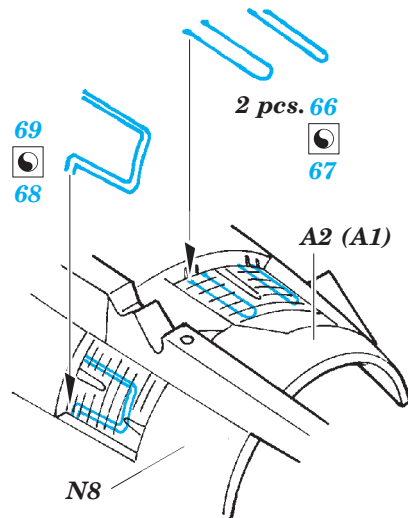

C29+D11
C40+D3