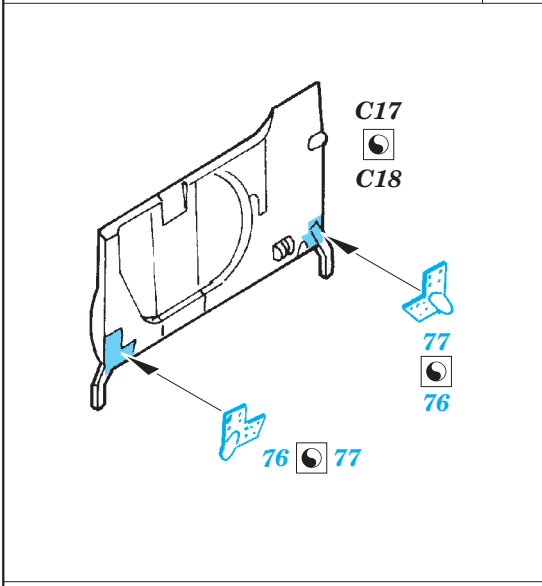

 ORIGINAL KIT PARTS PŮVODNÍ DÍLY STAVEBNICE
 PHOTO-ETCHED PARTS LEPTANÉ DÍLY
 PARTS TO BE REMOVED DÍLY K ODSTRANĚNÍ
 FILL TMELIT

Nose landing gear strut

parts from L32

C27 + C26
(C42 + C41)

C31+C30
(C36+C35)

C7 C19

C29+D11
C40+D3

A1

Related products: FE 754 MiG-23BN interior
 49 754 MiG-23BN interior
 48 874 MiG-23BN weapons
 48 875 MiG-23BN F.O.D.