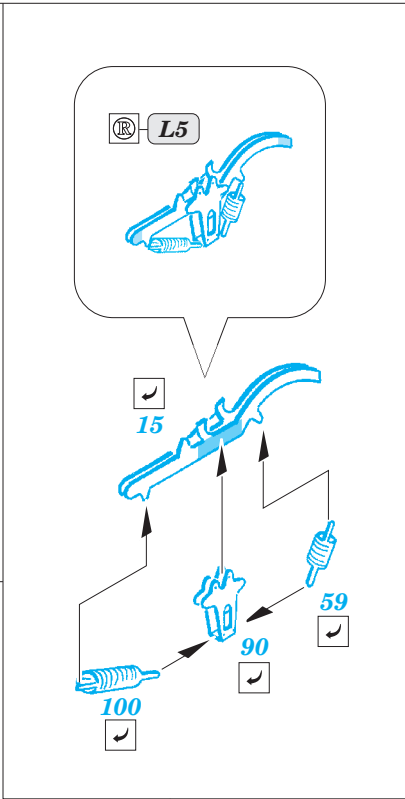

MiG-23BN exterior

eduard

detail set for 1/48 TRUMPETER No. 05801 kit • sada detailů pro stavebnici 1/48 TRUMPETER No. 05801

48 873

- ★ APPLY EXPRESS MASK AND PAINT BEFORE GLUING
POUŽIT EXPRESS MASK NABARVIT PŘED SLEPENÍM
- ◐ SYMMETRICAL ASSEMBLY
SYMETRICKÁ MONTÁŽ
- REMOVE
ODSTRANIT
- ▨ GRIND
OBROUSIT
- ⊘ DRILL HOLE
VRTAT OTVOR
- 1 COLORED ETCHED PARTS
LEPTANÉ BAREVNÉ DÍLY
- 1 ETCHED PARTS
LEPTANÉ NEBAREVNÉ DÍLY
- 1 ORIGINAL KIT PARTS
PŮVODNÍ DÍLY STAVEBNICE
- ↷ BEND
OHNOUT
- ? OPTION
VOLBA
- Ⓜ REPLACE
NAHRADIT

 ORIGINAL KIT PARTS PŮVODNÍ DÍLY STAVEBNICE
 PHOTO-ETCHED PARTS LEPTANÉ DÍLY
 PARTS TO BE REMOVED DÍLY K ODSTRANĚNÍ
 FILL TMELIT

Nose landing gear strut

parts from L32

C27 + C26
(C42 + C41)

C31+C30
(C36+C35)

C7 C19

C29+D11
C40+D3

A1

Related products: FE 754 MiG-23BN interior
 49 754 MiG-23BN interior
 48 874 MiG-23BN weapons
 48 875 MiG-23BN F.O.D.