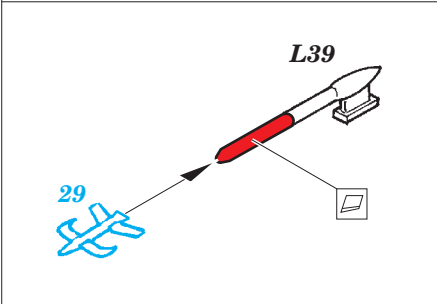

MiG-23BN exterior

eduard

detail set for 1/48 TRUMPETER No. 05801 kit • sada detailů pro stavebnici 1/48 TRUMPETER No. 05801

48 873

- ★ APPLY EXPRESS MASK AND PAINT BEFORE GLUING
POUŽIT EXPRESS MASK NABARVIT PŘED SLEPENÍM
- ◐ SYMMETRICAL ASSEMBLY
SYMETRICKÁ MONTÁŽ
- REMOVE
ODSTRANIT
- ▨ GRIND
OBROUSIT
- ⊘ DRILL HOLE
VRTAT OTVOR
- 1 COLORED ETCHED PARTS
LEPTANÉ BAREVNÉ DÍLY
- 1 ETCHED PARTS
LEPTANÉ NEBAREVNÉ DÍLY
- 1 ORIGINAL KIT PARTS
PŮVODNÍ DÍLY STAVEBNICE
- ↷ BEND
OHNOUT
- ? OPTION
VOLBA
- Ⓜ REPLACE
NAHRADIT

 ORIGINAL KIT PARTS PŮVODNÍ DÍLY STAVEBNICE
 PHOTO-ETCHED PARTS LEPTANÉ DÍLY
 PARTS TO BE REMOVED DÍLY K ODSTRANĚNÍ
 FILL TMELIT

Nose landing gear strut

parts from L32

C27 + C26
(C42 + C41)

C31+C30
(C36+C35)