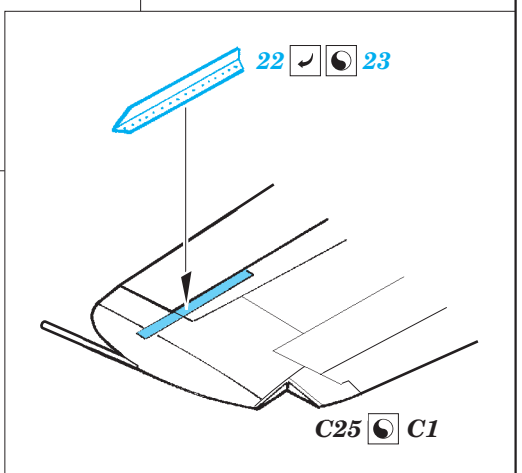

MiG-23BN exterior

eduard

detail set for 1/48 TRUMPETER No. 05801 kit • sada detailů pro stavebnici 1/48 TRUMPETER No. 05801

48 873

- ★ APPLY EXPRESS MASK AND PAINT BEFORE GLUING
POUŽIT EXPRESS MASK NABARVIT PŘED SLEPENÍM
- ◐ SYMMETRICAL ASSEMBLY
SYMETRICKÁ MONTÁŽ
- REMOVE
ODSTRANIT
- ▨ GRIND
OBROUSIT
- ⊘ DRILL HOLE
VRTAT OTVOR
- 1 COLORED ETCHED PARTS
LEPTANÉ BAREVNÉ DÍLY
- 1 ETCHED PARTS
LEPTANÉ NEBAREVNÉ DÍLY
- 1 ORIGINAL KIT PARTS
PŮVODNÍ DÍLY STAVEBNICE
- ↷ BEND
OHNOUT
- ? OPTION
VOLBA
- Ⓜ REPLACE
NAHRADIT

 ORIGINAL KIT PARTS PŮVODNÍ DÍLY STAVEBNICE
 PHOTO-ETCHED PARTS LEPTANÉ DÍLY
 PARTS TO BE REMOVED DÍLY K ODSTRANĚNÍ
 FILL TMELIT

Nose landing gear strut

parts from L32

C27 + C26
(C42 + C41)

C31+C30
(C36+C35)