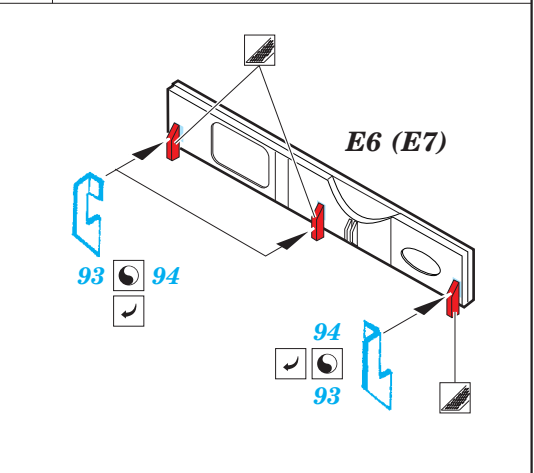

 ORIGINAL KIT PARTS PŮVODNÍ DÍLY STAVEBNICE
 PHOTO-ETCHED PARTS LEPTANÉ DÍLY
 PARTS TO BE REMOVED DÍLY K ODSTRANĚNÍ
 FILL TMELIT

Nose landing gear strut

parts from L32

C27 + C26
(C42 + C41)

C31+C30
(C36+C35)

C7 C19

C29+D11
C40+D3

A1

Related products: FE 754 MiG-23BN interior
 49 754 MiG-23BN interior
 48 874 MiG-23BN weapons
 48 875 MiG-23BN F.O.D.