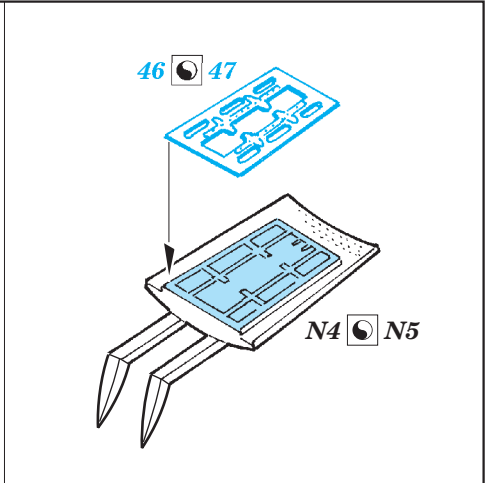

 ORIGINAL KIT PARTS PŮVODNÍ DÍLY STAVEBNICE
 PHOTO-ETCHED PARTS LEPTANÉ DÍLY
 PARTS TO BE REMOVED DÍLY K ODSTRANĚNÍ
 FILL TMELIT

Nose landing gear strut

parts from L32

C27 + C26
(C42 + C41)

C31+C30
(C36+C35)

C7 C19

C29+D11
C40+D3

A1

Related products: FE 754 MiG-23BN interior
 49 754 MiG-23BN interior
 48 874 MiG-23BN weapons
 48 875 MiG-23BN F.O.D.