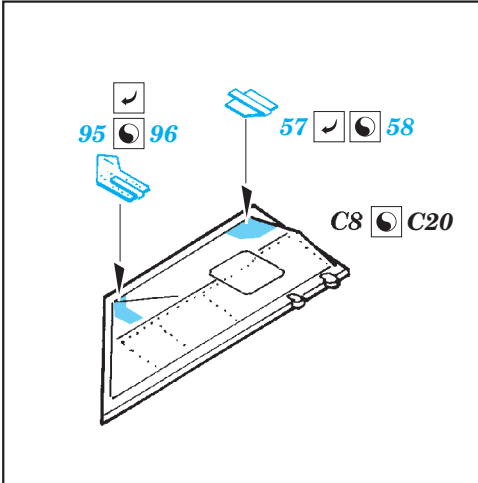

 ORIGINAL KIT PARTS PŮVODNÍ DÍLY STAVEBNICE
 PHOTO-ETCHED PARTS LEPTANÉ DÍLY
 PARTS TO BE REMOVED DÍLY K ODSTRANĚNÍ
 FILL TMELIT

Nose landing gear strut

parts from L32

C27 + C26
(C42 + C41)

C31+C30
(C36+C35)

C7 C19

C29+D11
C40+D3

A1

Related products: FE 754 MiG-23BN interior
 49 754 MiG-23BN interior
 48 874 MiG-23BN weapons
 48 875 MiG-23BN F.O.D.