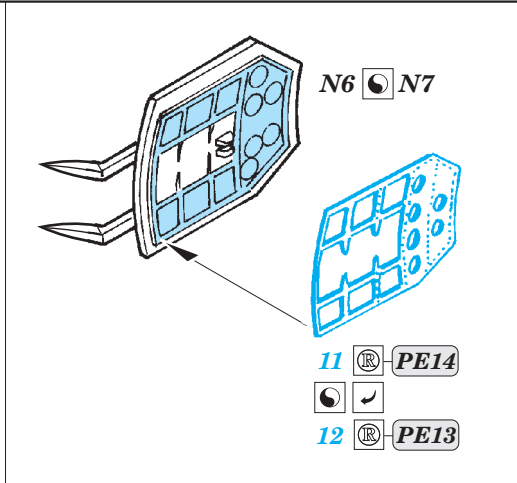

MiG-23BN exterior

eduard

detail set for 1/48 TRUMPETER No. 05801 kit • sada detailů pro stavebnici 1/48 TRUMPETER No. 05801

48 873

- ★ APPLY EXPRESS MASK AND PAINT BEFORE GLUING
POUŽIT EXPRESS MASK NABARVIT PŘED SLEPENÍM
- ◐ SYMMETRICAL ASSEMBLY
SYMETRICKÁ MONTÁŽ
- REMOVE
ODSTRANIT
- ▨ GRIND
OBROUSIT
- ⊘ DRILL HOLE
VRTAT OTVOR
- 1 COLORED ETCHED PARTS
LEPTANÉ BAREVNÉ DÍLY
- 1 ETCHED PARTS
LEPTANÉ NEBAREVNÉ DÍLY
- 1 ORIGINAL KIT PARTS
PŮVODNÍ DÍLY STAVEBNICE
- ↷ BEND
OHNOUT
- ? OPTION
VOLBA
- Ⓜ REPLACE
NAHRADIT

 ORIGINAL KIT PARTS PŮVODNÍ DÍLY STAVEBNICE
 PHOTO-ETCHED PARTS LEPTANÉ DÍLY
 PARTS TO BE REMOVED DÍLY K ODSTRANĚNÍ
 FILL TMELIT

Nose landing gear strut

parts from L32

C27 + C26
(C42 + C41)

C31+C30
(C36+C35)

C7 C19

C29+D11
C40+D3

A1

Related products: FE 754 MiG-23BN interior
 49 754 MiG-23BN interior
 48 874 MiG-23BN weapons
 48 875 MiG-23BN F.O.D.