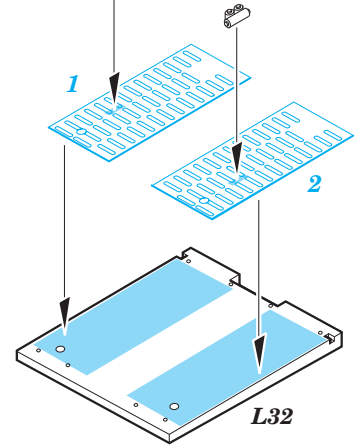

MiG-23BN exterior

eduard

detail set for 1/48 TRUMPETER No. 05801 kit • sada detailů pro stavebnici 1/48 TRUMPETER No. 05801

48 873

- ★ APPLY EXPRESS MASK AND PAINT BEFORE GLUING
POUŽIT EXPRESS MASK NABARVIT PŘED SLEPENÍM
- ◐ SYMMETRICAL ASSEMBLY
SYMETRICKÁ MONTÁŽ
- REMOVE
ODSTRANIT
- ▨ GRIND
OBROUSIT
- ⊘ DRILL HOLE
VRTAT OTVOR
- 1 COLORED ETCHED PARTS
LEPTANÉ BAREVNÉ DÍLY
- 1 ETCHED PARTS
LEPTANÉ NEBAREVNÉ DÍLY
- 1 ORIGINAL KIT PARTS
PŮVODNÍ DÍLY STAVEBNICE
- ↷ BEND
OHNOUT
- ? OPTION
VOLBA
- Ⓜ REPLACE
NAHRADIT

 ORIGINAL KIT PARTS PŮVODNÍ DÍLY STAVEBNICE
 PHOTO-ETCHED PARTS LEPTANÉ DÍLY
 PARTS TO BE REMOVED DÍLY K ODSTRANĚNÍ
 FILL TMELIT

Nose landing gear strut

parts from L32

C27 + C26
(C42 + C41)

C31+C30
(C36+C35)