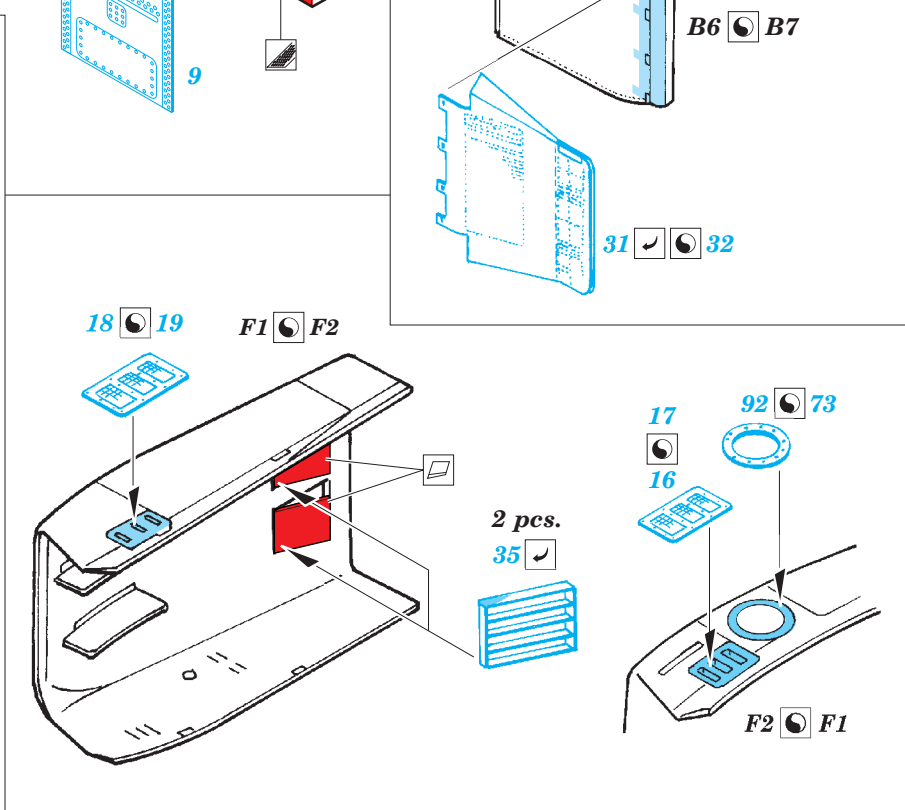

MiG-23BN exterior

eduard

detail set for 1/48 TRUMPETER No. 05801 kit • sada detailů pro stavebnici 1/48 TRUMPETER No. 05801

48 873

- ★ APPLY EXPRESS MASK AND PAINT BEFORE GLUING
POUŽIT EXPRESS MASK NABARVIT PŘED SLEPENÍM
- ◐ SYMMETRICAL ASSEMBLY
SYMETRICKÁ MONTÁŽ
- REMOVE
ODSTRANIT
- ▨ GRIND
OBROUSIT
- ⊘ DRILL HOLE
VRTAT OTVOR
- 1 COLORED ETCHED PARTS
LEPTANÉ BAREVNÉ DÍLY
- 1 ETCHED PARTS
LEPTANÉ NEBAREVNÉ DÍLY
- 1 ORIGINAL KIT PARTS
PŮVODNÍ DÍLY STAVEBNICE
- ↷ BEND
OHNOUT
- ? OPTION
VOLBA
- Ⓜ REPLACE
NAHRADIT

 ORIGINAL KIT PARTS PŮVODNÍ DÍLY STAVEBNICE
 PHOTO-ETCHED PARTS LEPTANÉ DÍLY
 PARTS TO BE REMOVED DÍLY K ODSTRANĚNÍ
 FILL TMELIT

Nose landing gear strut

parts from L32

C27 + C26
(C42 + C41)

C31+C30
(C36+C35)