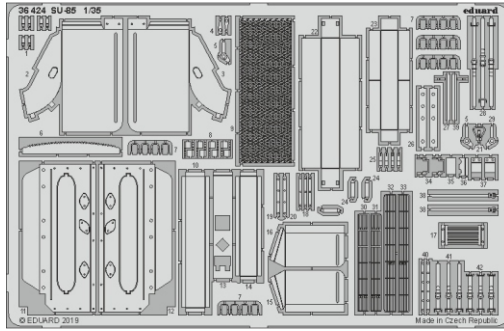

SU-85

eduard

36 424

1/35

detail set for 1/35 ZVEZDA kit • sada detailů pro stavebnici 1/35 ZVEZDA

- APPLY EXPRESS MASK AND PAINT BEFORE GLUING
POUŽIT EXPRESS MASK NABARVIT PŘED SLEPÁNÍM
 - SYMMETRICAL ASSEMBLY
SYMETRICKÁ MONTÁŽ
 - REMOVE
ODSTRANIT
 - GRIND
OBROUSIT
 - DRILL HOLE
VRTAT OTVOR
 - COLORED ETCHED PARTS
LEPTANÉ BAREVNÉ DÍLY
 - ETCHED PARTS
LEPTANÉ NEBAREVNÉ DÍLY
 - ORIGINAL KIT PARTS
PŮVODNÍ DÍLY STAVEBNICE
- BEND
OHNOUT
 - OPTION
VOLBA
 - REPLACE
NAHRADIT

ORIGINAL KIT PARTS
PŮVODNÍ DÍLY STAVEBNICE

PHOTO-ETCHED PARTS
LEPTANÉ DÍLY

PARTS TO BE REMOVED
DÍLY K ODSTRANĚNÍ

FILL
TMELIT

**HOW TO MAKE THE RELIEF ON
OPPOSITE - REVERSE -
OF THE PLATE**

ball pen

3 2

open