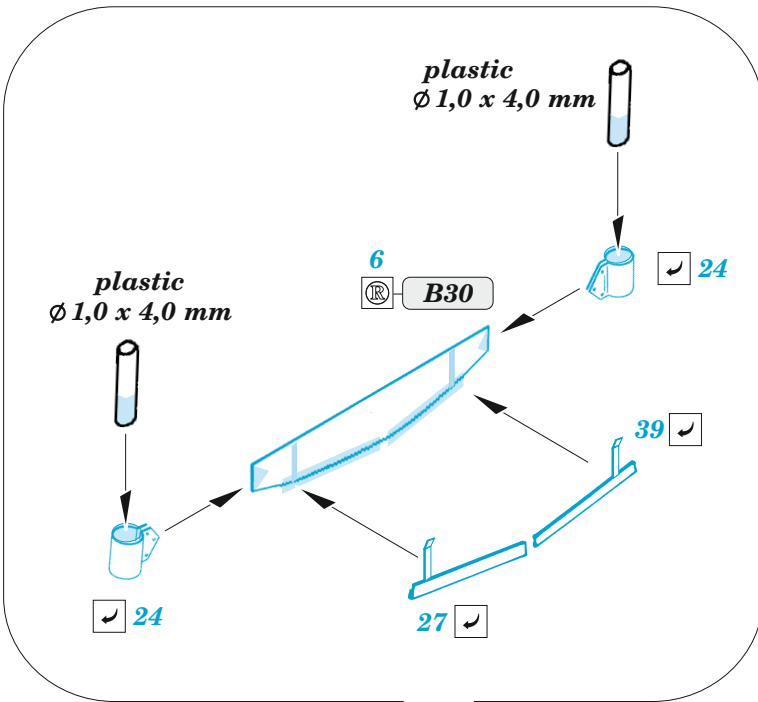

SU-85

eduard

36 424

1/35

detail set for 1/35 ZVEZDA kit • sada detailů pro stavebnici 1/35 ZVEZDA

- APPLY EXPRESS MASK AND PAINT BEFORE GLUING
POUŽIT EXPRESS MASK NABARVIT PŘED SLEPÁNÍM
 - SYMMETRICAL ASSEMBLY
SYMETRICKÁ MONTÁŽ
 - REMOVE
ODSTRANIT
 - GRIND
OBROUSIT
 - DRILL HOLE
VRTAT OTVOR
 - COLORED ETCHED PARTS
LEPTANÉ BAREVNÉ DÍLY
 - ETCHED PARTS
LEPTANÉ NEBAREVNÉ DÍLY
 - ORIGINAL KIT PARTS
PŮVODNÍ DÍLY STAVEBNICE
- BEND
OHNOUT
 - OPTION
VOLBA
 - REPLACE
NAHRADIT

ORIGINAL KIT PARTS
PŮVODNÍ DÍLY STAVEBNICE

PHOTO-ETCHED PARTS
LEPTANÉ DÍLY

PARTS TO BE REMOVED
DÍLY K ODSTRANĚNÍ

FILL
TMELIT

**HOW TO MAKE THE RELIEF ON
OPPOSITE - REVERSE -
OF THE PLATE**

ball pen

3 2

open

closed

do not use kit part B18

HOW TO MAKE THE RELIEF ON OPPOSITE - REVERSE - OF THE PLATE

ball pen

15 16