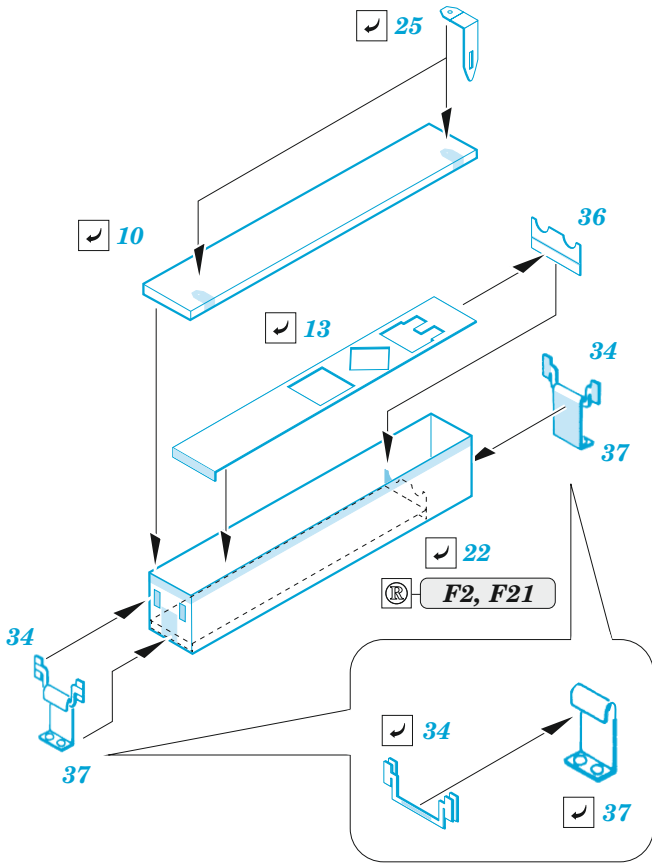

SU-85

eduard

36 424

1/35

detail set for 1/35 ZVEZDA kit • sada detailů pro stavebnici 1/35 ZVEZDA

- APPLY EXPRESS MASK AND PAINT BEFORE GLUING
POUŽIT EXPRESS MASK NABARVIT PŘED SLEPÁNÍM
 - SYMMETRICAL ASSEMBLY
SYMETRICKÁ MONTÁŽ
 - REMOVE
ODSTRANIT
 - GRIND
OBROUSIT
 - DRILL HOLE
VRTAT OTVOR
 - COLORED ETCHED PARTS
LEPTANÉ BAREVNÉ DÍLY
 - ETCHED PARTS
LEPTANÉ NEBAREVNÉ DÍLY
 - ORIGINAL KIT PARTS
PŮVODNÍ DÍLY STAVEBNICE
- BEND
OHNOUT
 - OPTION
VOLBA
 - REPLACE
NAHRADIT

ORIGINAL KIT PARTS
PŮVODNÍ DÍLY STAVEBNICE

PHOTO-ETCHED PARTS
LEPTANÉ DÍLY

PARTS TO BE REMOVED
DÍLY K ODSTRANĚNÍ

FILL
TMELIT

**HOW TO MAKE THE RELIEF ON
OPPOSITE - REVERSE -
OF THE PLATE**

ball pen

3 2

open

closed

do not use kit part B18

HOW TO MAKE THE RELIEF ON OPPOSITE - REVERSE - OF THE PLATE

ball pen

15 16