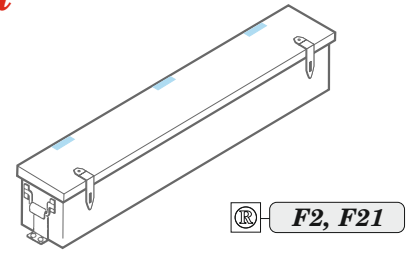

SU-85

eduard

36 424

1/35

detail set for 1/35 ZVEZDA kit • sada detailů pro stavebnici 1/35 ZVEZDA

- APPLY EXPRESS MASK AND PAINT BEFORE GLUING
POUŽIT EXPRESS MASK NABARVIT PŘED SLEPÁNÍM
 - SYMMETRICAL ASSEMBLY
SYMETRICKÁ MONTÁŽ
 - REMOVE
ODSTRANIT
 - GRIND
OBROUSIT
 - DRILL HOLE
VRTAT OTVOR
 - COLORED ETCHED PARTS
LEPTANÉ BAREVNÉ DÍLY
 - ETCHED PARTS
LEPTANÉ NEBAREVNÉ DÍLY
 - ORIGINAL KIT PARTS
PŮVODNÍ DÍLY STAVEBNICE
- BEND
OHNOUT
 - OPTION
VOLBA
 - REPLACE
NAHRADIT

ORIGINAL KIT PARTS
PŮVODNÍ DÍLY STAVEBNICE

PHOTO-ETCHED PARTS
LEPTANÉ DÍLY

PARTS TO BE REMOVED
DÍLY K ODSTRANĚNÍ

FILL
TMELIT

**HOW TO MAKE THE RELIEF ON
OPPOSITE - REVERSE -
OF THE PLATE**

ball pen

3 2

open

closed

do not use kit part B18

HOW TO MAKE THE RELIEF ON OPPOSITE - REVERSE - OF THE PLATE

ball pen

15 16