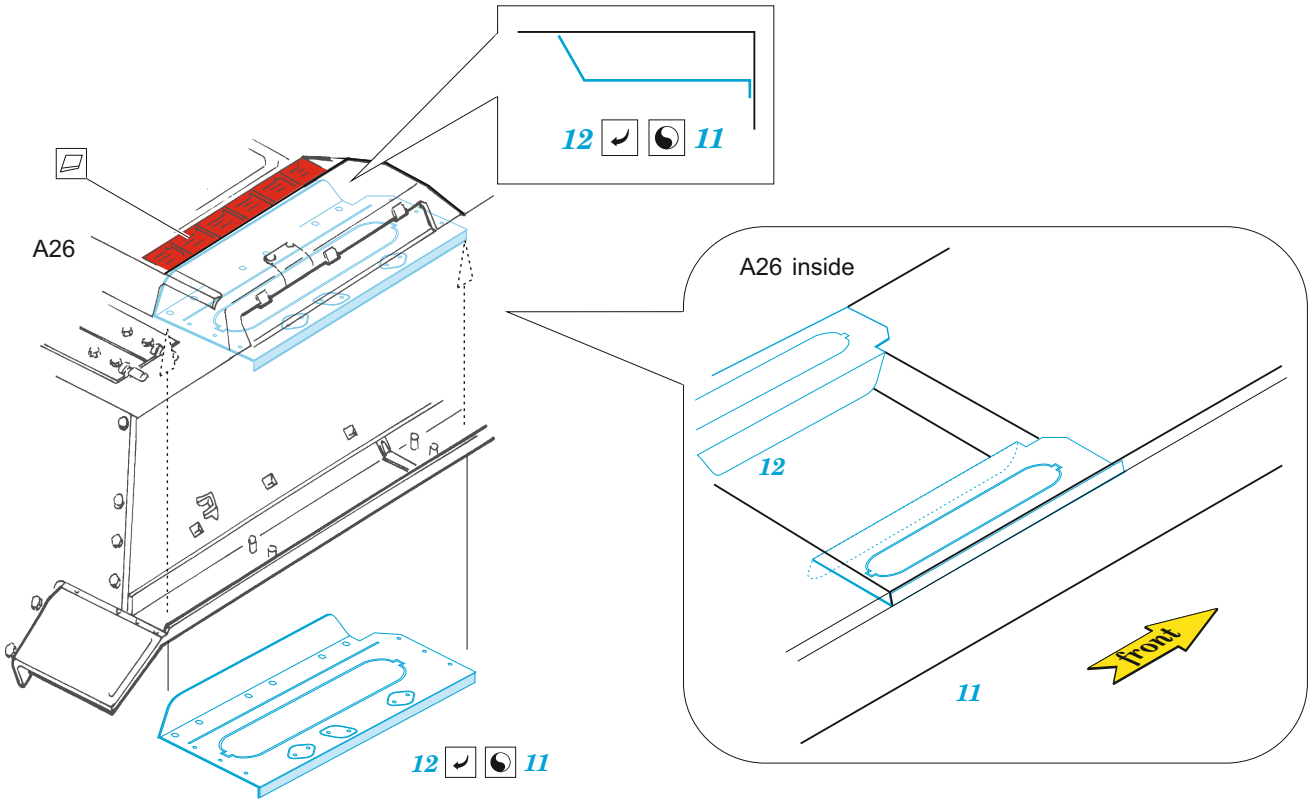

SU-85

eduard

36 424

1/35

detail set for 1/35 ZVEZDA kit • sada detailů pro stavebnici 1/35 ZVEZDA

- APPLY EXPRESS MASK AND PAINT BEFORE GLUING
POUŽIT EXPRESS MASK NABARVIT PŘED SLEPÁNÍM
 - SYMMETRICAL ASSEMBLY
SYMETRICKÁ MONTÁŽ
 - REMOVE
ODSTRANIT
 - GRIND
OBROUSIT
 - DRILL HOLE
VRTAT OTVOR
 - COLORED ETCHED PARTS
LEPTANÉ BAREVNÉ DÍLY
 - ETCHED PARTS
LEPTANÉ NEBAREVNÉ DÍLY
 - ORIGINAL KIT PARTS
PŮVODNÍ DÍLY STAVEBNICE
- BEND
OHNOUT
 - OPTION
VOLBA
 - REPLACE
NAHRADIT

ORIGINAL KIT PARTS
PŮVODNÍ DÍLY STAVEBNICE

PHOTO-ETCHED PARTS
LEPTANÉ DÍLY

PARTS TO BE REMOVED
DÍLY K ODSTRANĚNÍ

FILL
TMELIT

**HOW TO MAKE THE RELIEF ON
OPPOSITE - REVERSE -
OF THE PLATE**

ball pen

3 2

open

closed

do not use kit part B18

HOW TO MAKE THE RELIEF ON OPPOSITE - REVERSE - OF THE PLATE

ball pen

15 16