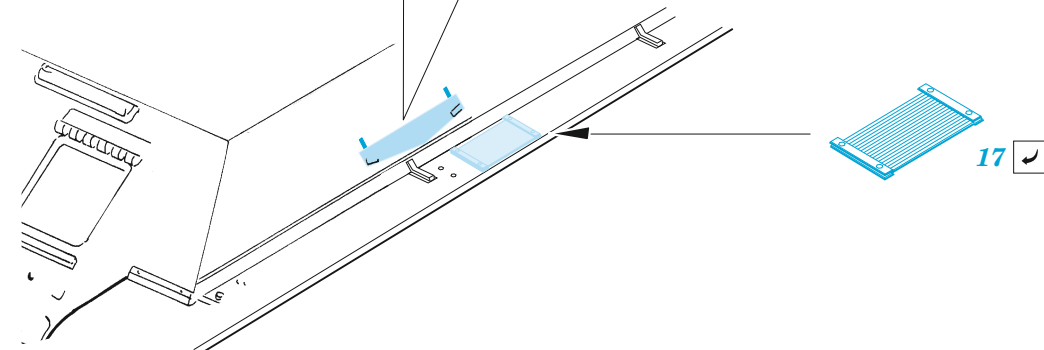

do not use kit part B18