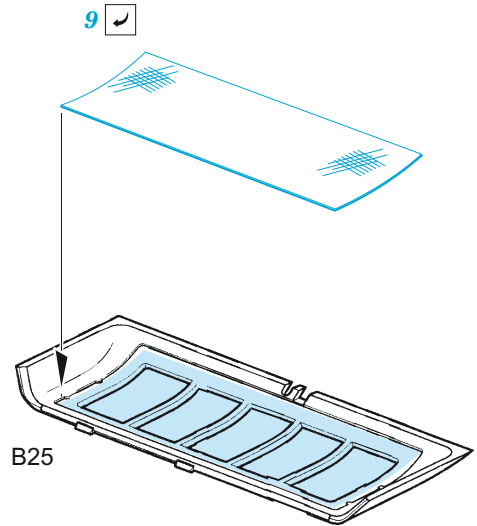

SU-85

eduard

36 424

1/35

detail set for 1/35 ZVEZDA kit • sada detailů pro stavebnici 1/35 ZVEZDA

- APPLY EXPRESS MASK AND PAINT BEFORE GLUING
POUŽIT EXPRESS MASK NABARVIT PŘED SLEPÁNÍM
 - SYMMETRICAL ASSEMBLY
SYMETRICKÁ MONTÁŽ
 - REMOVE
ODSTRANIT
 - GRIND
OBROUSIT
 - DRILL HOLE
VRTAT OTVOR
 - COLORED ETCHED PARTS
LEPTANÉ BAREVNÉ DÍLY
 - ETCHED PARTS
LEPTANÉ NEBAREVNÉ DÍLY
 - ORIGINAL KIT PARTS
PŮVODNÍ DÍLY STAVEBNICE
- BEND
OHNOUT
 - OPTION
VOLBA
 - REPLACE
NAHRADIT

ORIGINAL KIT PARTS
PŮVODNÍ DÍLY STAVEBNICE

PHOTO-ETCHED PARTS
LEPTANÉ DÍLY

PARTS TO BE REMOVED
DÍLY K ODSTRANĚNÍ

FILL
TMELIT

**HOW TO MAKE THE RELIEF ON
OPPOSITE - REVERSE -
OF THE PLATE**

ball pen

3 2

open

closed

do not use kit part B18

HOW TO MAKE THE RELIEF ON OPPOSITE - REVERSE - OF THE PLATE

ball pen

15 16