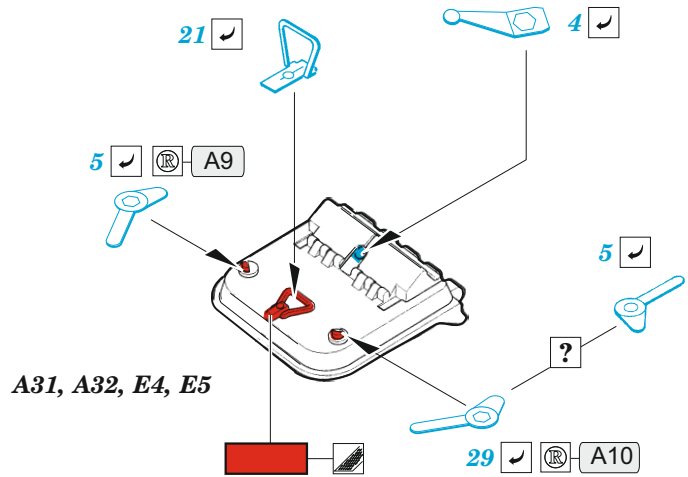

SU-85

eduard

36 424

1/35

detail set for 1/35 ZVEZDA kit • sada detailů pro stavebnici 1/35 ZVEZDA

- APPLY EXPRESS MASK AND PAINT BEFORE GLUING
POUŽIT EXPRESS MASK NABARVIT PŘED SLEPÁNÍM
 - SYMMETRICAL ASSEMBLY
SYMETRICKÁ MONTÁŽ
 - REMOVE
ODSTRANIT
 - GRIND
OBROUSIT
 - DRILL HOLE
VRTAT OTVOR
 - COLORED ETCHED PARTS
LEPTANÉ BAREVNÉ DÍLY
 - ETCHED PARTS
LEPTANÉ NEBAREVNÉ DÍLY
 - ORIGINAL KIT PARTS
PŮVODNÍ DÍLY STAVEBNICE
- BEND
OHNOUT
 - OPTION
VOLBA
 - REPLACE
NAHRADIT

ORIGINAL KIT PARTS
PŮVODNÍ DÍLY STAVEBNICE

PHOTO-ETCHED PARTS
LEPTANÉ DÍLY

PARTS TO BE REMOVED
DÍLY K ODSTRANĚNÍ

FILL
TMELIT

**HOW TO MAKE THE RELIEF ON
OPPOSITE - REVERSE -
OF THE PLATE**

ball pen

3 2

open

closed

do not use kit part B18

HOW TO MAKE THE RELIEF ON OPPOSITE - REVERSE - OF THE PLATE

ball pen

15 16