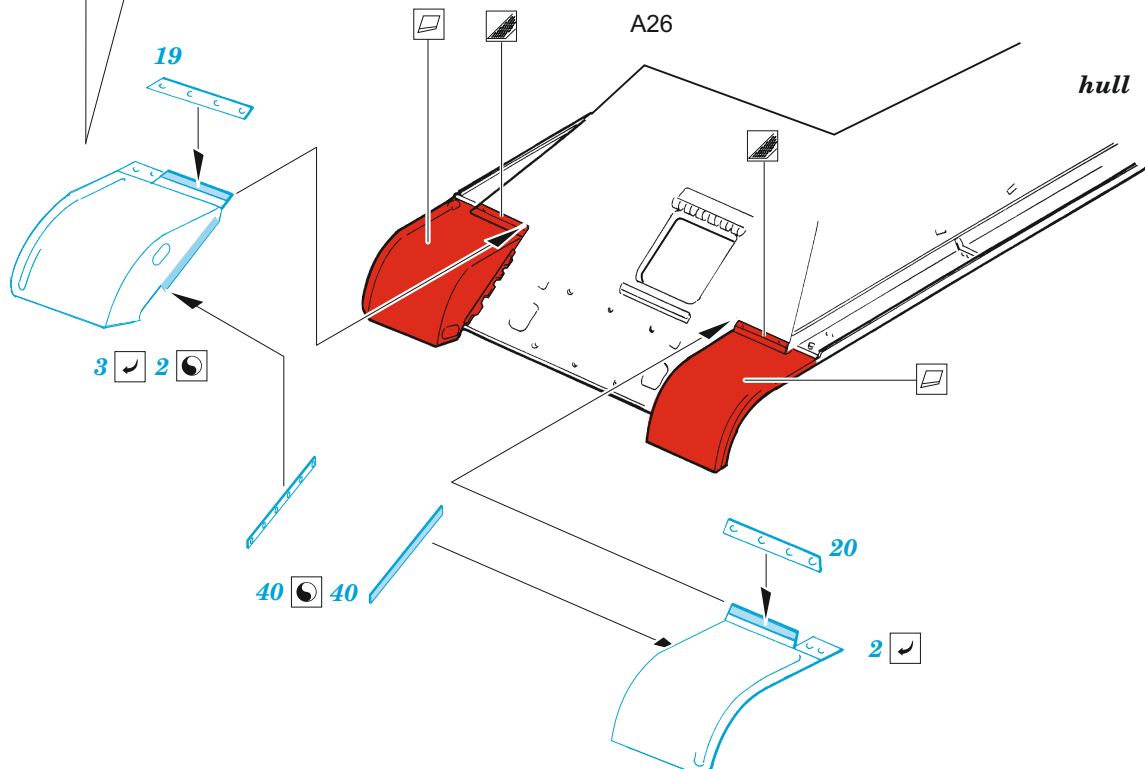

SU-85

eduard

36 424

1/35

detail set for 1/35 ZVEZDA kit • sada detailů pro stavebnici 1/35 ZVEZDA

- APPLY EXPRESS MASK AND PAINT BEFORE GLUING
POUŽIT EXPRESS MASK NABARVIT PŘED SLEPÁNÍM
 - SYMMETRICAL ASSEMBLY
SYMETRICKÁ MONTÁŽ
 - REMOVE
ODSTRANIT
 - GRIND
OBROUSIT
 - DRILL HOLE
VRTAT OTVOR
 - COLORED ETCHED PARTS
LEPTANÉ BAREVNÉ DÍLY
 - ETCHED PARTS
LEPTANÉ NEBAREVNÉ DÍLY
 - ORIGINAL KIT PARTS
PŮVODNÍ DÍLY STAVEBNICE
- BEND
OHNOUT
 - OPTION
VOLBA
 - REPLACE
NAHRADIT

ORIGINAL KIT PARTS
PŮVODNÍ DÍLY STAVEBNICE

PHOTO-ETCHED PARTS
LEPTANÉ DÍLY

PARTS TO BE REMOVED
DÍLY K ODSTRANĚNÍ

FILL
TMELIT

**HOW TO MAKE THE RELIEF ON
OPPOSITE - REVERSE -
OF THE PLATE**

ball pen

3 2

open

closed

do not use kit part B18

HOW TO MAKE THE RELIEF ON OPPOSITE - REVERSE - OF THE PLATE

ball pen

15 16