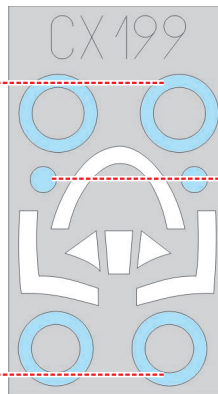

eduard
MASK

CX 199

Sea Fury FB Mk.II

The die-cut mask for accurate canopy frame painting of the
Trumpeter scale 1/72 KIT

A7
2Pcs

A7
2Pcs

D4 + D8

LIQUID MASK
MASCOL

1.)

D5

D5

D6

2.)

D6

LIQUID MASK
MASCOL

3.)