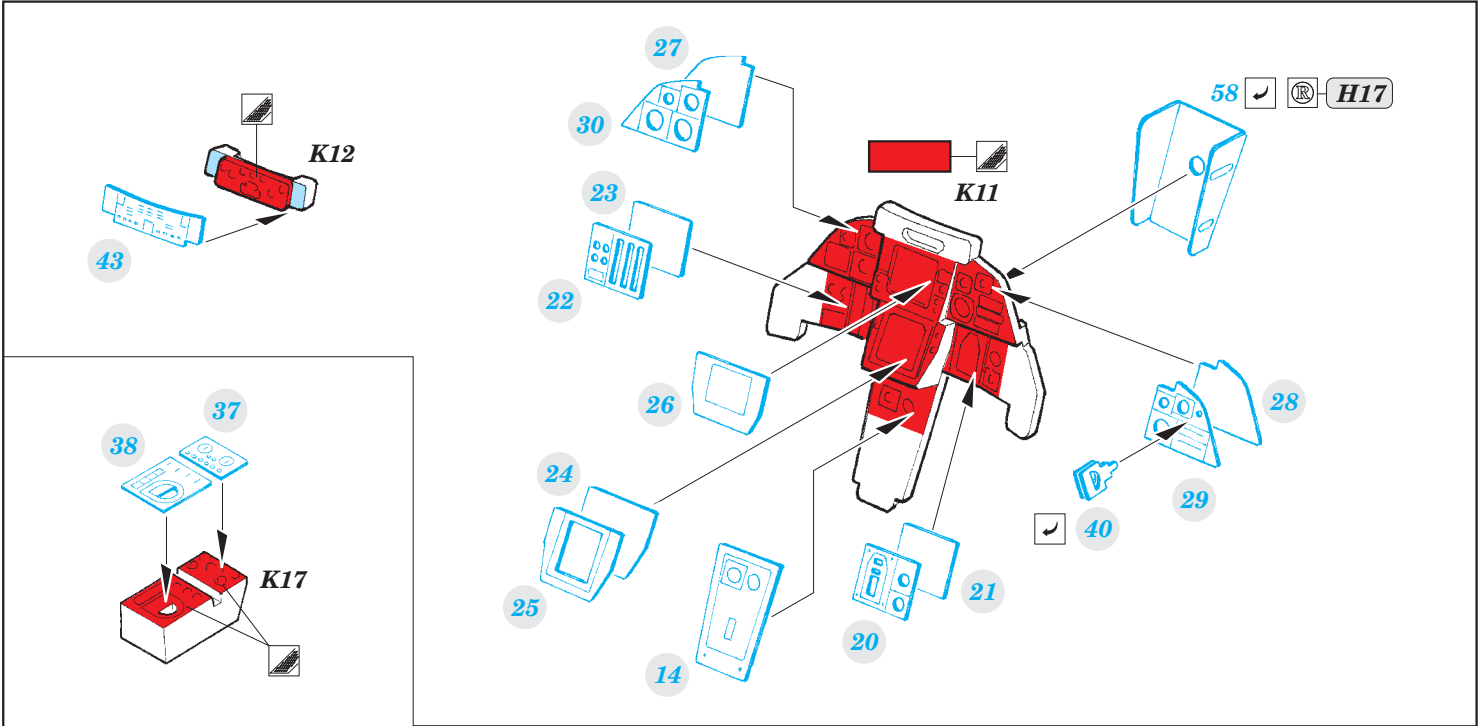

F-14A interior

eduard

detail set for 1/48 TAMIYA No. 61114 kit • sada detailů pro stavebnici 1/48 TAMIYA No. 61114

49 805

- APPLY EXPRESS MASK AND PAINT BEFORE GLUING
POUŽIT EXPRESS MASK NABARVIT PŘED SLEPENÍM
- SYMMETRICAL ASSEMBLY
SYMETRICKÁ MONTÁŽ
- REMOVE
ODSTRANIT
- GRIND
OBROUSIT
- DRILL HOLE
VRTAT OTVOR
- BEND
OHNOUT
- OPTION
VOLBA
- REPLACE
NAHRADIT
- 1** COLORED ETCHED PARTS
LEPTANÉ BAREVNÉ DÍLY
- 1** ETCHED PARTS
LEPTANÉ NEBAREVNÉ DÍLY
- 1** ORIGINAL KIT PARTS
PŮVODNÍ DÍLY STAVEBNICE

ORIGINAL KIT PARTS
PŮVODNÍ DÍLY STAVEBNICE

PHOTO-ETCHED PARTS
LEPTANÉ DÍLY

PARTS TO BE REMOVED
DÍLY K ODSTRANĚNÍ

FILL
TMELIT

Related products: 49 806 F-14A seatbelts STEEL

Related products: 49 809 F-14A exterior