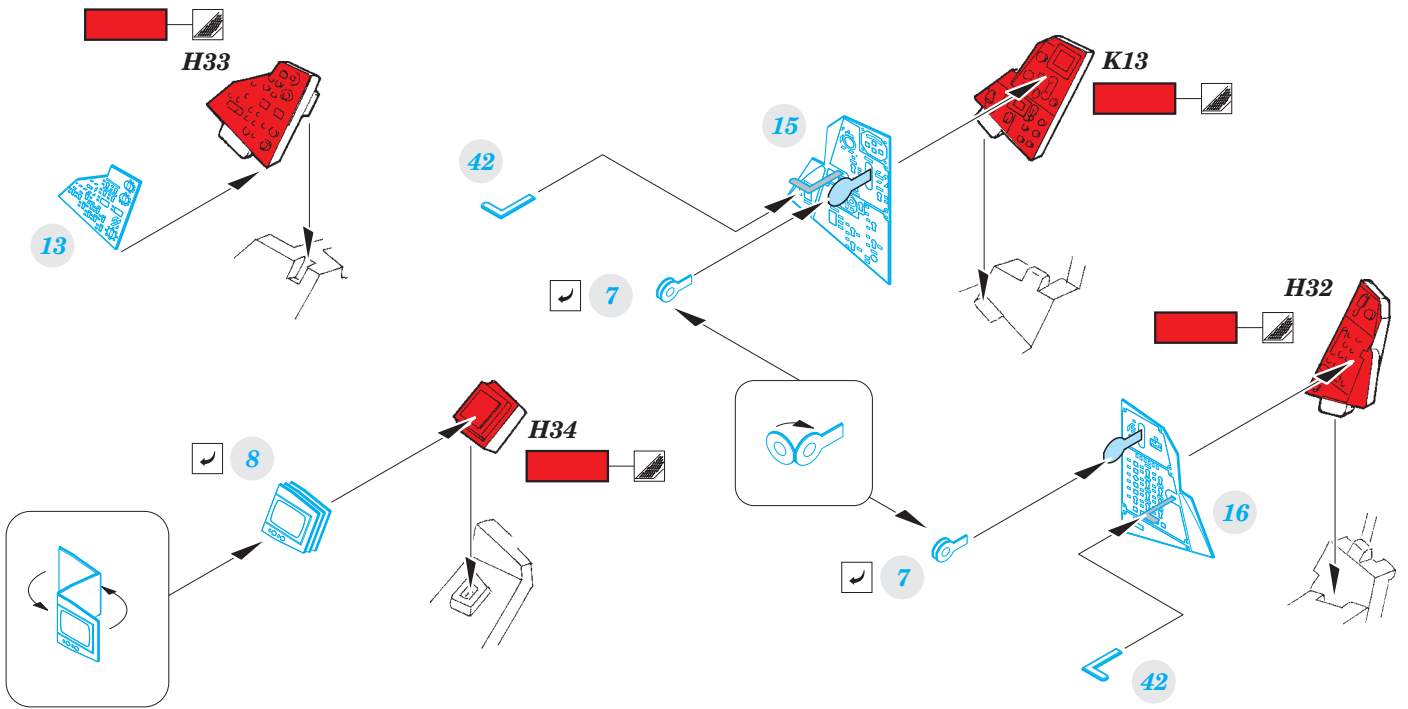

ORIGINAL KIT PARTS
PŮVODNÍ DÍLY STAVEBNICE

PHOTO-ETCHED PARTS
LEPTANÉ DÍLY

PARTS TO BE REMOVED
DÍLY K ODSTRANĚNÍ

FILL
TMELIT

Related products: 49 806 F-14A seatbelts STEEL

Related products: 49 809 F-14A exterior