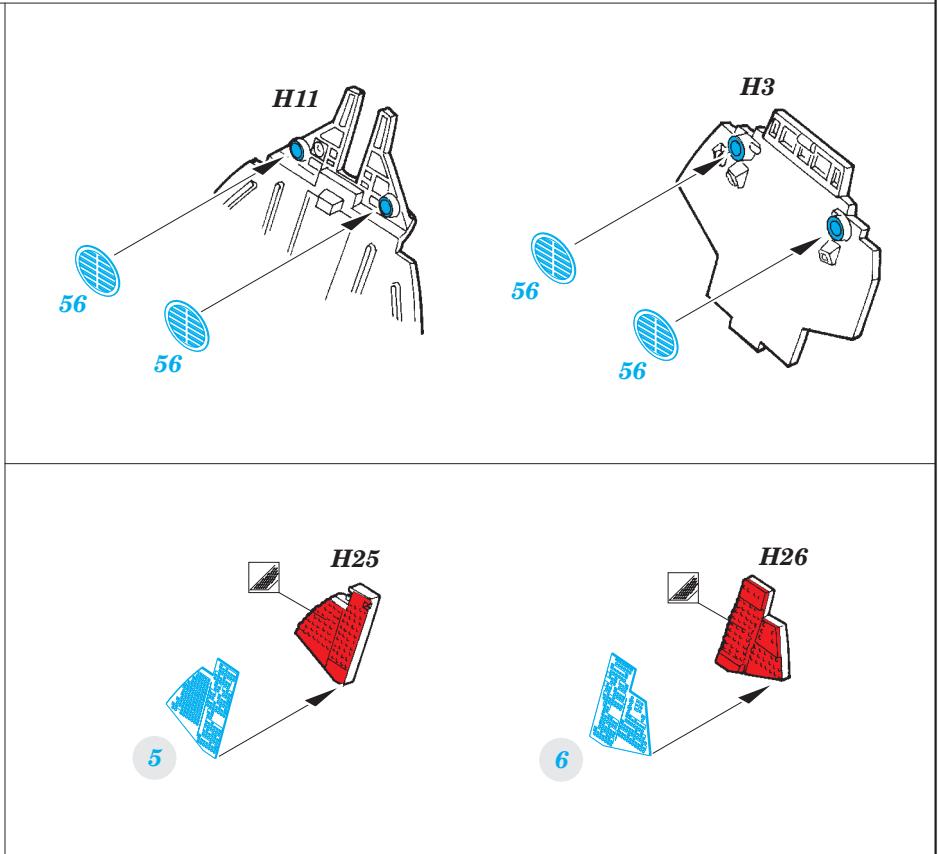

F-14A interior

eduard

detail set for 1/48 TAMIYA No. 61114 kit • sada detailů pro stavebnici 1/48 TAMIYA No. 61114

49 805

- APPLY EXPRESS MASK AND PAINT BEFORE GLUING
POUŽIT EXPRESS MASK NABARVIT PŘED SLEPENÍM
- SYMMETRICAL ASSEMBLY
SYMETRICKÁ MONTÁŽ
- REMOVE
ODSTRANIT
- GRIND
OBROUSIT
- DRILL HOLE
VRTAT OTVOR
- BEND
OHNOUT
- OPTION
VOLBA
- REPLACE
NAHRADIT
- 1** COLORED ETCHED PARTS
LEPTANÉ BAREVNÉ DÍLY
- 1** ETCHED PARTS
LEPTANÉ NEBAREVNÉ DÍLY
- 1** ORIGINAL KIT PARTS
PŮVODNÍ DÍLY STAVEBNICE

ORIGINAL KIT PARTS
PŮVODNÍ DÍLY STAVEBNICE

PHOTO-ETCHED PARTS
LEPTANÉ DÍLY

PARTS TO BE REMOVED
DÍLY K ODSTRANĚNÍ

FILL
TMELIT

Related products: 49 806 F-14A seatbelts STEEL

Related products: 49 809 F-14A exterior