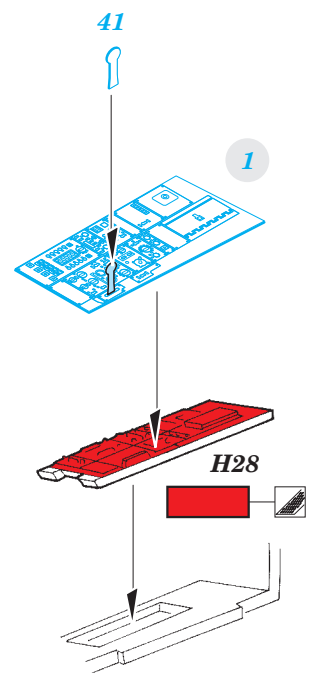

F-14A interior

eduard

detail set for 1/48 TAMIYA No. 61114 kit • sada detailů pro stavebnici 1/48 TAMIYA No. 61114

49 805

- APPLY EXPRESS MASK AND PAINT BEFORE GLUING
POUŽIT EXPRESS MASK NABARVIT PŘED SLEPENÍM
- SYMMETRICAL ASSEMBLY
SYMETRICKÁ MONTÁŽ
- REMOVE
ODSTRANIT
- GRIND
OBROUSIT
- DRILL HOLE
VRTAT OTVOR
- BEND
OHNOUT
- OPTION
VOLBA
- REPLACE
NAHRADIT
- 1** COLORED ETCHED PARTS
LEPTANÉ BAREVNÉ DÍLY
- 1** ETCHED PARTS
LEPTANÉ NEBAREVNÉ DÍLY
- 1** ORIGINAL KIT PARTS
PŮVODNÍ DÍLY STAVEBNICE

ORIGINAL KIT PARTS
PŮVODNÍ DÍLY STAVEBNICE

PHOTO-ETCHED PARTS
LEPTANÉ DÍLY

PARTS TO BE REMOVED
DÍLY K ODSTRANĚNÍ

FILL
TMELIT

Related products: 49 806 F-14A seatbelts STEEL

Related products: 49 809 F-14A exterior