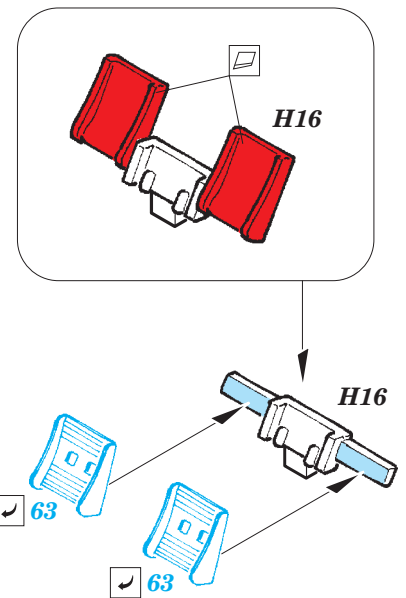

F-14A interior

eduard

detail set for 1/48 TAMIYA No. 61114 kit • sada detailů pro stavebnici 1/48 TAMIYA No. 61114

49 805

- APPLY EXPRESS MASK AND PAINT BEFORE GLUING
POUŽIT EXPRESS MASK NABARVIT PŘED SLEPENÍM
- SYMMETRICAL ASSEMBLY
SYMETRICKÁ MONTÁŽ
- REMOVE
ODSTRANIT
- GRIND
OBROUSIT
- DRILL HOLE
VRTAT OTVOR
- BEND
OHNOUT
- OPTION
VOLBA
- REPLACE
NAHRADIT
- 1** COLORED ETCHED PARTS
LEPTANÉ BAREVNÉ DÍLY
- 1** ETCHED PARTS
LEPTANÉ NEBAREVNÉ DÍLY
- 1** ORIGINAL KIT PARTS
PŮVODNÍ DÍLY STAVEBNICE

ORIGINAL KIT PARTS
PŮVODNÍ DÍLY STAVEBNICE

PHOTO-ETCHED PARTS
LEPTANÉ DÍLY

PARTS TO BE REMOVED
DÍLY K ODSTRANĚNÍ

FILL
TMELIT

Related products: 49 806 F-14A seatbelts STEEL

Related products: 49 809 F-14A exterior