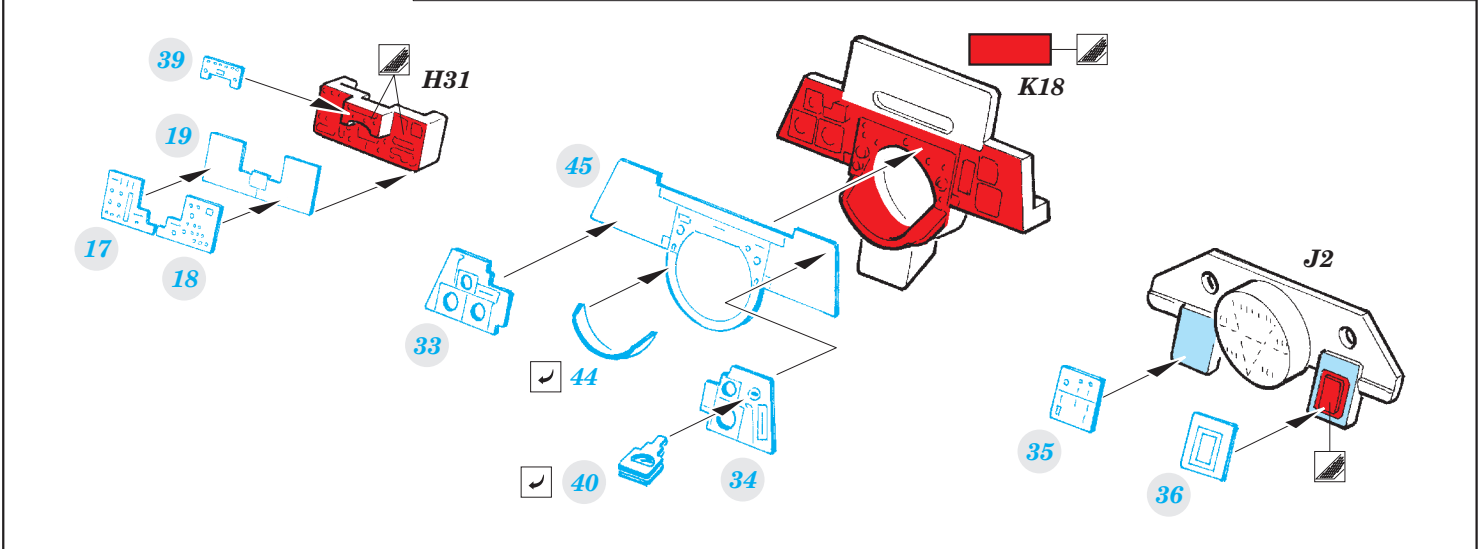

F-14A interior

eduard

detail set for 1/48 TAMIYA No. 61114 kit • sada detailů pro stavebnici 1/48 TAMIYA No. 61114

49 805

- APPLY EXPRESS MASK AND PAINT BEFORE GLUING
POUŽIT EXPRESS MASK NABARVIT PŘED SLEPENÍM
- SYMMETRICAL ASSEMBLY
SYMETRICKÁ MONTÁŽ
- REMOVE
ODSTRANIT
- GRIND
OBROUSIT
- DRILL HOLE
VRTAT OTVOR
- BEND
OHNOUT
- OPTION
VOLBA
- REPLACE
NAHRADIT
- 1** COLORED ETCHED PARTS
LEPTANÉ BAREVNÉ DÍLY
- 1** ETCHED PARTS
LEPTANÉ NEBAREVNÉ DÍLY
- 1** ORIGINAL KIT PARTS
PŮVODNÍ DÍLY STAVEBNICE

ORIGINAL KIT PARTS
PŮVODNÍ DÍLY STAVEBNICE

PHOTO-ETCHED PARTS
LEPTANÉ DÍLY

PARTS TO BE REMOVED
DÍLY K ODSTRANĚNÍ

FILL
TMELIT

Related products: 49 806 F-14A seatbelts STEEL

Related products: 49 809 F-14A exterior