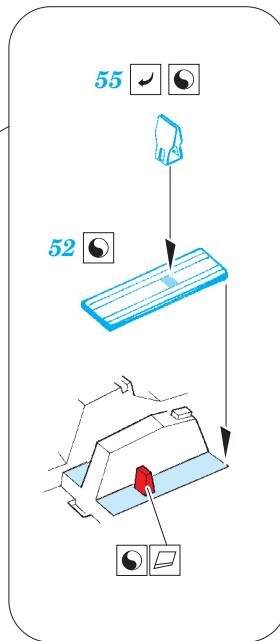

F-14A interior

eduard

detail set for 1/48 TAMIYA No. 61114 kit • sada detailů pro stavebnici 1/48 TAMIYA No. 61114

49 805

- APPLY EXPRESS MASK AND PAINT BEFORE GLUING
POUŽIT EXPRESS MASK NABARVIT PŘED SLEPENÍM
- SYMMETRICAL ASSEMBLY
SYMETRICKÁ MONTÁŽ
- REMOVE
ODSTRANIT
- GRIND
OBROUSIT
- DRILL HOLE
VRTAT OTVOR
- BEND
OHNOUT
- OPTION
VOLBA
- REPLACE
NAHRADIT
- 1** COLORED ETCHED PARTS
LEPTANÉ BAREVNÉ DÍLY
- 1** ETCHED PARTS
LEPTANÉ NEBAREVNÉ DÍLY
- 1** ORIGINAL KIT PARTS
PŮVODNÍ DÍLY STAVEBNICE

ORIGINAL KIT PARTS
PŮVODNÍ DÍLY STAVEBNICE

PHOTO-ETCHED PARTS
LEPTANÉ DÍLY

PARTS TO BE REMOVED
DÍLY K ODSTRANĚNÍ

FILL
TMELIT

Related products: 49 806 F-14A seatbelts STEEL

Related products: 49 809 F-14A exterior