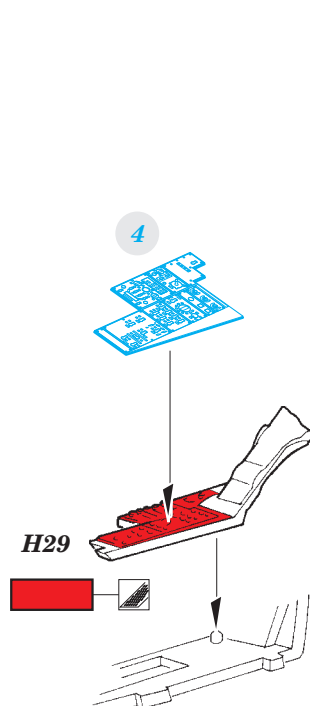

F-14A interior

eduard

detail set for 1/48 TAMIYA No. 61114 kit • sada detailů pro stavebnici 1/48 TAMIYA No. 61114

49 805

- APPLY EXPRESS MASK AND PAINT BEFORE GLUING
POUŽIT EXPRESS MASK NABARVIT PŘED SLEPENÍM
- SYMMETRICAL ASSEMBLY
SYMETRICKÁ MONTÁŽ
- REMOVE
ODSTRANIT
- GRIND
OBROUSIT
- DRILL HOLE
VRTAT OTVOR
- BEND
OHNOUT
- OPTION
VOLBA
- REPLACE
NAHRADIT
- 1** COLORED ETCHED PARTS
LEPTANÉ BAREVNÉ DÍLY
- 1** ETCHED PARTS
LEPTANÉ NEBAREVNÉ DÍLY
- 1** ORIGINAL KIT PARTS
PŮVODNÍ DÍLY STAVEBNICE

ORIGINAL KIT PARTS
PŮVODNÍ DÍLY STAVEBNICE

PHOTO-ETCHED PARTS
LEPTANÉ DÍLY

PARTS TO BE REMOVED
DÍLY K ODSTRANĚNÍ

FILL
TMELIT

Related products: 49 806 F-14A seatbelts STEEL

Related products: 49 809 F-14A exterior