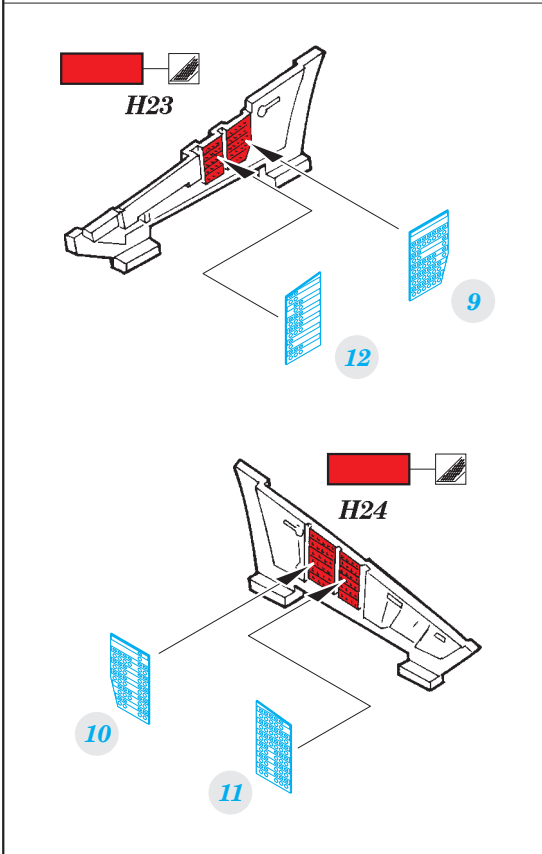

F-14A interior

eduard

detail set for 1/48 TAMIYA No. 61114 kit • sada detailů pro stavebnici 1/48 TAMIYA No. 61114

49 805

- APPLY EXPRESS MASK AND PAINT BEFORE GLUING
POUŽIT EXPRESS MASK NABARVIT PŘED SLEPENÍM
- SYMMETRICAL ASSEMBLY
SYMETRICKÁ MONTÁŽ
- REMOVE
ODSTRANIT
- GRIND
OBROUSIT
- DRILL HOLE
VRTAT OTVOR
- BEND
OHNOUT
- OPTION
VOLBA
- REPLACE
NAHRADIT
- 1** COLORED ETCHED PARTS
LEPTANÉ BAREVNÉ DÍLY
- 1** ETCHED PARTS
LEPTANÉ NEBAREVNÉ DÍLY
- 1** ORIGINAL KIT PARTS
PŮVODNÍ DÍLY STAVEBNICE

ORIGINAL KIT PARTS
PŮVODNÍ DÍLY STAVEBNICE

PHOTO-ETCHED PARTS
LEPTANÉ DÍLY

PARTS TO BE REMOVED
DÍLY K ODSTRANĚNÍ

FILL
TMELIT

Related products: 49 806 F-14A seatbelts STEEL

Related products: 49 809 F-14A exterior