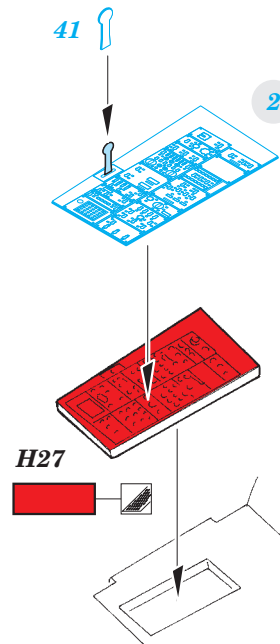

F-14A interior

eduard

detail set for 1/48 TAMIYA No. 61114 kit • sada detailů pro stavebnici 1/48 TAMIYA No. 61114

49 805

- APPLY EXPRESS MASK AND PAINT BEFORE GLUING
POUŽIT EXPRESS MASK NABARVIT PŘED SLEPENÍM
- SYMMETRICAL ASSEMBLY
SYMETRICKÁ MONTÁŽ
- REMOVE
ODSTRANIT
- GRIND
OBROUSIT
- DRILL HOLE
VRTAT OTVOR
- BEND
OHNOUT
- OPTION
VOLBA
- REPLACE
NAHRADIT
- 1** COLORED ETCHED PARTS
LEPTANÉ BAREVNÉ DÍLY
- 1** ETCHED PARTS
LEPTANÉ NEBAREVNÉ DÍLY
- 1** ORIGINAL KIT PARTS
PŮVODNÍ DÍLY STAVEBNICE

ORIGINAL KIT PARTS
PŮVODNÍ DÍLY STAVEBNICE

PHOTO-ETCHED PARTS
LEPTANÉ DÍLY

PARTS TO BE REMOVED
DÍLY K ODSTRANĚNÍ

FILL
TMELIT

Related products: 49 806 F-14A seatbelts STEEL

Related products: 49 809 F-14A exterior