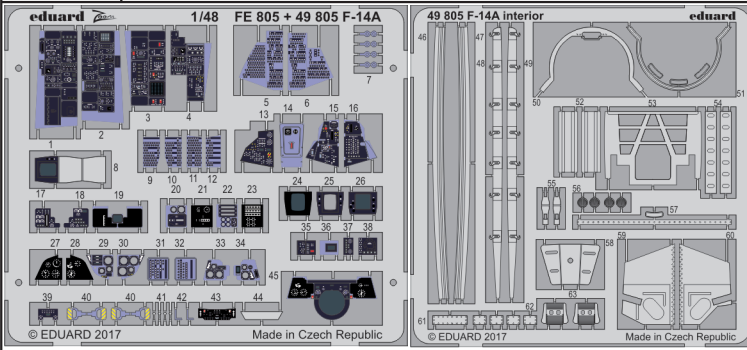

F-14A interior

eduard

detail set for 1/48 TAMIYA No. 61114 kit • sada detailů pro stavebnici 1/48 TAMIYA No. 61114

49 805

- APPLY EXPRESS MASK AND PAINT BEFORE GLUING
POUŽIT EXPRESS MASK NABARVIT PŘED SLEPENÍM
- SYMMETRICAL ASSEMBLY
SYMETRICKÁ MONTÁŽ
- REMOVE
ODSTRANIT
- GRIND
OBROUSIT
- DRILL HOLE
VRTAT OTVOR
- BEND
OHNOUT
- OPTION
VOLBA
- REPLACE
NAHRADIT
- 1** COLORED ETCHED PARTS
LEPTANÉ BAREVNÉ DÍLY
- 1** ETCHED PARTS
LEPTANÉ NEBAREVNÉ DÍLY
- 1** ORIGINAL KIT PARTS
PŮVODNÍ DÍLY STAVEBNICE

ORIGINAL KIT PARTS
PŮVODNÍ DÍLY STAVEBNICE

PHOTO-ETCHED PARTS
LEPTANÉ DÍLY

PARTS TO BE REMOVED
DÍLY K ODSTRANĚNÍ

FILL
TMELIT

Related products: 49 806 F-14A seatbelts STEEL

Related products: 49 809 F-14A exterior