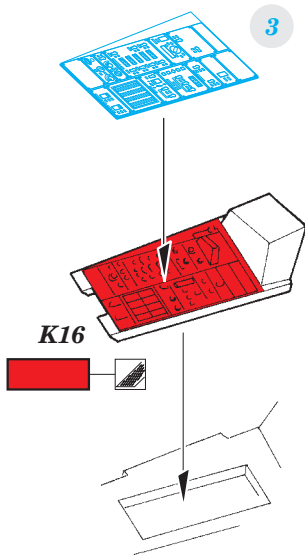

F-14A interior

eduard

detail set for 1/48 TAMIYA No. 61114 kit • sada detailů pro stavebnici 1/48 TAMIYA No. 61114

49 805

- APPLY EXPRESS MASK AND PAINT BEFORE GLUING
POUŽIT EXPRESS MASK NABARVIT PŘED SLEPENÍM
- SYMMETRICAL ASSEMBLY
SYMETRICKÁ MONTÁŽ
- REMOVE
ODSTRANIT
- GRIND
OBROUSIT
- DRILL HOLE
VRTAT OTVOR
- BEND
OHNOUT
- OPTION
VOLBA
- REPLACE
NAHRADIT
- 1** COLORED ETCHED PARTS
LEPTANÉ BAREVNÉ DÍLY
- 1** ETCHED PARTS
LEPTANÉ NEBAREVNÉ DÍLY
- 1** ORIGINAL KIT PARTS
PŮVODNÍ DÍLY STAVEBNICE

ORIGINAL KIT PARTS
PŮVODNÍ DÍLY STAVEBNICE

PHOTO-ETCHED PARTS
LEPTANÉ DÍLY

PARTS TO BE REMOVED
DÍLY K ODSTRANĚNÍ

FILL
TMELIT

Related products: 49 806 F-14A seatbelts STEEL

Related products: 49 809 F-14A exterior