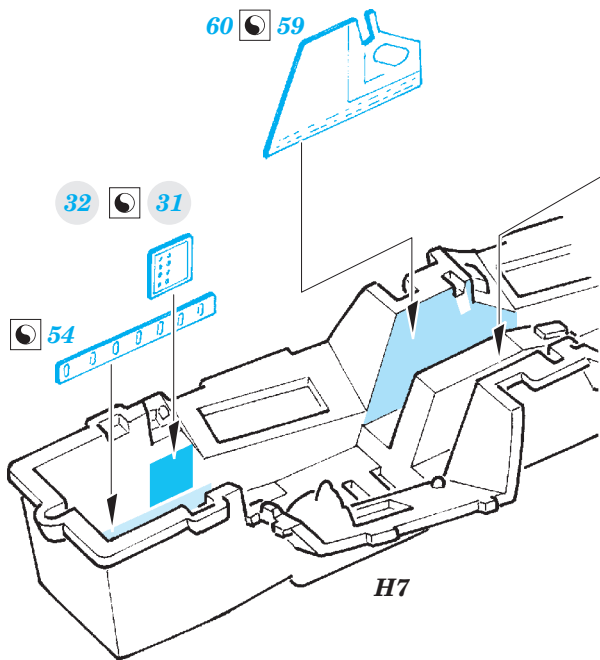

F-14A interior

eduard

detail set for 1/48 TAMIYA No. 61114 kit • sada detailů pro stavebnici 1/48 TAMIYA No. 61114

49 805

- APPLY EXPRESS MASK AND PAINT BEFORE GLUING
POUŽIT EXPRESS MASK NABARVIT PŘED SLEPENÍM
- SYMMETRICAL ASSEMBLY
SYMETRICKÁ MONTÁŽ
- REMOVE
ODSTRANIT
- GRIND
OBROUSIT
- DRILL HOLE
VRTAT OTVOR
- BEND
OHNOUT
- OPTION
VOLBA
- REPLACE
NAHRADIT
- 1** COLORED ETCHED PARTS
LEPTANÉ BAREVNÉ DÍLY
- 1** ETCHED PARTS
LEPTANÉ NEBAREVNÉ DÍLY
- 1** ORIGINAL KIT PARTS
PŮVODNÍ DÍLY STAVEBNICE

ORIGINAL KIT PARTS
PŮVODNÍ DÍLY STAVEBNICE

PHOTO-ETCHED PARTS
LEPTANÉ DÍLY

PARTS TO BE REMOVED
DÍLY K ODSTRANĚNÍ

FILL
TMELIT

Related products: 49 806 F-14A seatbelts STEEL

Related products: 49 809 F-14A exterior