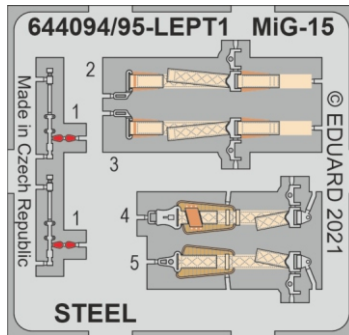

Löök

POZOR! OBSAHUJE DROBNÉ A OSTRÉ DÍLY
VÝROBEK NENÍ HRAČKOU
CONTAINS SMALL AND SHARP PARTS
COLLECTORS' ITEM · NOT A TOY

This product contains resin and metal detail parts for upgrading scale plastic models. When selecting this set make sure that it is for the kit mentioned on the label as these sets are made specifically for that kit. **WARNING!** This set contains small and sharp parts. Work carefully in a ventilated, well-lit room. Safety glasses are recommended. This product is not a toy.

Tento výrobek obsahuje resinové a leptané kovové díly pro úpravu a vylepšení plastického modelu. Při výběru sady kovových detailů zkontrolujte, zda je určena pro model, který chcete upravit. Model, pro který je sada určena, je uveden na titulním štítku. **POZOR!** Sada obsahuje malé a ostré díly. Pracujte ve větrané a dobře osvětlené místnosti. Doporučujeme použití ochranných brýlí. Výrobek není hračkou.

R3

R4

Item #	Scale Recommended	Scale Recommended	
		1/48	Bronco / HOBBY 2000
644095	MiG-15bis	1/48	Bronco / HOBBY 2000

eduard

final assembly

- BEND
OHNOUT
- GLUE
PŘILEPIT
- SYMMETRICAL ASSEMBLY
SYMETRICKÁ MONTÁŽ
- REVERSE SIDE
OTOČIT