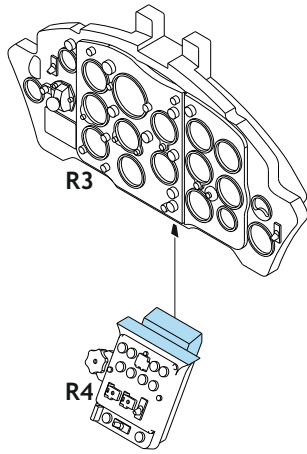

Tento výrobek obsahuje resinové a leptané kovové díly pro úpravu a vylepšení plastického modelu. Při výběru sady kovových detailů zkontrolujte, zda je určena pro model, který chcete upravit. Model, pro který je sada určena, je uveden na titulním štítku. **POZOR!** Sada obsahuje malé a ostré díly. Pracujte ve větrané a dobře osvětlené místnosti. Doporučujeme použití ochranných brýlí. Výrobek není hračkou.

R3

R4

Item #	Scale Recommended	Scale Recommended	
		1/48	Bronco / HOBBY 2000
644095	MiG-15bis	1/48	Bronco / HOBBY 2000

eduard

final assembly

- BEND
OHNOUT
- GLUE
PŘILEPIT
- SYMMETRICAL ASSEMBLY
SYMETRICKÁ MONTÁŽ
- REVERSE SIDE
OTOČIT