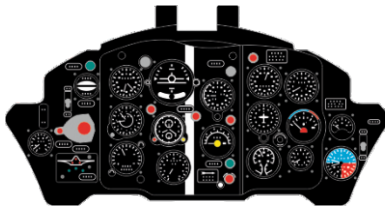

Löök

POZOR! OBSAHUJE DROBNÉ A OSTRÉ DÍLY
VÝROBEK NENÍ HRAČKOU
CONTAINS SMALL AND SHARP PARTS
COLLECTORS' ITEM · NOT A TOY

This product contains resin and metal detail parts for upgrading scale plastic models. When selecting this set make sure that it is for the kit mentioned on the label as these sets are made specifically for that kit. **WARNING!** This set contains small and sharp parts. Work carefully in a ventilated, well-lit room. Safety glasses are recommended. This product is not a toy.

Tento výrobek obsahuje resinové a leptané kovové díly pro úpravu a vylepšení plastického modelu. Při výběru sady kovových detailů zkontrolujte, zda je určena pro model, který chcete upravit. Model, pro který je sada určena, je uveden na titulním štítku. **POZOR!** Sada obsahuje malé a ostré díly. Pracujte ve větrané a dobře osvětlené místnosti. Doporučujeme použití ochranných brýlí. Výrobek není hračkou.