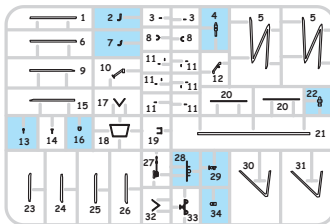

G>

C>

X>