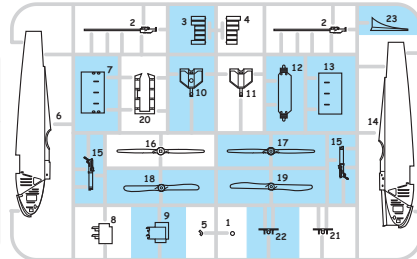

G>

C>

X>