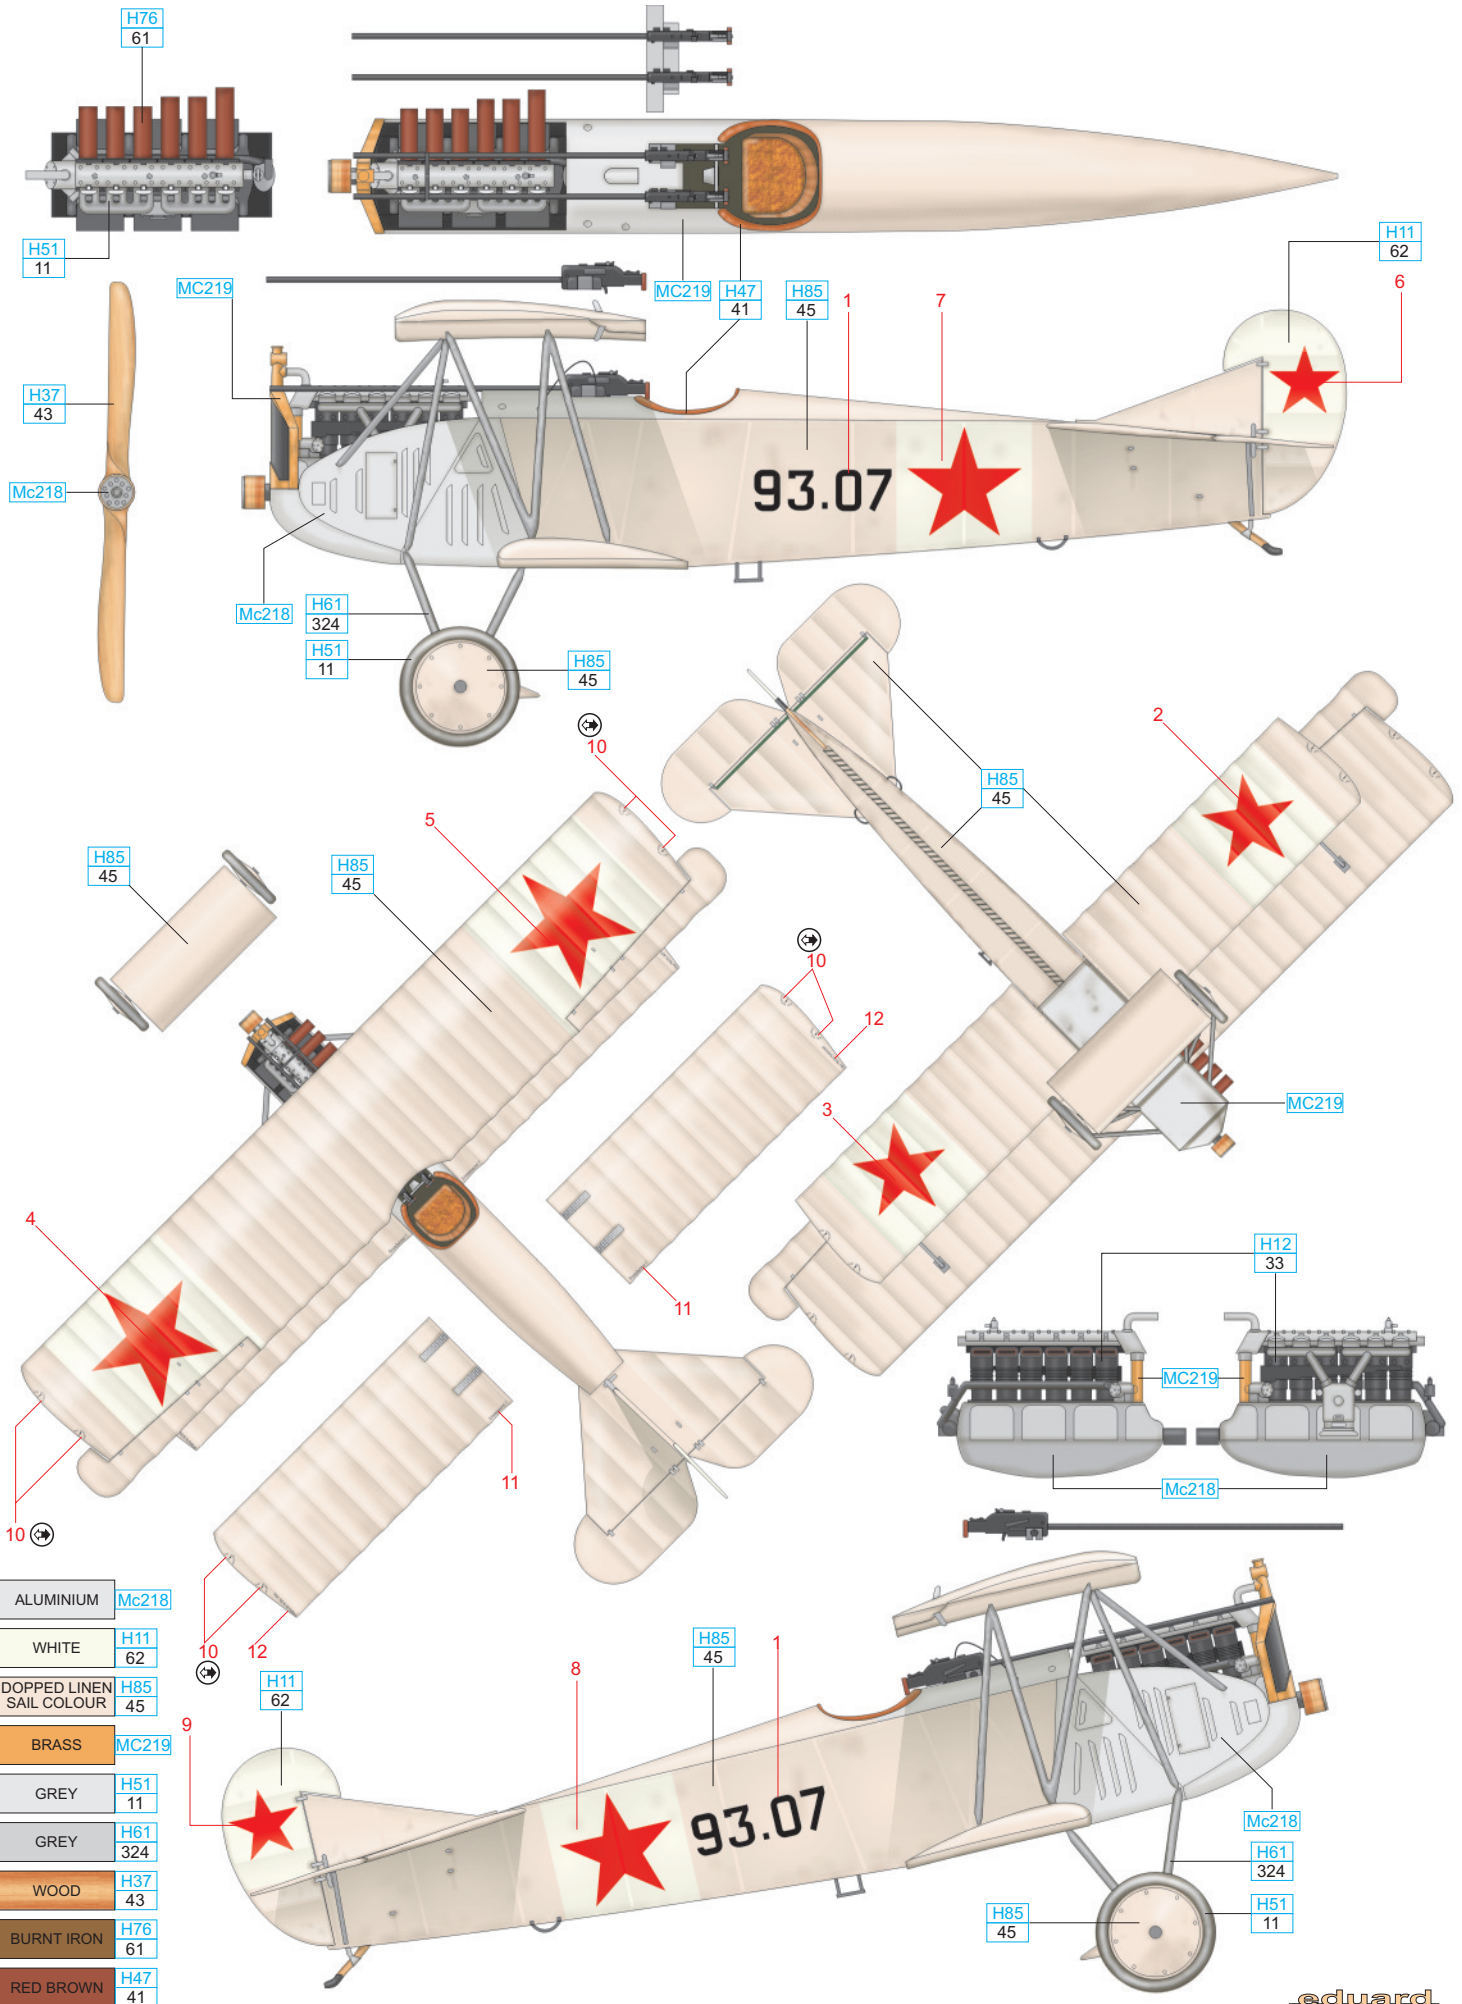

X>

Mr.COLOR	
C8	SILVER
C11	LIGHT GRAY
C12	FLAT BLACK
C41	RED BROWN
C43	WOOD BROWN

Mr.COLOR	
C45	SAIL COLOR
C61	BURNT IRON
C62	FLAT WHITE
C324	LIGHT GRAY

Mr. METAL COLOR	
MC212	IRON
MC214	DARK IRON
MC218	ALUMINIUM
MC219	BRASS

SYMMETRICAL ASSEMBLY  
MONTAGE SYMÉTRIQUE  
SYMMETRISCHE AUFBAU  
SYMETRICKÁ MONTÁŽ

NOTCH  
L INCISION  
DER EINSCHNITT  
ZÁREZ

REMOVE  
RETIRER  
ENTFERNEN  
ODRŮZNOUIT

2 pcs.

# Fokker D.VII MÁG, Hungarian Red Army

ALUMINIUM	Mc218
WHITE	H11 62
DOPPED LINEN SAIL COLOUR	H85 45
BRASS	MC219
GREY	H51 11
GREY	H61 324
WOOD	H37 43
BURNT IRON	H76 61
RED BROWN	H47 41